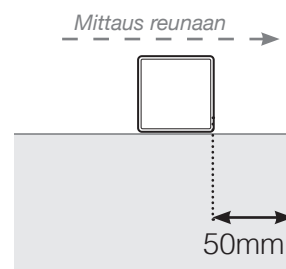

Seinää vasten

Huomioi, että piirrokset eivät ole mittakaavassa

© Räckesbutiken Sweden AB - www.kaidekauppa.fi

01.03.2021 v.2.0

MITTAPIIRROS

SIJOITTAMINEN - ULKOPUOLELLE ASENNETTAVA ALUMIINIKAIDE
KIINNITYKSEN BETONIALUSTAAN

ULKOKULMA

ULKOKULMA, EI 90°

SISÄKULMA, EI 90°

SISÄKULMA

LOPPUTOLPPAN

Erillinen

Seinää vasten

Huomioi, että piirrokset eivät ole mittakaavassa

© Räckesbutiken Sweden AB - www.kaidekauppa.fi

01.03.2021 v.2.0

KAIDEKAUPPA.FI

MITTAPIIRROS

SIJOITTAMINEN - ULKOPUOLELLE ASENNETTAVA ALUMIINIKAIDE
SUUNNITTELUVAIHTOEHTO

ULKOKULMA

ULKOKULMA, EI 90°

SISÄKULMA, EI 90°