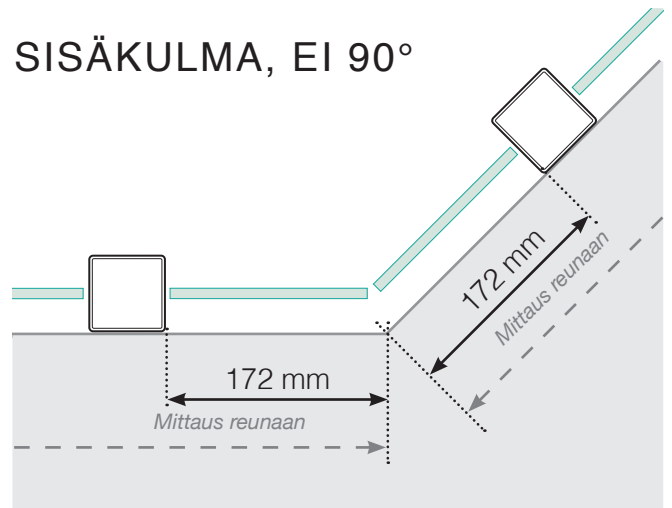

MITTAPIIRROS

SIJOITTAMINEN - ULKOPUOLELLE ASENNETTAVA ALUMIINIKAIDE
ULKOPUOLELLA

ULKOKULMA

ULKOKULMA, EI 90°

SISÄKULMA, EI 90°

SISÄKULMA

LOPPUTOLPPAN

Erillinen

Seinää vasten

Huomioi, että piirrokset eivät ole mittakaavassa

© Räckesbutiken Sweden AB - www.kaidekauppa.fi

01.03.2021 v.2.0

MITTAPIIRROS

SIJOITTAMINEN - ULKOPUOLELLE ASENNETTAVA ALUMIINIKAIDE
KIINNITYKSEN BETONIALUSTAAN

ULKOKULMA

ULKOKULMA, EI 90°

SISÄKULMA, EI 90°

SISÄKULMA

LOPPUTOLPPAN

Erillinen

Seinää vasten

Huomioi, että piirrokset eivät ole mittakaavassa