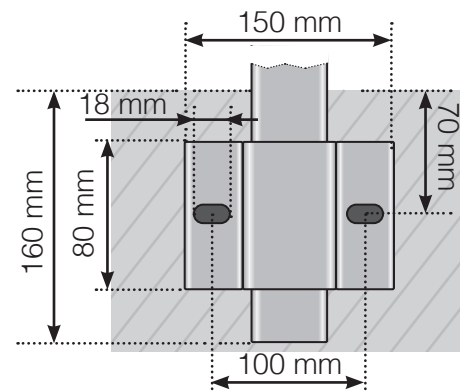

LOPPUTOLPPAN

Huomioi, että piirrokset eivät ole mittakaavassa

© Räckesbutiken Sweden AB - www.kaidekauppa.fi

01.10.2021 v.2.0

KAIDEKAUPPA.FI