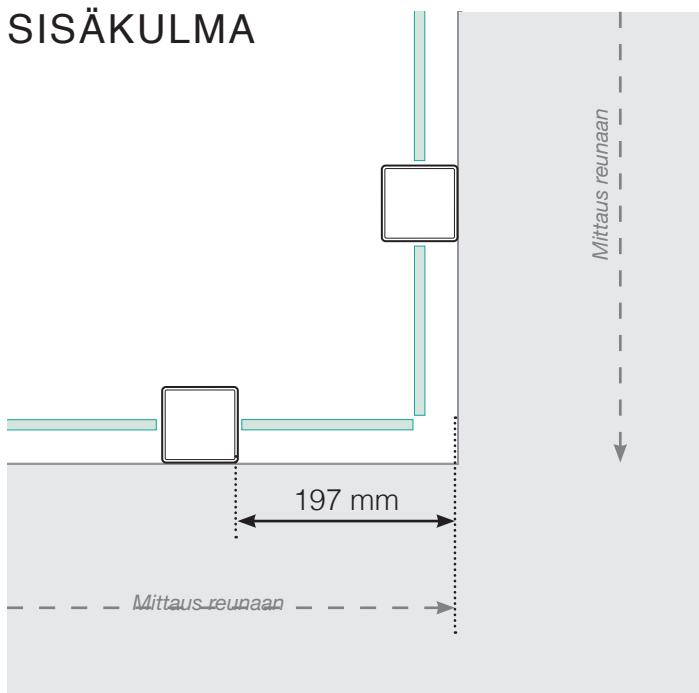

MITTAPIIRROS

SIJOITTAMINEN - ULKOPUOLELLE ASENNETTAVA ALUMIINIKAIDE
ULKOPUOLELLA

ULKOKULMA

ULKOKULMA, EI 90°

SISÄKULMA, EI 90°

SISÄKULMA

LOPPUTOLPPAN

Erillinen

Seinää vasten

Huomioi, että piirrokset eivät ole mittakaavassa

© Räckesbutiken Sweden AB - www.kaidekauppa.fi

01.03.2021 v.2.0

MITTAPIIRROS

SIJOITTAMINEN - ULKOPUOLELLE ASENNETTAVA ALUMIINIKAIDE
KIINNITYKSEN BETONIALUSTAAN

ULKOKULMA

ULKOKULMA, EI 90°

SISÄKULMA, EI 90°

SISÄKULMA

LOPPUTOLPPAN

Erillinen

Seinää vasten

Huomioi, että piirrokset eivät ole mittakaavassa

© Räckesbutiken Sweden AB - www.kaidekauppa.fi

01.03.2021 v.2.0

KAIDEKAUPPA.FI

MITTAPIIRROS

SIJOITTAMINEN - ULKOPUOLELLE ASENNETTAVA ALUMIINIKAIDE
SUUNNITTELUVAIHTOEHTO

ULKOKULMA

ULKOKULMA, EI 90°

SISÄKULMA, EI 90°