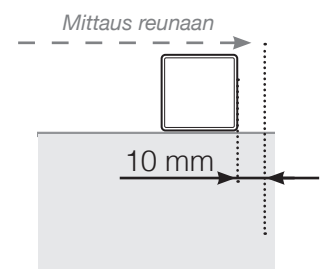

Seinää vasten

Huomioi, että piirrokset eivät ole mittakaavassa

© Räckesbutiken Sweden AB - www.kaidekauppa.fi

01.03.2021 v.2.0

MITTAPIIRROS

SIJOITTAMINEN - ULKOPUOLELLE ASENNETTAVA ALUMIINIKAIDE
KIINNITYKSEN BETONIALUSTAAN

ULKOKULMA

ULKOKULMA, EI 90°

SISÄKULMA, EI 90°

SISÄKULMA

LOPPUTOLPPAN

Erillinen

Seinää vasten

Huomioi, että piirrokset eivät ole mittakaavassa

© Räckesbutiken Sweden AB - www.kaidekauppa.fi

01.03.2021 v.2.0

KAIDEKAUPPA.FI

MITTAPIIRROS

SIJOITTAMINEN - ULKOPUOLELLE ASENNETTAVA ALUMIINIKAIDE
SUUNNITTELUVAIHTOEHTO

ULKOKULMA

ULKOKULMA, EI 90°

SISÄKULMA, EI 90°