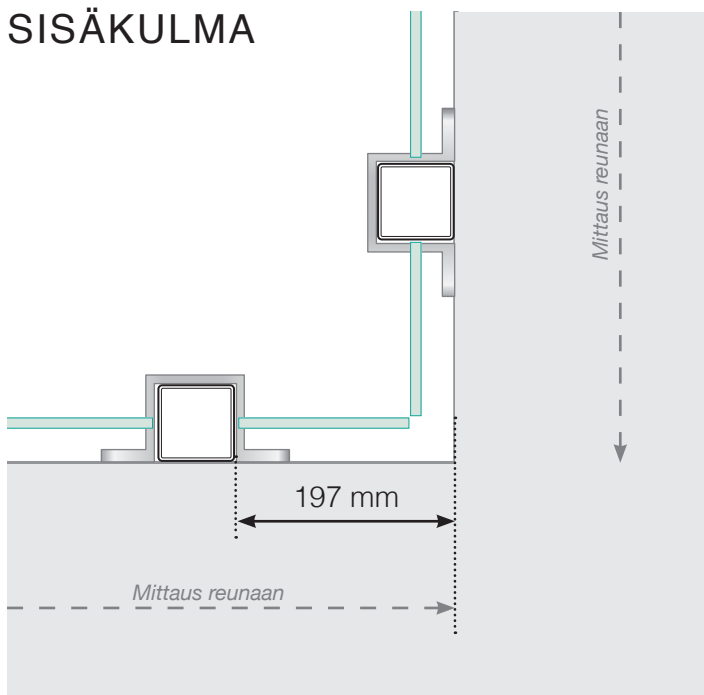

MITTAPIIRROS

SIJOITTAMINEN - ULKOPUOLELLE ASENNETTAVA ALUMIINIKAIDE
SUUNNITTELUVAIHTOEHTO

ULKOKULMA

ULKOKULMA, EI 90°

SISÄKULMA, EI 90°

SISÄKULMA

LOPPUTOLPPAN

Huomioi, että piirrokset eivät ole mittakaavassa

© Räckesbutiken Sweden AB - www.kaidekauppa.fi

01.10.2021 v.2.0

KAIDEKAUPPA.FI