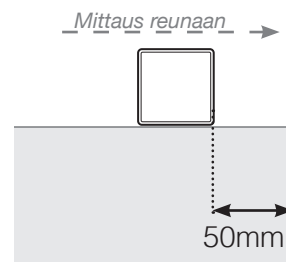

MITTAPIIRROS

SIJOITTAMINEN - ULKOPUOLELLE ASENNETTAVA ALUMIINIKAIDE
ULKOPUOLELLA

ULKOKULMA

ULKOKULMA, EI 90°

SISÄKULMA, EI 90°

SISÄKULMA

LOPPUTOLPPAN

Erillinen

Seinää vasten

Huomioi, että piirrokset eivät ole mittakaavassa

© Räckesbutiken Sweden AB - www.kaidekauppa.fi

01.03.2021 v.2.0

MITTAPIIRROS

SIJOITTAMINEN - ULKOPUOLELLE ASENNETTAVA ALUMIINIKAIDE
KIINNITYKSEN BETONIALUSTAAN

ULKOKULMA

ULKOKULMA, EI 90°

SISÄKULMA, EI 90°

SISÄKULMA

LOPPUTOLPPAN

Erillinen

Seinää vasten

Huomioi, että piirrokset eivät ole mittakaavassa