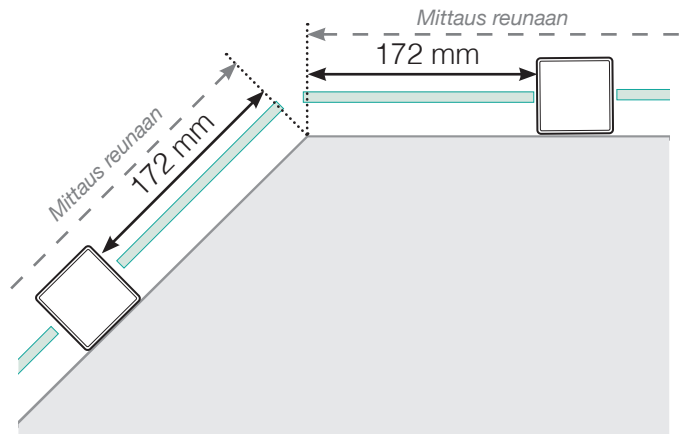

MITTAPIIRROS

SIJOITTAMINEN - ULKOPUOLELLE ASENNETTAVA ALUMIINIKAIDE
ULKOPUOLELLA

ULKOKULMA

ULKOKULMA, EI 90°

SISÄKULMA, EI 90°

SISÄKULMA

LOPPUTOLPPAN

Erillinen

Seinää vasten

Huomioi, että piirrokset eivät ole mittakaavassa

© Räckesbutiken Sweden AB - www.kaidekauppa.fi

01.03.2021 v.2.0

MITTAPIIRROS

SIJOITTAMINEN - ULKOPUOLELLE ASENNETTAVA ALUMIINIKAIDE
KIINNITYKSEN BETONIALUSTAAN

ULKOKULMA

ULKOKULMA, EI 90°

SISÄKULMA, EI 90°

SISÄKULMA

LOPPUTOLPPAN

Erillinen

Seinää vasten

Huomioi, että piirrokset eivät ole mittakaavassa