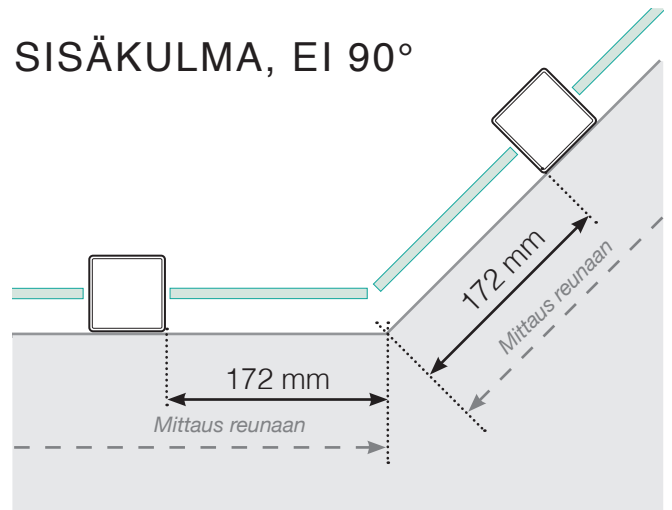

MITTAPIIRROS

SIJOITTAMINEN - ULKOPUOLELLE ASENNETTAVA ALUMIINIKAIDE
ULKOPUOLELLA

ULKOKULMA

ULKOKULMA, EI 90°

SISÄKULMA, EI 90°

SISÄKULMA

LOPPUTOLPPAN

Erillinen

Seinää vasten

Huomioi, että piirrokset eivät ole mittakaavassa

© Räckesbutiken Sweden AB - www.kaidekauppa.fi

01.03.2021 v.2.0

MITTAPIIRROS

SIJOITTAMINEN - ULKOPUOLELLE ASENNETTAVA ALUMIINIKAIDE
KIINNITYKSEN BETONIALUSTAAN

ULKOKULMA

ULKOKULMA, EI 90°

SISÄKULMA, EI 90°

SISÄKULMA

LOPPUTOLPPAN

Erillinen

Seinää vasten

Huomioi, että piirrokset eivät ole mittakaavassa