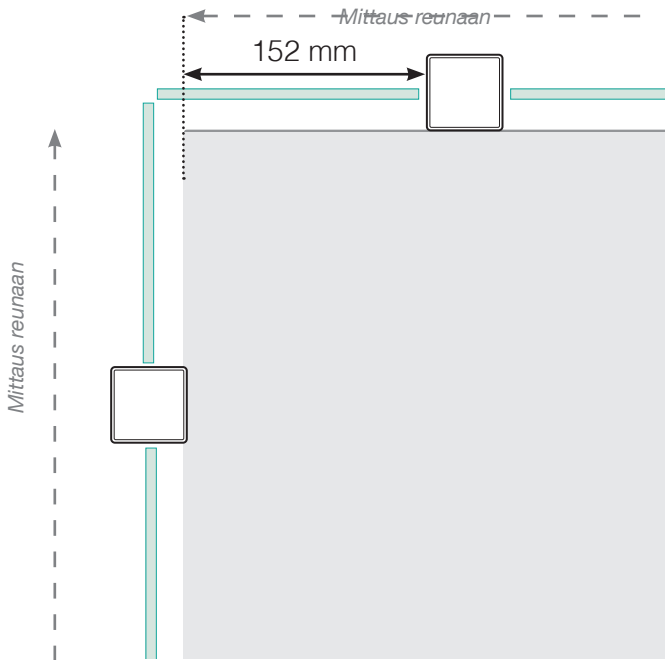

MITTAPIIRROS

SIJOITTAMINEN - ULKOPUOLELLE ASENNETTAVA ALUMIINIKAIDE
ULKOPUOLELLA

ULKOKULMA

ULKOKULMA, EI 90°

SISÄKULMA, EI 90°

SISÄKULMA

LOPPUTOLPPAN

Erillinen

Seinää vasten

Huomioi, että piirrokset eivät ole mittakaavassa

© Räckesbutiken Sweden AB - www.kaidekauppa.fi

01.03.2021 v.2.0

MITTAPIIRROS

SIJOITTAMINEN - ULKOPUOLELLE ASENNETTAVA ALUMIINIKAIDE
KIINNITYKSEN BETONIALUSTAAN

ULKOKULMA

ULKOKULMA, EI 90°

SISÄKULMA, EI 90°

SISÄKULMA

LOPPUTOLPPAN

Erillinen

Seinää vasten

Huomioi, että piirrokset eivät ole mittakaavassa

© Räckesbutiken Sweden AB - www.kaidekauppa.fi

01.03.2021 v.2.0

KAIDEKAUPPA.FI

MITTAPIIRROS

SIJOITTAMINEN - ULKOPUOLELLE ASENNETTAVA ALUMIINIKAIDE
SUUNNITTELUVAIHTOEHTO

ULKOKULMA

ULKOKULMA, EI 90°

SISÄKULMA, EI 90°