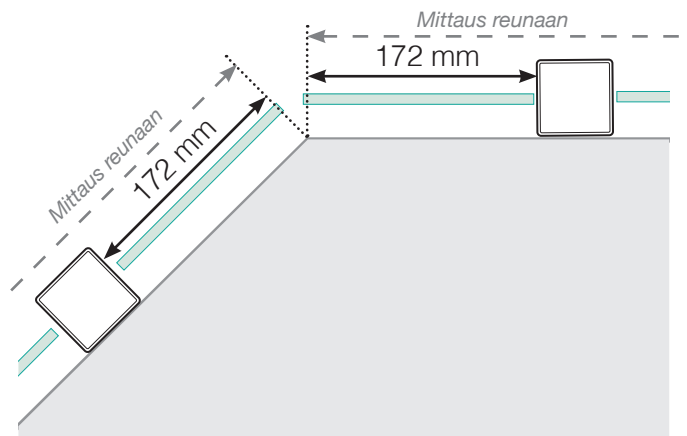

MITTAPIIRROS

SIJOITTAMINEN - ULKOPUOLELLE ASENNETTAVA ALUMIINIKAIDE
ULKOPUOLELLA

ULKOKULMA

ULKOKULMA, EI 90°

SISÄKULMA, EI 90°

SISÄKULMA

LOPPUTOLPPAN

Erillinen

Seinää vasten

Huomioi, että piirrokset eivät ole mittakaavassa

© Räckesbutiken Sweden AB - www.kaidekauppa.fi

01.03.2021 v.2.0

MITTAPIIRROS

SIJOITTAMINEN - ULKOPUOLELLE ASENNETTAVA ALUMIINIKAIDE
KIINNITYKSEN BETONIALUSTAAN

ULKOKULMA

ULKOKULMA, EI 90°

SISÄKULMA, EI 90°

SISÄKULMA

LOPPUTOLPPAN

Erillinen

Seinää vasten

Huomioi, että piirrokset eivät ole mittakaavassa