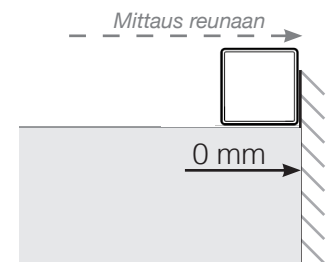

MITTAPIIRROS

SIJOITTAMINEN - ULKOPUOLELLE ASENNETTAVA ALUMIINIKAIDE
ULKOPUOLELLA

ULKOKULMA

ULKOKULMA, EI 90°

SISÄKULMA, EI 90°

SISÄKULMA

LOPPUTOLPPAN

Erillinen

Seinää vasten

Huomioi, että piirrokset eivät ole mittakaavassa

© Räckesbutiken Sweden AB - www.kaidekauppa.fi

01.03.2021 v.2.0

MITTAPIIRROS

SIJOITTAMINEN - ULKOPUOLELLE ASENNETTAVA ALUMIINIKAIDE
KIINNITYKSEN BETONIALUSTAAN

ULKOKULMA

ULKOKULMA, EI 90°

SISÄKULMA, EI 90°

SISÄKULMA

LOPPUTOLPPAN

Erillinen

Seinää vasten

Huomioi, että piirrokset eivät ole mittakaavassa