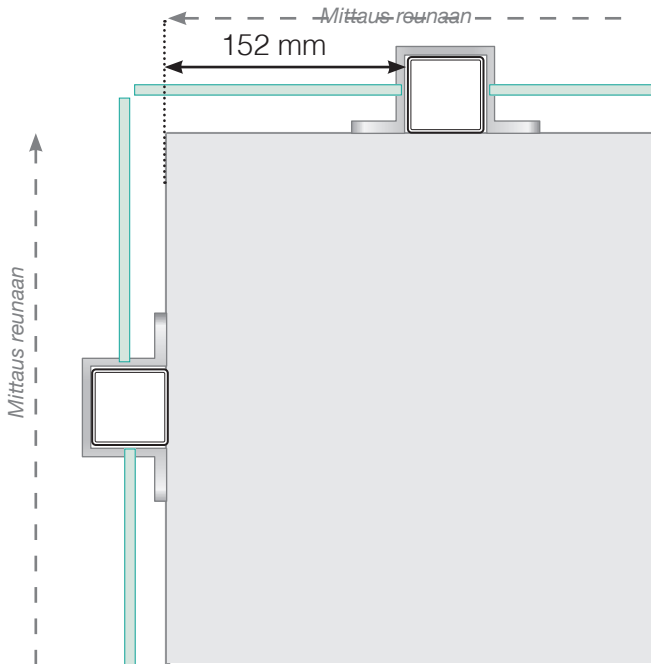

MITTAPIIRROS

SIJOITTAMINEN - ULKOPUOLELLE ASENNETTAVA ALUMIINIKAIDE
ULKOPUOLELLA

ULKOKULMA

ULKOKULMA, EI 90°

SISÄKULMA, EI 90°

SISÄKULMA

LOPPUTOLPPAN

Erillinen

ULKOKULMA

ULKOKULMA, EI 90°

SISÄKULMA, EI 90°

SISÄKULMA

LOPPUTOLPPAN

Erillinen

Seinää vasten

Huomioi, että piirrokset eivät ole mittakaavassa

© Räckesbutiken Sweden AB - www.kaidekauppa.fi

01.03.2021 v.2.0

KAIDEKAUPPA.FI

MITTAPIIRROS

SIJOITTAMINEN - ULKOPUOLELLE ASENNETTAVA ALUMIINIKAIDE
SUUNNITTELUVAIHTOEHTO

ULKOKULMA

ULKOKULMA, EI 90°

SISÄKULMA, EI 90°