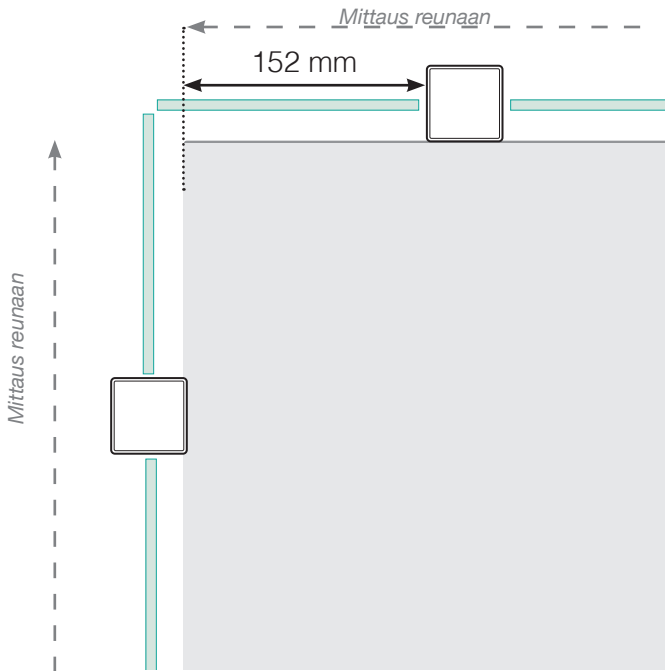

MITTAPIIRROS

SIJOITTAMINEN - ULKOPUOLELLE ASENNETTAVA ALUMIINIKAIDE
ULKOPUOLELLA

ULKOKULMA

ULKOKULMA, EI 90°

SISÄKULMA, EI 90°

SISÄKULMA

LOPPUTOLPPAN

Erillinen

Seinää vasten

Huomioi, että piirrokset eivät ole mittakaavassa

© Räckesbutiken Sweden AB - www.kaidekauppa.fi

01.03.2021 v.2.0

MITTAPIIRROS

SIJOITTAMINEN - ULKOPUOLELLE ASENNETTAVA ALUMIINIKAIDE
KIINNITYKSEN BETONIALUSTAAN

ULKOKULMA

ULKOKULMA, EI 90°

SISÄKULMA, EI 90°

SISÄKULMA

LOPPUTOLPPAN

Erillinen

Seinää vasten

Huomioi, että piirrokset eivät ole mittakaavassa

© Räckesbutiken Sweden AB - www.kaidekauppa.fi

01.03.2021 v.2.0

KAIDEKAUPPA.FI

MITTAPIIRROS

SIJOITTAMINEN - ULKOPUOLELLE ASENNETTAVA ALUMIINIKAIDE
SUUNNITTELUVAIHTOEHTO

ULKOKULMA

ULKOKULMA, EI 90°

SISÄKULMA, EI 90°