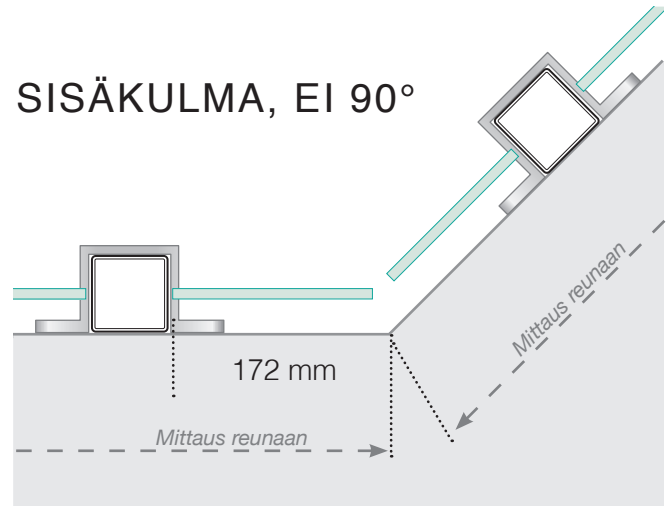

MITTAPIIRROS

SIJOITTAMINEN - ULKOPUOLELLE ASENNETTAVA ALUMIINIKAIDE
ULKOPUOLELLA

ULKOKULMA

ULKOKULMA, EI 90°

SISÄKULMA, EI 90°

SISÄKULMA

LOPPUTOLPPAN

Erillinen

ULKOKULMA

ULKOKULMA, EI 90°

SISÄKULMA, EI 90°

SISÄKULMA

LOPPUTOLPPAN

Erillinen

Seinää vasten

Huomioi, että piirrokset eivät ole mittakaavassa

© Räckesbutiken Sweden AB - www.kaidekauppa.fi

01.03.2021 v.2.0

KAIDEKAUPPA.FI

MITTAPIIRROS

SIJOITTAMINEN - ULKOPUOLELLE ASENNETTAVA ALUMIINIKAIDE
SUUNNITTELUVAIHTOEHTO

ULKOKULMA

ULKOKULMA, EI 90°

SISÄKULMA, EI 90°