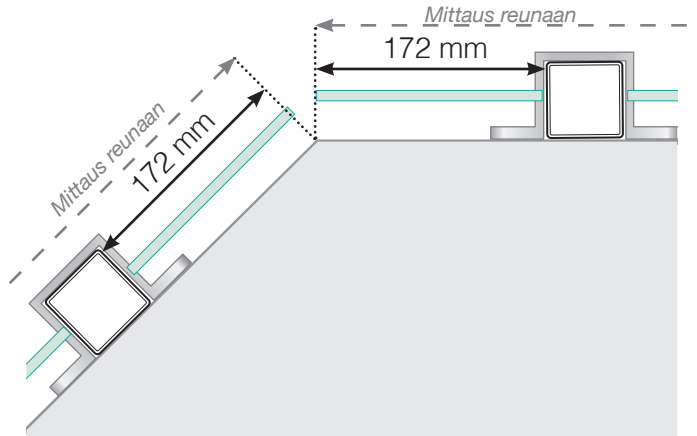

MITTAPIIRROS

SIJOITTAMINEN - ULKOPUOLELLE ASENNETTAVA ALUMIINIKAIDE
ULKOPUOLELLA

ULKOKULMA

ULKOKULMA, EI 90°

SISÄKULMA, EI 90°

SISÄKULMA

LOPPUTOLPPAN

Erillinen

ULKOKULMA

ULKOKULMA, EI 90°

SISÄKULMA, EI 90°

SISÄKULMA

LOPPUTOLPPAN

Erillinen

Seinää vasten

Huomioi, että piirrokset eivät ole mittakaavassa

© Räckesbutiken Sweden AB - www.kaidekauppa.fi

01.03.2021 v.2.0

KAIDEKAUPPA.FI

MITTAPIIRROS

SIJOITTAMINEN - ULKOPUOLELLE ASENNETTAVA ALUMIINIKAIDE
SUUNNITTELUVAIHTOEHTO

ULKOKULMA

ULKOKULMA, EI 90°

SISÄKULMA, EI 90°