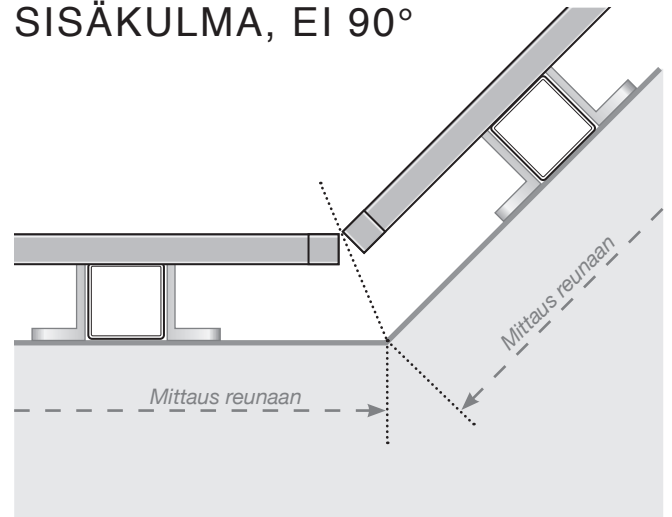

MITTAPIIRROS

SIJOITTAMINEN - ULKOPUOLELLE ASENNETTAVA ALUMIINIKAIDE
SUUNNITTELUVAIHTOEHTO 1

ULKOKULMA

ULKOKULMA, EI 90°

SISÄKULMA, EI 90°

SISÄKULMA

LOPPUTOLPPAN

Erillinen / Seinää vasten