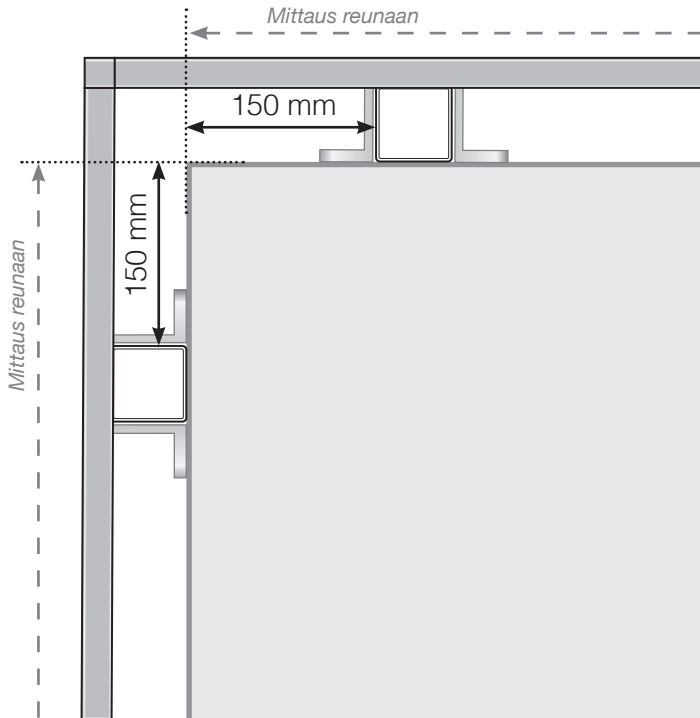

MITTAPIIRROS

SIJOITTAMINEN - ULKOPUOLELLE ASENNETTAVA ALUMIINIKAIDE
SUUNNITTELUVAIHTOEHTO 1

ULKOKULMA

ULKOKULMA, EI 90°

SISÄKULMA, EI 90°

SISÄKULMA

LOPPUTOLPPAN

Erillinen / Seinää vasten