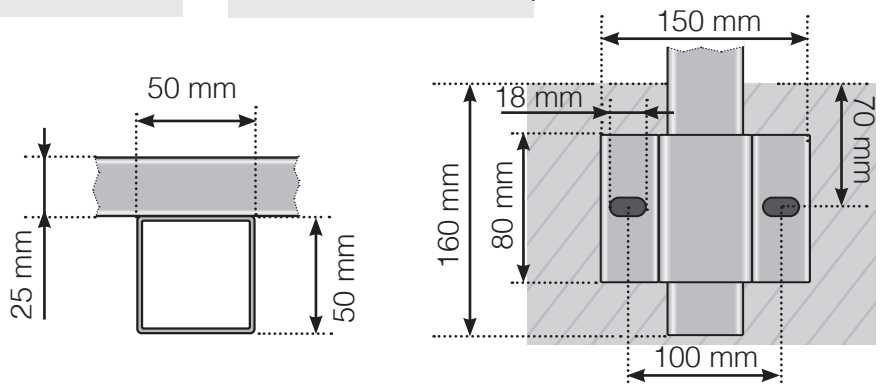

MITTAPIIRROS

SIJOITTAMINEN - ULKOPUOLELLE ASENNETTAVA ALUMIINIKAIDE
SUUNNITTELUVAIHTOEHTO 1

ULKOKULMA

ULKOKULMA, EI 90°

SISÄKULMA, EI 90°

SISÄKULMA

LOPPUTOLPPAN

Erillinen / Seinää vasten