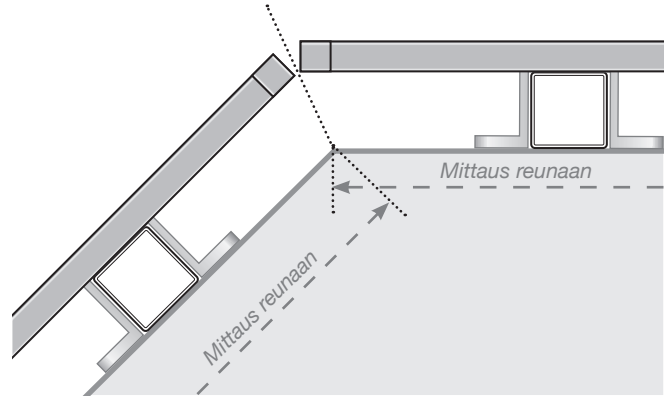

MITTAPIIRROS

SIJOITTAMINEN - ULKOPUOLELLE ASENNETTAVA ALUMIINIKAIDE
SUUNNITTELUVAIHTOEHTO 1

ULKOKULMA

ULKOKULMA, EI 90°

SISÄKULMA, EI 90°

SISÄKULMA

LOPPUTOLPPAN

Erillinen / Seinää vasten