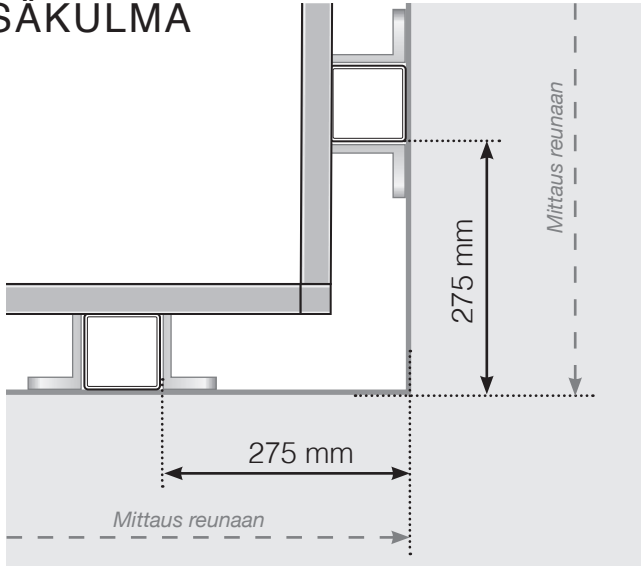

MITTAPIIRROS

SIJOITTAMINEN - ULKOPUOLELLE ASENNETTAVA ALUMIINIKAIDE
SUUNNITTELUVAIHTOEHTO 1

ULKOKULMA

ULKOKULMA, EI 90°

SISÄKULMA, EI 90°

SISÄKULMA

LOPPUTOLPPAN

Erillinen / Seinää vasten