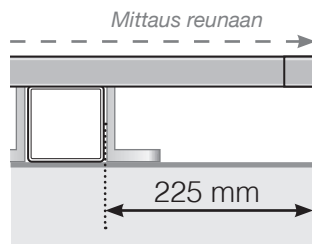

MITTAPIIRROS

SIJOITTAMINEN - ULKOPUOLELLE ASENNETTAVA ALUMIINIKAIDE
SUUNNITTELUVAIHTOEHTO 1

ULKOKULMA

ULKOKULMA, EI 90°

SISÄKULMA, EI 90°

SISÄKULMA

LOPPUTOLPPAN

Erillinen / Seinää vasten