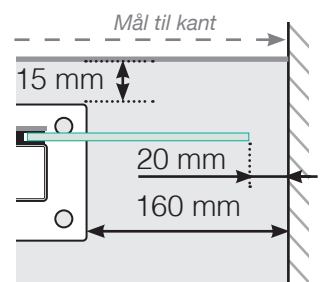

AVSTANDSBEREGNING

PLASSERING - ALUMINIUM STOLPER MED FOT
GLASSMONTERING UTSIDE

YTTERHJØRNE

YTTERHJØRNE IKKE 90°

INNERHJØRNE IKKE 90°

INNERHJØRNE

AVSLUTNING

Frittstående

Ved vegg

Observer at tegningene ikke er i riktig skala

© Räckesbutikken Sweden AB - www.rekkverkbutikken.no

01.03.2021 v.1.0

REKKVERKBUTIKKEN.NO