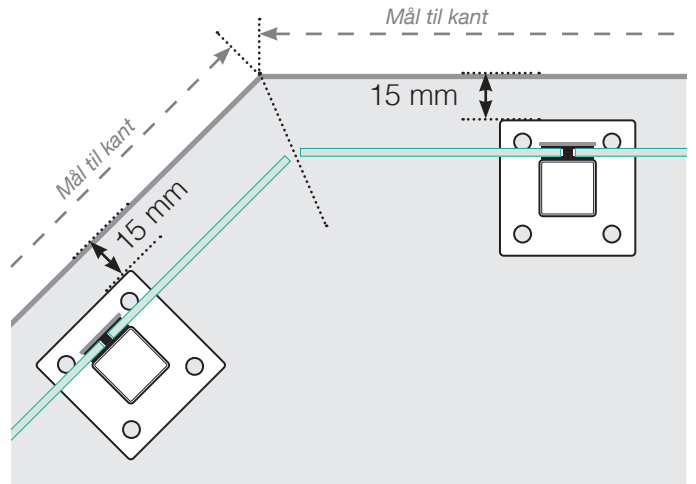

AVSTANDSBEREGNING

PLASSERING - ALUMINIUM STOLPER MED FOT
GLASSMONTERING UTSIDE

YTTERHJØRNE

YTTERHJØRNE IKKE 90°

INNERHJØRNE IKKE 90°

INNERHJØRNE

AVSLUTNING

Frittstående

Ved vegg

Observer at tegningene ikke er i riktig skala

© Räckesbutikken Sweden AB - www.rekkverkbutikken.no

01.03.2021 v.1.0

REKKVERKBUTIKKEN.NO