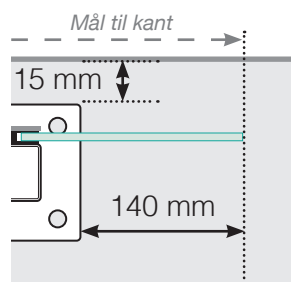

AVSTANDSBEREGNING

PLASSERING - ALUMINIUM STOLPER MED FOT
GLASSMONTERING UTSIDE

YTTERHJØRNE

YTTERHJØRNE IKKE 90°

INNERHJØRNE IKKE 90°

INNERHJØRNE

AVSLUTNING

Frittstående