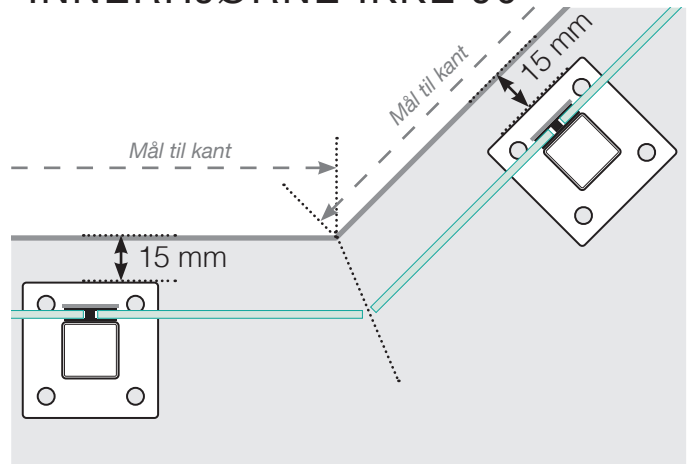

AVSTANDSBEREGNING

PLASSERING - ALUMINIUM STOLPER MED FOT
GLASSMONTERING UTSIDE

YTTERHJØRNE

YTTERHJØRNE IKKE 90°

INNERHJØRNE IKKE 90°

INNERHJØRNE

AVSLUTNING

Frittstående

Ved vegg

Observer at tegningene ikke er i riktig skala

© Räckesbutikken Sweden AB - www.rekkverkbutikken.no

01.03.2021 v.1.0

REKKVERKBUTIKKEN.NO