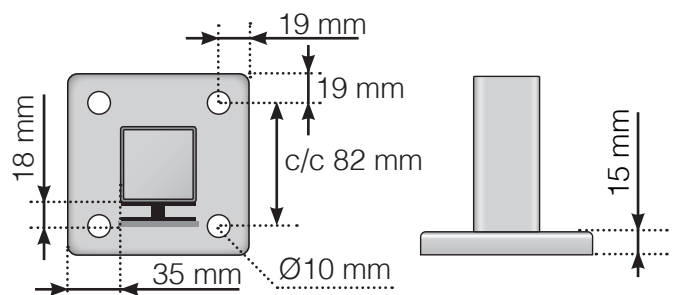

AVSTANDSBEREGNING

PLASSERING - ALUMINIUM STOLPER MED FOT
GLASSMONTERING UTSIDE

YTTERHJØRNE

YTTERHJØRNE IKKE 90°

INNERHJØRNE IKKE 90°

INNERHJØRNE

AVSLUTNING

Frittstående

Ved vegg

Observer at tegningene ikke er i riktig skala

© Räckesbutikken Sweden AB - www.rekkverkbutikken.no

01.03.2021 v.1.0

REKKVERKBUTIKKEN.NO