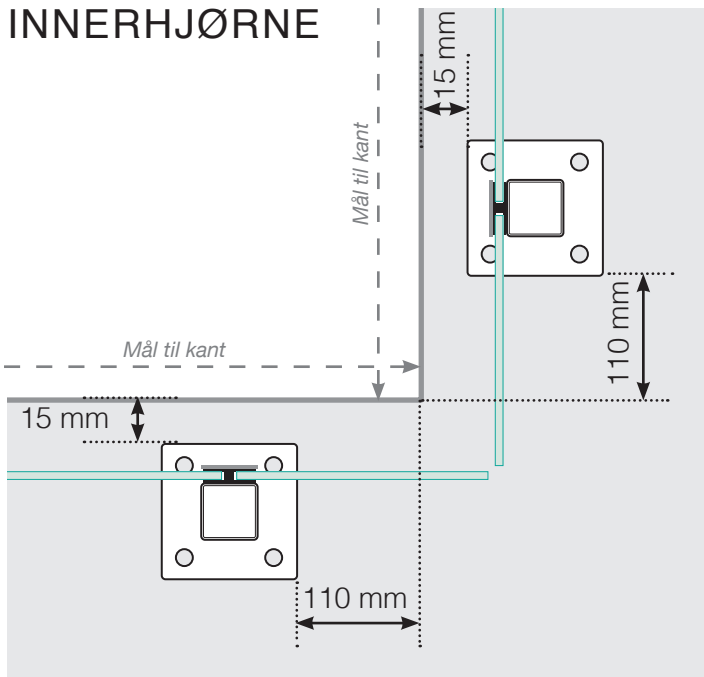

AVSTANDSBEREGNING

PLASSERING - ALUMINIUM STOLPER MED FOT
GLASSMONTERING UTSIDE

YTTERHJØRNE

YTTERHJØRNE IKKE 90°

INNERHJØRNE IKKE 90°

INNERHJØRNE

AVSLUTNING

Frittstående

Ved vegg

Observer at tegningene ikke er i riktig skala

© Räckesbutikken Sweden AB - www.rekkverkbutikken.no

01.03.2021 v.1.0

REKKVERKBUTIKKEN.NO