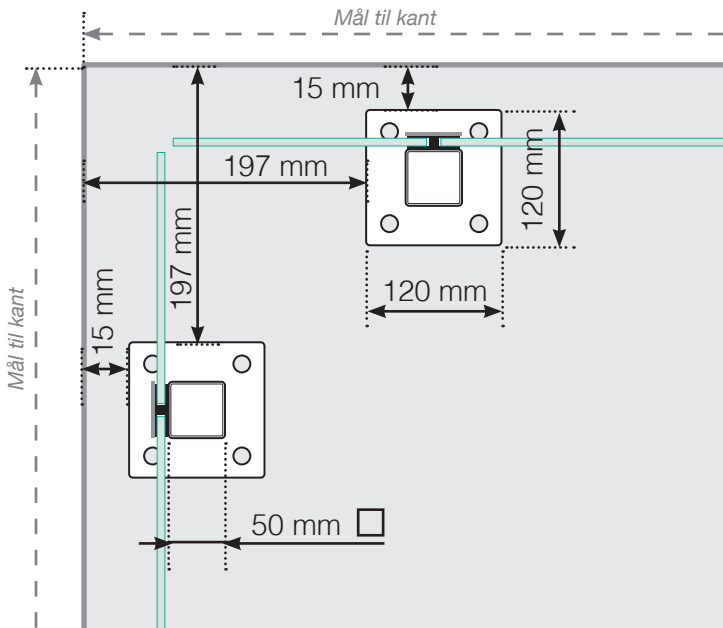

AVSTANDSBEREGNING

PLASSERING - ALUMINIUM STOLPER MED FOT
GLASSMONTERING UTSIDE

YTTERHJØRNE

YTTERHJØRNE IKKE 90°

INNERHJØRNE IKKE 90°

INNERHJØRNE

AVSLUTNING

Frittstående