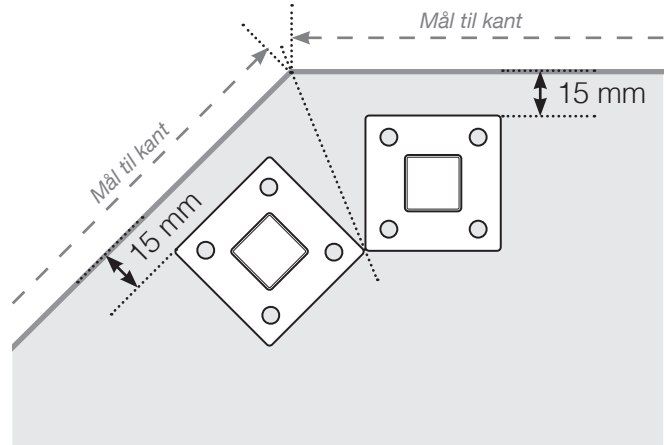

AVSTANDSBEREGNING

PLASSERING - ALUMINIUM STOLPER MED FOT

YTTERHJØRNE

YTTERHJØRNE IKKE 90°

INNERHJØRNE IKKE 90°

INNERHJØRNE

AVSLUTNING

Observer at tegningene ikke er i riktig skala