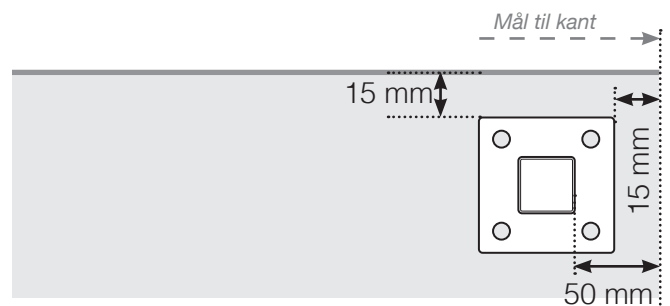

AVSTANDSBEREGNING

PLASSERING - ALUMINIUM STOLPER MED FOT

YTTERHJØRNE

YTTERHJØRNE IKKE 90°

INNERHJØRNE IKKE 90°

INNERHJØRNE

AVSLUTNING

Observer at tegningene ikke er i riktig skala