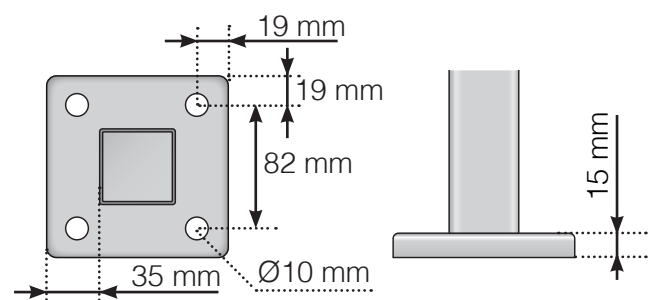

AVSTANDSBEREGNING

PLASSERING - ALUMINIUM STOLPER MED FOT

YTTERHJØRNE

YTTERHJØRNE IKKE 90°

INNERHJØRNE IKKE 90°

INNERHJØRNE

AVSLUTNING

Observer at tegningene ikke er i riktig skala