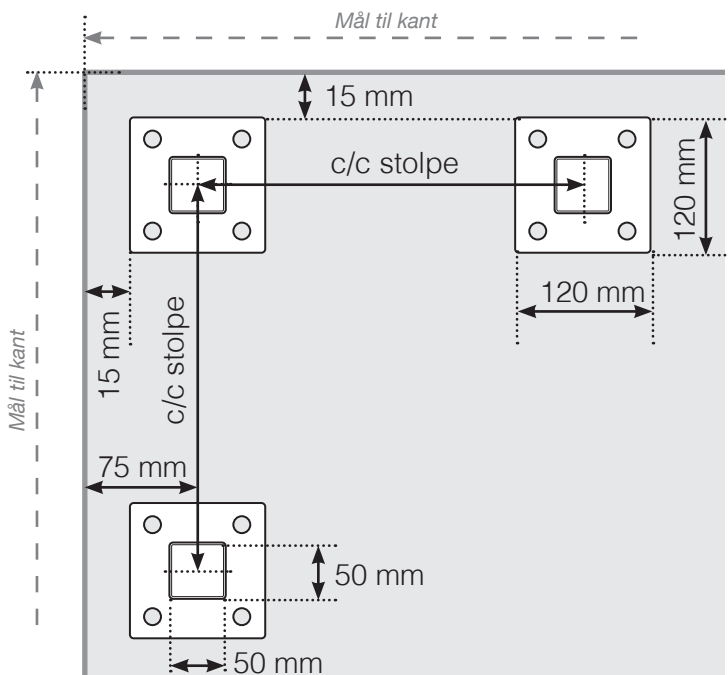

AVSTANDSBEREGNING

PLASSERING - ALUMINIUM STOLPER MED FOT

YTTERHJØRNE

YTTERHJØRNE IKKE 90°

INNERHJØRNE IKKE 90°

INNERHJØRNE

AVSLUTNING

Observer at tegningene ikke er i riktig skala