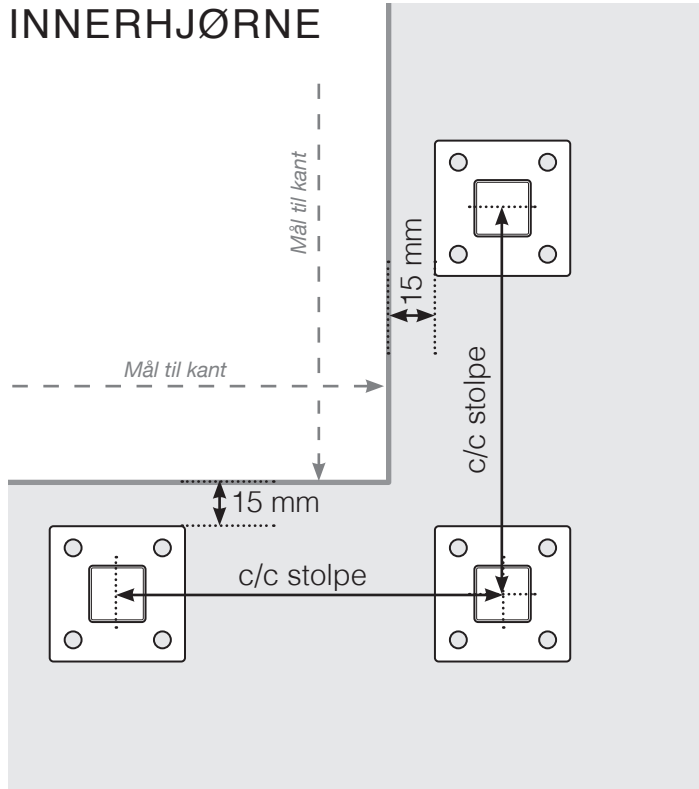

AVSTANDSBEREGNING

PLASSERING - ALUMINIUM STOLPER MED FOT

YTTERHJØRNE

YTTERHJØRNE IKKE 90°

INNERHJØRNE IKKE 90°

INNERHJØRNE

AVSLUTNING

Observer at tegningene ikke er i riktig skala