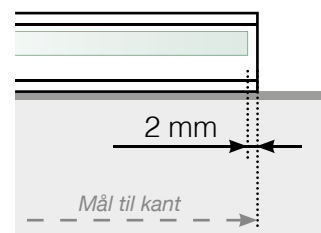

AVSTANDSBEREGNING

PLASSERING - STOLPEFRITT SKINNE UTENPÅ

YTTERHJØRNE

YTTERHJØRNE IKKE 90°

INNERHJØRNE IKKE 90°

INNERHJØRNE

AVSLUTNING

Frittstående