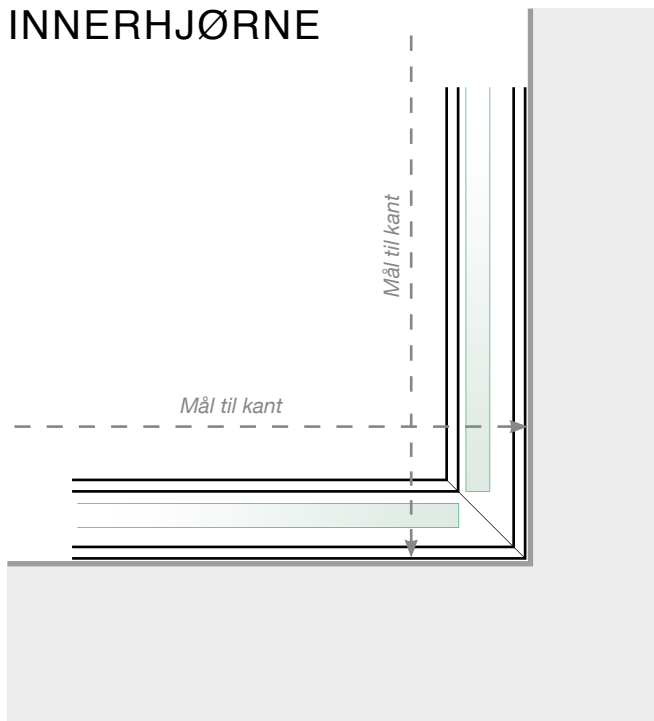

AVSTANDSBEREGNING

PLASSERING - STOLPEFRITT SKINNE UTENPÅ

YTTERHJØRNE

YTTERHJØRNE IKKE 90°

INNERHJØRNE IKKE 90°

INNERHJØRNE

AVSLUTNING

Frittstående

Ved vegg

Observer at tegningene ikke er i riktig skala

© Räckesbutikken Sweden AB - www.rekkverkbutikken.no

2020-11-19 v.1.0

REKKVERKBUTIKKEN.NO