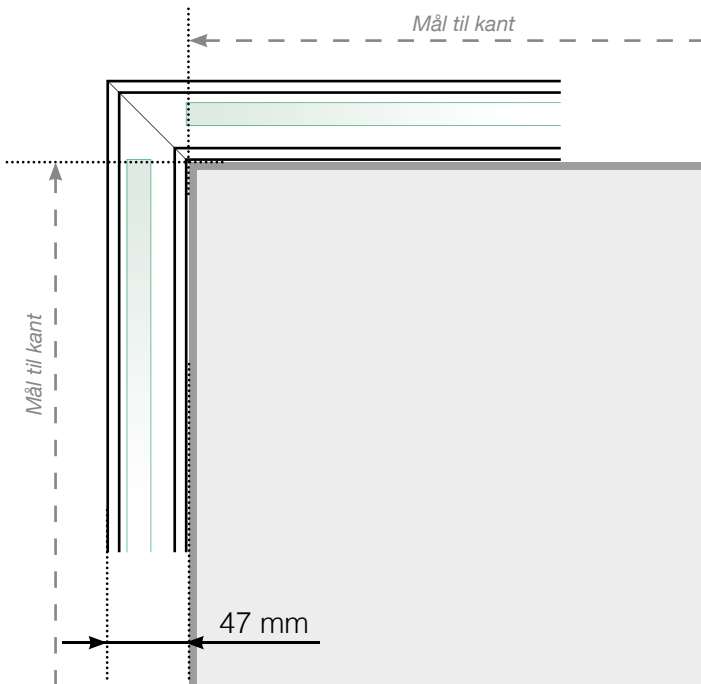

AVSTANDSBEREGNING

PLASSERING - STOLPEFRITT SKINNE UTENPÅ

YTTERHJØRNE

YTTERHJØRNE IKKE 90°

INNERHJØRNE IKKE 90°

INNERHJØRNE

AVSLUTNING

Frittstående

Ved vegg

Observer at tegningene ikke er i riktig skala

© Räckesbutikken Sweden AB - www.rekkverkbutikken.no

2020-11-19 v.1.0

REKKVERKBUTIKKEN.NO