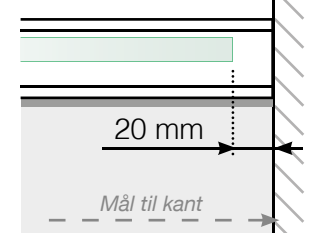

AVSTANDSBEREGNING

PLASSERING - STOLPEFRITT SKINNE UTENPÅ

YTTERHJØRNE

YTTERHJØRNE IKKE 90°

INNERHJØRNE IKKE 90°

INNERHJØRNE

AVSLUTNING

Frittstående

Ved vegg

Observer at tegningene ikke er i riktig skala

© Räckesbutikken Sweden AB - www.rekkverkbutikken.no

2020-11-19 v.1.0

REKKVERKBUTIKKEN.NO