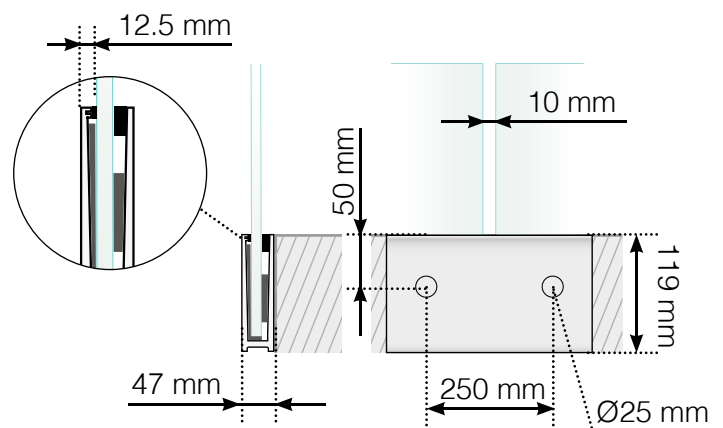

AVSTANDSBEREGNING

PLASSERING - STOLPEFRITT SKINNE UTENPÅ

YTTERHJØRNE

YTTERHJØRNE IKKE 90°

INNERHJØRNE IKKE 90°

INNERHJØRNE

AVSLUTNING

Frittstående

Ved vegg

Observer at tegningene ikke er i riktig skala

© Räckesbutikken Sweden AB - www.rekkverkbutikken.no

2020-11-19 v.1.0

REKKVERKBUTIKKEN.NO