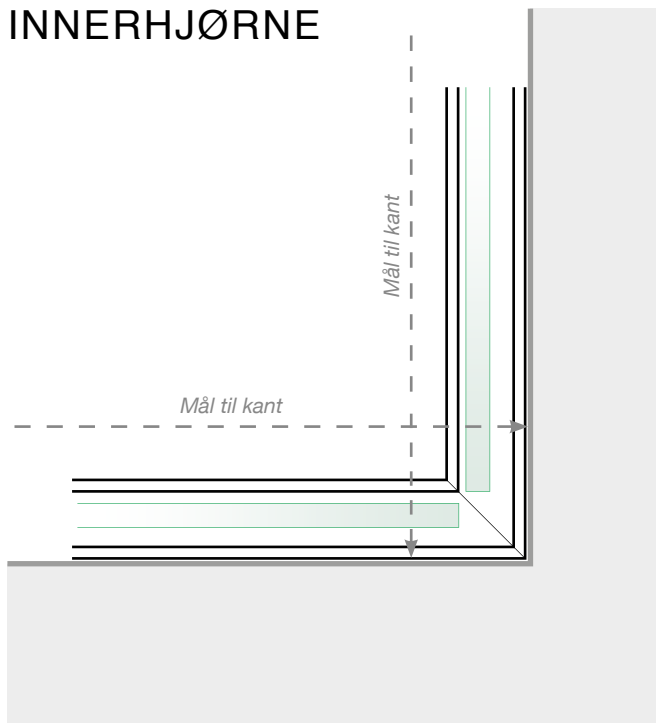

AVSTANDSBEREGNING

PLASSERING - STOLPEFRITT SKINNE UTENPÅ
INNFESTING I BETONGUNDERLAG

YTTERHJØRNE

YTTERHJØRNE IKKE 90°

INNERHJØRNE IKKE 90°

INNERHJØRNE

AVSLUTNING

Frittstående