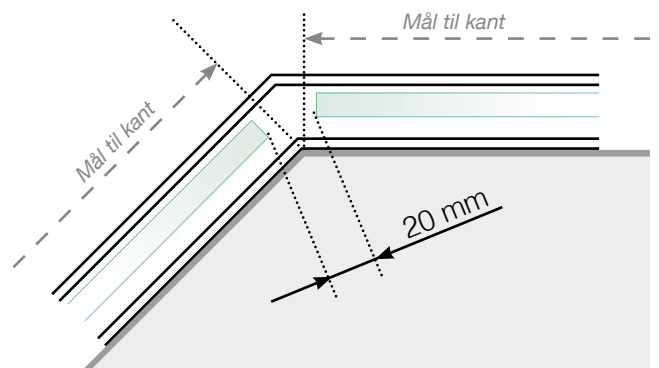

AVSTANDSBEREGNING

PLASSERING - STOLPEFRITT SKINNE UTENPÅ
INNFESTING I BETONGUNDERLAG

YTTERHJØRNE

YTTERHJØRNE IKKE 90°

INNERHJØRNE IKKE 90°

INNERHJØRNE

AVSLUTNING

Frittstående