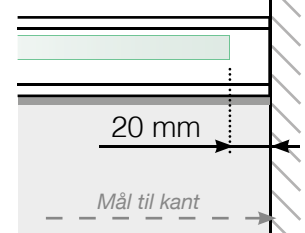

AVSTANDSBEREGNING

PLASSERING - STOLPEFRITT SKINNE UTENPÅ
INNFESTING I BETONGUNDERLAG

YTTERHJØRNE

YTTERHJØRNE IKKE 90°

INNERHJØRNE IKKE 90°

INNERHJØRNE

AVSLUTNING

Frittstående

Ved vegg

Observer at tegningene ikke er i riktig skala

© Räckesbutikken Sweden AB - www.rekkverkbutikken.no

2020-11-19 v.1.0

REKKVERKBUTIKKEN.NO