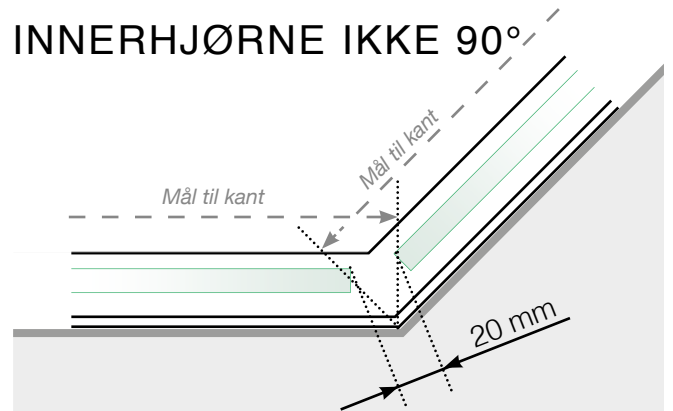

AVSTANDSBEREGNING

PLASSERING - STOLPEFRITT SKINNE UTENPÅ
INNFESTING I BETONGUNDERLAG

YTTERHJØRNE

YTTERHJØRNE IKKE 90°

INNERHJØRNE IKKE 90°

INNERHJØRNE

AVSLUTNING

Frittstående