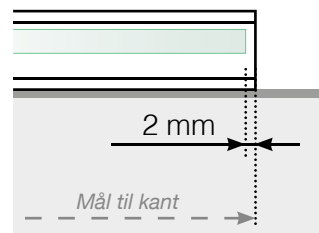

AVSTANDSBEREGNING

PLASSERING - STOLPEFRITT SKINNE UTENPÅ
INNFESTING I BETONGUNDERLAG

YTTERHJØRNE

YTTERHJØRNE IKKE 90°

INNERHJØRNE IKKE 90°

INNERHJØRNE

AVSLUTNING

Frittstående