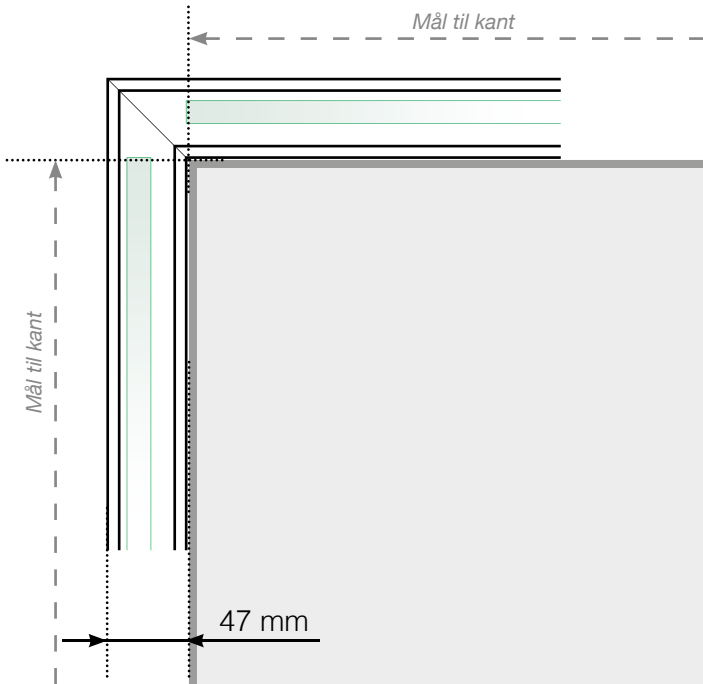

AVSTANDSBEREGNING

PLASSERING - STOLPEFRITT SKINNE UTENPÅ
INNFESTING I BETONGUNDERLAG

YTTERHJØRNE

YTTERHJØRNE IKKE 90°

INNERHJØRNE IKKE 90°

INNERHJØRNE

AVSLUTNING

Frittstående

Ved vegg

Observer at tegningene ikke er i riktig skala

© Räckesbutikken Sweden AB - www.rekkverkbutikken.no

2020-11-19 v.1.0

REKKVERKBUTIKKEN.NO