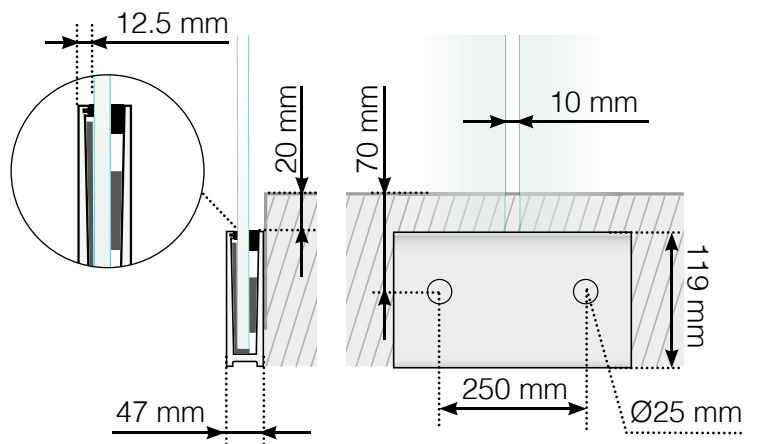

AVSTANDSBEREGNING

PLASSERING - STOLPEFRITT SKINNE UTENPÅ
INNFESTING I BETONGUNDERLAG

YTTERHJØRNE

YTTERHJØRNE IKKE 90°

INNERHJØRNE IKKE 90°

INNERHJØRNE

AVSLUTNING

Frittstående

Ved vegg

Observer at tegningene ikke er i riktig skala

© Räckesbutikken Sweden AB - www.rekkverkbutikken.no

2020-11-19 v.1.0

REKKVERKBUTIKKEN.NO