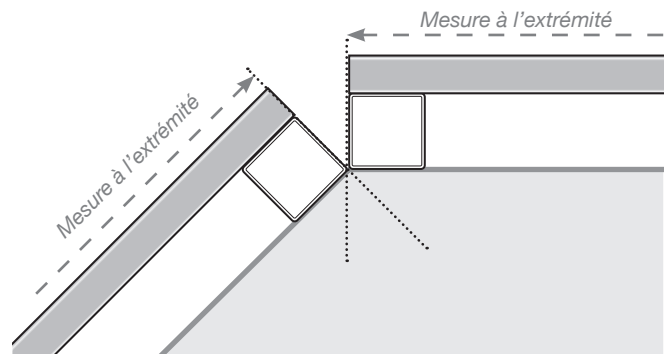

DESSINS TECHNIQUES

MISE EN PLACE – MONTANTS ALU EN NEZ DE DALLE

ANGLE SORTANT

ANGLE SORTANT $\neq 90^\circ$

ANGLE RENTRANT $\neq 90^\circ$

ANGLE RENTRANT

POTEAU DE FIN

Avec main-courante

Sans main-courante

Poteau de terminaison à droite

Poteau intermédiaire et poteau de terminaison à gauche

Veillez noter que les dessins ne sont pas à l'échelle.

© Räckesbutiken Sweden AB - www.maisondugarde-corps.ch