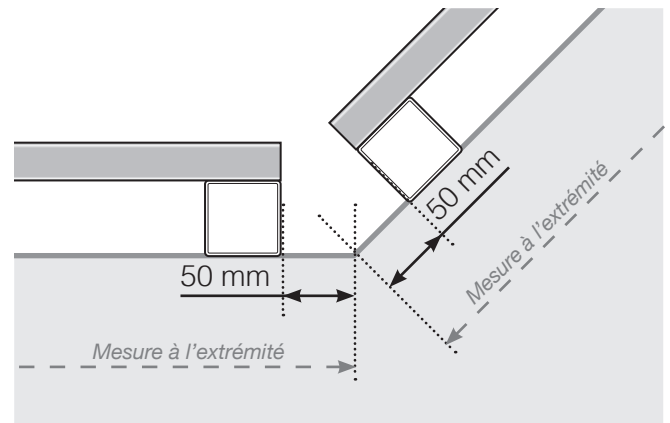

DESSINS TECHNIQUES

MISE EN PLACE – MONTANTS ALU EN NEZ DE DALLE

ANGLE SORTANT

ANGLE SORTANT $\neq 90^\circ$

ANGLE RENTRANT $\neq 90^\circ$

ANGLE RENTRANT

POTEAU DE FIN

Avec main-courante

Sans main-courante

Poteau de terminaison à droite

Poteau intermédiaire et poteau de terminaison à gauche

Veillez noter que les dessins ne sont pas à l'échelle.

© Räckesbutiken Sweden AB - www.maisondugarde-corps.ch