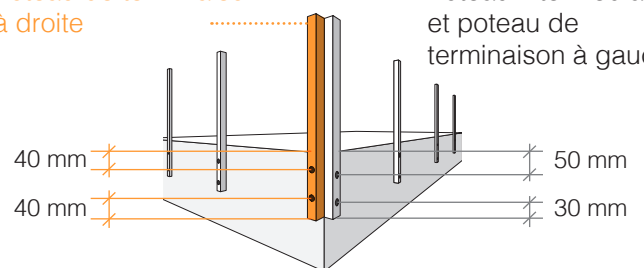

DESSINS TECHNIQUES

MISE EN PLACE – MONTANTS ALU EN NEZ DE DALLE

ANGLE SORTANT

ANGLE SORTANT $\neq 90^\circ$

ANGLE RENTRANT $\neq 90^\circ$

ANGLE RENTRANT

POTEAU DE FIN

Avec main-courante

Sans main-courante

Poteau de terminaison à droite

Poteau intermédiaire et poteau de terminaison à gauche

Veillez noter que les dessins ne sont pas à l'échelle.

© Räckesbutiken Sweden AB - www.maisondugarde-corps.ch