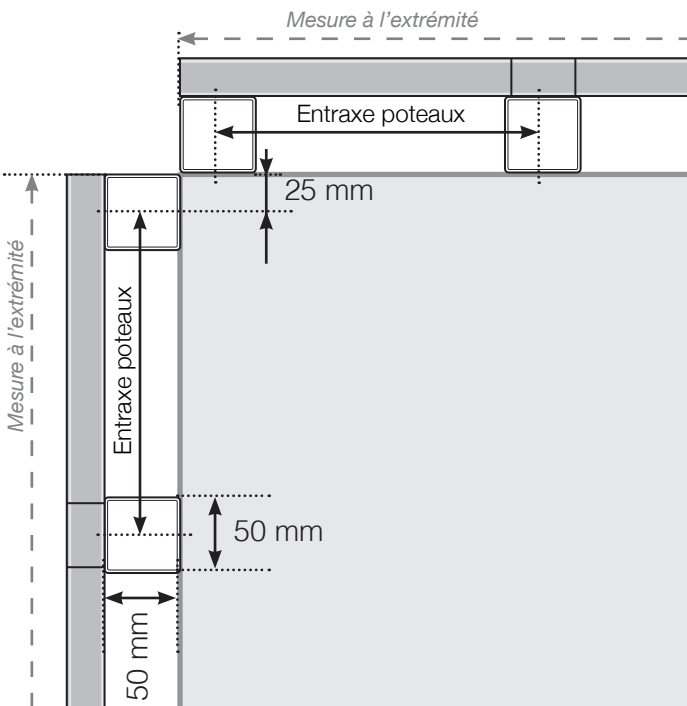

DESSINS TECHNIQUES

MISE EN PLACE – MONTANTS ALU EN NEZ DE DALLE

ANGLE SORTANT

ANGLE SORTANT $\neq 90^\circ$

ANGLE RENTRANT $\neq 90^\circ$

ANGLE RENTRANT

POTEAU DE FIN

Avec main-courante

Sans main-courante

Poteau de terminaison à droite

Poteau intermédiaire et poteau de terminaison à gauche

Veillez noter que les dessins ne sont pas à l'échelle.

© Räckesbutiken Sweden AB - www.maisondugarde-corps.ch