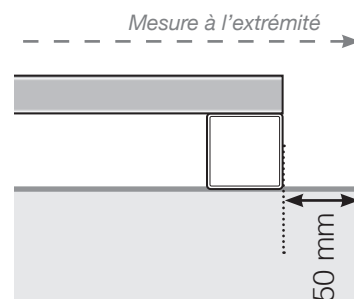

DESSINS TECHNIQUES

MISE EN PLACE – MONTANTS ALU EN NEZ DE DALLE

ANGLE SORTANT

ANGLE SORTANT $\neq 90^\circ$

ANGLE RENTRANT $\neq 90^\circ$

ANGLE RENTRANT

POTEAU DE FIN

Avec main-courante

Sans main-courante

Poteau de terminaison à droite

Poteau intermédiaire et poteau de terminaison à gauche

Veillez noter que les dessins ne sont pas à l'échelle.

© Räckesbutiken Sweden AB - www.maisondugarde-corps.ch