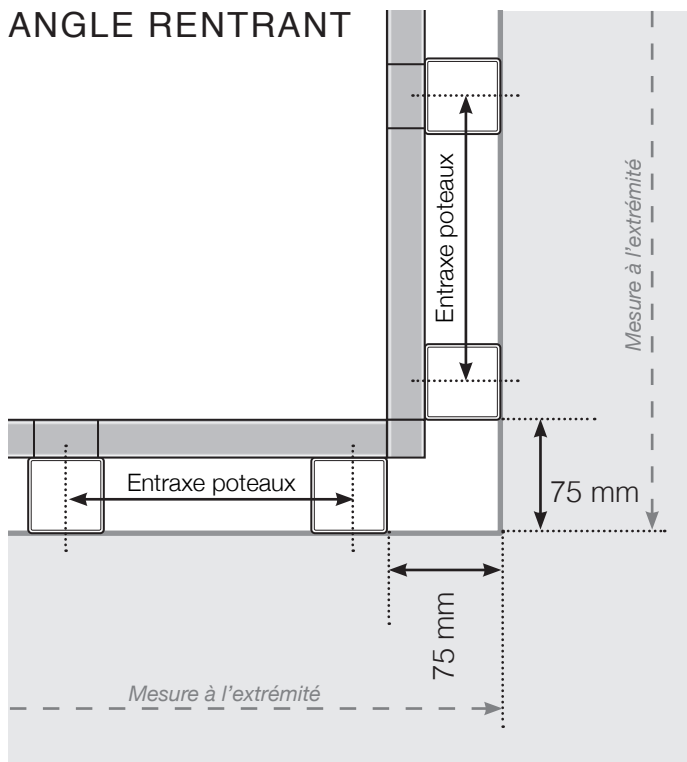

DESSINS TECHNIQUES

MISE EN PLACE – MONTANTS ALU EN NEZ DE DALLE

ANGLE SORTANT

ANGLE SORTANT $\neq 90^\circ$

ANGLE RENTRANT $\neq 90^\circ$

ANGLE RENTRANT

POTEAU DE FIN

Avec main-courante

Sans main-courante

Poteau de terminaison à droite

Poteau intermédiaire et poteau de terminaison à gauche

Veillez noter que les dessins ne sont pas à l'échelle.

© Räckesbutiken Sweden AB - www.maisondugarde-corps.ch