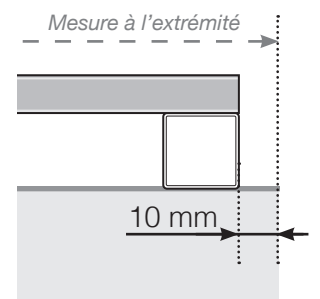

DESSINS TECHNIQUES

MISE EN PLACE – MONTANTS ALU EN NEZ DE DALLE

ANGLE SORTANT

ANGLE SORTANT $\neq 90^\circ$

ANGLE RENTRANT $\neq 90^\circ$

ANGLE RENTRANT

POTEAU DE FIN

Avec main-courante

Sans main-courante

Poteau de terminaison à droite

Poteau intermédiaire et poteau de terminaison à gauche

Veillez noter que les dessins ne sont pas à l'échelle.

© Räckesbutiken Sweden AB - www.maisondugarde-corps.ch