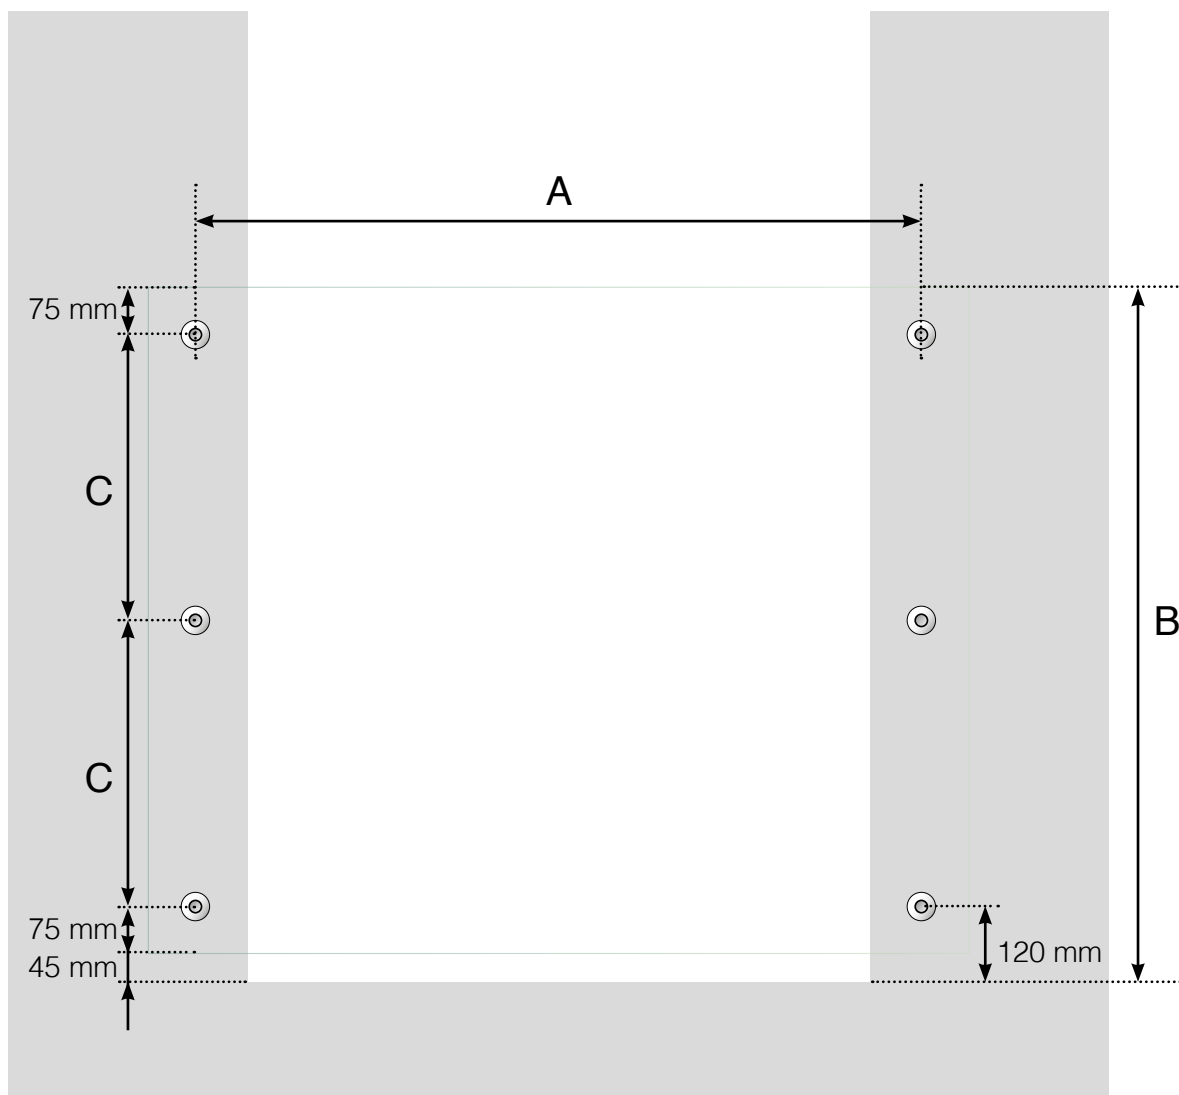

DESSINS TECHNIQUES

BALCON À LA FRANÇAISE AVEC FIXPOINTS

- A - Distance centre-en-centre de la fixation
- B - Hauteur totale du garde-corps
- C - Distance pour une hauteur du garde-corps 1000: 402 mm.
Distance pour une hauteur du garde-corps 1100: 452 mm