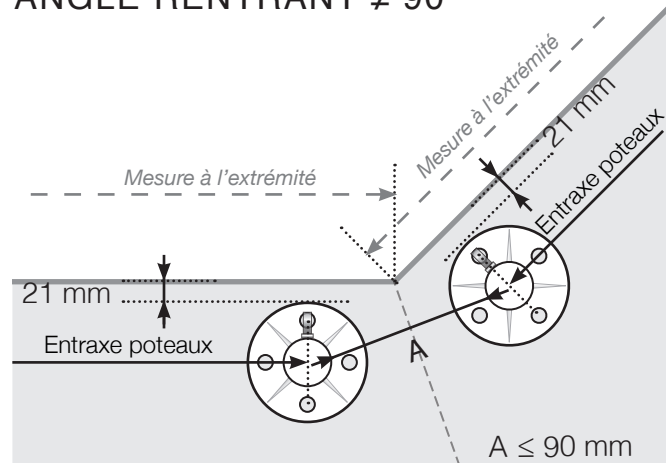

# DESSINS TECHNIQUES

MISE EN PLACE - POTEAUX INOX AVEC EMBASE POUR GARDE-CORPS À CÂBLES ET VERRE

## ANGLE SORTANT

## ANGLE SORTANT $\neq 90^\circ$

## ANGLE RENTRANT $\neq 90^\circ$