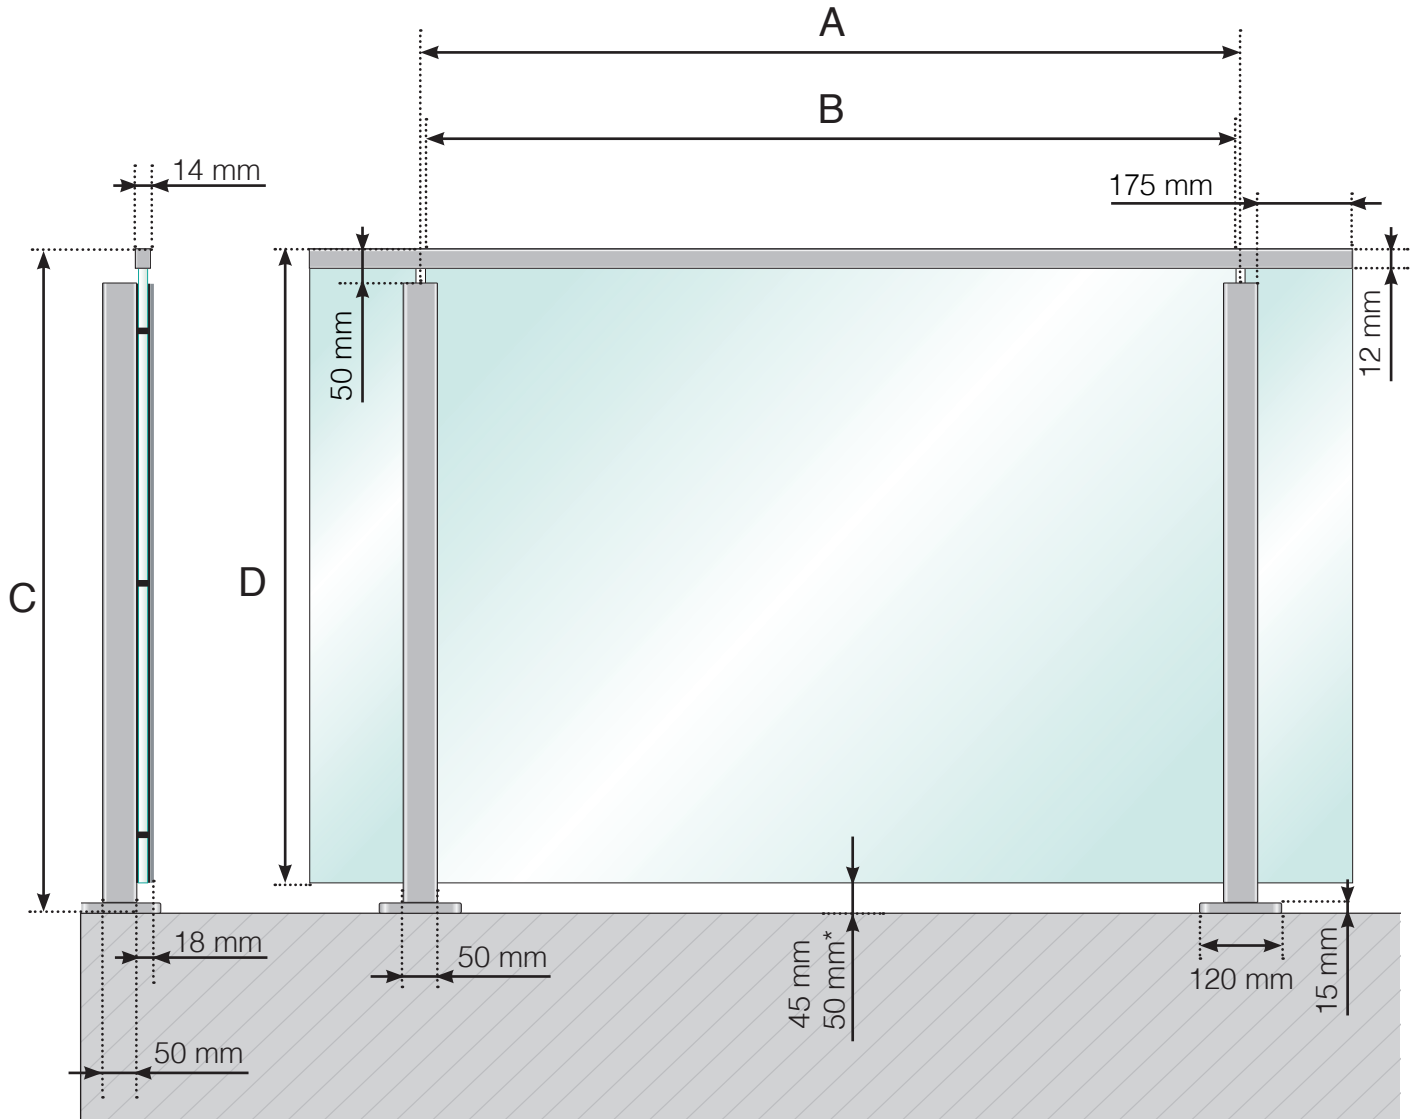

A - Stolparnas c/c-mått beroende på sidolängd och antal sektioner

B - Glasets bredd beroende på sidolängd och antal sektioner

C - Räckets totala höjd

D - Glasets höjd

* - Endast när $A \geq 1300$ mm.

Observera att ritningarna inte är skalenliga

C - Räckets totala höjd

D - Glasets höjd

* - Endast när $A \geq 1300$ mm.

Observera att ritningarna inte är skalenliga

© Räckesbutiken Sweden AB - www.rackesbutiken.se

2020-02-01 v.1.0

RÄCKESBUTIKEN.SE

DETALJMÅTT

ALUMINIUMRÄCKE MED FOT - HÖGRE STOLPE
GLASLIST I ALUMINIUM - GLASMONTAGE INSIDA

A - Stolparnas c/c-mått beroende på sidolängd och antal sektioner

B - Glasets bredd beroende på sidolängd och antal sektioner

C - Räckets totala höjd

D - Glasets höjd

* - Endast när $A \geq 1300$ mm.

Observera att ritningarna inte är skalenliga

© Räckesbutiken Sweden AB - www.rackesbutiken.se

2020-02-01 v.1.0

RÄCKESBUTIKEN.SE