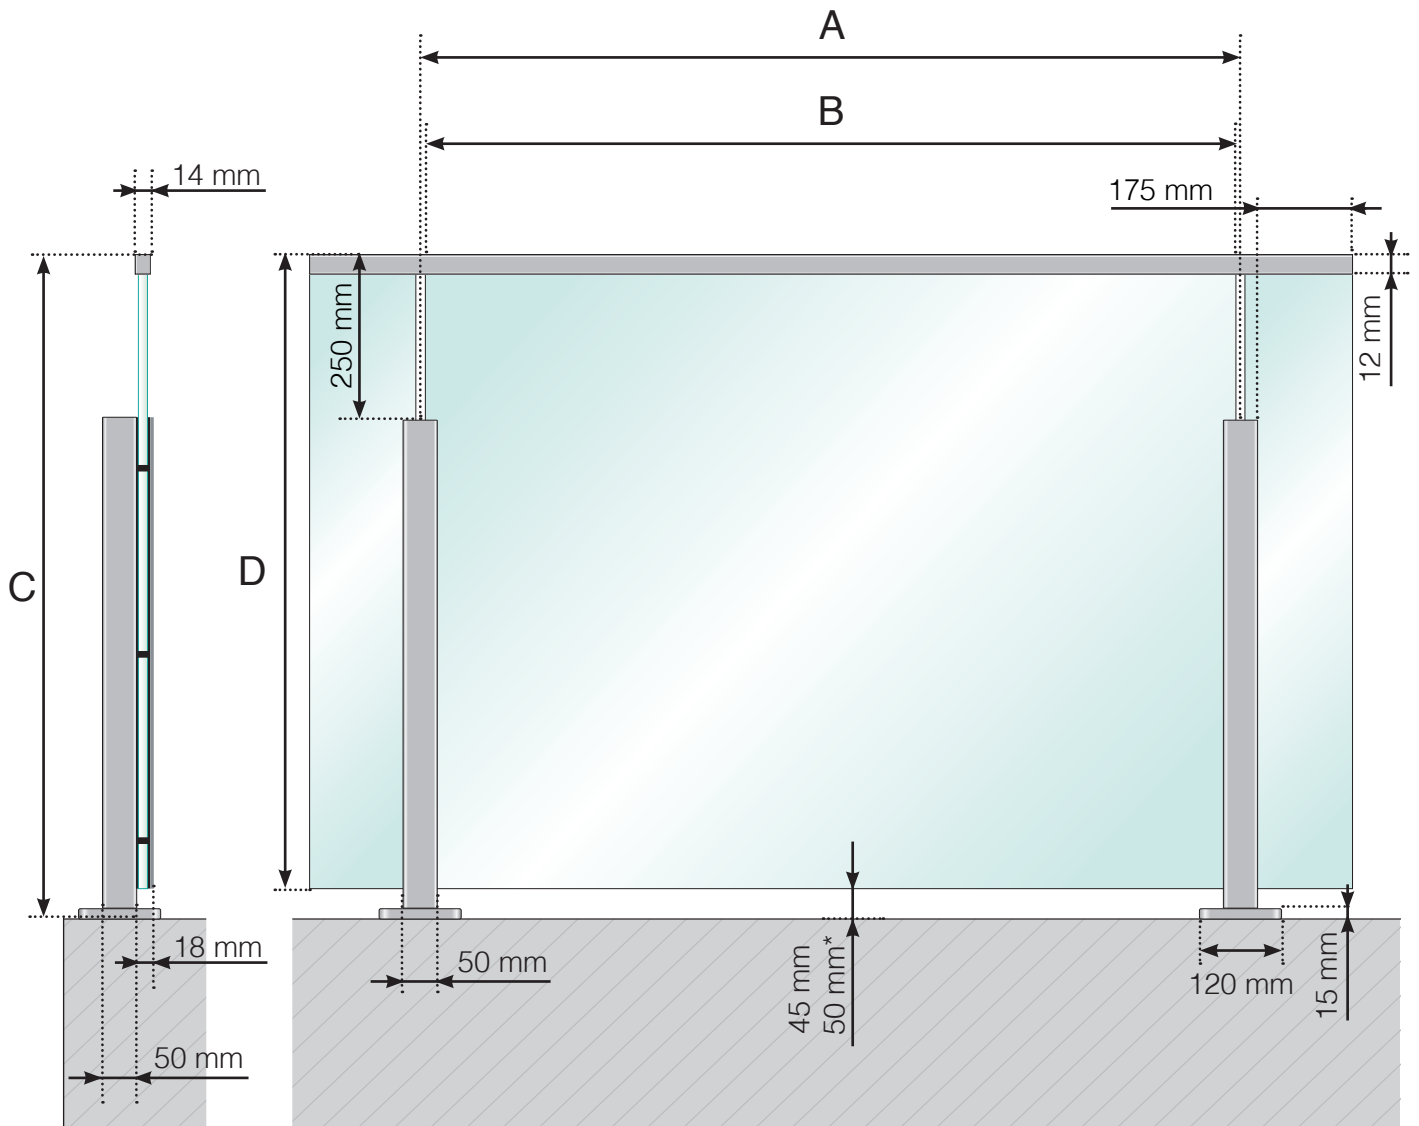

DETALJMÅTT

ALUMINIUMRÄCKE MED FOT- NORMALHÖG STOLPE GLASMONTAGE INSIDA

A - Stolparnas c/c-mått beroende på sidolängd och antal sektioner

B - Glasets bredd beroende på sidolängd och antal sektioner

C - Räckets totala höjd

D - Glasets höjd

* - Endast när $A \geq 1300$ mm.

Observera att ritningarna inte är skalenliga

© Räckesbutiken Sweden AB - www.rackesbutiken.se

2018-11-01 v.1.0

RÄCKESBUTIKEN.SE

DETALJMÅTT

ALUMINIUMRÄCKE MED FOT - NORMALHÖG STOLPE
GLASLIST I ALUMINIUM - GLASMONTAGE INSIDA

A - Stolparnas c/c-mått beroende på sidolängd och antal sektioner

B - Glasets bredd beroende på sidolängd och antal sektioner

C - Räckets totala höjd

D - Glasets höjd

* - Endast när $A \geq 1300$ mm.

Observera att ritningarna inte är skalenliga