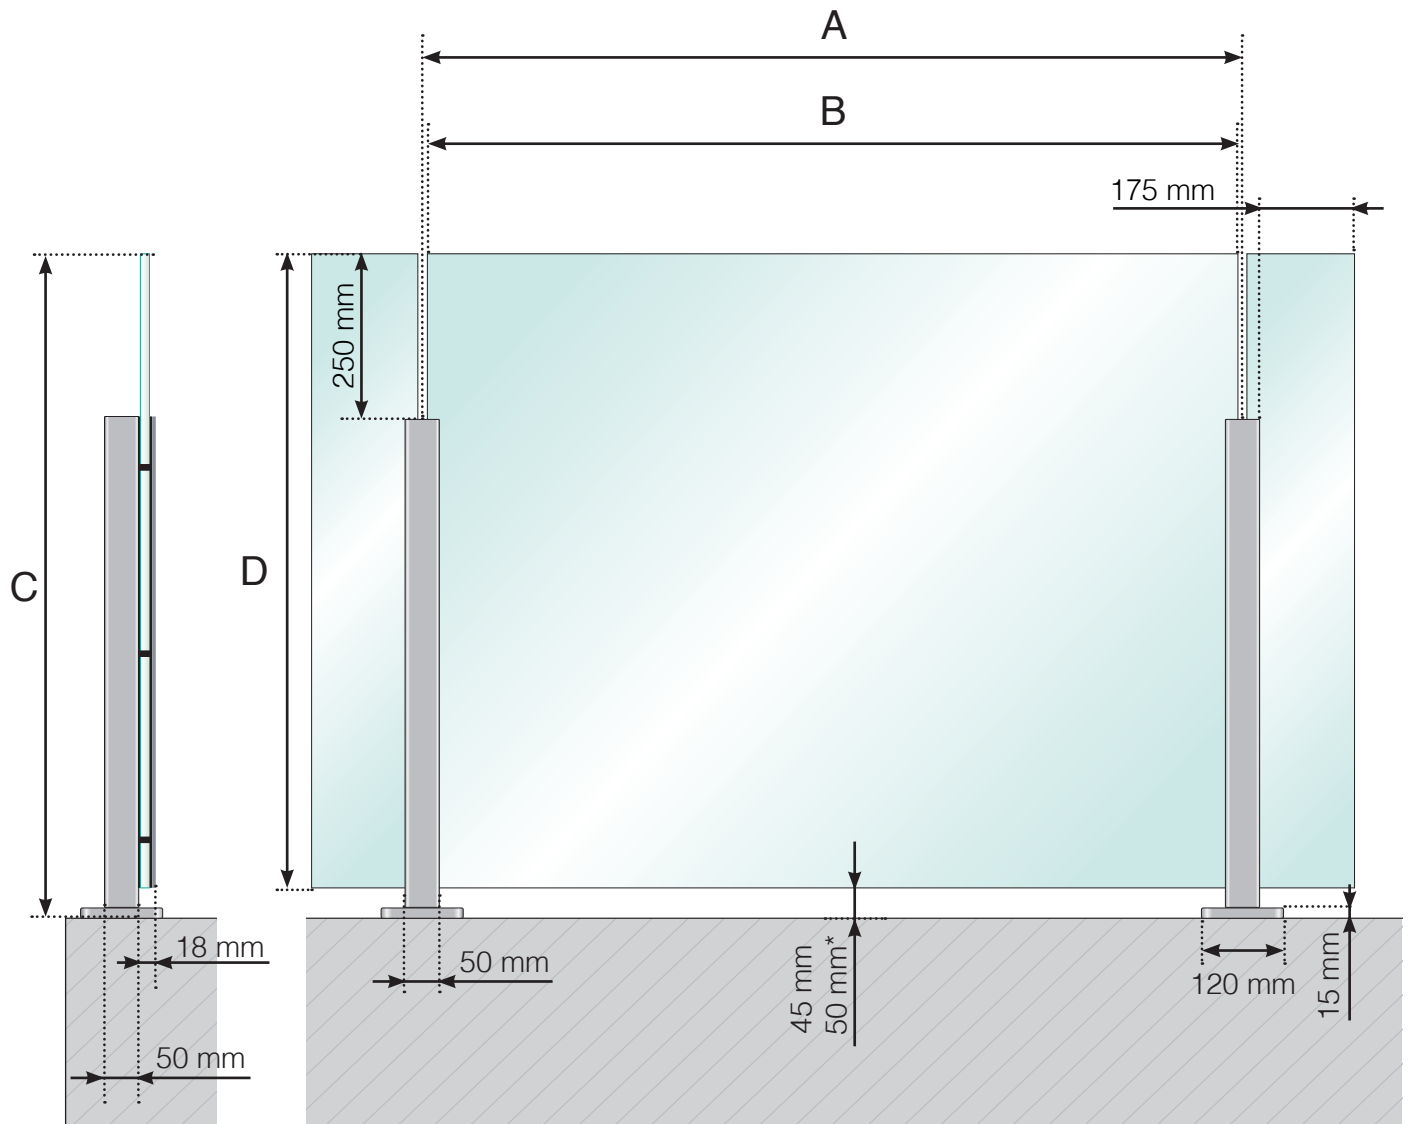

DETALJMÅTT

ALUMINIUMRÄCKE MED FOT- NORMALHÖG STOLPE GLASMONTAGE INSIDA

A - Stolparnas c/c-mått beroende på sidolängd och antal sektioner

B - Glasets bredd beroende på sidolängd och antal sektioner

C - Räckets totala höjd

D - Glasets höjd

* - Endast när $A \geq 1300$ mm.

Observera att ritningarna inte är skalenliga

© Räckesbutiken Sweden AB - www.rackesbutiken.se

2018-11-01 v.1.0

RÄCKESBUTIKEN.SE

DETALJMÅTT

ALUMINIUMRÄCKE MED FOT - NORMALHÖG STOLPE
GLASLIST I ALUMINIUM - GLASMONTAGE INSIDA

A - Stolparnas c/c-mått beroende på sidolängd och antal sektioner

B - Glasets bredd beroende på sidolängd och antal sektioner

C - Räckets totala höjd

D - Glasets höjd

* - Endast när $A \geq 1300$ mm.

Observera att ritningarna inte är skalenliga