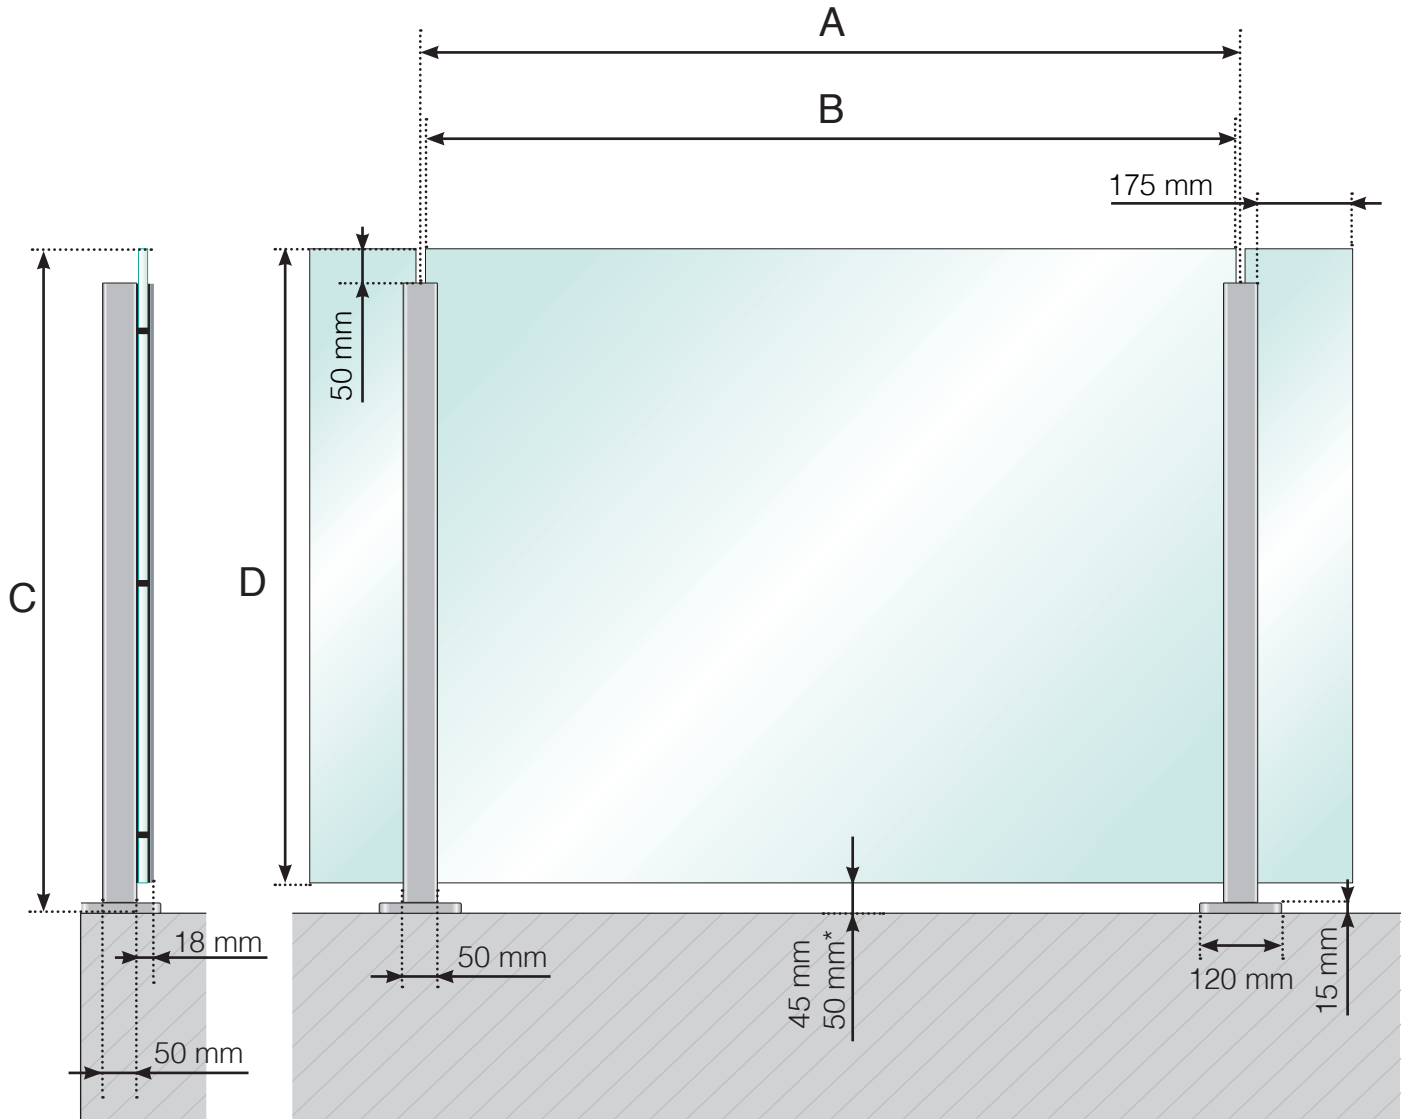

DETALJMÅTT

ALUMINIUMRÄCKE MED FOT- NORMALHÖG STOLPE GLASMONTAGE INSIDA

A - Stolparnas c/c-mått beroende på sidolängd och antal sektioner

B - Glasets bredd beroende på sidolängd och antal sektioner

C - Räckets totala höjd

A - Stolparnas c/c-mått beroende på sidolängd och antal sektioner

B - Glasets bredd beroende på sidolängd och antal sektioner

C - Räckets totala höjd

D - Glasets höjd

* - Endast när $A \geq 1300$ mm.

Observera att ritningarna inte är skalenliga

© Räckesbutiken Sweden AB - www.rackesbutiken.se

2018-11-01 v.1.0

DETALJMÅTT

ALUMINIUMRÄCKE MED FOT - HÖGRE STOLPE GLASMONTAGE INSIDA

A - Stolparnas c/c-mått beroende på sidolängd och antal sektioner

B - Glasets bredd beroende på sidolängd och antal sektioner

C - Räckets totala höjd

D - Glasets höjd

* - Endast när $A \geq 1300$ mm.

Observera att ritningarna inte är skalenliga

© Räckesbutiken Sweden AB - www.rackesbutiken.se

2020-02-01 v.1.0

RÄCKESBUTIKEN.SE

DETALJMÅTT