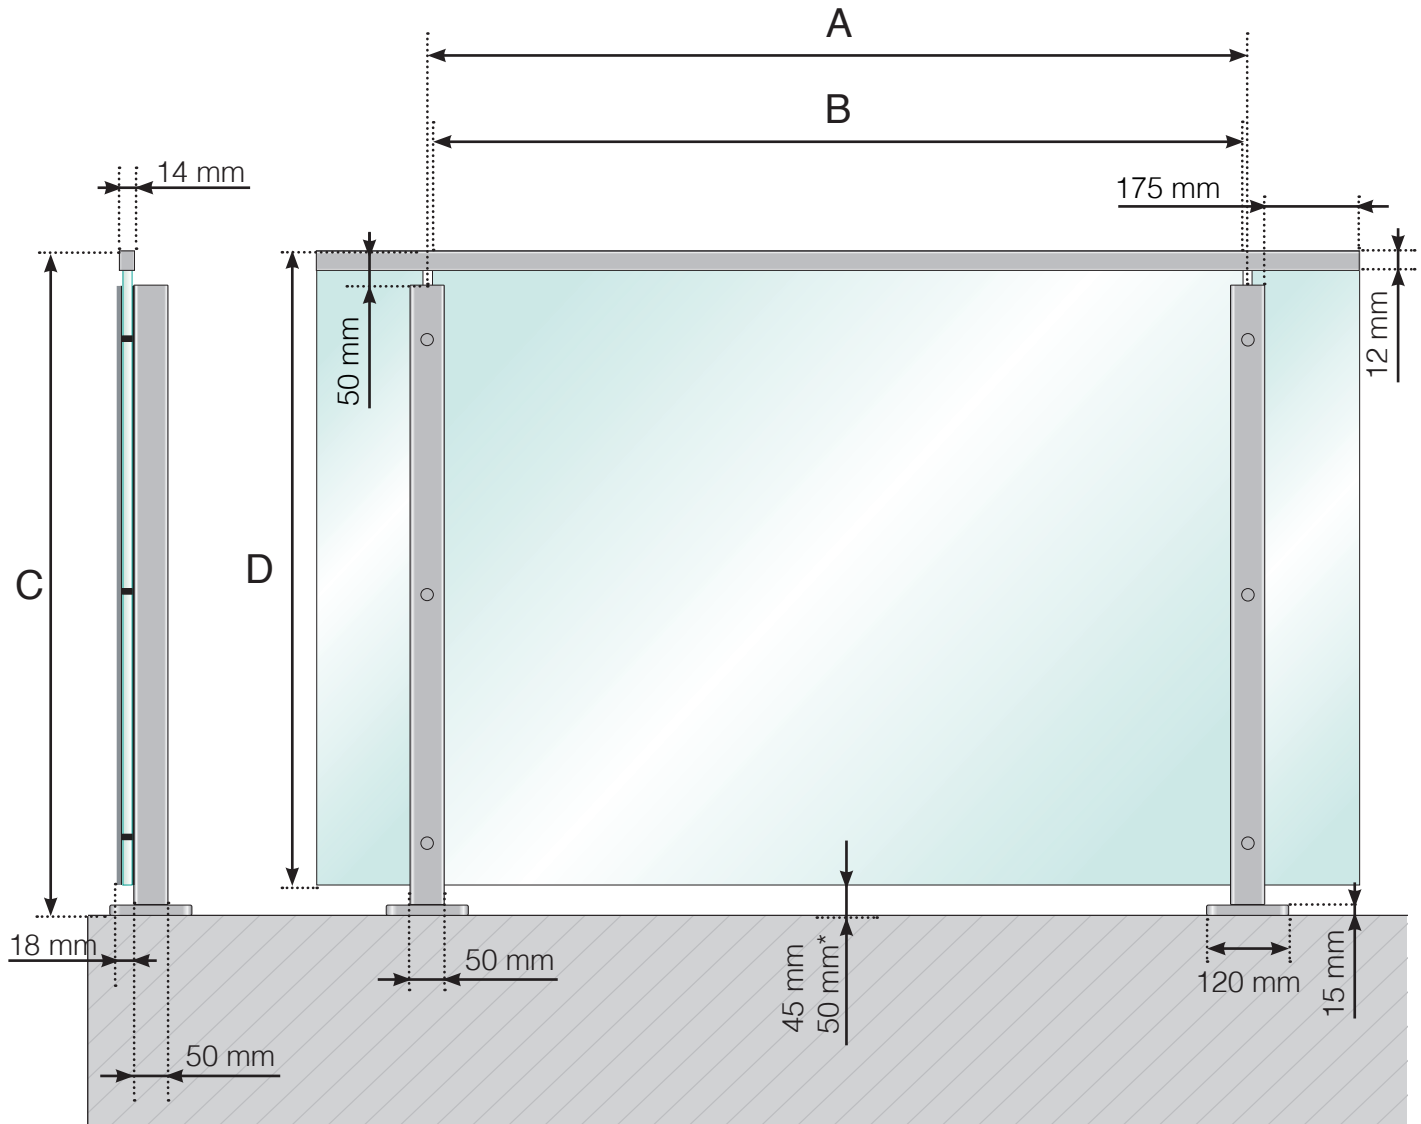

C - Räckets totala höjd

D - Glasets höjd

* - Endast när $A \geq 1300$ mm.

Observera att ritningarna inte är skalenliga

© Räckesbutiken Sweden AB - www.rackesbutiken.se

2020-02-01 v.1.0

DETALJMÅTT

ALUMINIUMRÄCKE MED FOT - HÖGRE STOLPE
GLASLIST I ALUMINIUM - GLASMONTAGE UTSIDA

A - Stolparnas c/c-mått beroende på sidolängd och antal sektioner

B - Glasets bredd beroende på sidolängd och antal sektioner

C - Räckets totala höjd

D - Glasets höjd

* - Endast när $A \geq 1300$ mm.

Observera att ritningarna inte är skalenliga