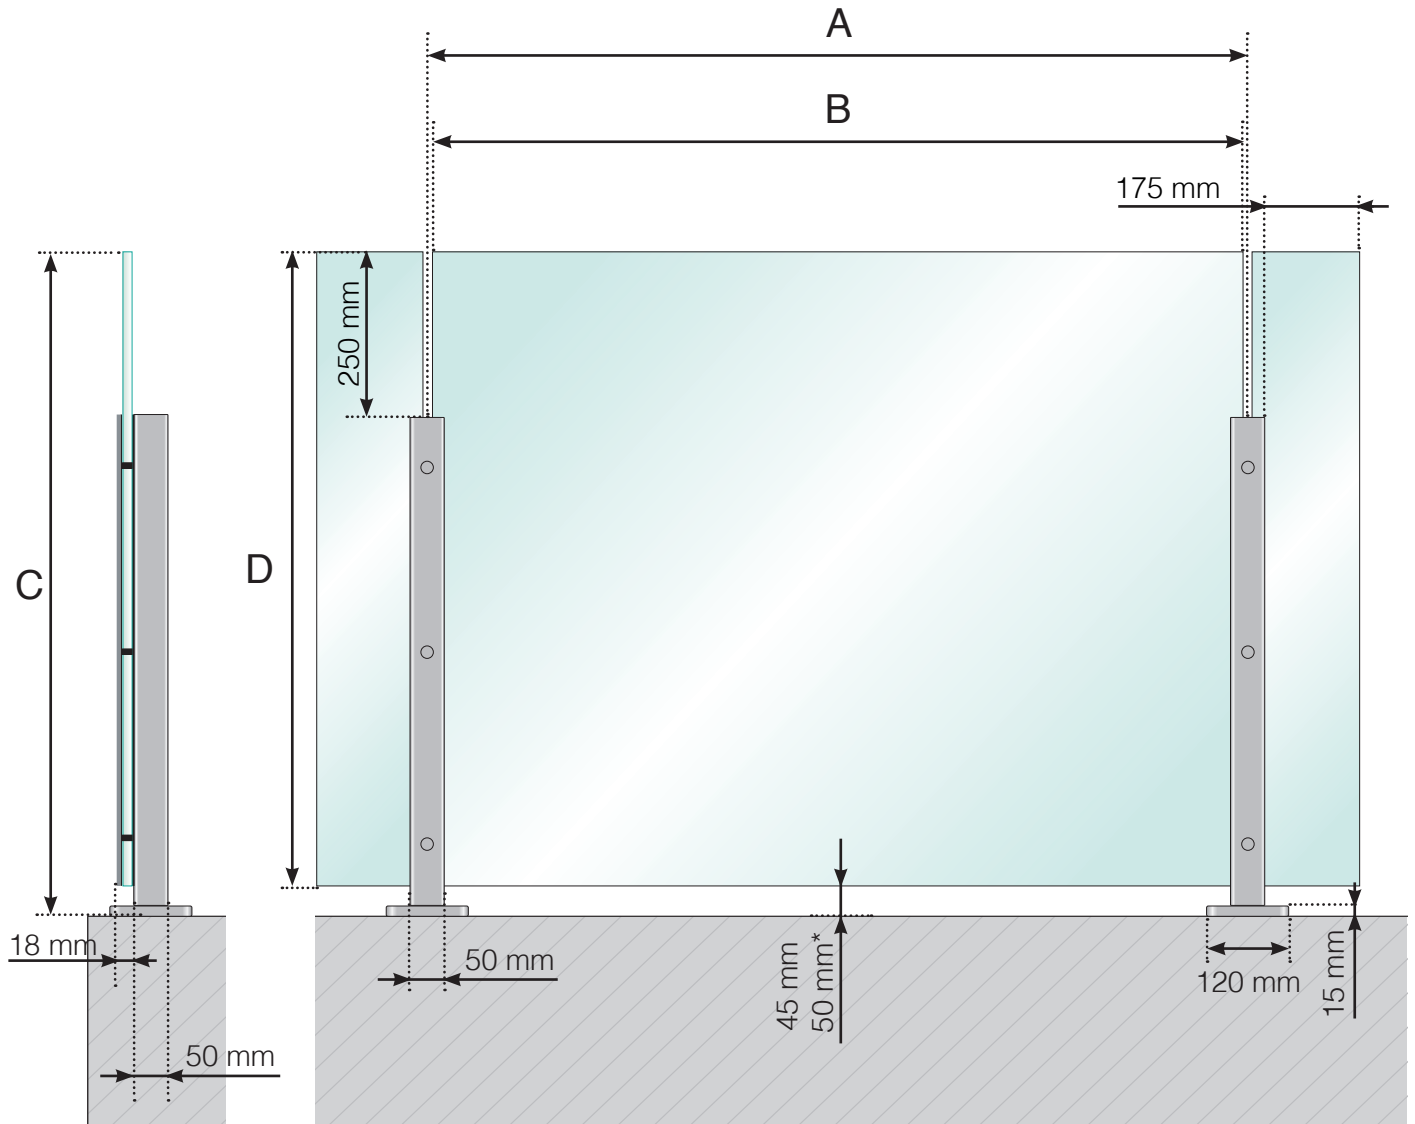

DETALJMÅTT

ALUMINIUMRÄCKE MED FOT - GLASMONTAGE UTSIDA

A - Stolparnas c/c-mått beroende på sidolängd och antal sektioner

B - Glasets bredd beroende på sidolängd och antal sektioner

C - Räckets totala höjd

D - Glasets höjd

* - Endast när $A \geq 1300$ mm.

DETALJMÅTT

ALUMINIUMRÄCKE MED FOT - NORMALHÖG STOLPE GLASLIST I ALUMINIUM - GLASMONTAGE UTSIDA

A - Stolparnas c/c-mått beroende på sidolängd och antal sektioner

B - Glasets bredd beroende på sidolängd och antal sektioner

C - Räckets totala höjd

D - Glasets höjd

* - Endast när $A \geq 1300$ mm.

Observera att ritningarna inte är skalenliga

© Räckesbutiken Sweden AB - www.rackesbutiken.se

2018-11-01 v.1.0

DETALJMÅTT

ALUMINIUMRÄCKE MED FOT - HÖGRE STOLPE GLASMONTAGE UTSIDA

A - Stolparnas c/c-mått beroende på sidolängd och antal sektioner

B - Glasets bredd beroende på sidolängd och antal sektioner