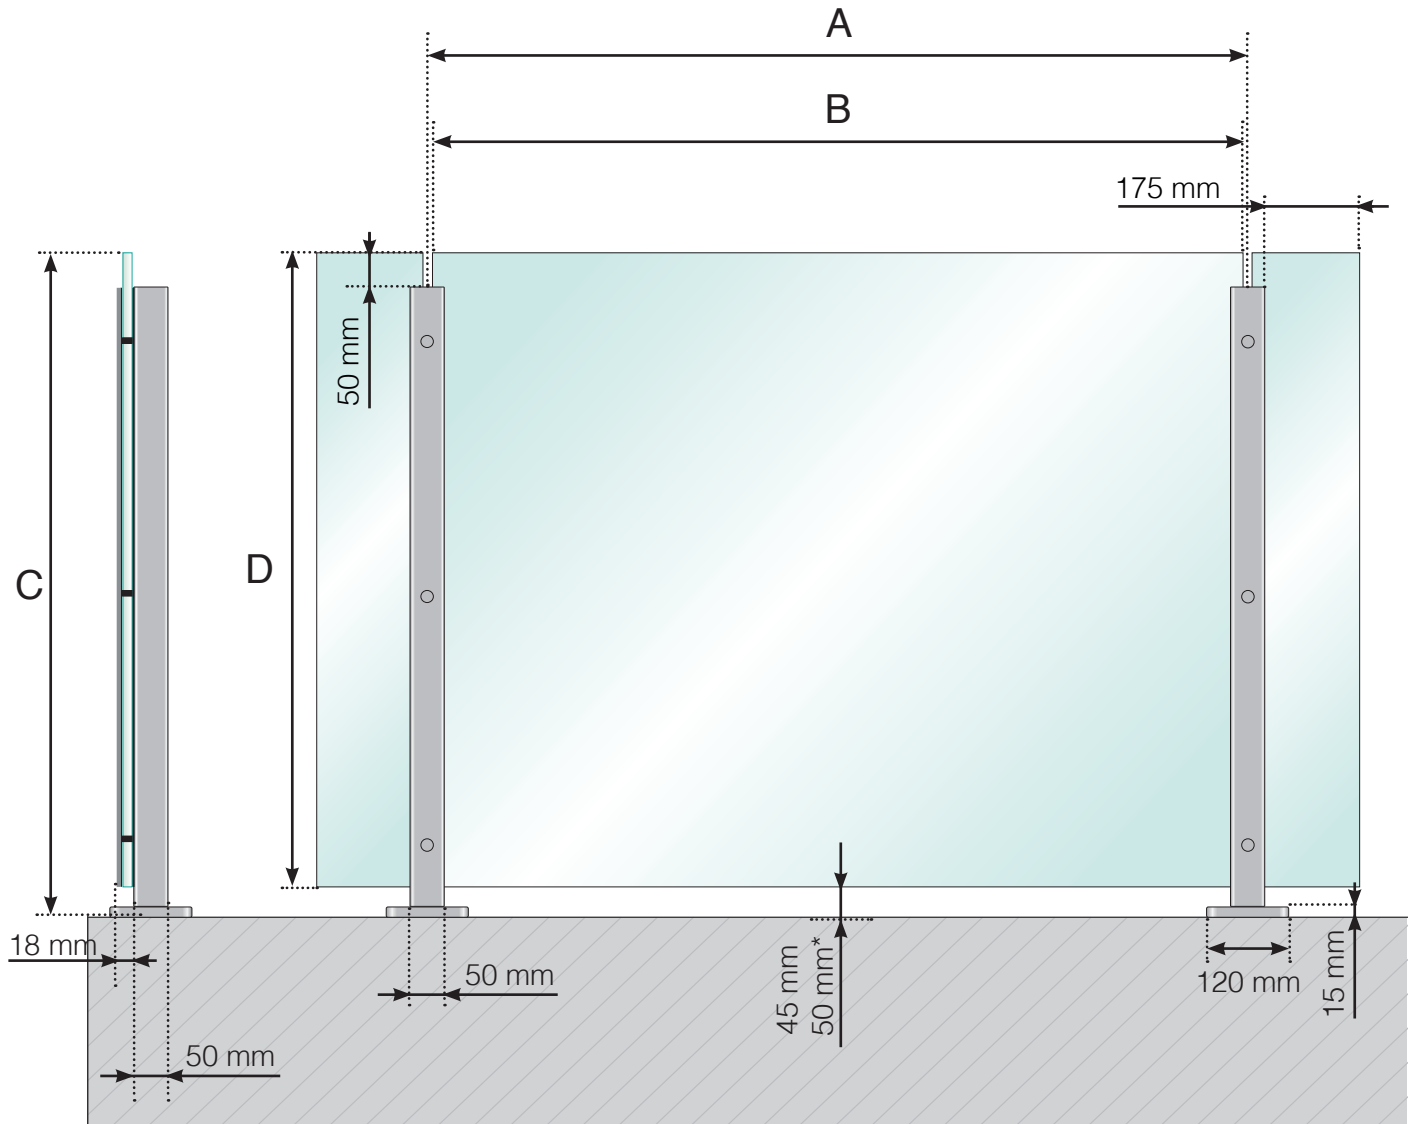

DETALJMÅTT

ALUMINIUMRÄCKE MED FOT - GLASMONTAGE UTSIDA

A - Stolparnas c/c-mått beroende på sidolängd och antal sektioner

B - Glasets bredd beroende på sidolängd och antal sektioner

C - Räckets totala höjd

D - Glasets höjd

* - Endast när $A \geq 1300$ mm.

DETALJMÅTT

ALUMINIUMRÄCKE MED FOT - NORMALHÖG STOLPE GLASLIST I ALUMINIUM - GLASMONTAGE UTSIDA

A - Stolparnas c/c-mått beroende på sidolängd och antal sektioner

B - Glasets bredd beroende på sidolängd och antal sektioner

C - Räckets totala höjd

D - Glasets höjd

* - Endast när $A \geq 1300$ mm.

Observera att ritningarna inte är skalenliga

© Räckesbutiken Sweden AB - www.rackesbutiken.se

2018-11-01 v.1.0

DETALJMÅTT

ALUMINIUMRÄCKE MED FOT - HÖGRE STOLPE GLASMONTAGE UTSIDA

A - Stolparnas c/c-mått beroende på sidolängd och antal sektioner

B - Glasets bredd beroende på sidolängd och antal sektioner