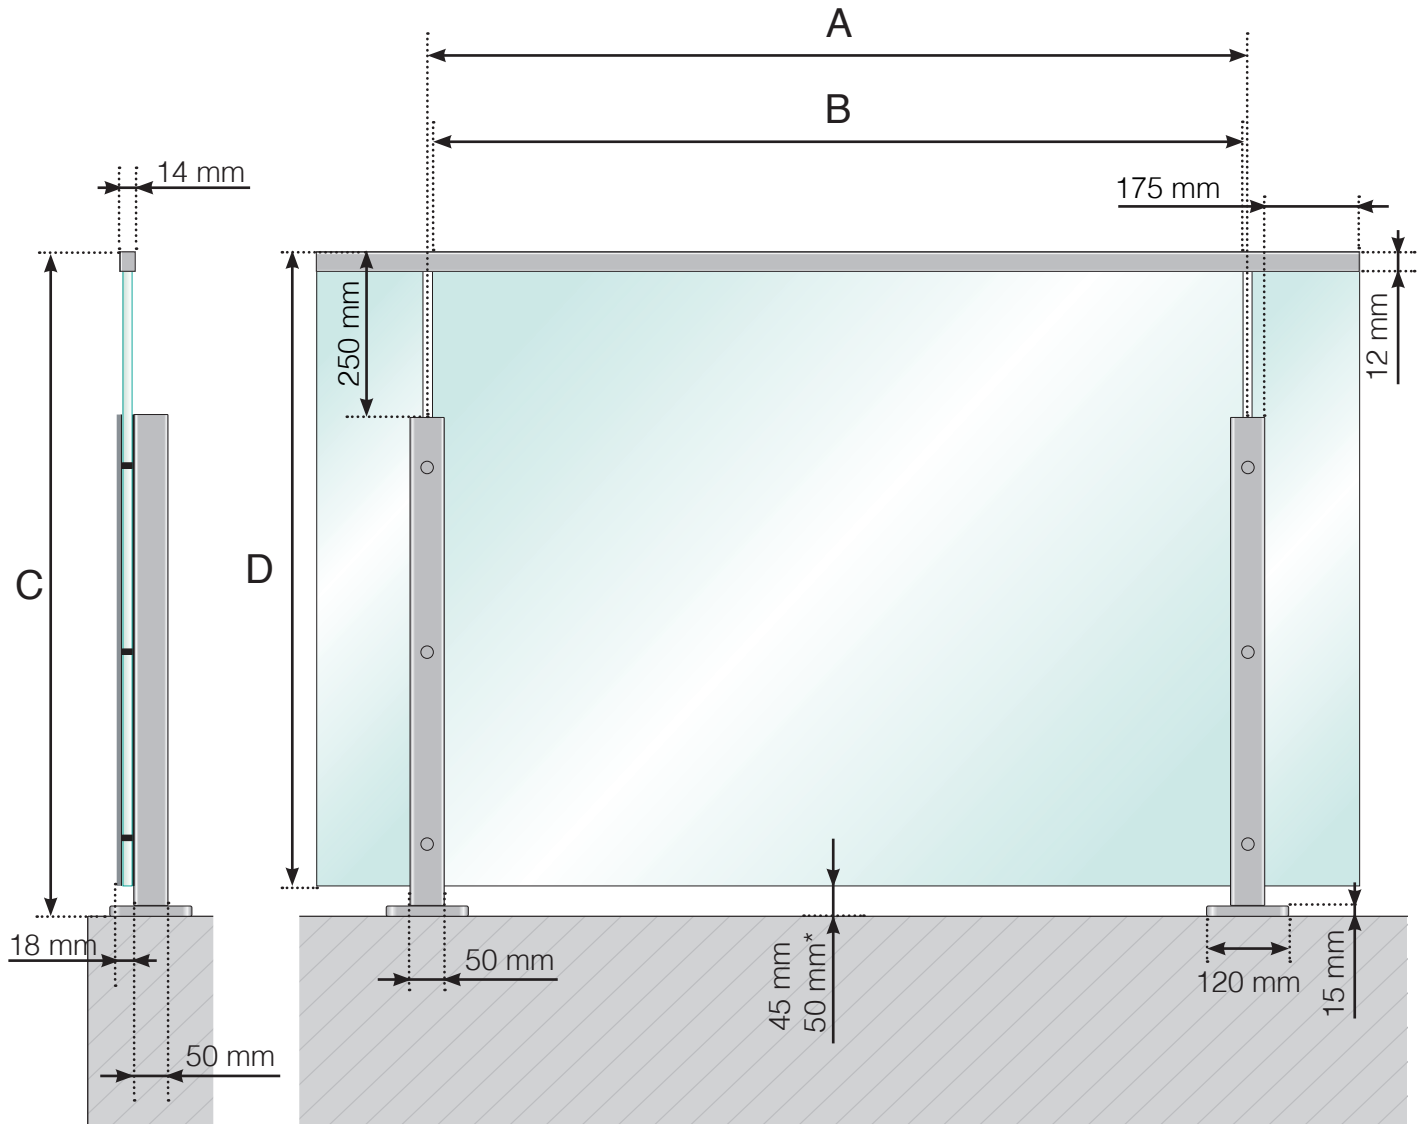

DETALJMÅTT

ALUMINIUMRÄCKE MED FOT - GLASMONTAGE UTSIDA

A - Stolparnas c/c-mått beroende på sidolängd och antal sektioner

B - Glasets bredd beroende på sidolängd och antal sektioner

C - Räckets totala höjd

D - Glasets höjd

* - Endast när $A \geq 1300$ mm.

DETALJMÅTT

ALUMINIUMRÄCKE MED FOT - NORMALHÖG STOLPE GLASLIST I ALUMINIUM - GLASMONTAGE UTSIDA

A - Stolparnas c/c-mått beroende på sidolängd och antal sektioner

B - Glasets bredd beroende på sidolängd och antal sektioner

C - Räckets totala höjd

D - Glasets höjd

* - Endast när $A \geq 1300$ mm.

Observera att ritningarna inte är skalenliga

© Räckesbutiken Sweden AB - www.rackesbutiken.se

2018-11-01 v.1.0

DETALJMÅTT

ALUMINIUMRÄCKE MED FOT - HÖGRE STOLPE GLASMONTAGE UTSIDA

A - Stolparnas c/c-mått beroende på sidolängd och antal sektioner

B - Glasets bredd beroende på sidolängd och antal sektioner