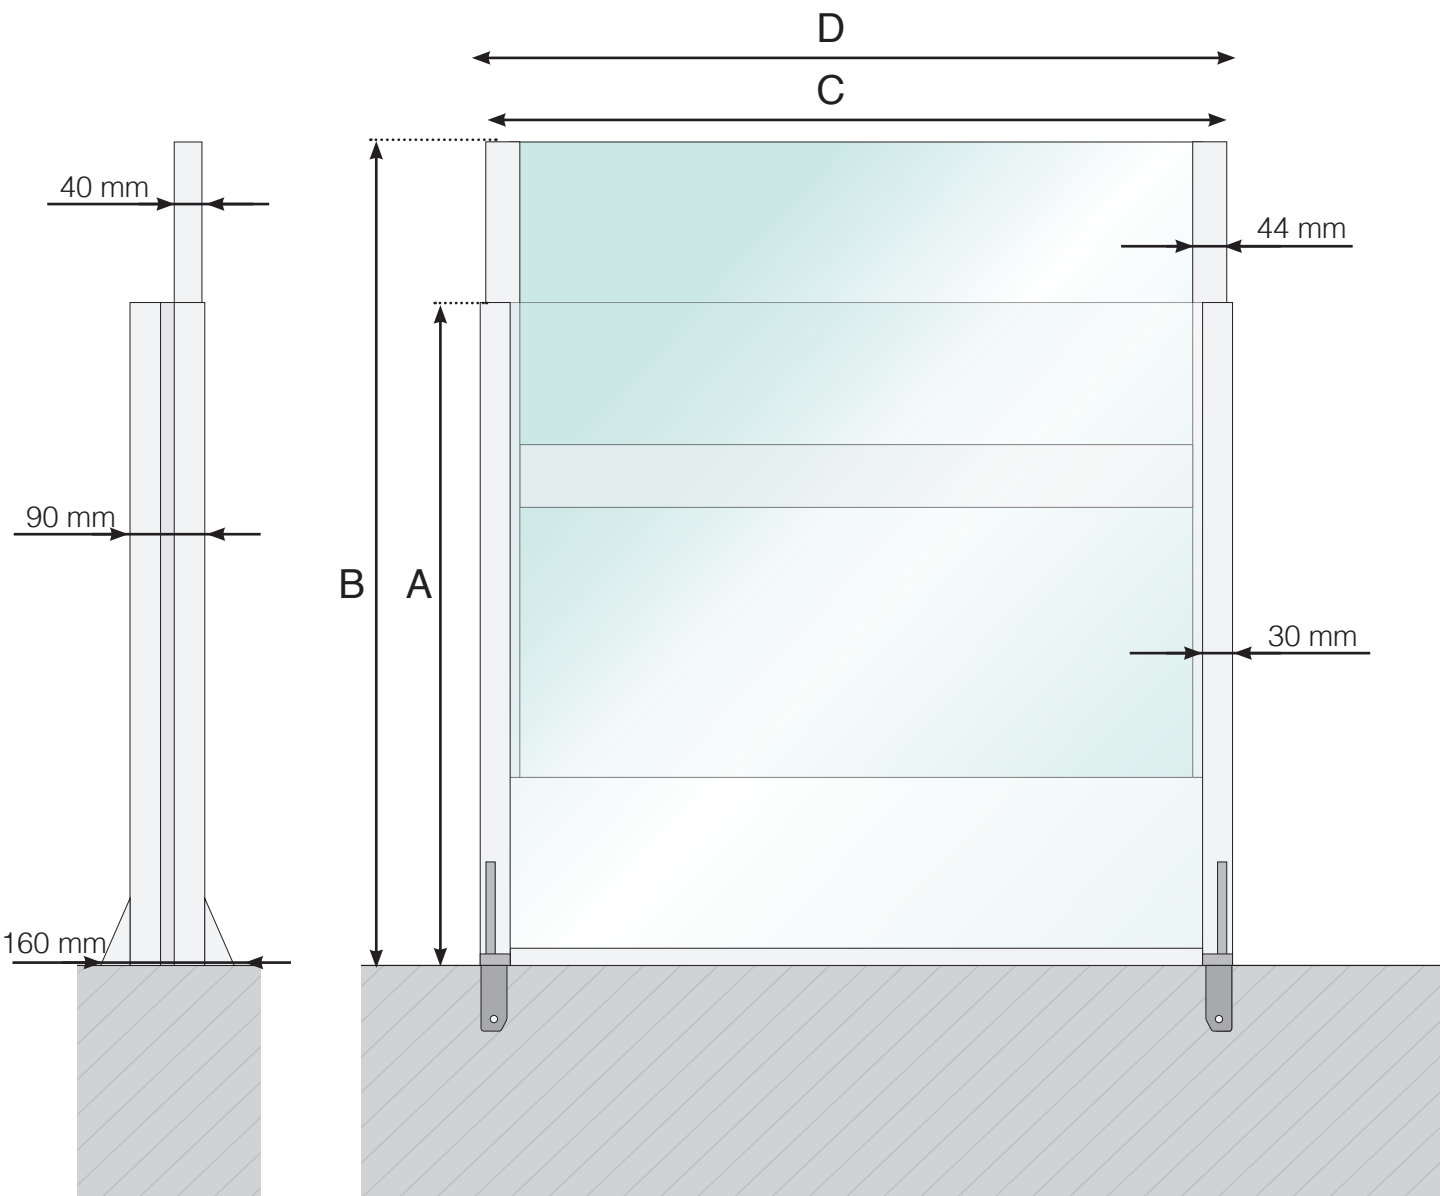

DETALJEREDE MÅL

HØJDEJUSTERBART GELÆNDER MED ALUMINIUM LISTE

- A - Højde fast del.
- B - Højde justerbar del.
- C - Bredde på justerbar del.
- D - Ydre dimensioner på sektionen

Observér at tegningerne ikke har korrekt målstoksforhold

© Räckesbutiken Sweden AB - www.gelaenderbutikken.dk

14.03.2022 v.1.0

GELÆNDERBUTIKKEN.DK

DETALJEREDE MÅL

HØJDEJUSTERBART GELÆNDER MED SLEBET GLAS

- A - Højde fast del.
- B - Højde justerbar del.
- C - Bredde på justerbar del.
- D - Ydre dimensioner på sektionen