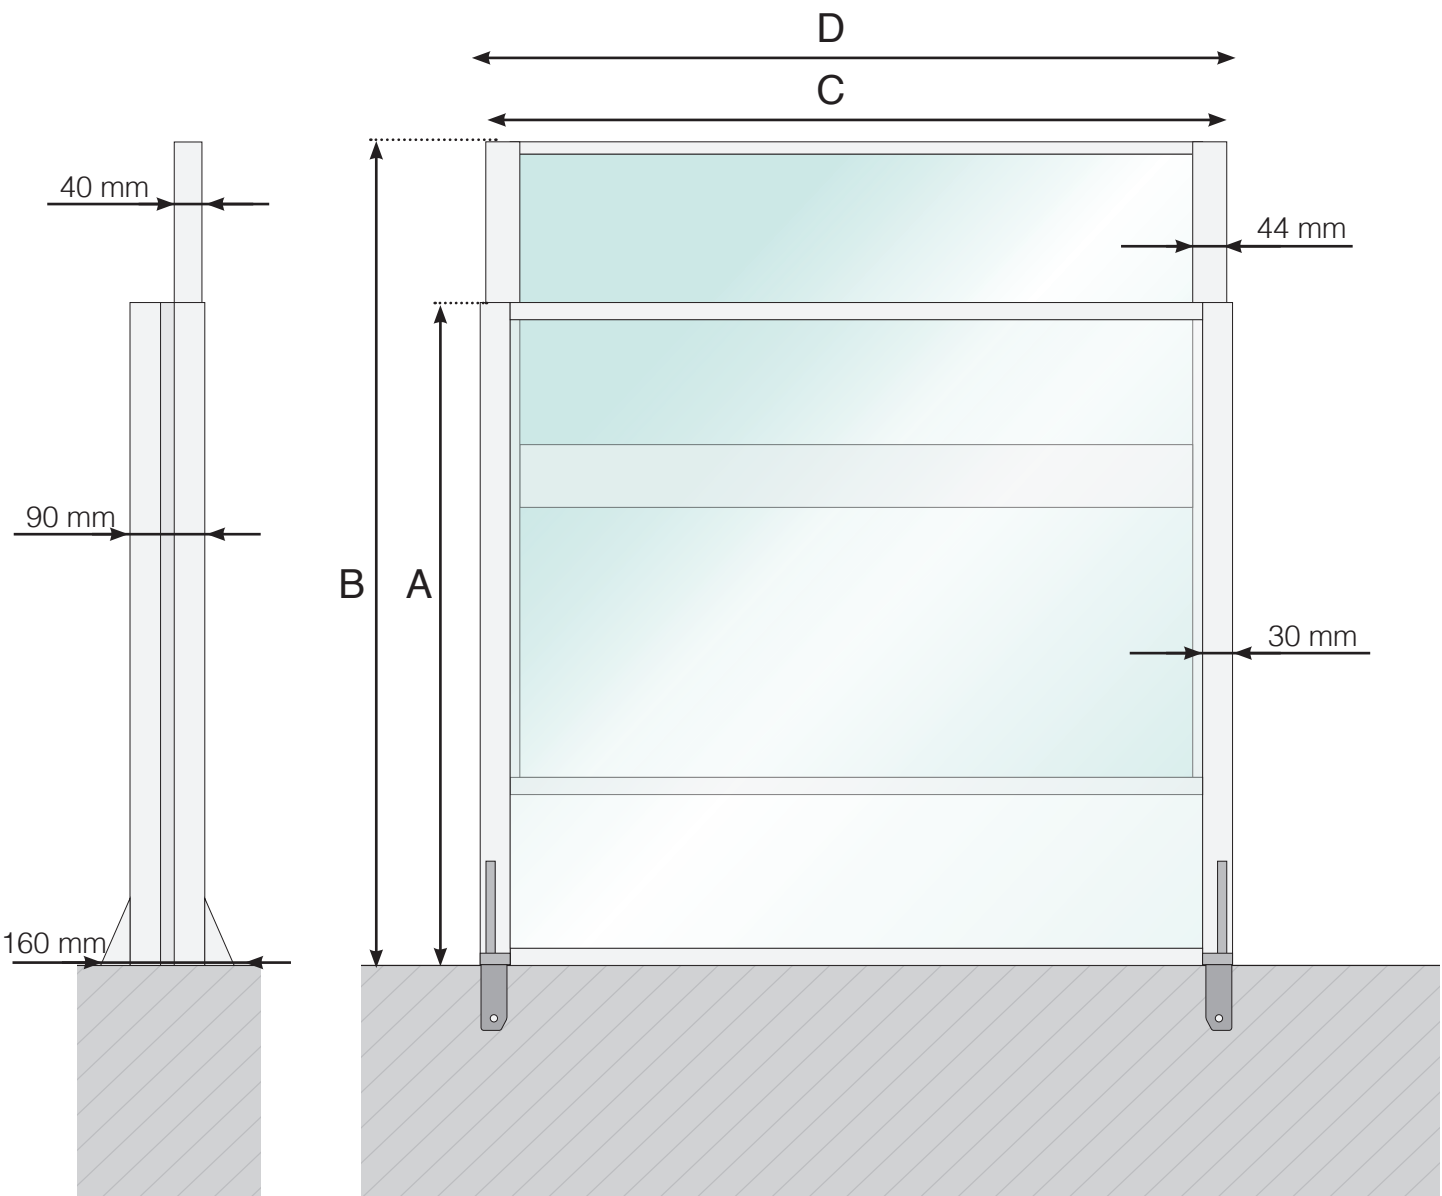

DETALJEREDE MÅL

HØJDEJUSTERBART GELÆNDER MED ALUMINIUM LISTE

- A - Højde fast del.
- B - Højde justerbar del.
- C - Bredde på justerbar del.
- D - Ydre dimensioner på sektionen

Observér at tegningerne ikke har korrekt målstoksforhold

© Räckesbutiken Sweden AB - www.gelaenderbutikken.dk

14.03.2022 v.1.0

GELÆNDERBUTIKKEN.DK

DETALJEREDE MÅL

HØJDEJUSTERBART GELÆNDER MED SLEBET GLAS

- A - Højde fast del.
- B - Højde justerbar del.
- C - Bredde på justerbar del.
- D - Ydre dimensioner på sektionen