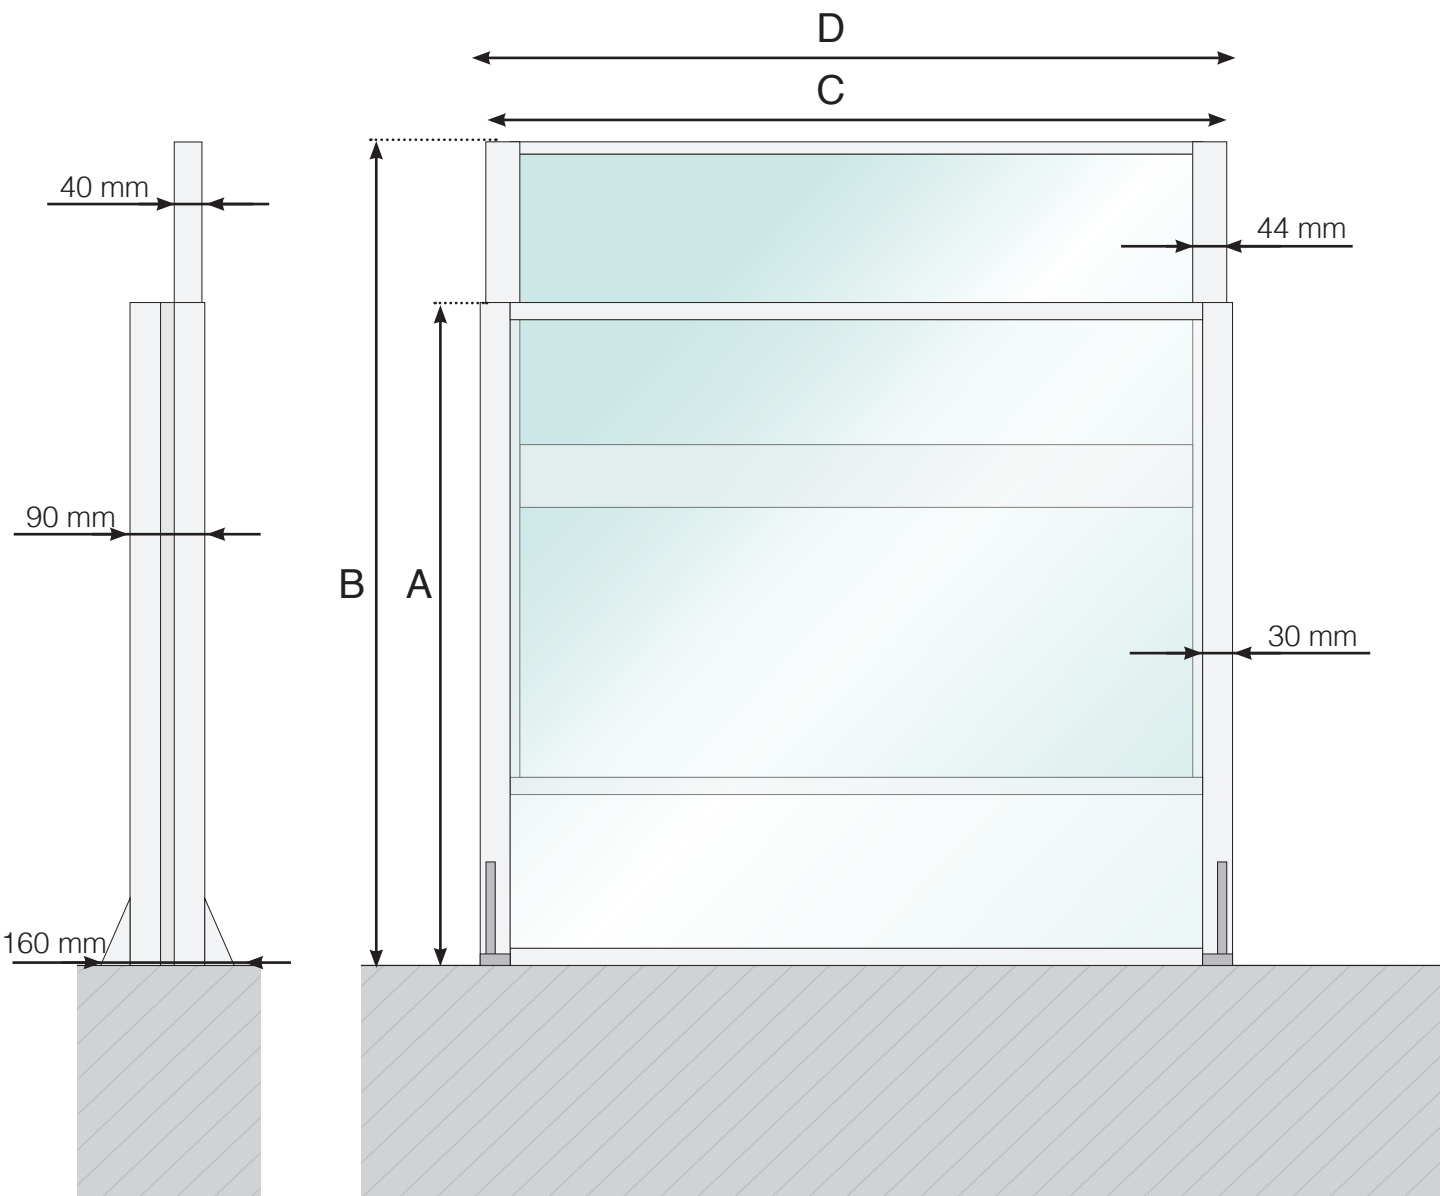

DETALJEREDE MÅL

HØJDEJUSTERBART GELÆNDER MED ALUMINIUM LISTE

- A - Højde fast del.
- B - Højde justerbar del.
- C - Bredde på justerbar del.
- D - Ydre dimensioner på sektionen

Observér at tegningerne ikke har korrekt målstoksforhold

© Räckesbutiken Sweden AB - www.gelaenderbutikken.dk

14.03.2022 v.1.0

GELÆNDERBUTIKKEN.DK

DETALJEREDE MÅL

HØJDEJUSTERBART GELÆNDER MED SLEBET GLAS
ALUMINIUM

- A - Højde fast del.
- B - Højde justerbar del.
- C - Bredde på justerbar del.
- D - Ydre dimensioner på sektionen