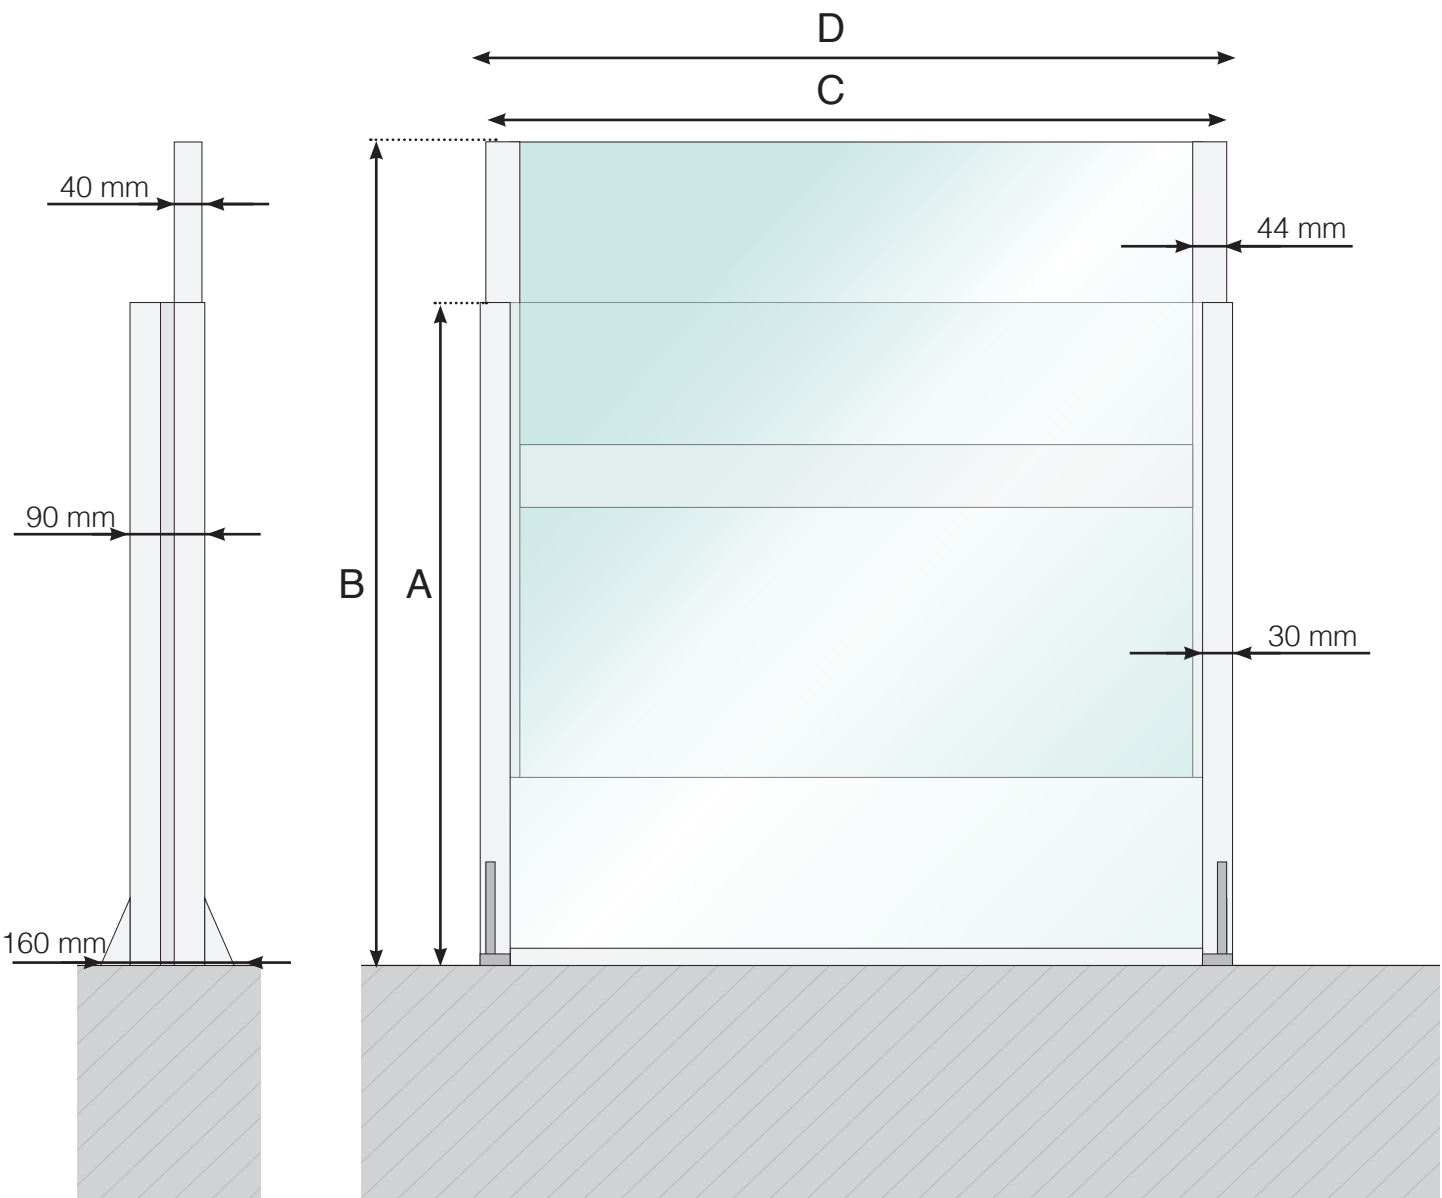

DETALJEREDE MÅL

HØJDEJUSTERBART GELÆNDER MED ALUMINIUM LISTE

- A - Højde fast del.
- B - Højde justerbar del.
- C - Bredde på justerbar del.
- D - Ydre dimensioner på sektionen

Observér at tegningerne ikke har korrekt målstoksforhold

© Räckesbutiken Sweden AB - www.gelaenderbutikken.dk

14.03.2022 v.1.0

GELÆNDERBUTIKKEN.DK

DETALJEREDE MÅL

HØJDEJUSTERBART GELÆNDER MED SLEBET GLAS
ALUMINIUM

- A - Højde fast del.
- B - Højde justerbar del.
- C - Bredde på justerbar del.
- D - Ydre dimensioner på sektionen