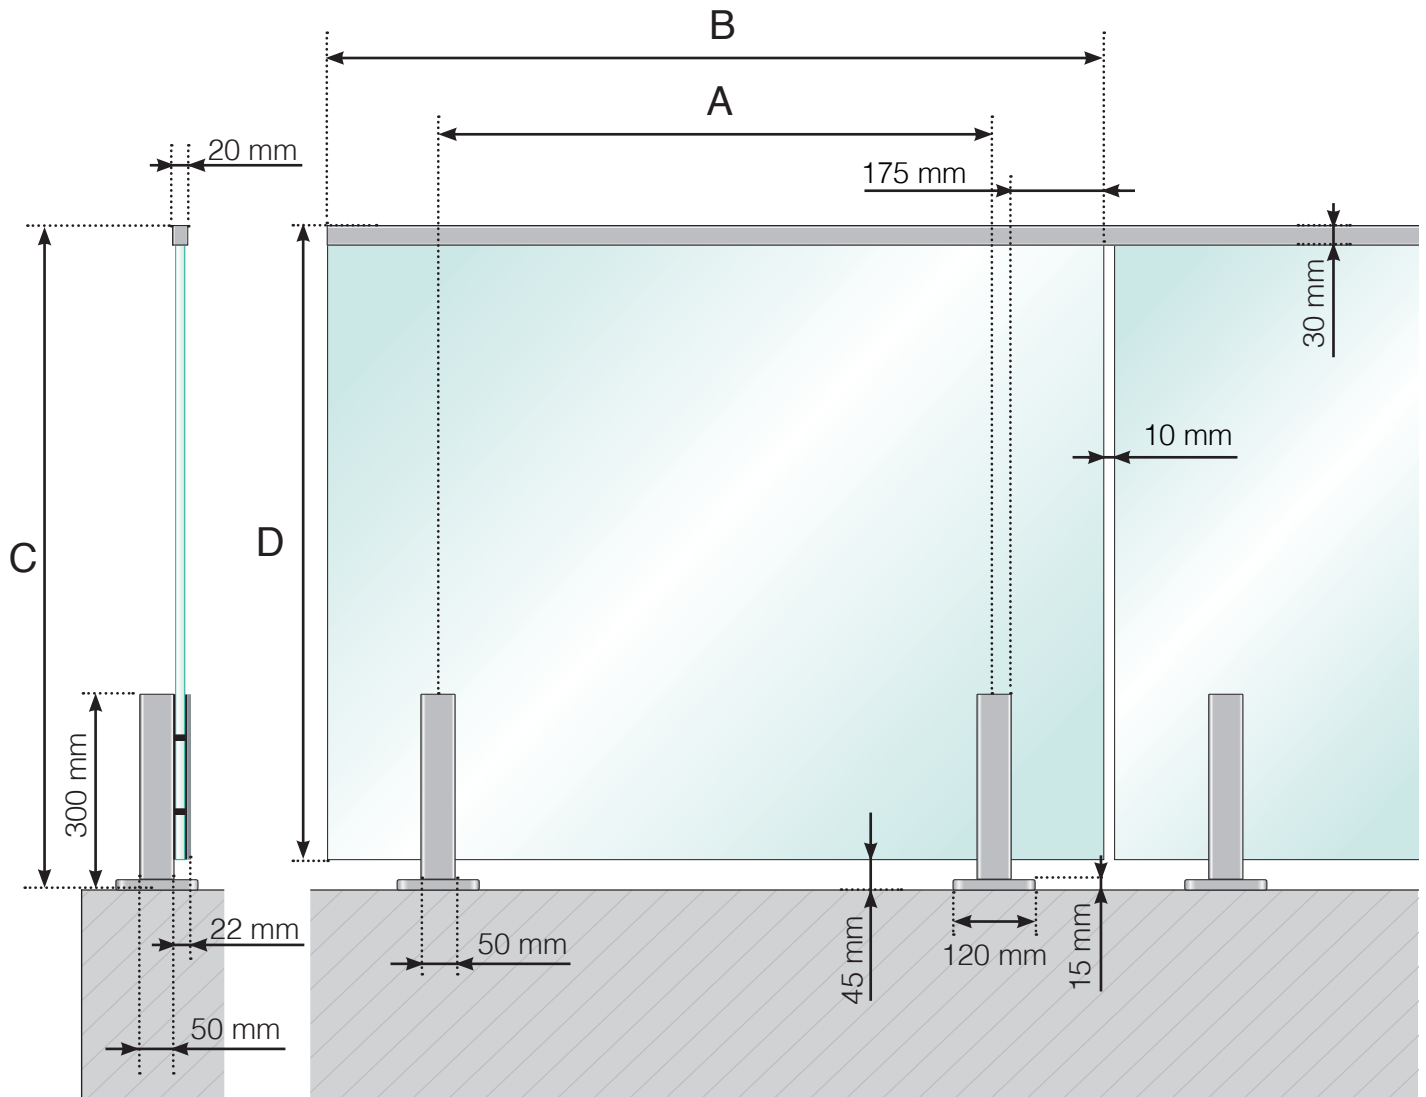

DETALJMÅTT

ALUMINIUMRÄCKE MED FOT - GLASMONTAGE INSIDA

A - Stolparnas c/c-mått beroende på sidolängd och antal sektioner

B - Glasets bredd beroende på sidolängd och antal sektioner

C - Räckets totala höjd

D - Glasets höjd

Observera att ritningarna inte är skalenliga

© Räckesbutiken Sweden AB - www.rackesbutiken.se

2019-09-01 v.1.0

DETALJMÅTT

ALUMINIUMRÄCKE MED FOT OCH ÖVERLIGGARE I ALUMINIUM GLASMONTAGE INSIDA

- A - Stolparnas c/c-mått beroende på sidolängd och antal sektioner
- B - Glasets bredd beroende på sidolängd och antal sektioner
- C - Räckets totala höjd
- D - Glasets höjd

DETALJMÅTT

ALUMINIUMRÄCKE MED FOT OCH ÖVERLIGGARE I TRÄ
GLASMONTAGE INSIDA

A - Stolparnas c/c-mått beroende på sidolängd och antal sektioner

B - Glasets bredd beroende på sidolängd och antal sektioner

C - Räckets totala höjd

D - Glasets höjd

Observera att ritningarna inte är skalnligna