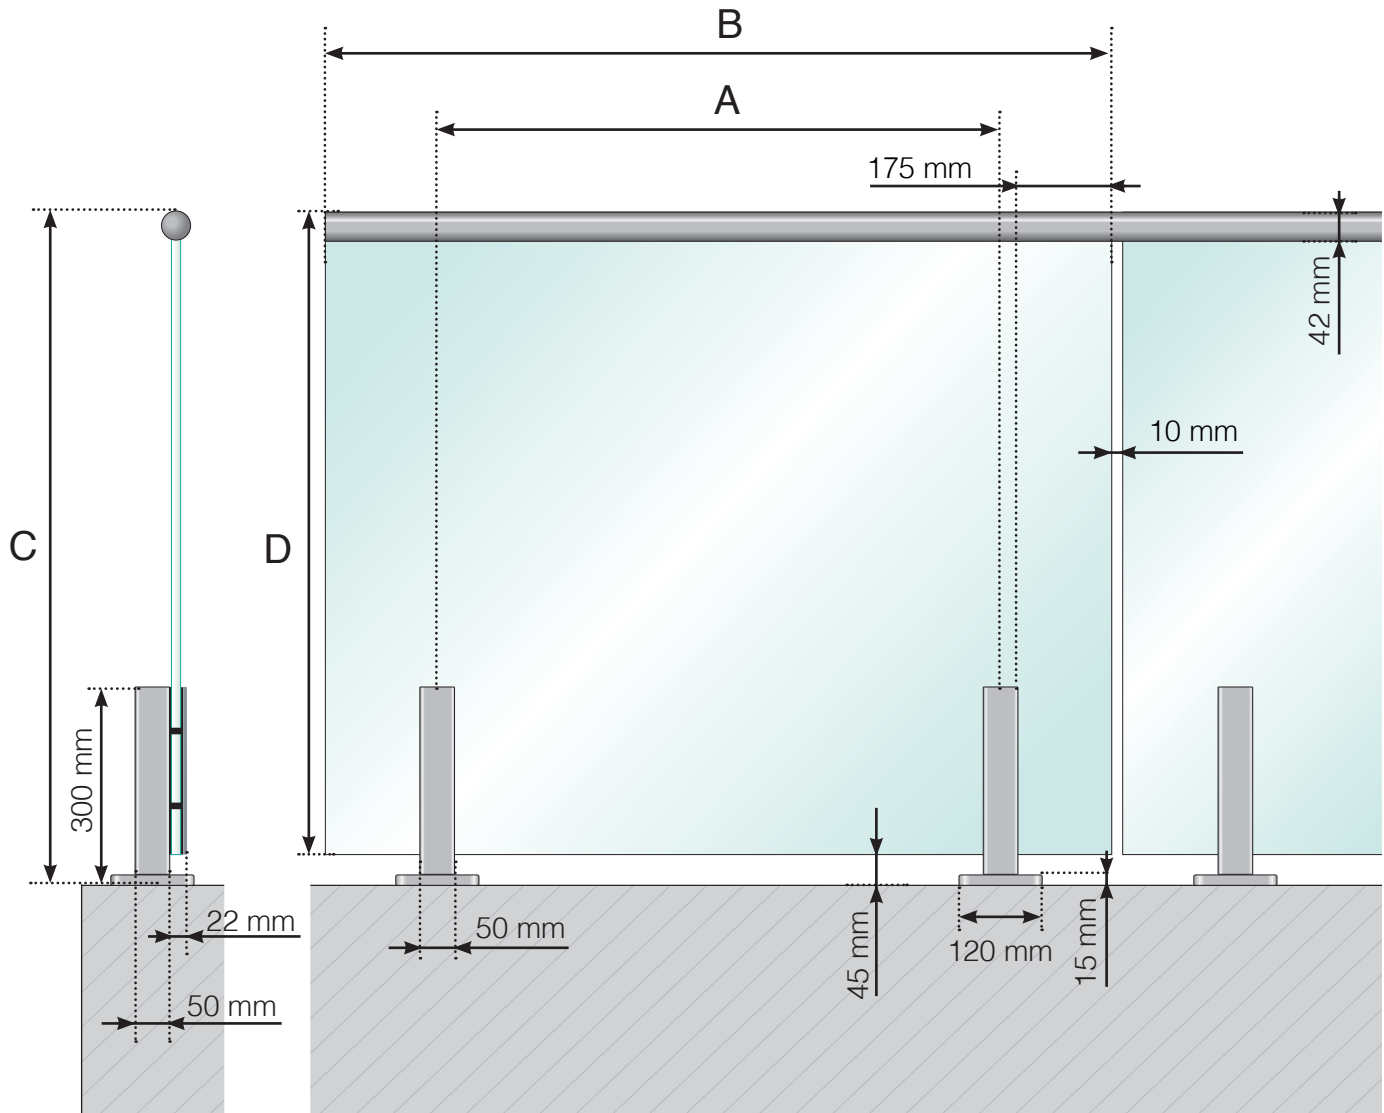

DETALJMÅTT

ALUMINIUMRÄCKE MED FOT - GLASMONTAGE INSIDA

A - Stolparnas c/c-mått beroende på sidolängd och antal sektioner

B - Glasets bredd beroende på sidolängd och antal sektioner

C - Räckets totala höjd

- A - Stolparnas c/c-mått beroende på sidolängd och antal sektioner
- B - Glasets bredd beroende på sidolängd och antal sektioner
- C - Räckets totala höjd
- D - Glasets höjd

DETALJMÅTT

ALUMINIUMRÄCKE MED FOT OCH ÖVERLIGGARE I TRÄ
GLASMONTAGE INSIDA

A - Stolparnas c/c-mått beroende på sidolängd och antal sektioner

B - Glasets bredd beroende på sidolängd och antal sektioner

C - Räckets totala höjd

D - Glasets höjd

Observera att ritningarna inte är skalnligna

© Räckesbutiken Sweden AB - www.rackesbutiken.se

2019-09-01 v.1.0

RÄCKESBUTIKEN.SE

DETALJMÅTT

ALUMINIUMRÄCKE MED FOT OCH ÖVERLIGGARE I ROSTFRITT
GLASMONTAGE INSIDA

- A - Stolparnas c/c-mått beroende på sidolängd och antal sektioner
- B - Glasets bredd beroende på sidolängd och antal sektioner
- C - Räckets totala höjd
- D - Glasets höjd