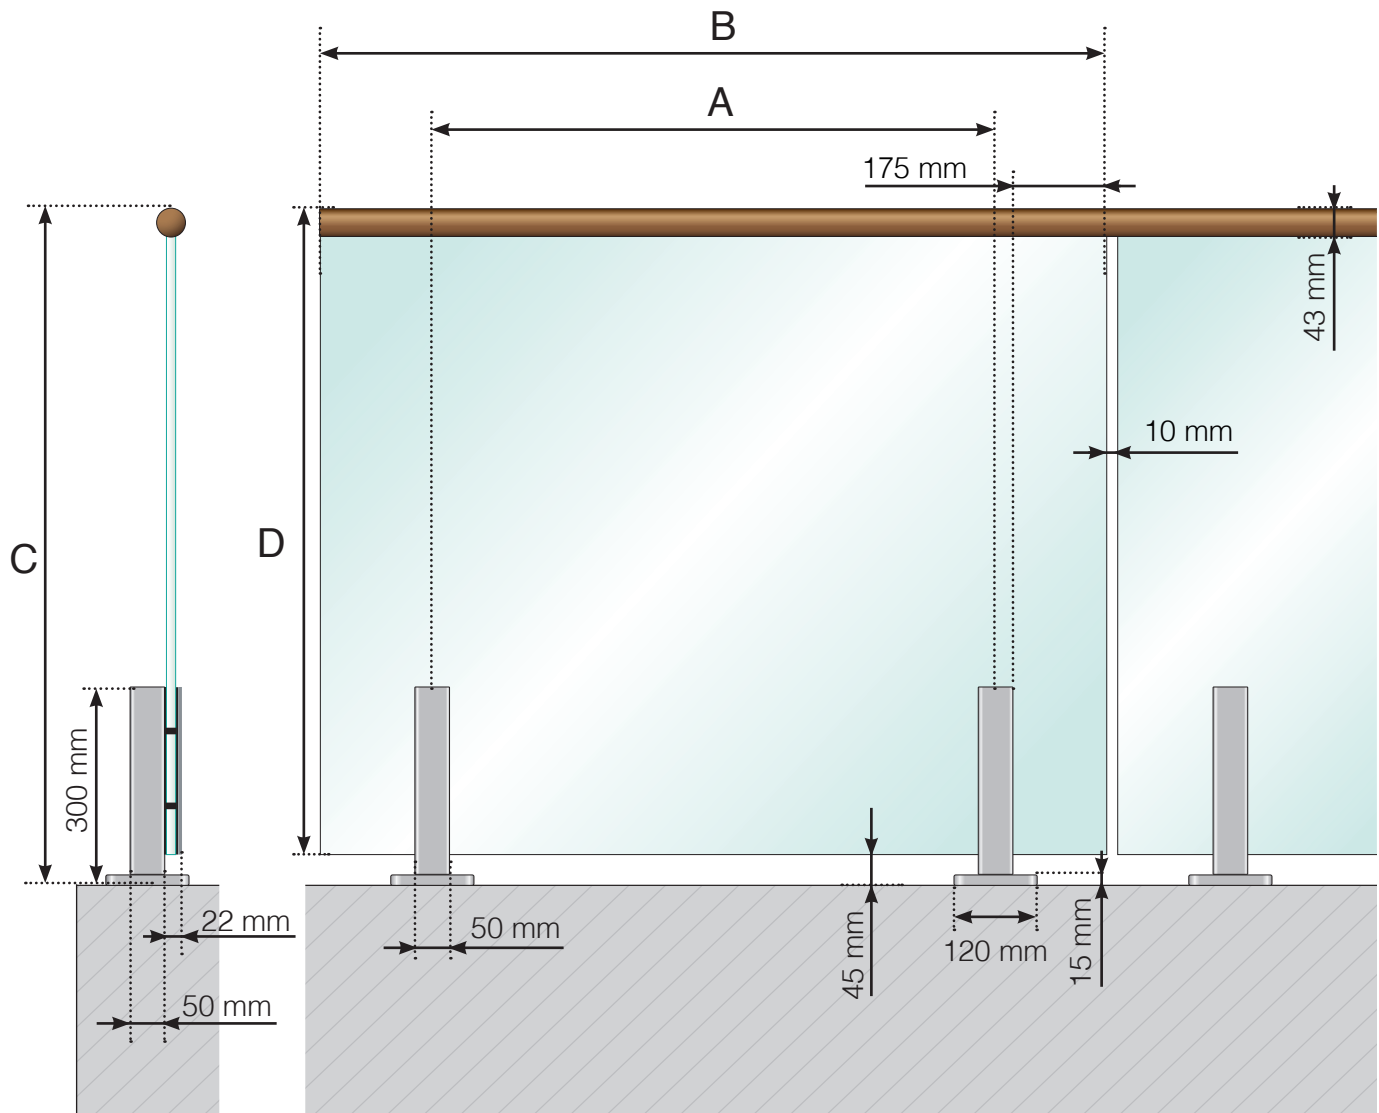

DETALJMÅTT

ALUMINIUMRÄCKE MED FOT - GLASMONTAGE INSIDA

A - Stolparnas c/c-mått beroende på sidolängd och antal sektioner

B - Glasets bredd beroende på sidolängd och antal sektioner

C - Räckets totala höjd

D - Glasets höjd

Observera att ritningarna inte är skalenliga

© Räckesbutiken Sweden AB - www.rackesbutiken.se

2019-09-01 v.1.0

DETALJMÅTT

ALUMINIUMRÄCKE MED FOT OCH ÖVERLIGGARE I ALUMINIUM GLASMONTAGE INSIDA

- A - Stolparnas c/c-mått beroende på sidolängd och antal sektioner
- B - Glasets bredd beroende på sidolängd och antal sektioner
- C - Räckets totala höjd
- D - Glasets höjd

DETALJMÅTT

ALUMINIUMRÄCKE MED FOT OCH ÖVERLIGGARE I TRÄ
GLASMONTAGE INSIDA

A - Stolparnas c/c-mått beroende på sidolängd och antal sektioner

B - Glasets bredd beroende på sidolängd och antal sektioner

C - Räckets totala höjd

D - Glasets höjd

Observera att ritningarna inte är skalnligna