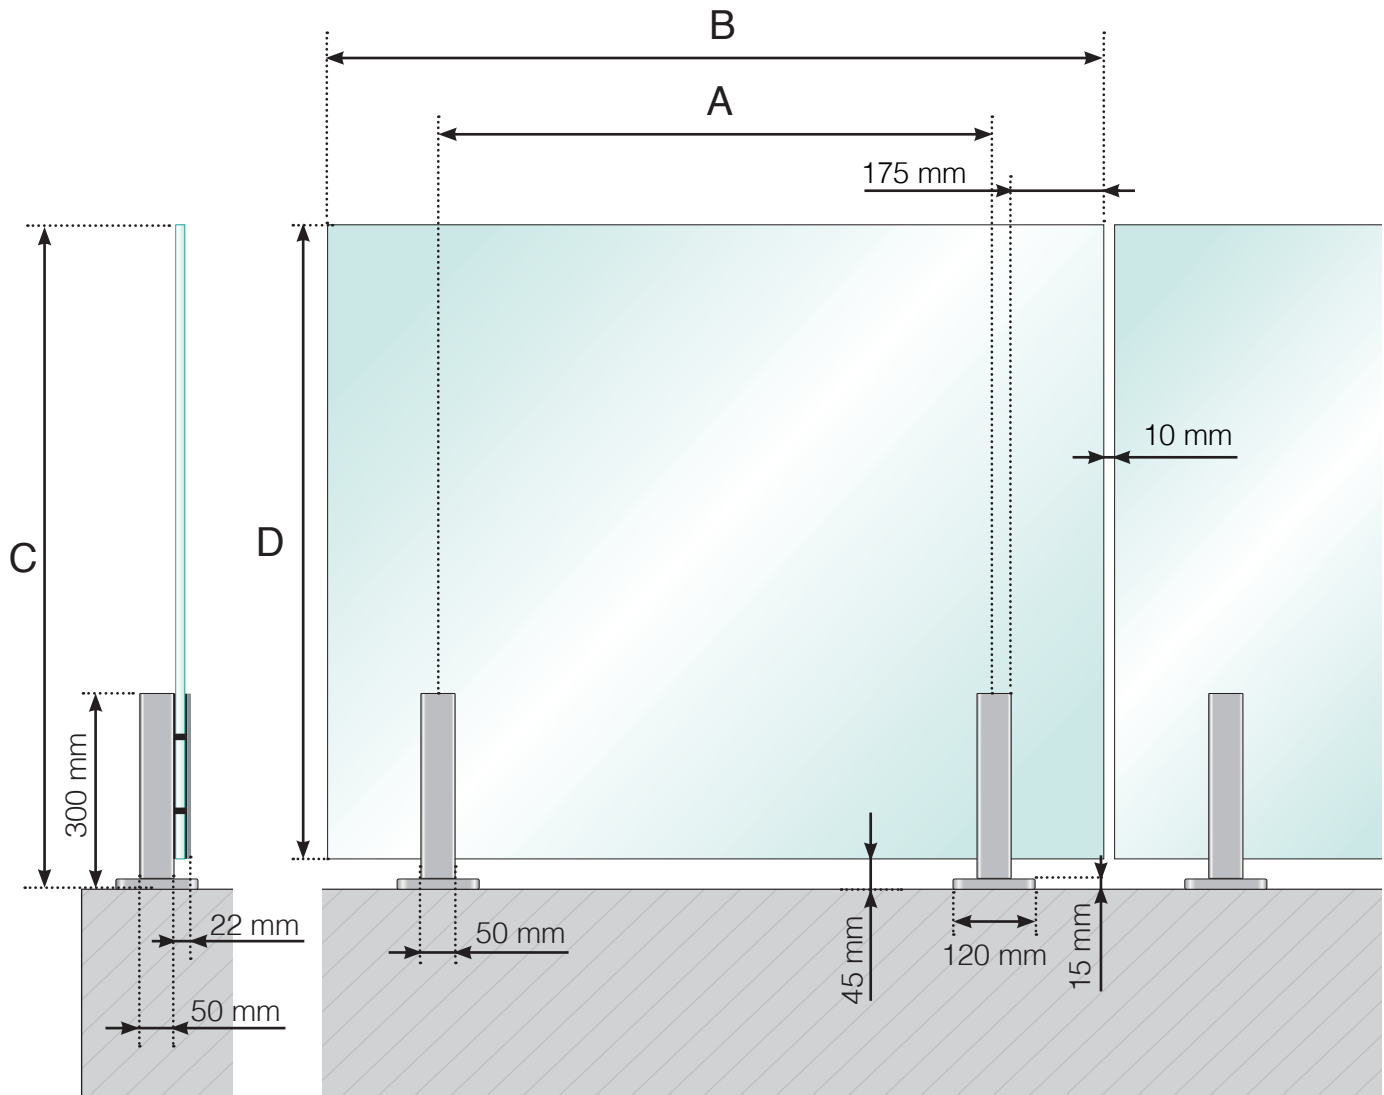

DETALJMÅTT

ALUMINIUMRÄCKE MED FOT - GLASMONTAGE INSIDA

A - Stolparnas c/c-mått beroende på sidolängd och antal sektioner

B - Glasets bredd beroende på sidolängd och antal sektioner

C - Räckets totala höjd

D - Glasets höjd

Observera att ritningarna inte är skalenliga

© Räckesbutiken Sweden AB - www.rackesbutiken.se

2019-09-01 v.1.0

DETALJMÅTT

ALUMINIUMRÄCKE MED FOT OCH ÖVERLIGGARE I ALUMINIUM GLASMONTAGE INSIDA

- A - Stolparnas c/c-mått beroende på sidolängd och antal sektioner
- B - Glasets bredd beroende på sidolängd och antal sektioner
- C - Räckets totala höjd
- D - Glasets höjd

DETALJMÅTT

ALUMINIUMRÄCKE MED FOT OCH ÖVERLIGGARE I TRÄ
GLASMONTAGE INSIDA

A - Stolparnas c/c-mått beroende på sidolängd och antal sektioner

B - Glasets bredd beroende på sidolängd och antal sektioner

C - Räckets totala höjd

D - Glasets höjd

Observera att ritningarna inte är skalnligna