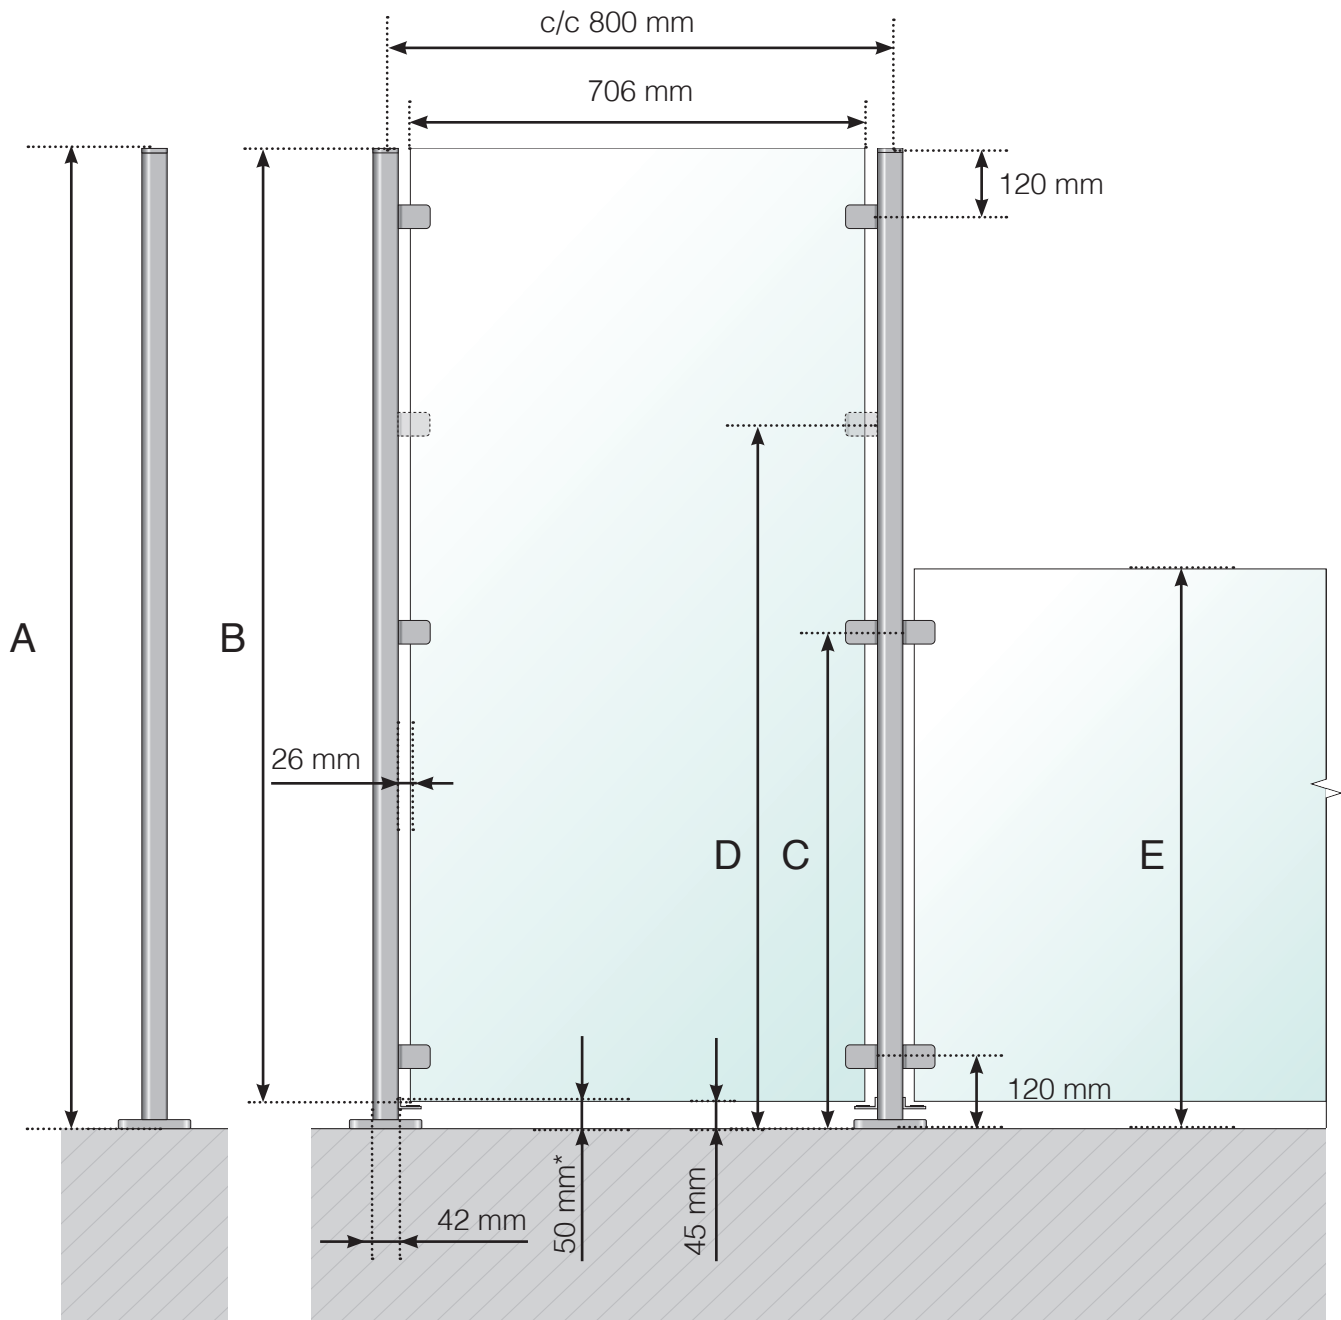

DETALJMÅTT

VINDSKYDD: ROSTFRITT MED FOT.
FORTSÄTTNINGSRÄCKE UTAN ÖVERLIGGARE

A - Vindskyddet totala höjd

B - Glasets höjd

C - Klämfästes höjd från golvytan

D - Extra klämfästes höjd från golvytan. **Obs!** Endast vid fortsättning av 800 eller 900 mm högt räcke.

E - Fortsättnings räckets totala höjd

* Nedfallsskydd som tillval

Observera att ritningarna inte är skalnlige

© Räckesbutiken Sweden AB - www.rackesbutiken.se

2021-05-18 v.2.0