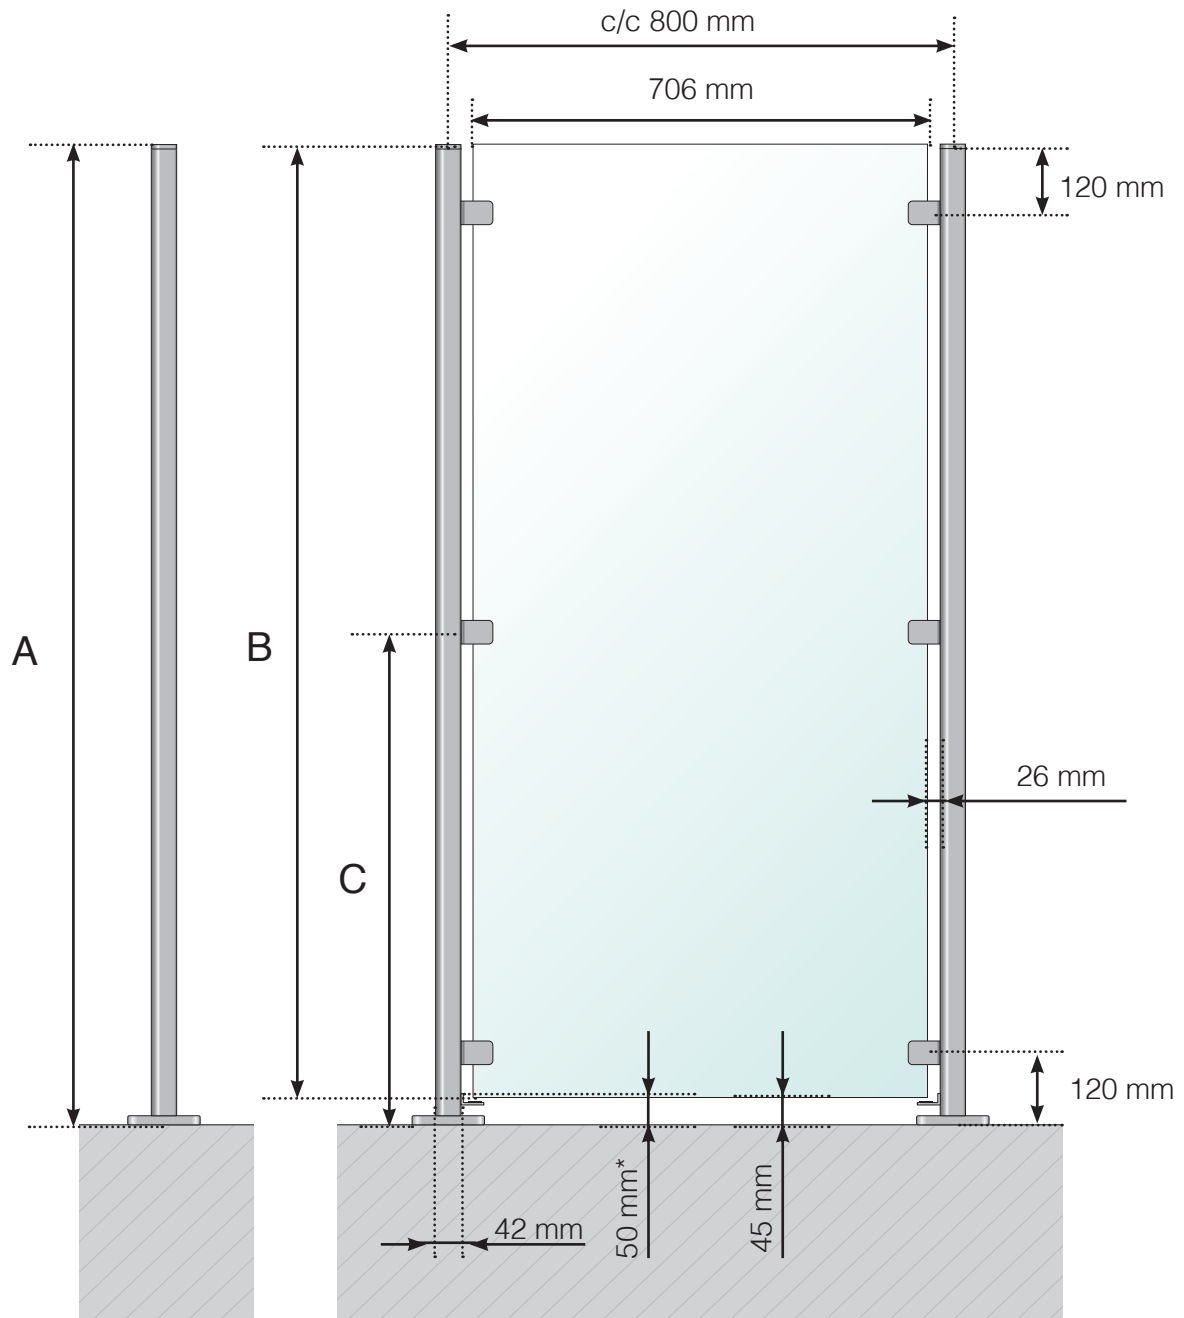

# DETALJMÅTT

VINDSKYDD: ROSTFRITT MED FOT

A - Vindskyddets totala höjd  
B - Glaset höjd  
C - Klämfästets höjd från golvytan

\* Nedfallsskydd som tillval

# DETALJMÅTT

VINDSKYDD: ROSTFRITT MED FOT.  
FORTSÄTTNINGSRÄCKE MED ÖVERLIGGARE I TRÄ.

- A - Vindskyddet totala höjd
- B - Glasets höjd
- C - Klämfästes höjd från golvytan
- D - Extra klämfästes höjd från golvytan. **Obs!** Endast vid fortsättning av 800 eller 900 mm högt räcke.
- E - Fortsättning räcket totala höjd