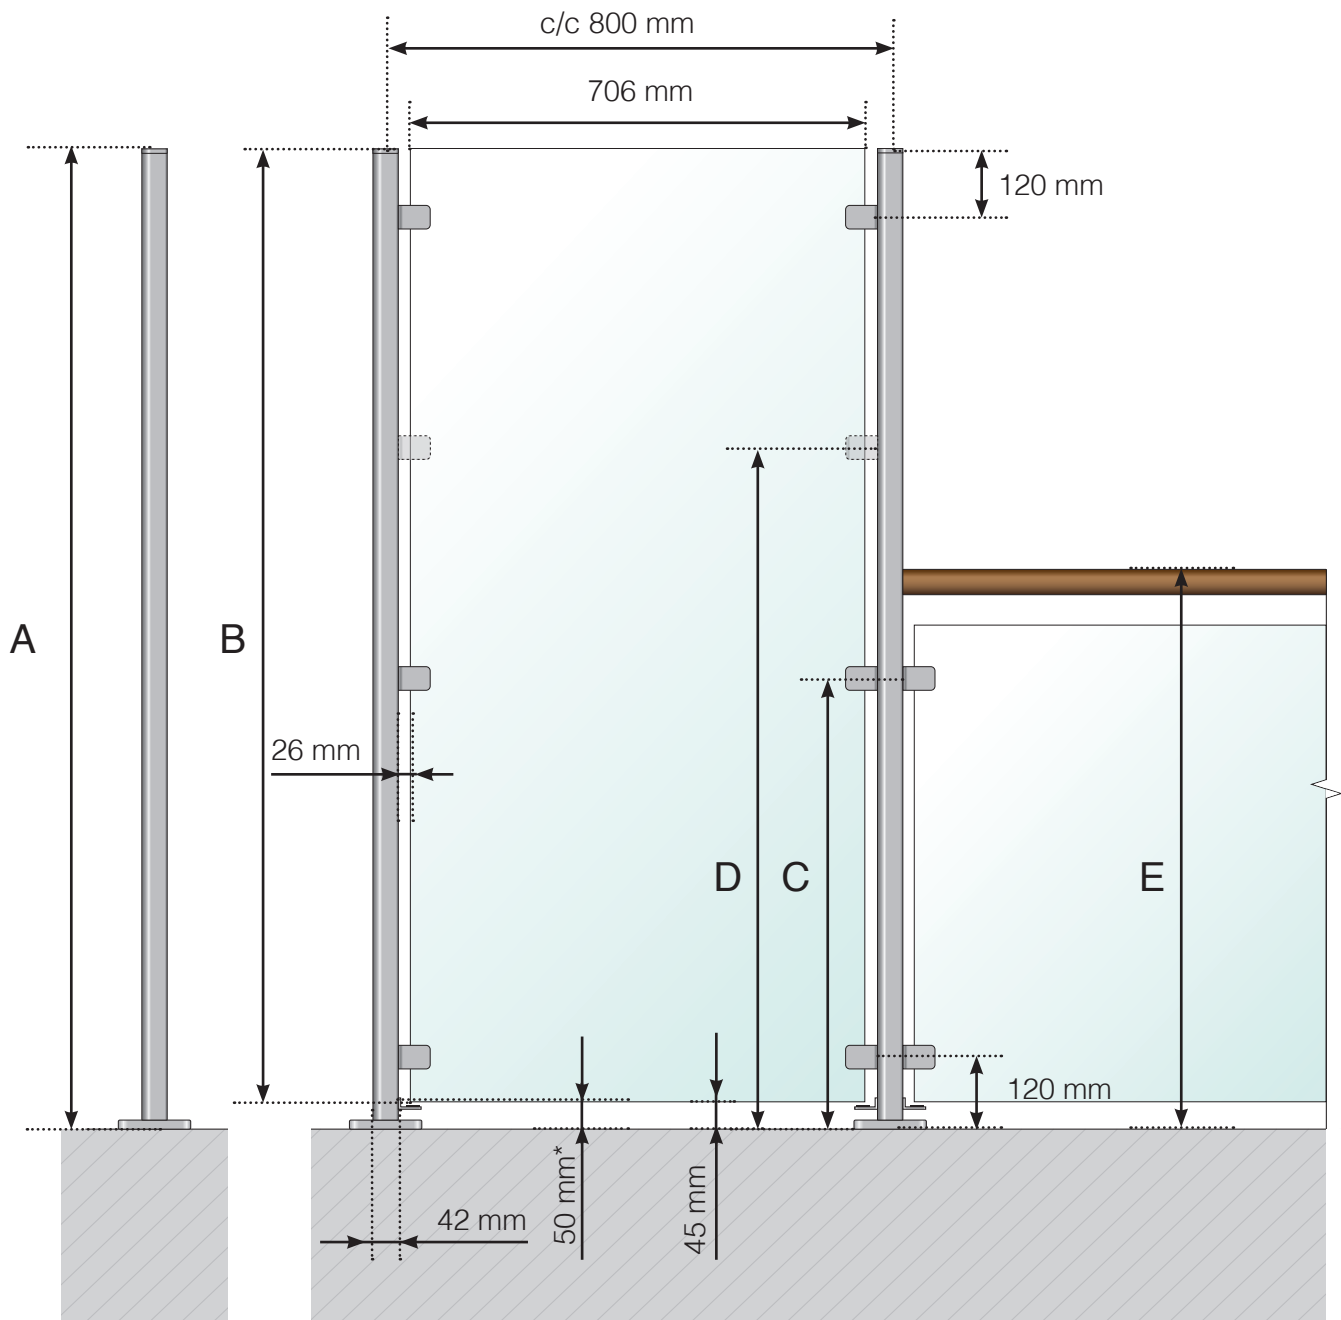

# DETALJMÅTT

VINDSKYDD: ROSTFRITT MED FOT

A - Vindskyddets totala höjd  
B - Glaset höjd  
C - Klämfästets höjd från golvytan

\* Nedfallsskydd som tillval

# DETALJMÅTT

VINDSKYDD: ROSTFRITT MED FOT.  
FORTSÄTTNINGSRÄCKE MED ÖVERLIGGARE I TRÄ.

- A - Vindskyddet totala höjd
- B - Glasets höjd
- C - Klämfästes höjd från golvytan
- D - Extra klämfästes höjd från golvytan. **Obs!** Endast vid fortsättning av 800 eller 900 mm högt räcke.
- E - Fortsättning räcket totala höjd