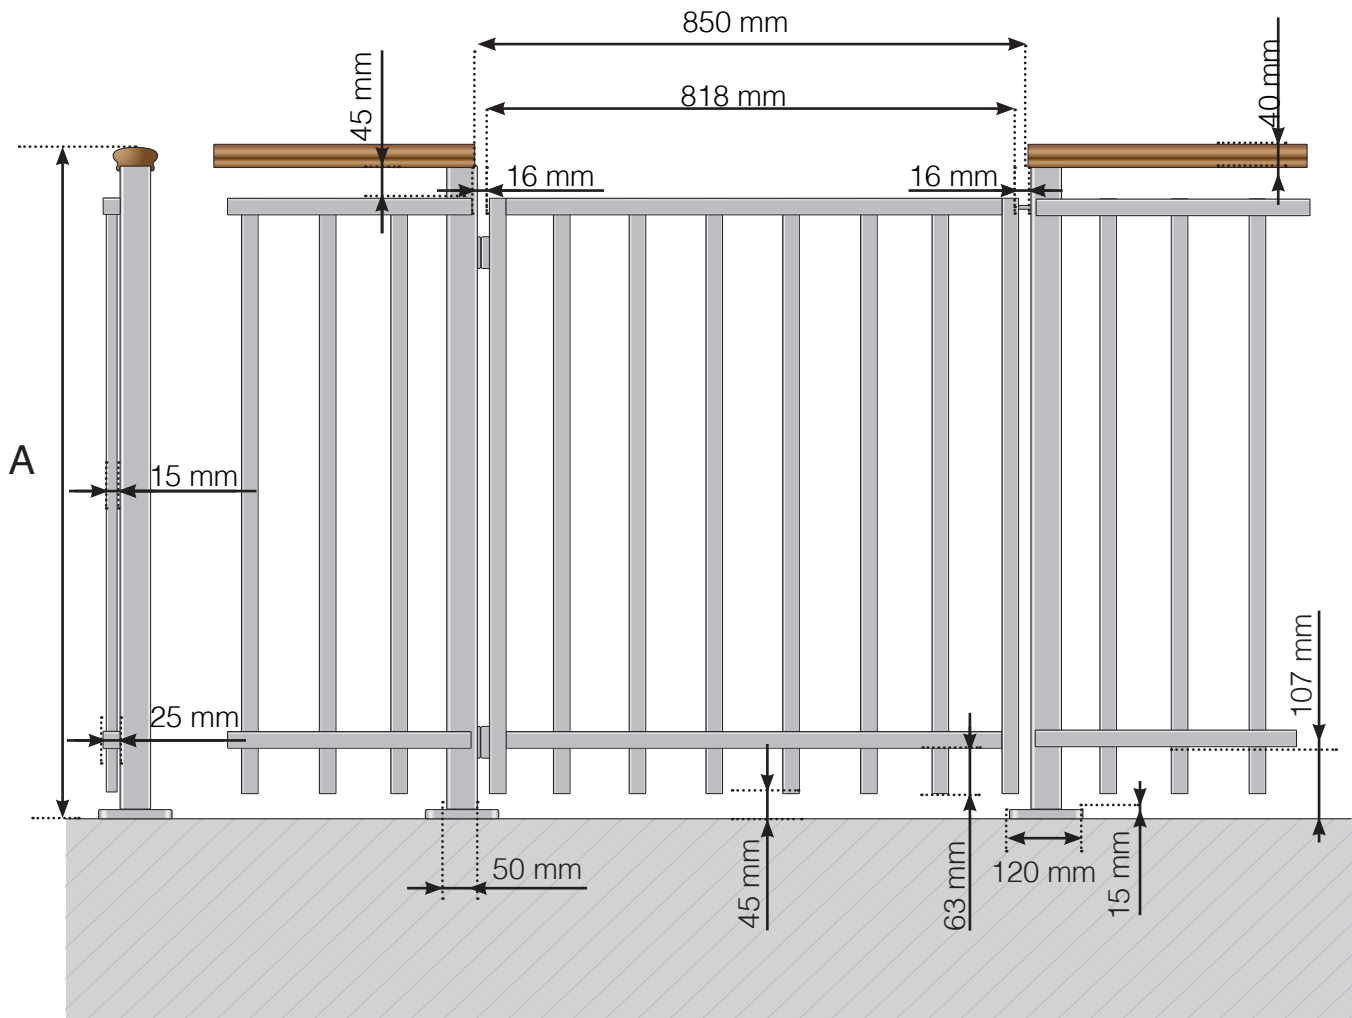

DETALJMÅTT

ALUMINIUMRÄCKE OVPÅMONTERAD HÖGRE MELLANLIGGARE ALUMINIUM ÖVERLIGGARE - GRIND

A- Räckets totala höjd

DETALJMÅTT

ALUMINIUMRÄCKE OVPÅMONTERAD HÖGRE MELLANLIGGARE TRÄ
ÖVERLIGGARE - GRIND

A- Räckets totala höjd

DETALJMÅTT

ALUMINIUMRÄCKE OVPÅMONTERAD HÖGRE MELLANLIGGARE UTAN ÖVERLIGGARE - GRIND

A- Räckets totala höjd