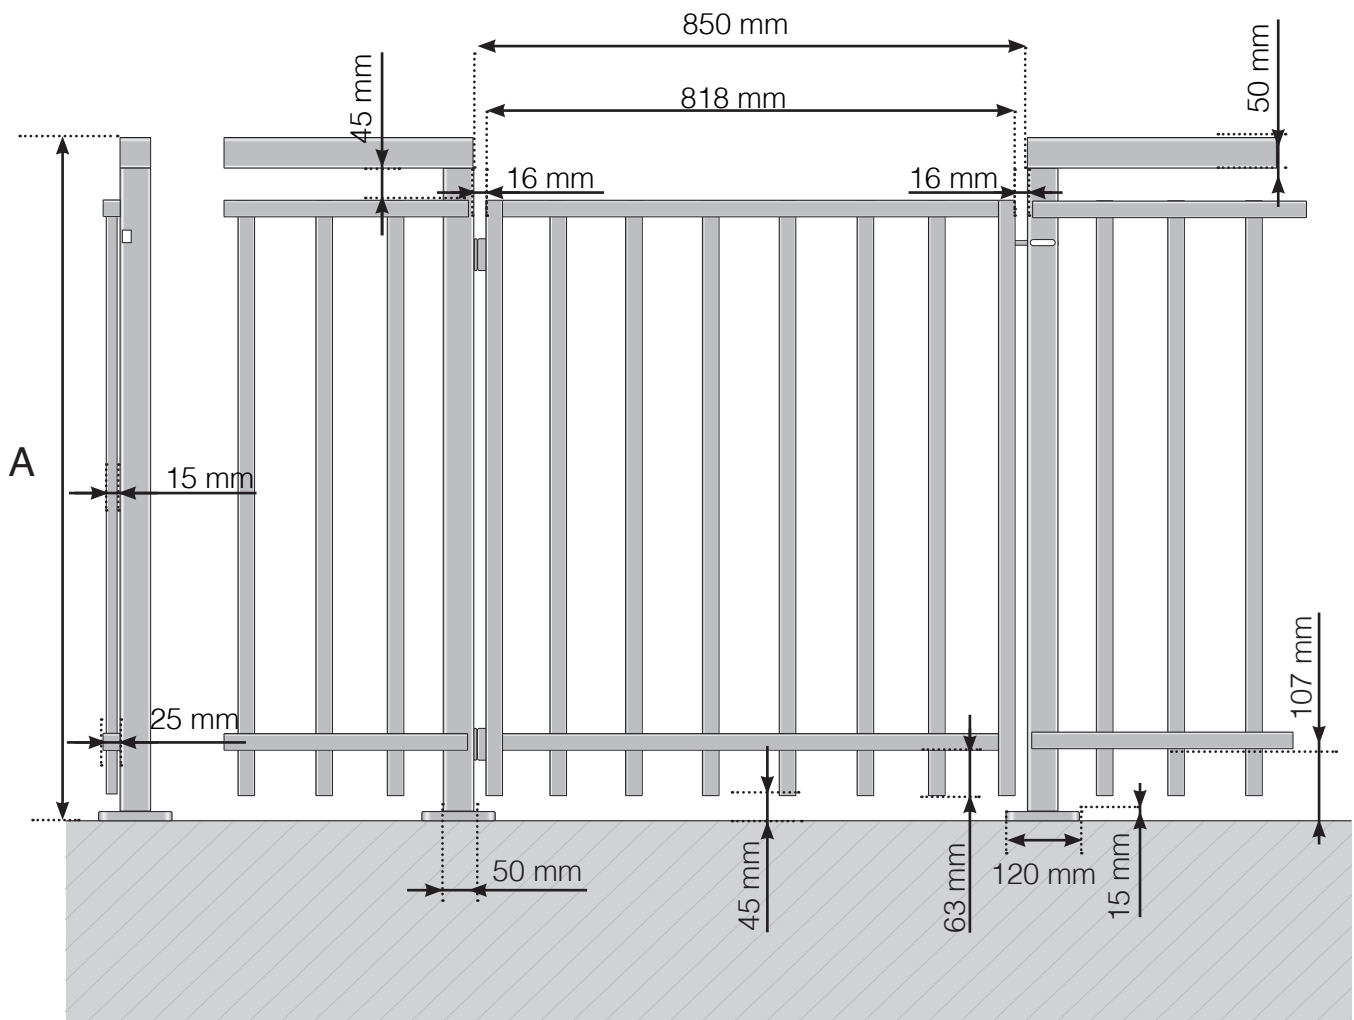

DETALJMÅTT

ALUMINIUMRÄCKE OVPÅMONTERAD HÖGRE MELLANLIGGARE ALUMINIUM ÖVERLIGGARE - GRIND

A- Räckets totala höjd

DETALJMÅTT

ALUMINIUMRÄCKE OVPÅMONTERAD HÖGRE MELLANLIGGARE TRÄ
ÖVERLIGGARE - GRIND

A- Räckets totala höjd

DETALJMÅTT

ALUMINIUMRÄCKE OVPÅMONTERAD HÖGRE MELLANLIGGARE UTAN ÖVERLIGGARE - GRIND

A- Räckets totala höjd