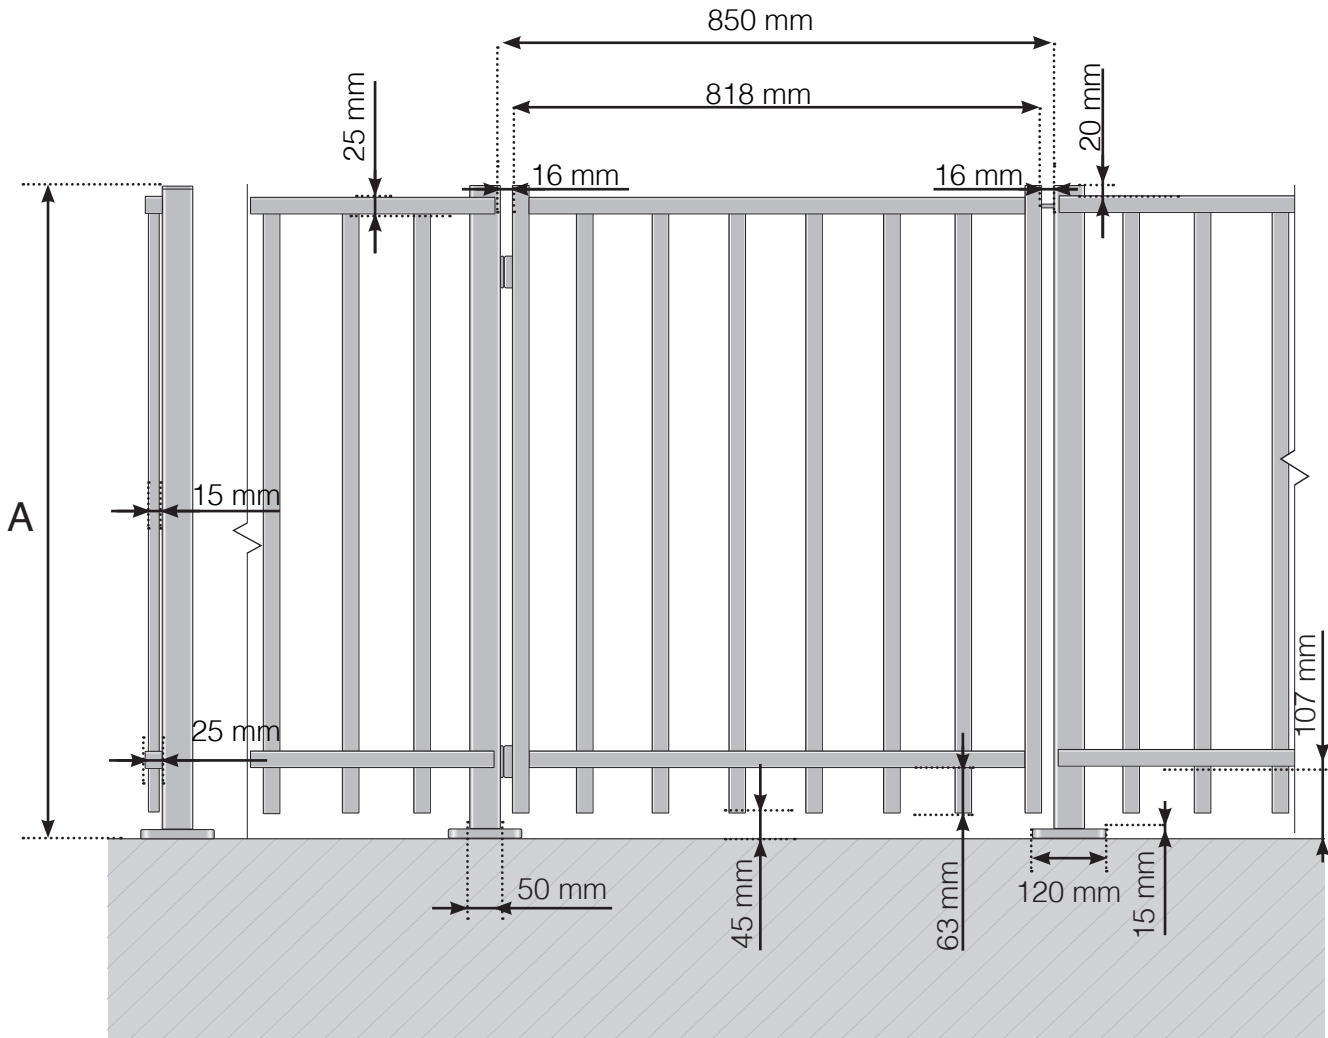

DETALJMÅTT

ALUMINIUMRÄCKE OVPÅMONTERAD HÖGRE MELLANLIGGARE ALUMINIUM ÖVERLIGGARE - GRIND

A- Räckets totala höjd

DETALJMÅTT

ALUMINIUMRÄCKE OVPÅMONTERAD HÖGRE MELLANLIGGARE TRÄ
ÖVERLIGGARE - GRIND

A- Räckets totala höjd

DETALJMÅTT

ALUMINIUMRÄCKE OVPÅMONTERAD HÖGRE MELLANLIGGARE UTAN ÖVERLIGGARE - GRIND

A- Räckets totala höjd