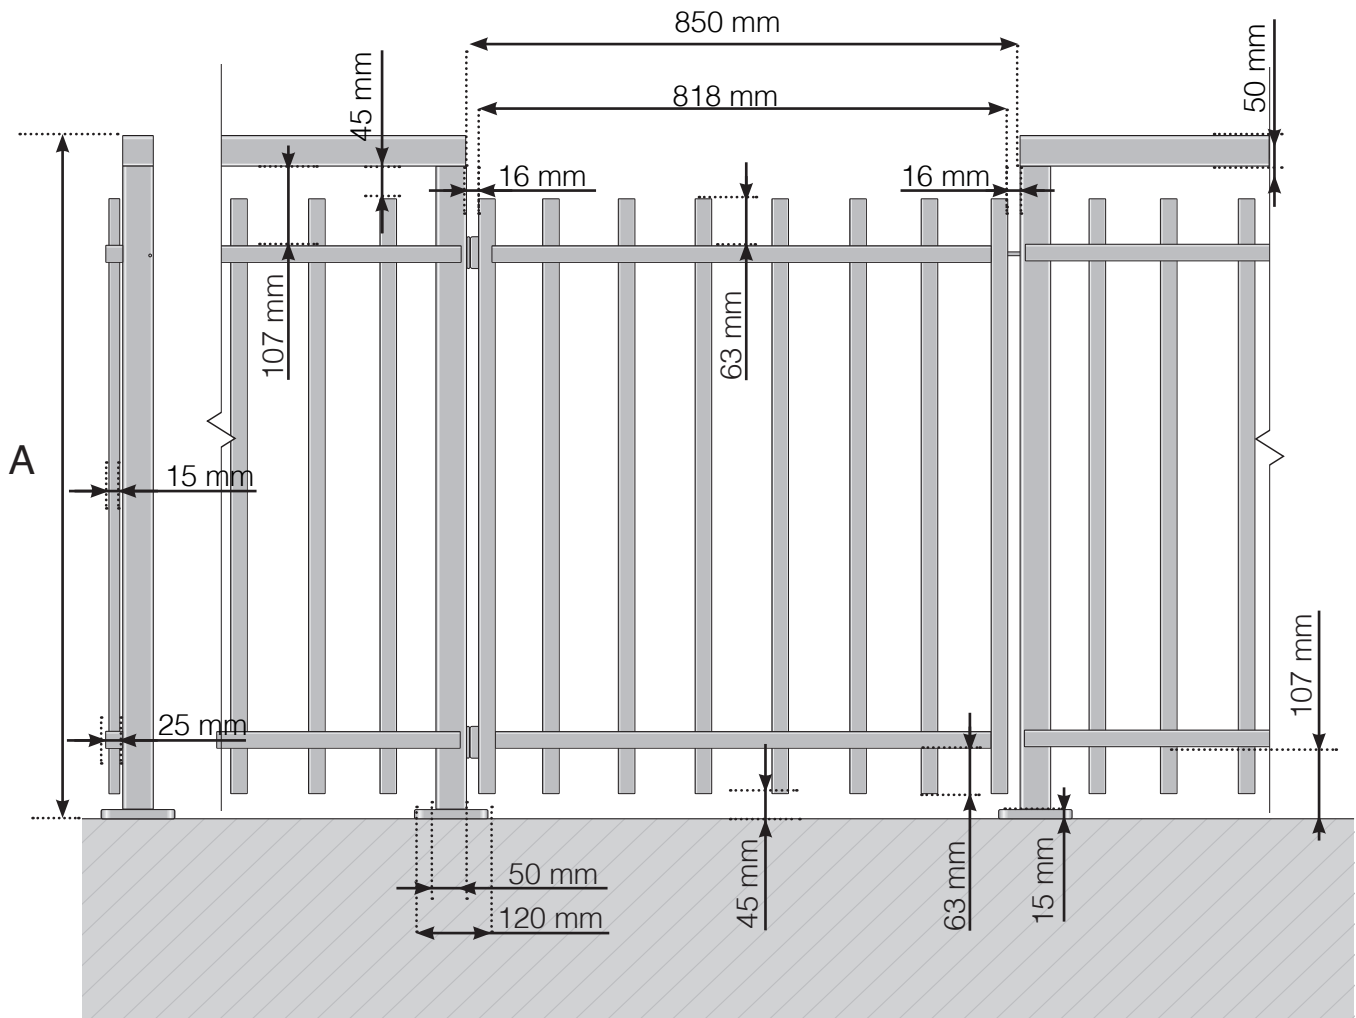

# DIMENSIONS

GARDE-CORPS ALU AVEC EMBASES CONCEPTION ALTERNATIVE 1  
BARREAU INTERMÉDIAIRE DE HAUTEUR NORMALE- ET MAIN-COURANTE ALU -  
PORTILLON

A - Hauteur totale du garde-corps

# DIMENSIONS

GARDE-CORPIS ALU AVEC EMBASES CONCEPTION ALTERNATIVE 1  
BARREAU INTERMÉDIAIRE DE HAUTEUR NORMALE ET - MAIN-COURANTE BOIS  
- PORTILLON

A - Hauteur totale du garde-corps

# DIMENSIONS

GARDE-CORPS ALU AVEC EMBASES CONCEPTION ALTERNATIVE 1  
BARREAU INTERMÉDIAIRE DE HAUTEUR NORMALE - PORTILLON

A - Hauteur totale du garde-corps