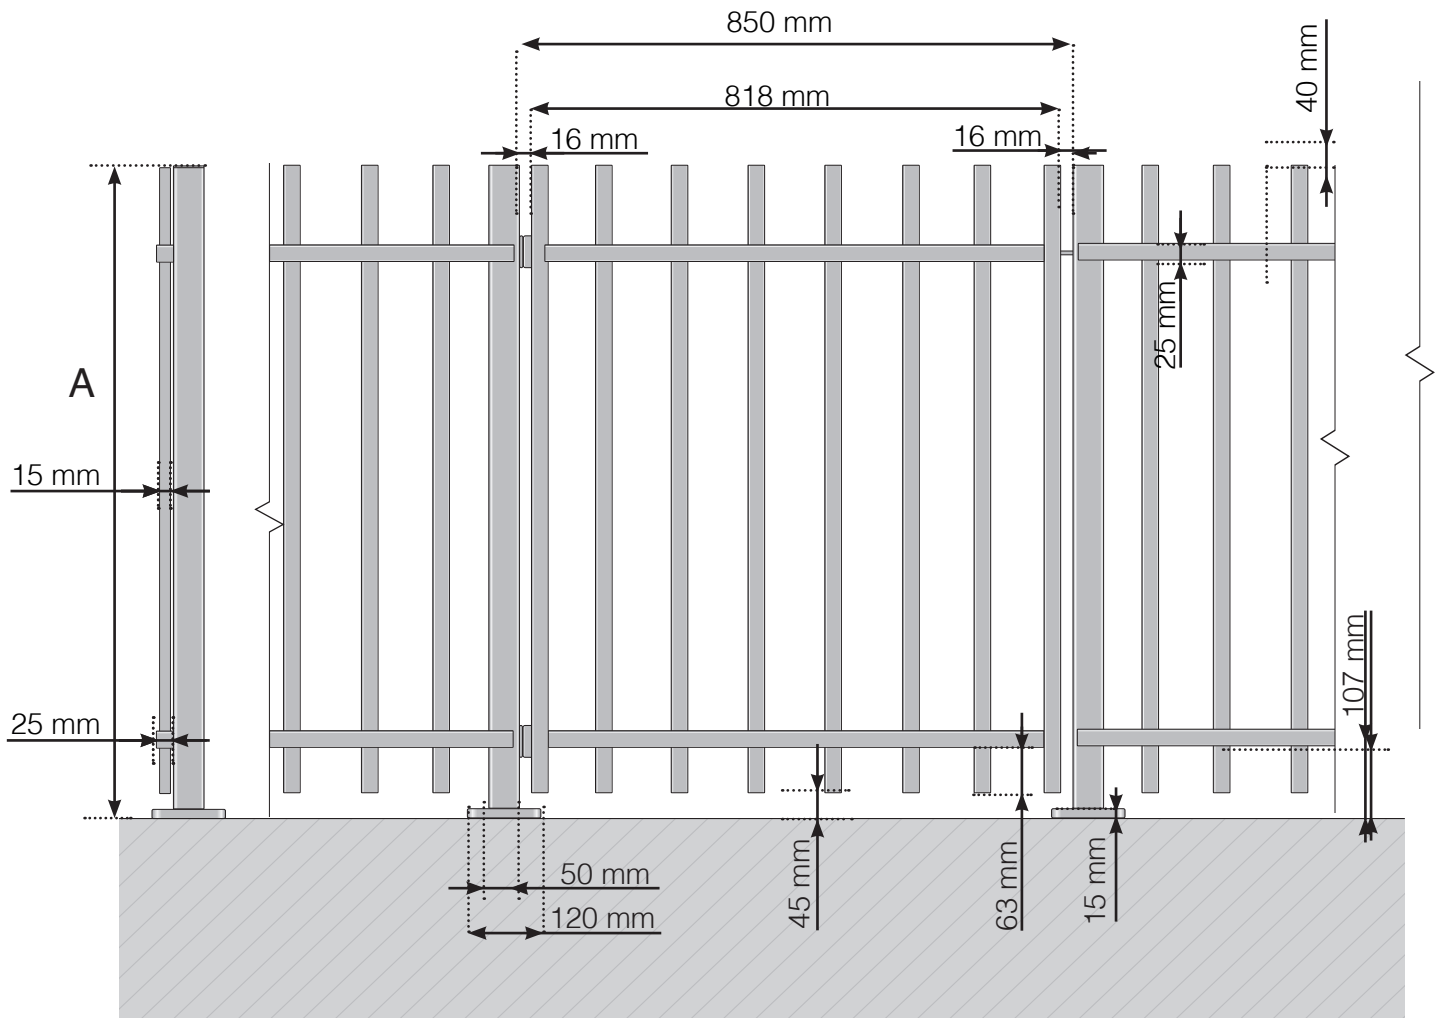

# DIMENSIONS

GARDE-CORPS ALU AVEC EMBASES CONCEPTION ALTERNATIVE 1  
BARREAU INTERMÉDIAIRE DE HAUTEUR NORMALE- ET MAIN-COURANTE ALU -  
PORTILLON

A - Hauteur totale du garde-corps

# DIMENSIONS

GARDE-CORPIS ALU AVEC EMBASES CONCEPTION ALTERNATIVE 1  
BARREAU INTERMÉDIAIRE DE HAUTEUR NORMALE ET - MAIN-COURANTE BOIS  
- PORTILLON

A - Hauteur totale du garde-corps

# DIMENSIONS

GARDE-CORPS ALU AVEC EMBASES CONCEPTION ALTERNATIVE 1  
BARREAU INTERMÉDIAIRE DE HAUTEUR NORMALE - PORTILLON

A - Hauteur totale du garde-corps