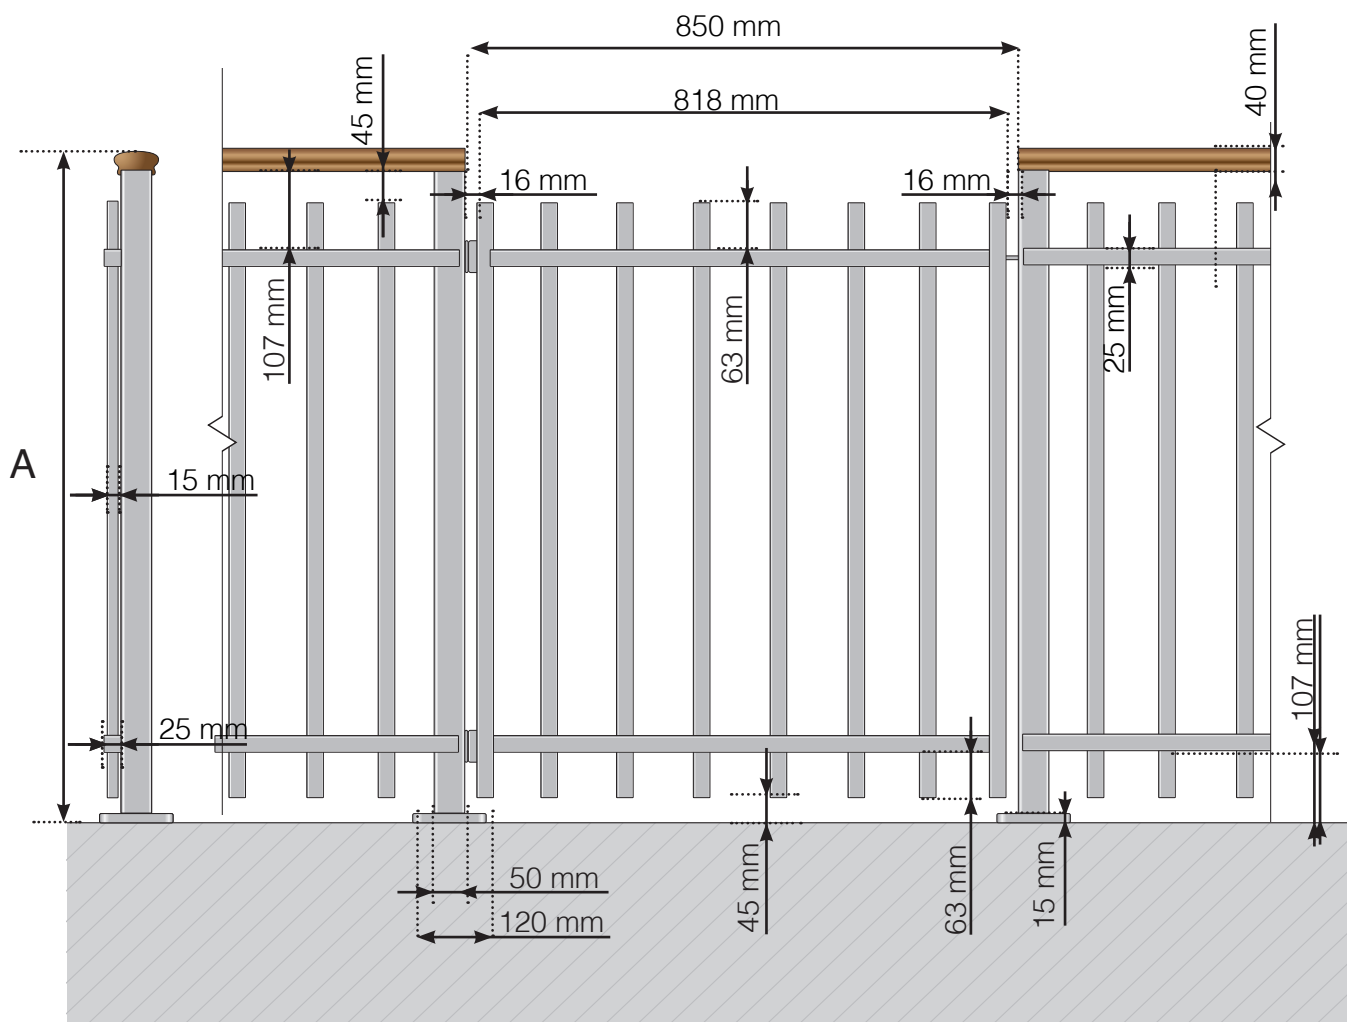

# DIMENSIONS

GARDE-CORPS ALU AVEC EMBASES CONCEPTION ALTERNATIVE 1  
BARREAU INTERMÉDIAIRE DE HAUTEUR NORMALE- ET MAIN-COURANTE ALU -  
PORTILLON

A - Hauteur totale du garde-corps

# DIMENSIONS

GARDE-CORPIS ALU AVEC EMBASES CONCEPTION ALTERNATIVE 1  
BARREAU INTERMÉDIAIRE DE HAUTEUR NORMALE ET - MAIN-COURANTE BOIS  
- PORTILLON

A - Hauteur totale du garde-corps

# DIMENSIONS

GARDE-CORPS ALU AVEC EMBASES CONCEPTION ALTERNATIVE 1  
BARREAU INTERMÉDIAIRE DE HAUTEUR NORMALE - PORTILLON

A - Hauteur totale du garde-corps