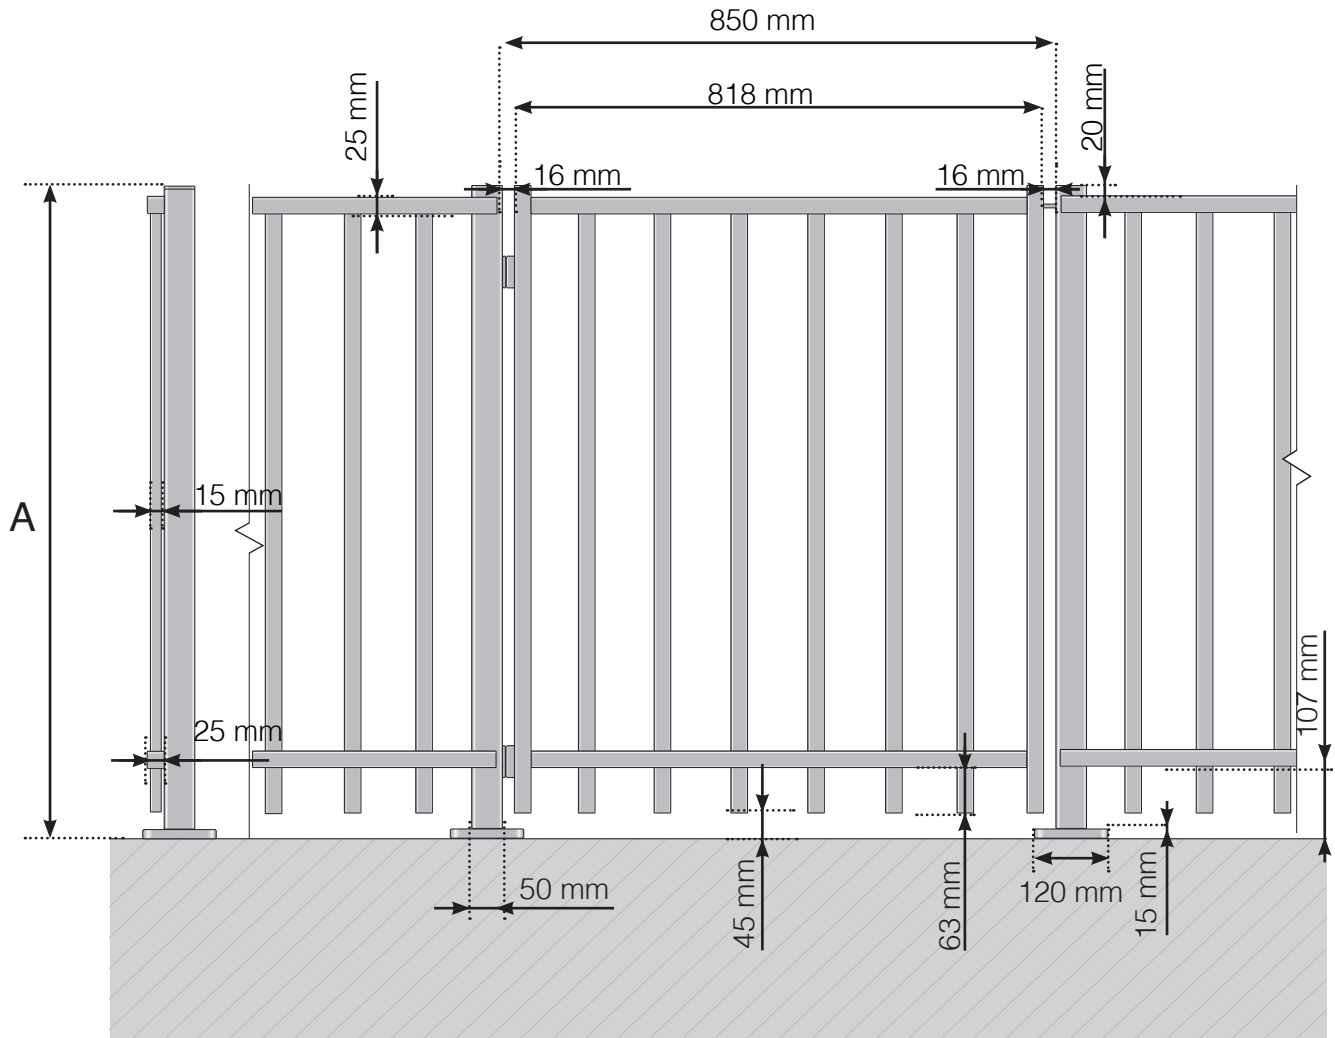

DIMENSIONS

GARDE-CORPS ALU AVEC EMBASES CONCEPTION ALTERNATIVE 1
BARREAU INTERMÉDIAIRE SUPÉRIEUR ET MAIN-COURANTE ALU - PORTILLON

A - Hauteur totale du garde-corps

DIMENSIONS

GARDE-CORPS ALU AVEC EMBASES CONCEPTION ALTERNATIVE 1
BARREAU INTERMÉDIAIRE SUPÉRIEUR - ET MAIN-COURANTE BOIS -
PORTILLON

A - Hauteur totale du garde-corps

DIMENSIONS

GARDE-CORPS ALU AVEC EMBASES CONCEPTION ALTERNATIVE 1 BARREAU INTERMÉDIAIRE SUPÉRIEUR - PORTILLON

A - Hauteur totale du garde-corps