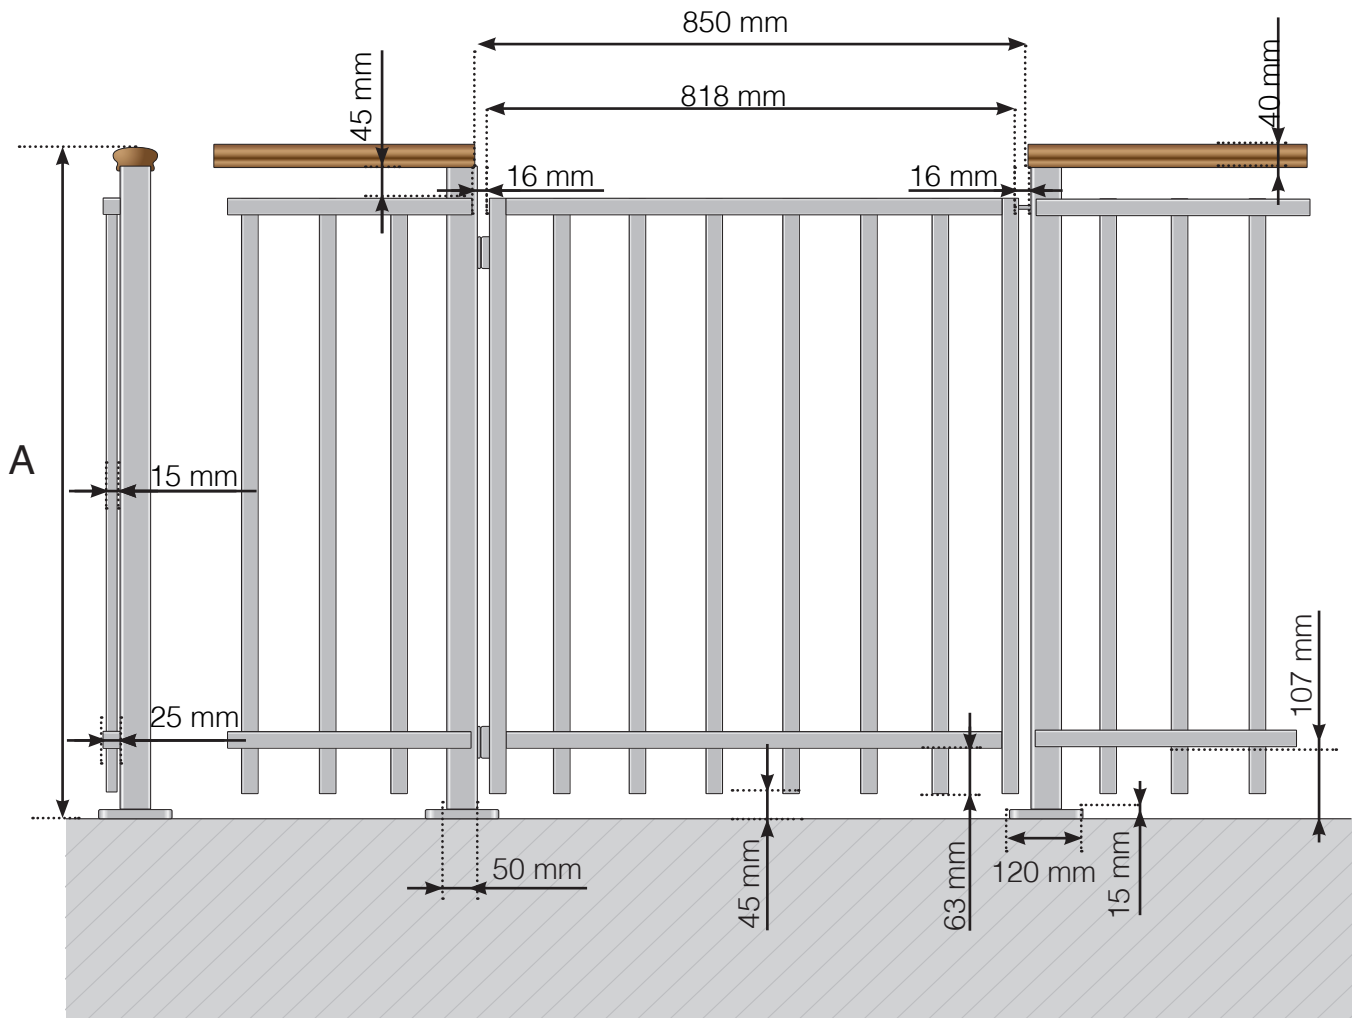

DIMENSIONS

GARDE-CORPS ALU AVEC EMBASES CONCEPTION ALTERNATIVE 1
BARREAU INTERMÉDIAIRE SUPÉRIEUR ET MAIN-COURANTE ALU - PORTILLON

A - Hauteur totale du garde-corps

DIMENSIONS

GARDE-CORPS ALU AVEC EMBASES CONCEPTION ALTERNATIVE 1
BARREAU INTERMÉDIAIRE SUPÉRIEUR - ET MAIN-COURANTE BOIS -
PORTILLON

A - Hauteur totale du garde-corps

DIMENSIONS

GARDE-CORPS ALU AVEC EMBASES CONCEPTION ALTERNATIVE 1 BARREAU INTERMÉDIAIRE SUPÉRIEUR - PORTILLON

A - Hauteur totale du garde-corps