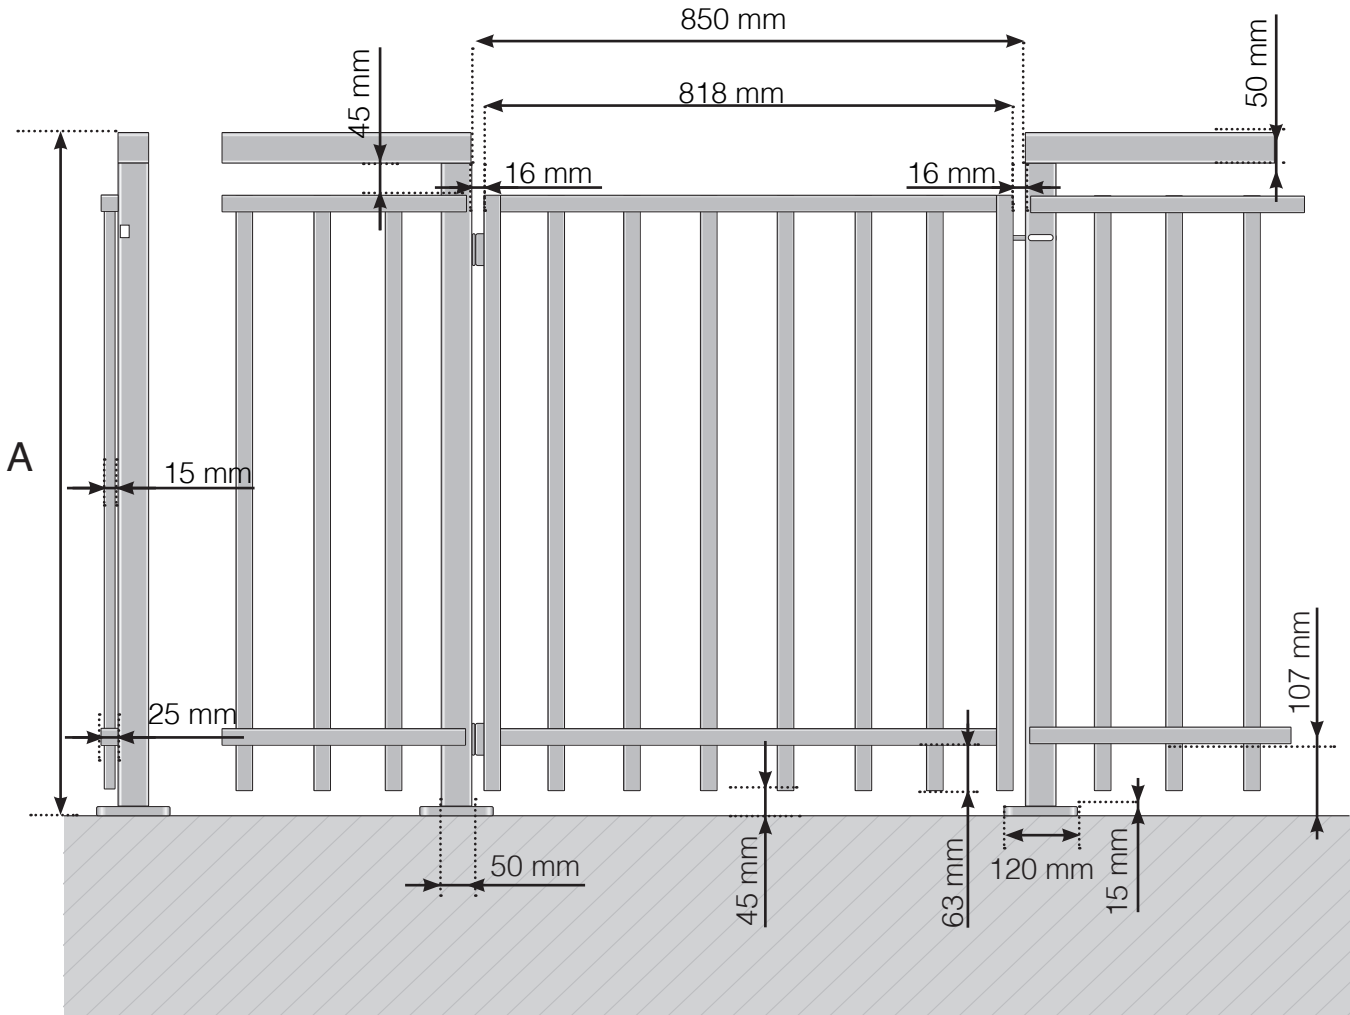

DIMENSIONS

GARDE-CORPS ALU AVEC EMBASES CONCEPTION ALTERNATIVE 1
BARREAU INTERMÉDIAIRE SUPÉRIEUR ET MAIN-COURANTE ALU - PORTILLON

A - Hauteur totale du garde-corps

DIMENSIONS

GARDE-CORPS ALU AVEC EMBASES CONCEPTION ALTERNATIVE 1
BARREAU INTERMÉDIAIRE SUPÉRIEUR - ET MAIN-COURANTE BOIS -
PORTILLON

A - Hauteur totale du garde-corps

DIMENSIONS

GARDE-CORPS ALU AVEC EMBASES CONCEPTION ALTERNATIVE 1 BARREAU INTERMÉDIAIRE SUPÉRIEUR - PORTILLON

A - Hauteur totale du garde-corps