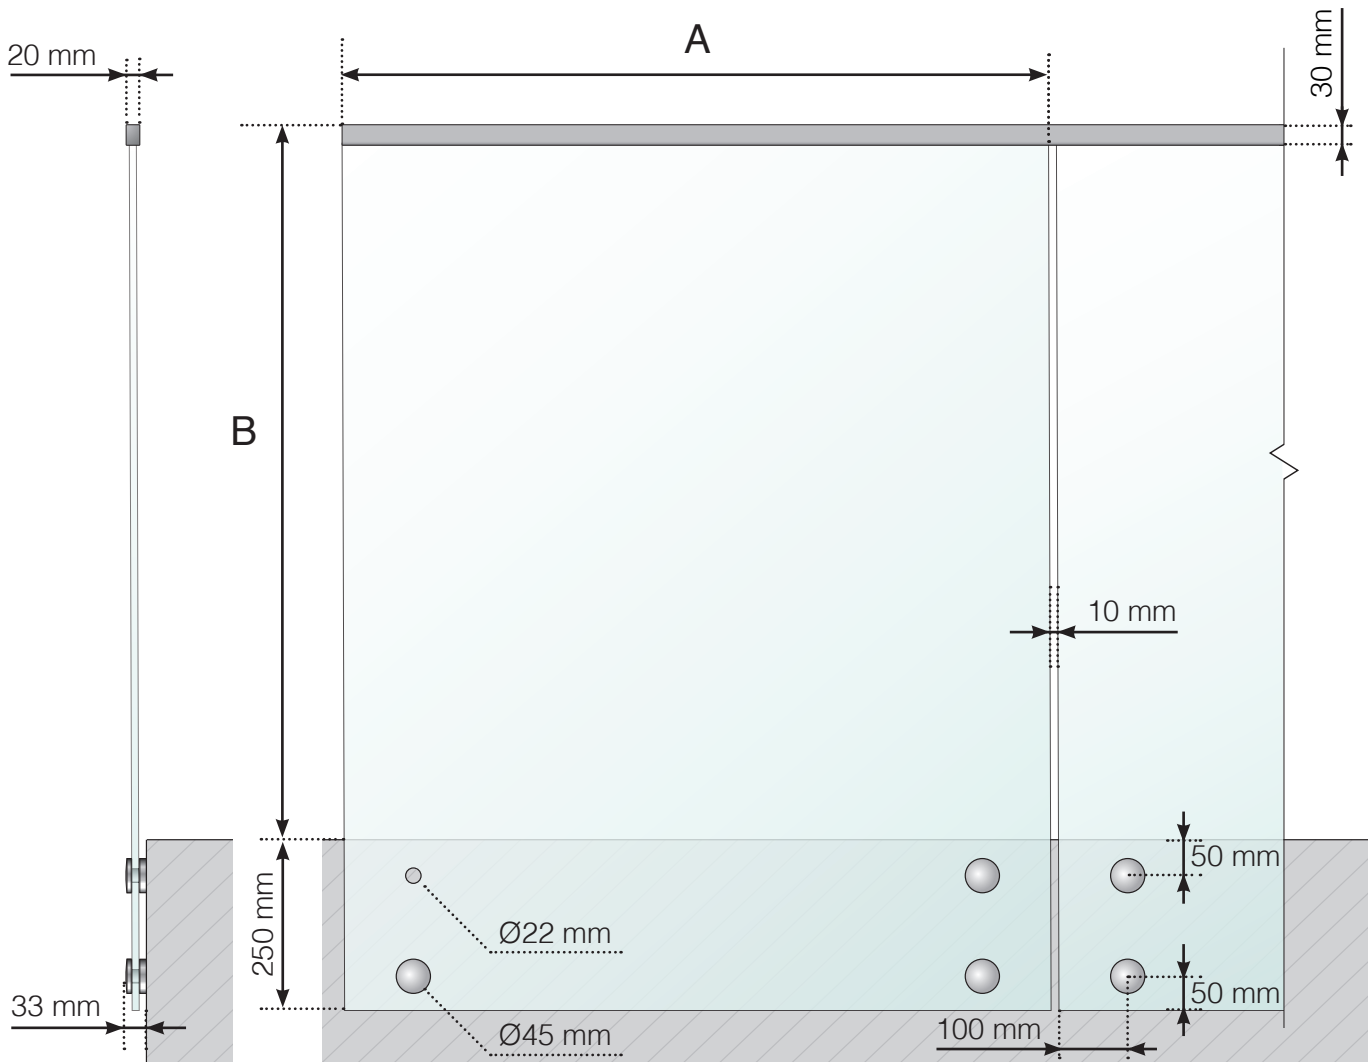

DIMENSIONS

GARDE-CORPS SANS MONTANTS AVEC ENTRETOISES ET MAIN-COURANTE INOX

A - Largeur du verre en fonction de la longueur totale du garde-corps et du nombre de sections
B - Hauteur totale du garde-corps à partir du sol

Veillez noter que les dessins ne sont pas à l'échelle.

© Räckesbutiken Sweden AB - www.maisondugarde-corps.fr
2017-03-14 v.1.0

DIMENSIONS

GARDE-CORPS SANS MONTANTS AVEC ENTRETOISES ET MAIN-COURANTE BOIS

A - Largeur du verre en fonction de la longueur totale du garde-corps et du nombre de sections
B - Hauteur totale du garde-corps à partir du sol

Veillez noter que les dessins ne sont pas à l'échelle.

© Räckesbutiken Sweden AB - www.maisondugarde-corps.fr
2017-03-14 v.1.0

DIMENSIONS

GARDE-CORPS SANS MONTANTS AVEC ENTRETOISES ET MAIN-COURANTE ALU

A - Largeur du verre en fonction de la longueur totale du garde-corps et du nombre de sections
B - Hauteur totale du garde-corps à partir du sol