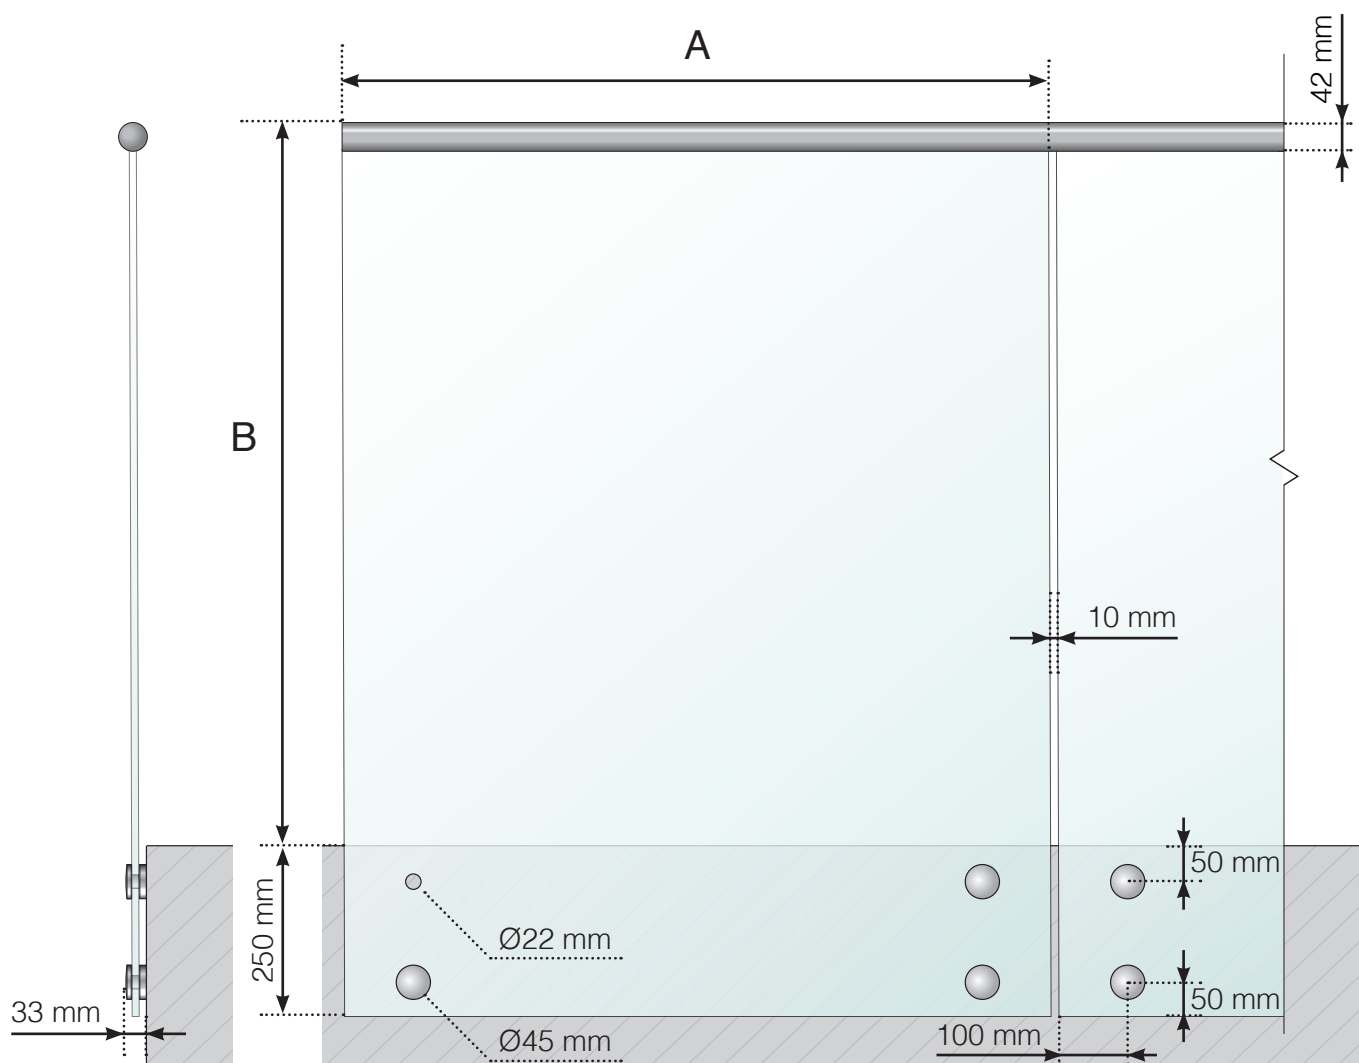

DIMENSIONS

GARDE-CORPS SANS MONTANTS AVEC ENTRETOISES ET MAIN-COURANTE INOX

A - Largeur du verre en fonction de la longueur totale du garde-corps et du nombre de sections
B - Hauteur totale du garde-corps à partir du sol

Veillez noter que les dessins ne sont pas à l'échelle.

© Räckesbutiken Sweden AB - www.maisondugarde-corps.fr
2017-03-14 v.1.0

DIMENSIONS

GARDE-CORPS SANS MONTANTS AVEC ENTRETOISES ET MAIN-COURANTE BOIS

A - Largeur du verre en fonction de la longueur totale du garde-corps et du nombre de sections
B - Hauteur totale du garde-corps à partir du sol

Veillez noter que les dessins ne sont pas à l'échelle.

© Räckesbutiken Sweden AB - www.maisondugarde-corps.fr
2017-03-14 v.1.0

DIMENSIONS

GARDE-CORPS SANS MONTANTS AVEC ENTRETOISES ET MAIN-COURANTE ALU

A - Largeur du verre en fonction de la longueur totale du garde-corps et du nombre de sections
B - Hauteur totale du garde-corps à partir du sol