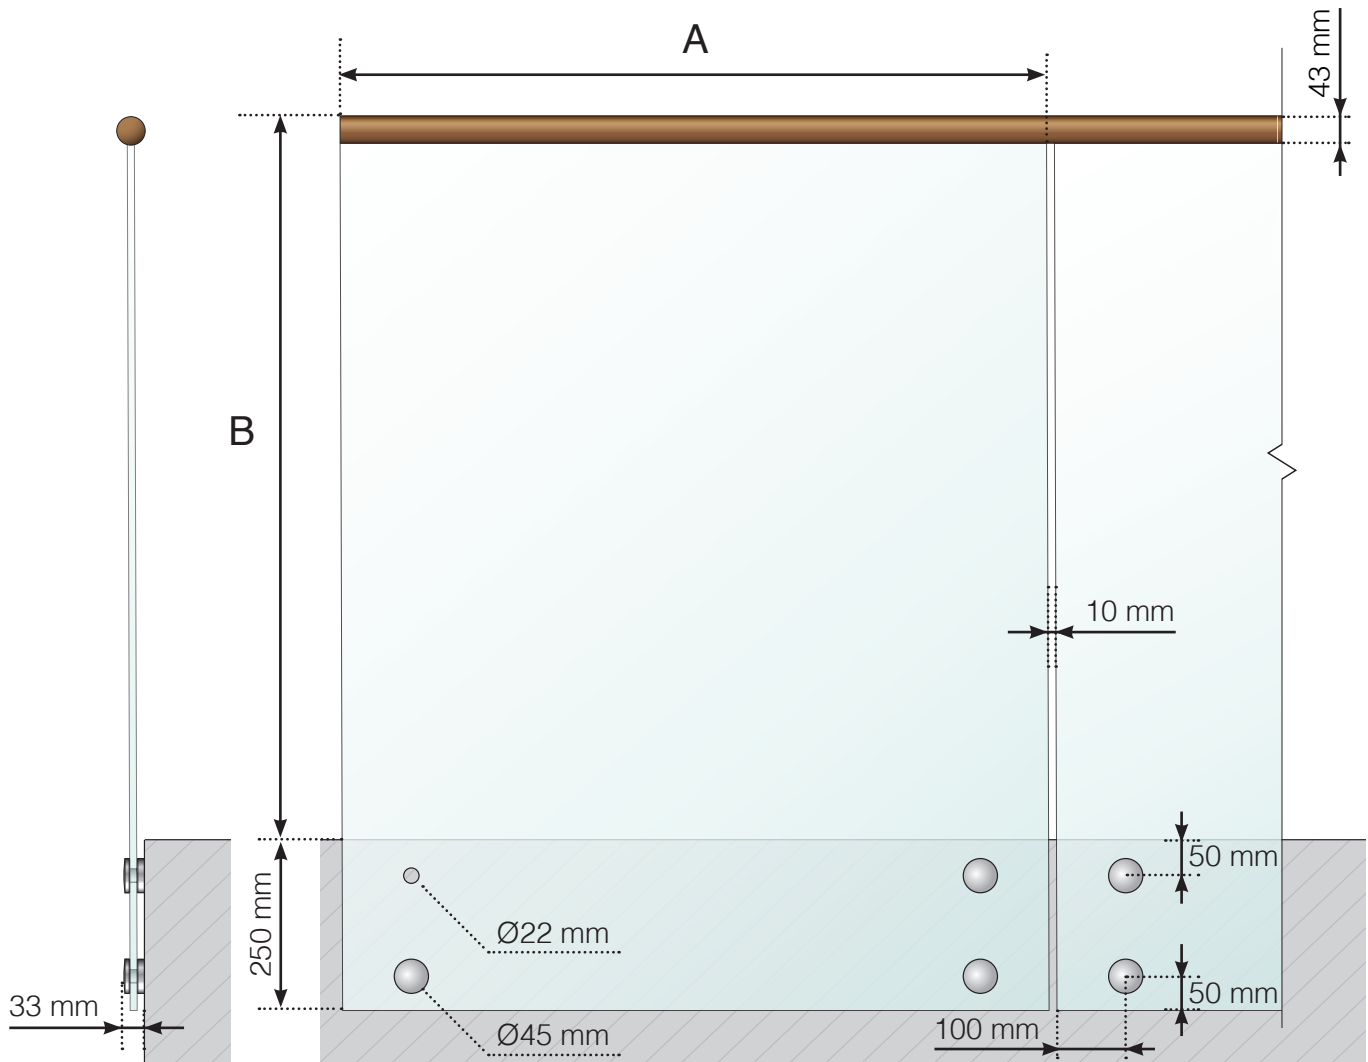

DIMENSIONS

GARDE-CORPS SANS MONTANTS AVEC ENTRETOISES ET MAIN-COURANTE INOX

A - Largeur du verre en fonction de la longueur totale du garde-corps et du nombre de sections
B - Hauteur totale du garde-corps à partir du sol

Veillez noter que les dessins ne sont pas à l'échelle.

© Räckesbutiken Sweden AB - www.maisondugarde-corps.fr
2017-03-14 v.1.0

DIMENSIONS

GARDE-CORPS SANS MONTANTS AVEC ENTRETOISES ET MAIN-COURANTE BOIS

A - Largeur du verre en fonction de la longueur totale du garde-corps et du nombre de sections
B - Hauteur totale du garde-corps à partir du sol

Veillez noter que les dessins ne sont pas à l'échelle.

© Räckesbutiken Sweden AB - www.maisondugarde-corps.fr
2017-03-14 v.1.0

DIMENSIONS

GARDE-CORPS SANS MONTANTS AVEC ENTRETOISES ET MAIN-COURANTE ALU

A - Largeur du verre en fonction de la longueur totale du garde-corps et du nombre de sections
B - Hauteur totale du garde-corps à partir du sol