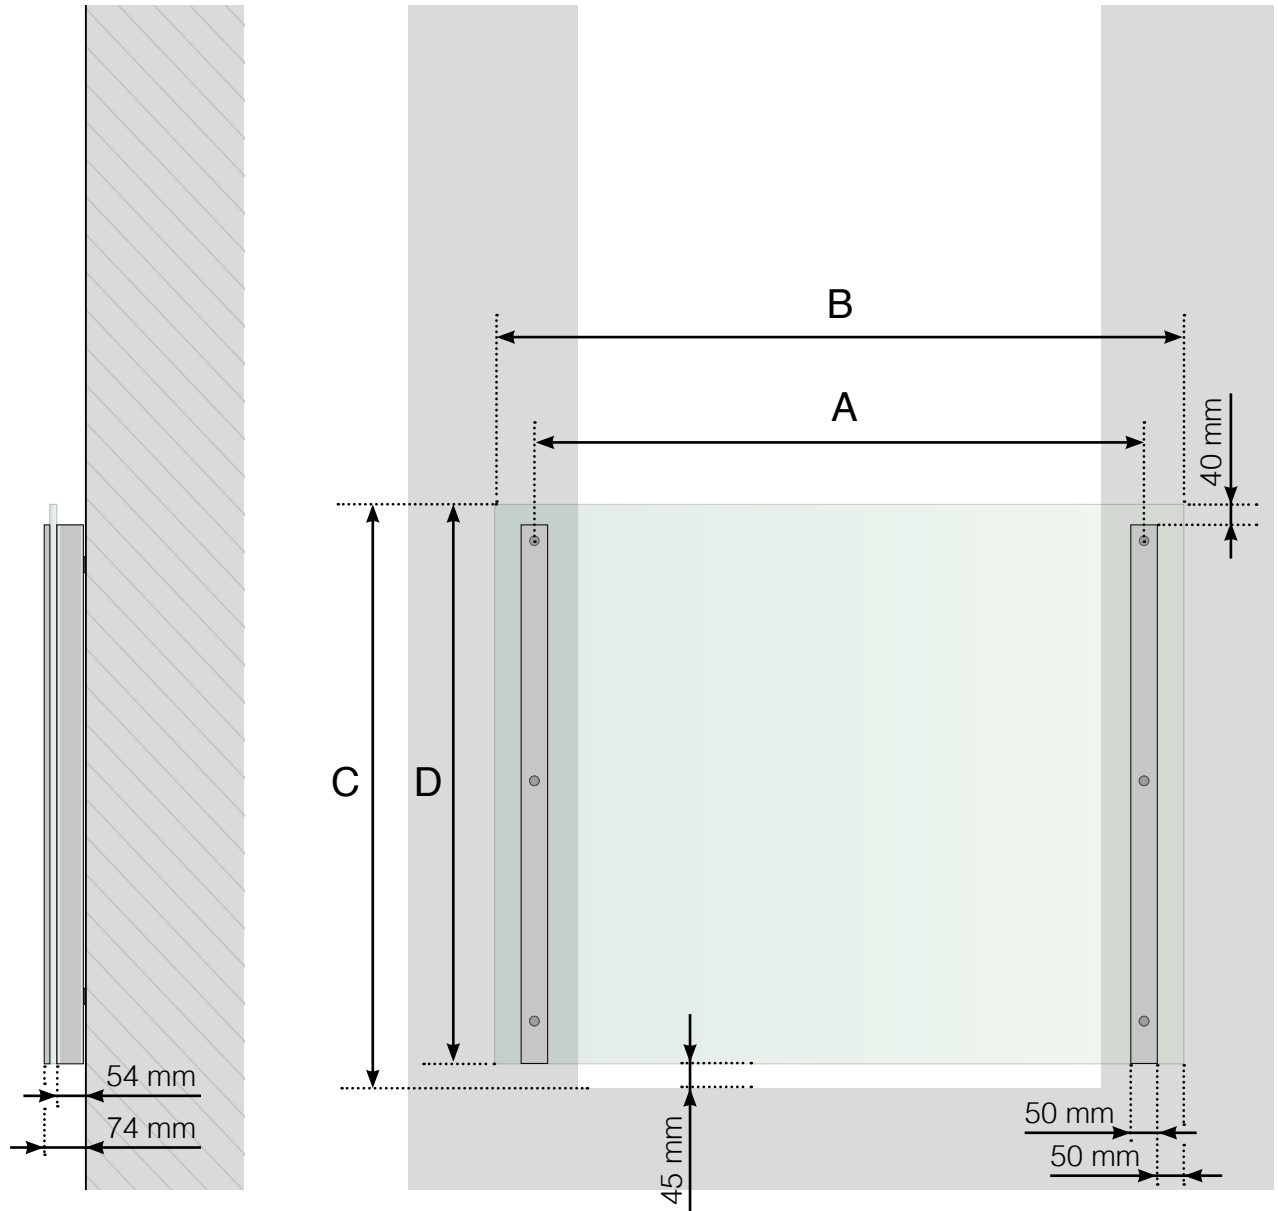

# GELÄNDERDETAILS

Französischer Balkon mit Aluminiumpfosten

- A - Pfosten-Achsmaß
- B - Glasbreite in Abhängigkeit von Pfosten-Achsmaß
- C - Gesamthöhe des Geländers
- D - Scheibenhöhe

**Achtung: Die Zeichnungen sind nicht maßstabsgetreu**

# GELÄNDERDETAILS

Französischer Balkon mit Pfosten und Handlauf aus Aluminium

- A - Pfosten-Achsmaß
- B - Glasbreite in Abhängigkeit von Pfosten-Achsmaß
- C - Gesamthöhe des Geländers
- D - Scheibenhöhe