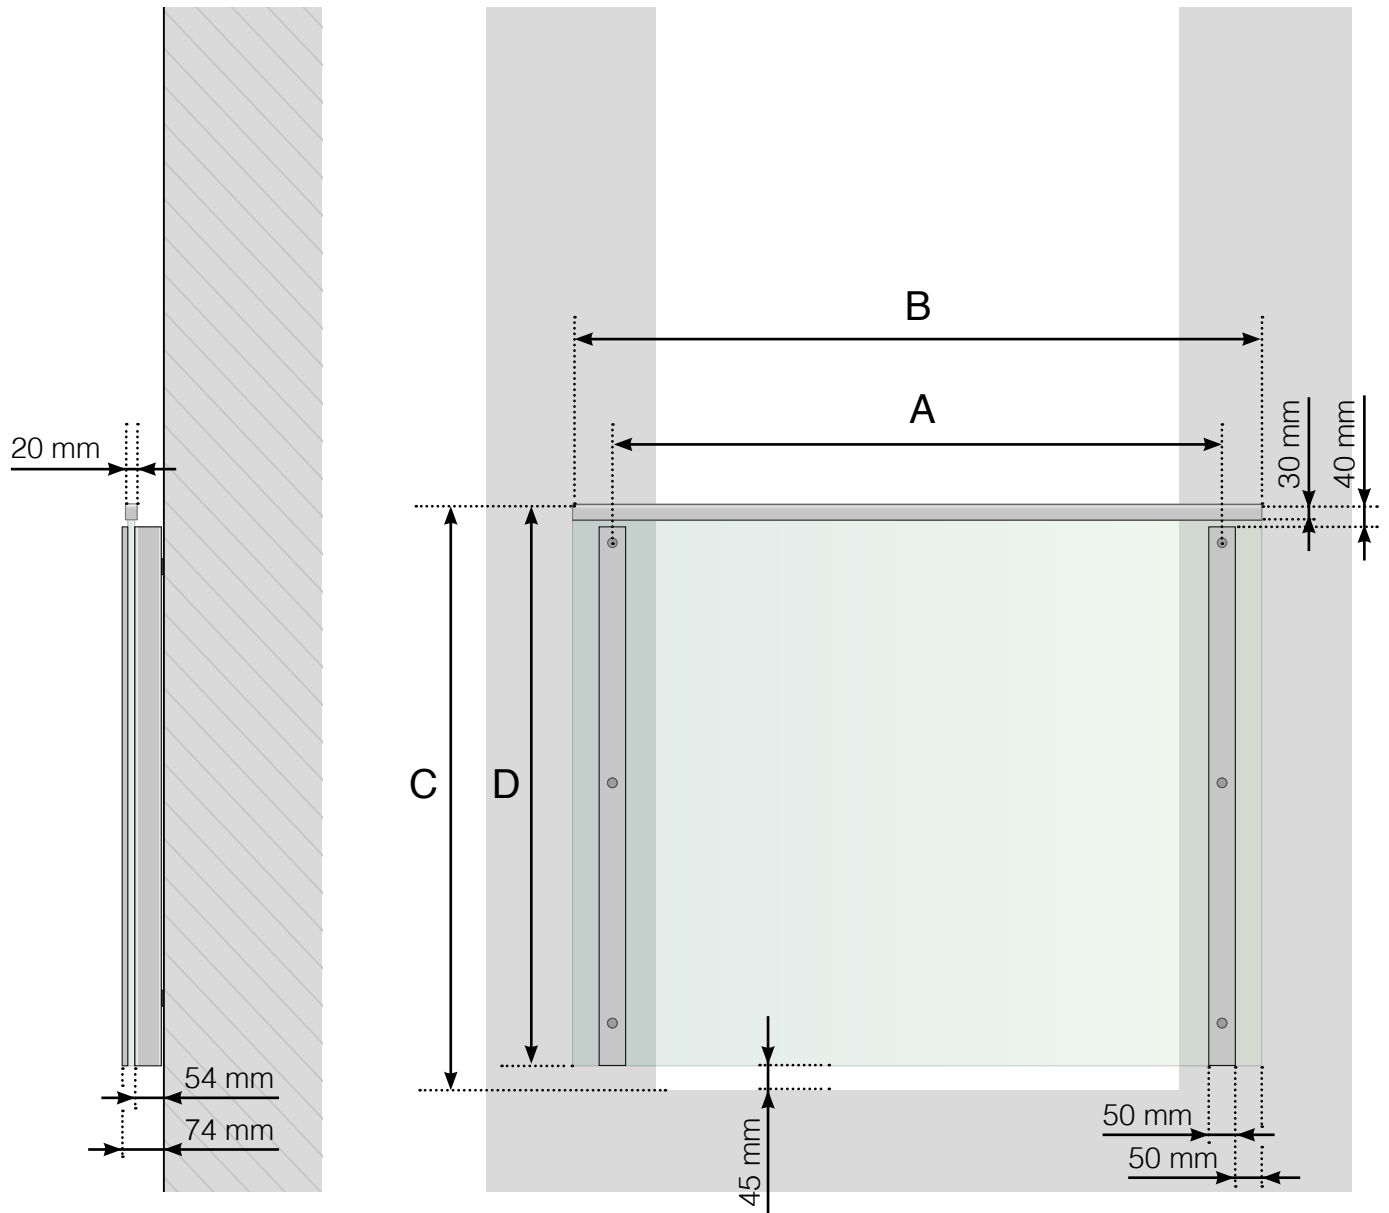

# GELÄNDERDETAILS

Französischer Balkon mit Aluminiumpfosten

- A - Pfosten-Achsmaß
- B - Glasbreite in Abhängigkeit von Pfosten-Achsmaß
- C - Gesamthöhe des Geländers
- D - Scheibenhöhe

**Achtung: Die Zeichnungen sind nicht maßstabsgetreu**

# GELÄNDERDETAILS

Französischer Balkon mit Pfosten und Handlauf aus Aluminium

- A - Pfosten-Achsmaß
- B - Glasbreite in Abhängigkeit von Pfosten-Achsmaß
- C - Gesamthöhe des Geländers
- D - Scheibenhöhe