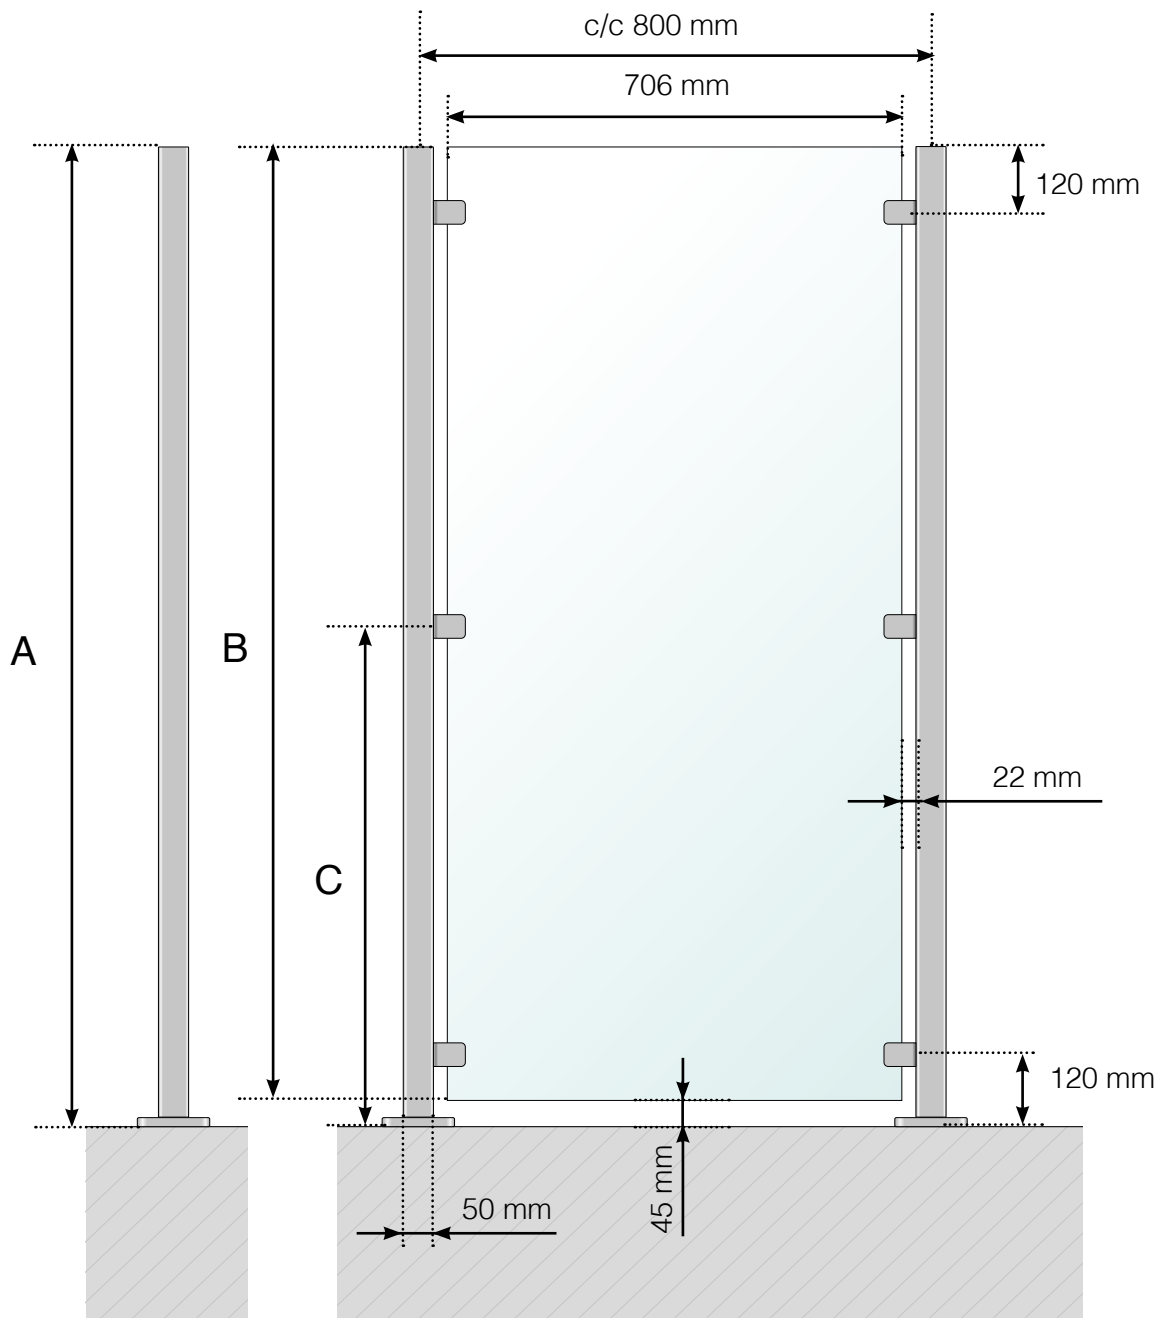

GELÄNDERDETAILS

WINDSCHUTZ: ALUMINIUM MIT FUSSTEIL

- A - Windschutz Kompletthöhe
- B - Scheibenhöhe
- C - Höhe des Klemmhalters ab Boden

Achtung: Die Zeichnungen sind nicht maßstabsgetreu

© Räckesbutiken Sweden AB - www.gelaenderladen.ch

28.05.2019 v.1.0

GELÄNDERDETAILS

WINDSCHUTZ: ALUMINIUM MIT FUSSTEIL. GELÄNDERVERLÄNGERUNG
MIT OBERGURT AUS ALUMINIUM.

A - Windschutz Kompletthöhe

B - Scheibenhöhe

C - Höhe des Klemmhalters ab Boden

D - Extrahöhe des Klemmhalters ab Boden. **Beachten Sie bitte:** Ausschließlich für die Verlängerung eines 800 oder 900 mm hohen Geländers geeignet.