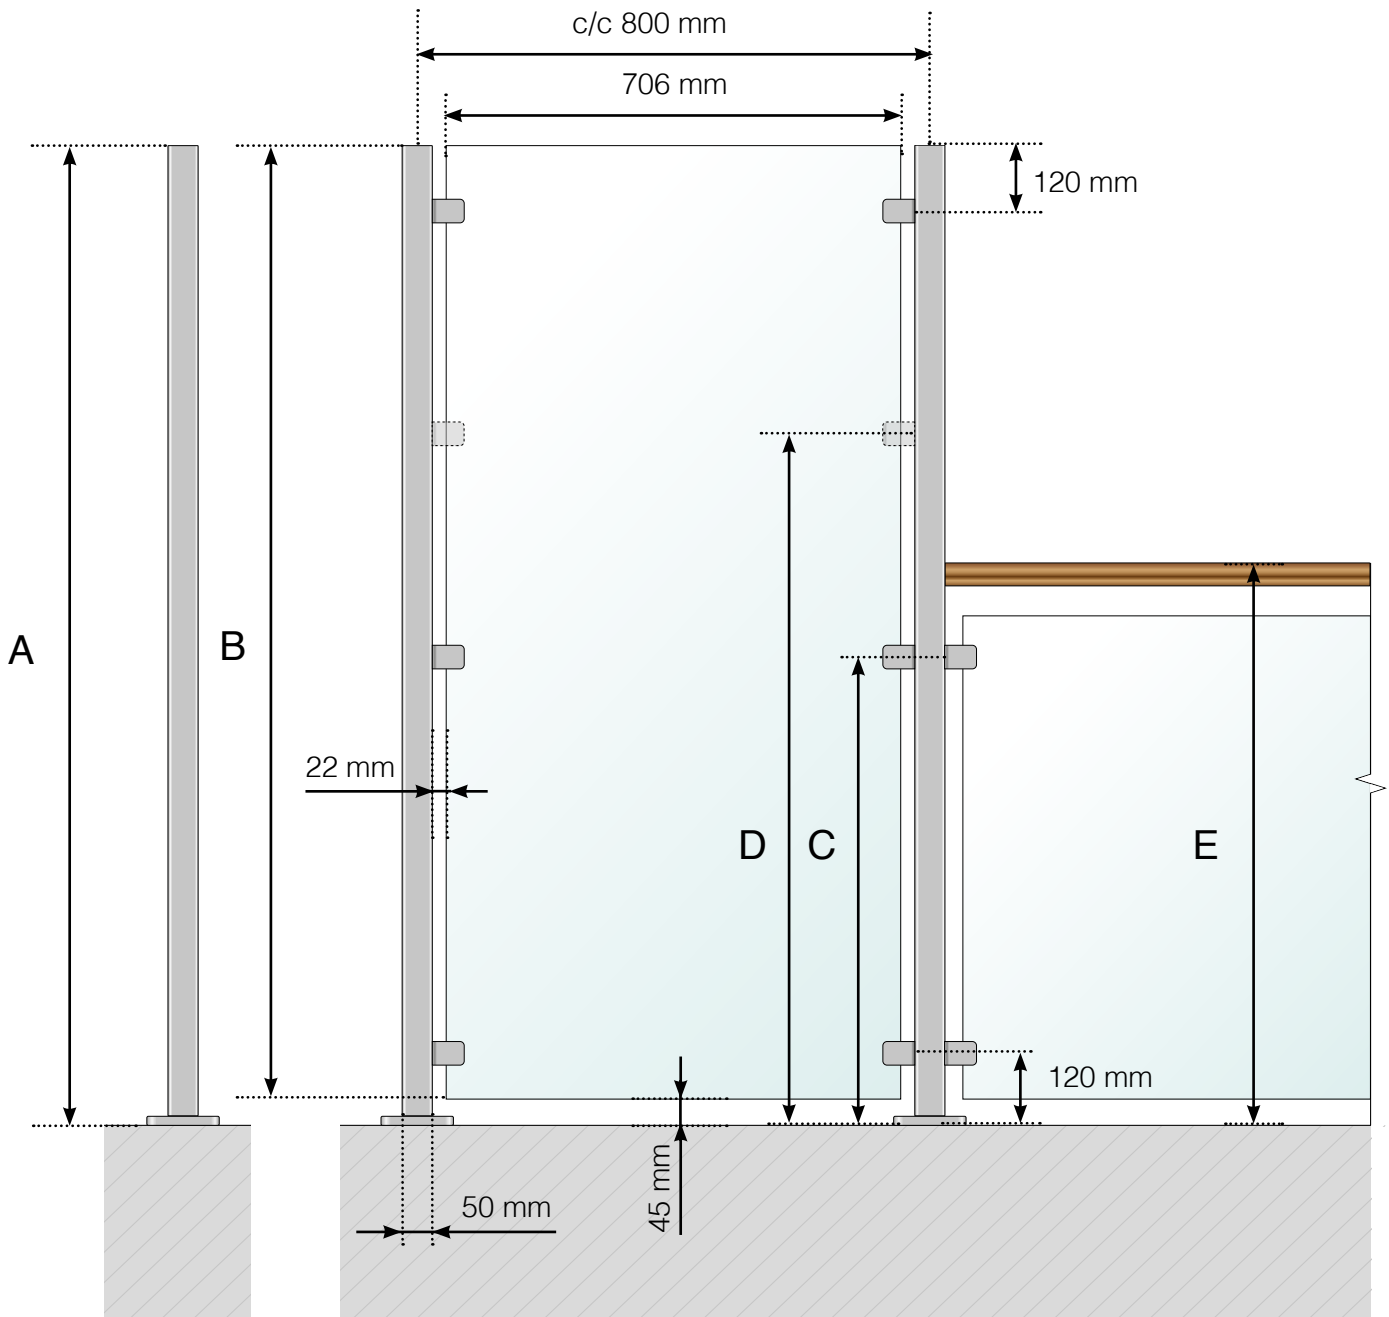

GELÄNDERDETAILS

WINDSCHUTZ: ALUMINIUM MIT FUSSTEIL

- A - Windschutz Kompletthöhe
- B - Scheibenhöhe
- C - Höhe des Klemmhalters ab Boden

Achtung: Die Zeichnungen sind nicht maßstabsgetreu

© Räckesbutiken Sweden AB - www.gelaenderladen.ch

28.05.2019 v.1.0

GELÄNDERDETAILS

WINDSCHUTZ: ALUMINIUM MIT FUSSTEIL. GELÄNDERVERLÄNGERUNG
MIT OBERGURT AUS ALUMINIUM.

A - Windschutz Kompletthöhe

B - Scheibenhöhe

C - Höhe des Klemmhalters ab Boden

D - Extrahöhe des Klemmhalters ab Boden. **Beachten Sie bitte:** Ausschließlich für die Verlängerung eines 800 oder 900 mm hohen Geländers geeignet.

E - Geländerverlängerung Kompletthöhe

Achtung: Die Zeichnungen sind nicht maßstabgetreu

© Räckesbutiken Sweden AB - www.gelaenderladen.ch

28.05.2019 v.1.0

GELÄNDERLADEN.CH

GELÄNDERDETAILS

WINDSCHUTZ: ALUMINIUM MIT FUSSTEIL. GELÄNDERVERLÄNGERUNG
MIT OBERGURT AUS HOLZ.

A - Windschutz Kompletthöhe

B - Scheibenhöhe

C - Höhe des Klemmhalters ab Boden

D - Extrahöhe des Klemmhalters ab Boden. **Beachten Sie bitte:** Ausschließlich für die Verlängerung eines 800 oder 900 mm hohen Geländers geeignet.