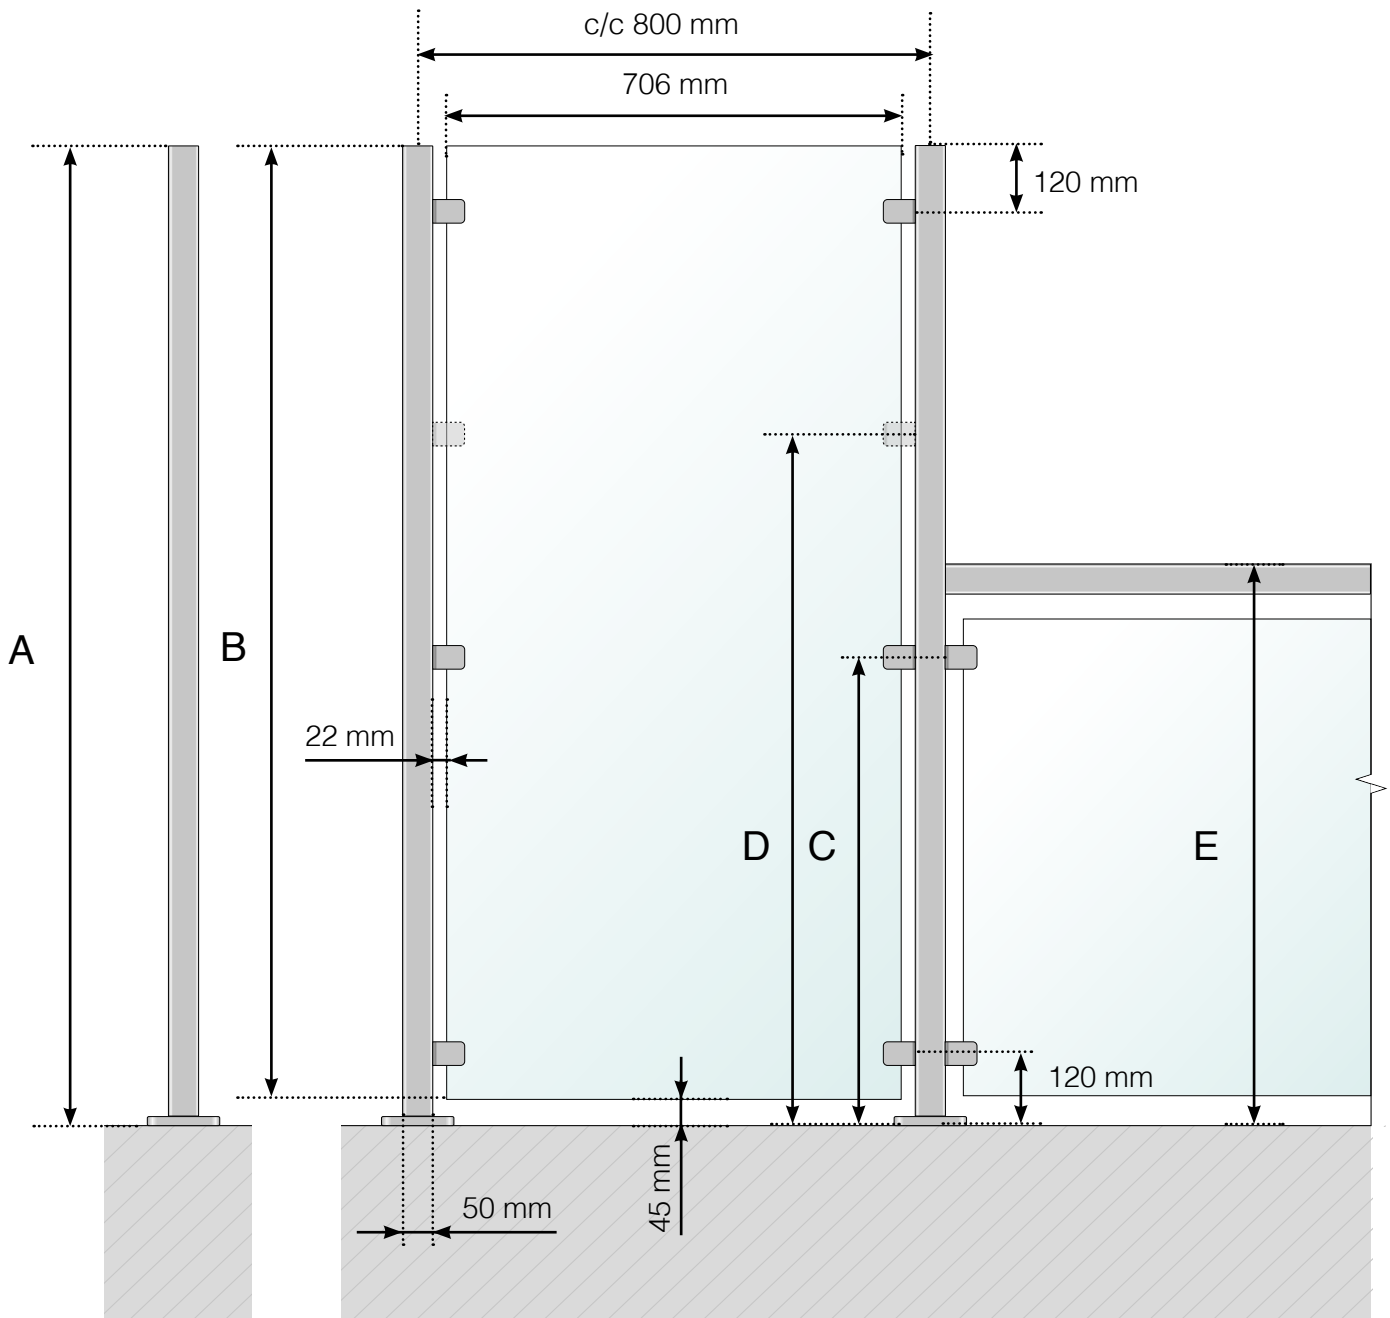

GELÄNDERDETAILS

WINDSCHUTZ: ALUMINIUM MIT FUSSTEIL

- A - Windschutz Kompletthöhe
- B - Scheibenhöhe
- C - Höhe des Klemmhalters ab Boden

Achtung: Die Zeichnungen sind nicht maßstabsgetreu

© Räckesbutiken Sweden AB - www.gelaenderladen.ch

28.05.2019 v.1.0

GELÄNDERDETAILS

WINDSCHUTZ: ALUMINIUM MIT FUSSTEIL. GELÄNDERVERLÄNGERUNG
MIT OBERGURT AUS ALUMINIUM.

A - Windschutz Kompletthöhe

B - Scheibenhöhe

C - Höhe des Klemmhalters ab Boden

D - Extrahöhe des Klemmhalters ab Boden. **Beachten Sie bitte:** Ausschließlich für die Verlängerung eines 800 oder 900 mm hohen Geländers geeignet.

A - Windschutz Kompletthöhe

B - Scheibenhöhe

C - Höhe des Klemmhalters ab Boden

D - Extrahöhe des Klemmhalters ab Boden. **Beachten Sie bitte:** Ausschließlich für die Verlängerung eines 800 oder 900 mm hohen Geländers geeignet.