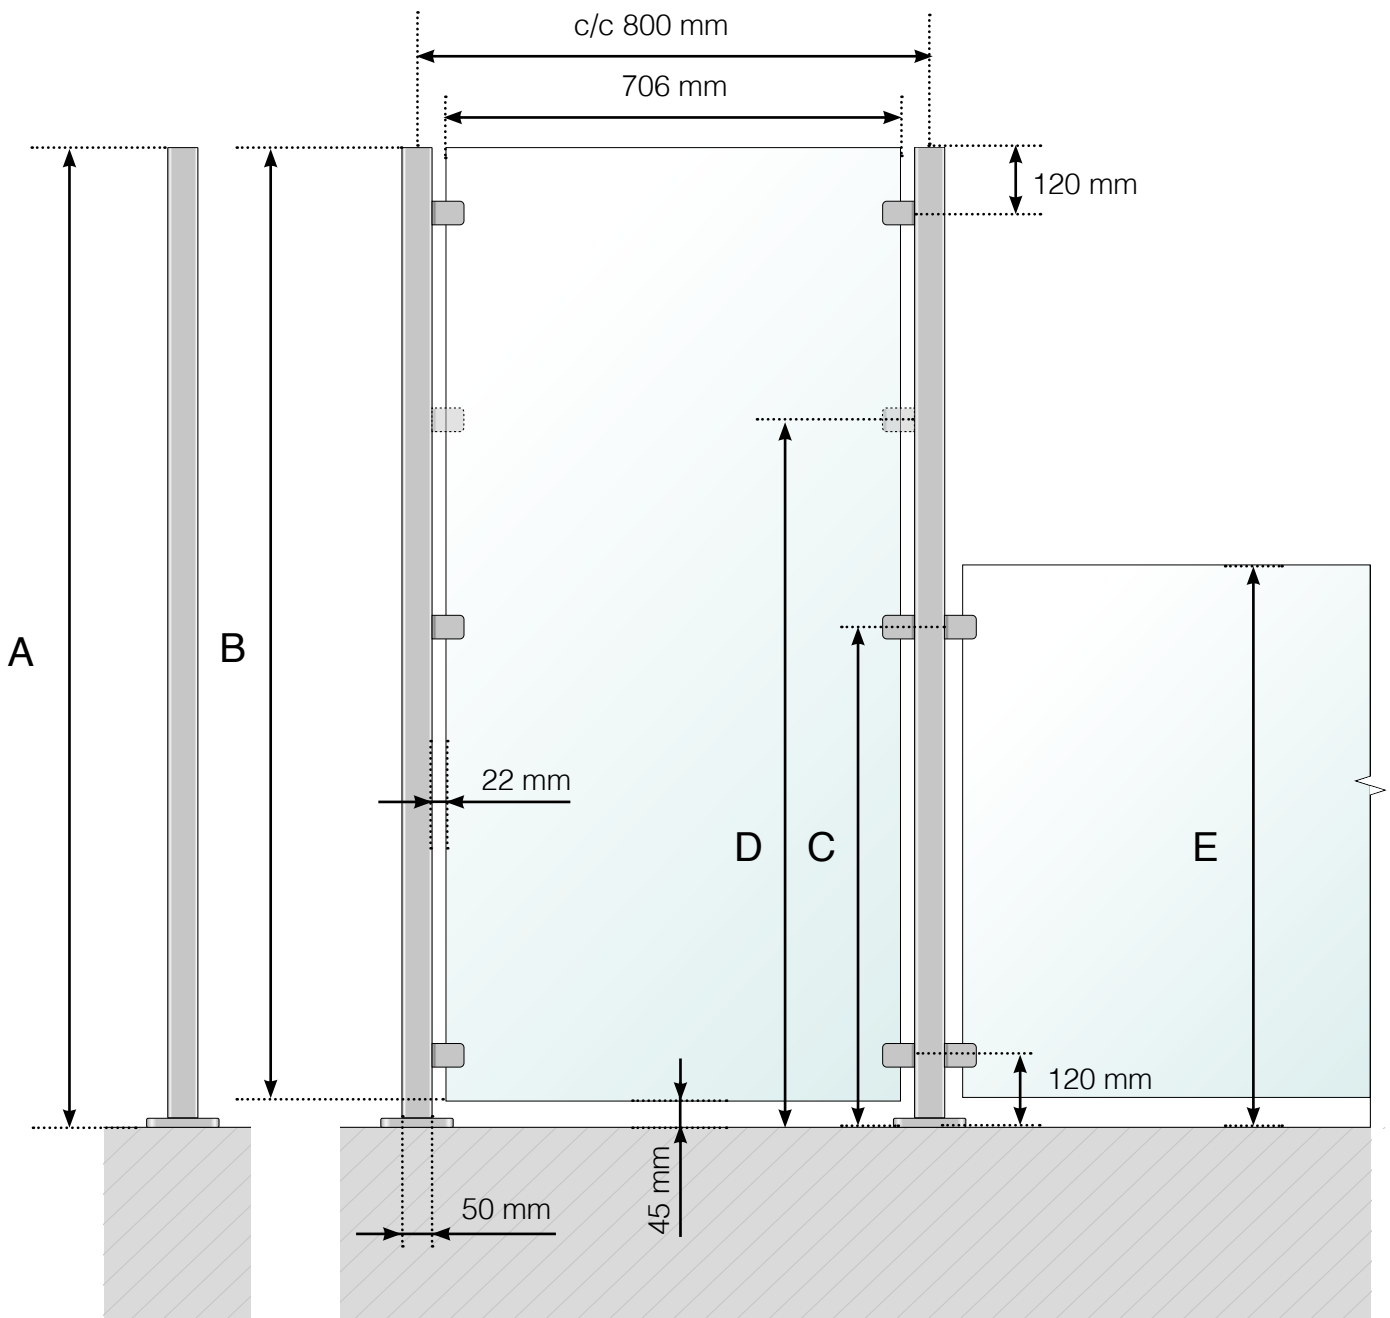

GELÄNDERDETAILS

WINDSCHUTZ: ALUMINIUM MIT FUSSTEIL

- A - Windschutz Kompletthöhe
- B - Scheibenhöhe
- C - Höhe des Klemmhalters ab Boden

Achtung: Die Zeichnungen sind nicht maßstabsgetreu

© Räckesbutiken Sweden AB - www.gelaenderladen.ch

28.05.2019 v.1.0

GELÄNDERDETAILS

WINDSCHUTZ: ALUMINIUM MIT FUSSTEIL. GELÄNDERVERLÄNGERUNG
MIT OBERGURT AUS ALUMINIUM.

A - Windschutz Kompletthöhe

B - Scheibenhöhe

C - Höhe des Klemmhalters ab Boden

D - Extrahöhe des Klemmhalters ab Boden. **Beachten Sie bitte:** Ausschließlich für die Verlängerung eines 800 oder 900 mm hohen Geländers geeignet.

A - Windschutz Kompletthöhe

B - Scheibenhöhe

C - Höhe des Klemmhalters ab Boden

D - Extrahöhe des Klemmhalters ab Boden. **Beachten Sie bitte:** Ausschließlich für die Verlängerung eines 800 oder 900 mm hohen Geländers geeignet.

- A - Windschutz Kompletthöhe
- B - Scheibenhöhe
- C - Höhe des Klemmhalters ab Boden
- D - Extrahöhe des Klemmhalters ab Boden. **Beachten Sie bitte:** Ausschließlich für die Verlängerung eines 800 oder 900 mm hohen Geländers geeignet.
- E - Geländerverlängerung Kompletthöhe