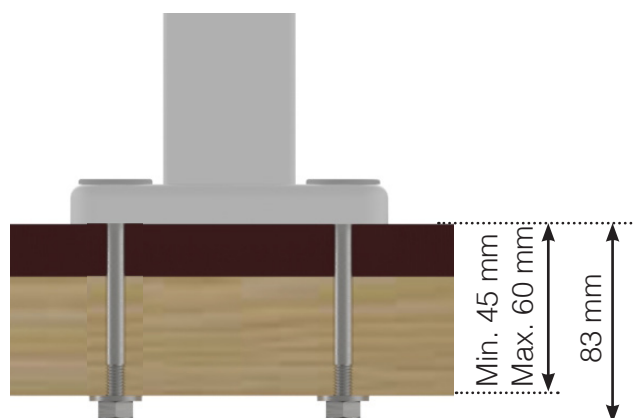

INFORMATIONS SUR LES VIS

MISE EN PLACE – MONTANTS ALU AVEC EMBASES

VIS POUR FIXATION DANS LE BOIS

VIS TRAVERSANTE FIXATION AVEC BOULON

VIS À BETON

Veillez noter que les dessins ne sont pas à l'échelle.

© Räckesbutiken Sweden AB - www.maisondugarde-corps.fr

2020-06-30 v.1.0

MAISONDUGARDE-CORPS.FR

INFORMATIONS SUR LES VIS

MISE EN PLACE – MONTANTS ALU EN NEZ DE DALLE

VIS POUR FIXATION DANS LE BOIS

VIS TRAVERSANTE FIXATION AVEC BOULON

VIS À BETON

Veillez noter que les dessins ne sont pas à l'échelle.