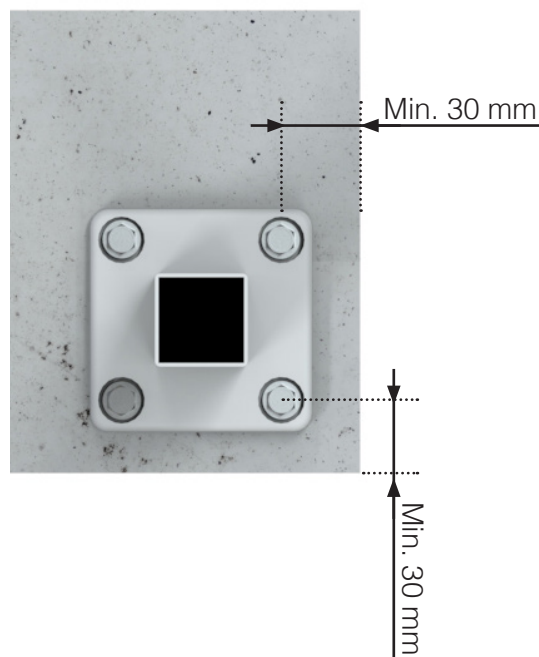

INFORMATIONS SUR LES VIS

MISE EN PLACE – MONTANTS ALU AVEC EMBASES

VIS POUR FIXATION DANS LE BOIS

VIS TRAVERSANTE FIXATION AVEC BOULON

VIS À BETON

Veillez noter que les dessins ne sont pas à l'échelle.

© Räckesbutiken Sweden AB - www.maisondugarde-corps.fr

2020-06-30 v.1.0

MAISONDUGARDE-CORPS.FR

INFORMATIONS SUR LES VIS

MISE EN PLACE – MONTANTS ALU EN NEZ DE DALLE

VIS POUR FIXATION DANS LE BOIS

VIS TRAVERSANTE FIXATION AVEC BOULON

VIS À BETON

Veillez noter que les dessins ne sont pas à l'échelle.