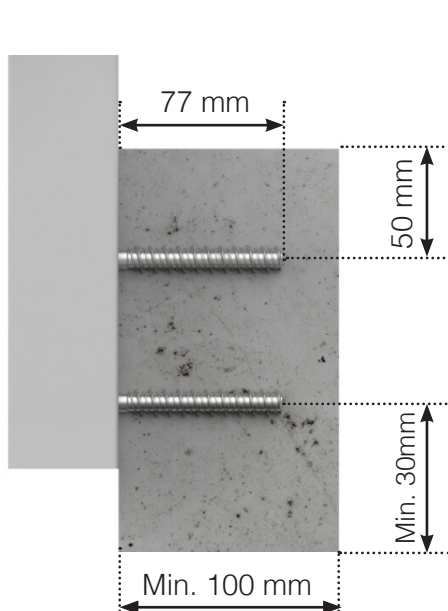

INFORMATIONS SUR LES VIS

MISE EN PLACE – MONTANTS ALU AVEC EMBASES

VIS POUR FIXATION DANS LE BOIS

VIS TRAVERSANTE FIXATION AVEC BOULON

VIS À BETON

Veillez noter que les dessins ne sont pas à l'échelle.

© Räckesbutiken Sweden AB - www.maisondugarde-corps.fr

2020-06-30 v.1.0

MAISONDUGARDE-CORPS.FR

INFORMATIONS SUR LES VIS

MISE EN PLACE – MONTANTS ALU EN NEZ DE DALLE

VIS POUR FIXATION DANS LE BOIS

VIS TRAVERSANTE FIXATION AVEC BOULON

VIS À BETON

Veillez noter que les dessins ne sont pas à l'échelle.