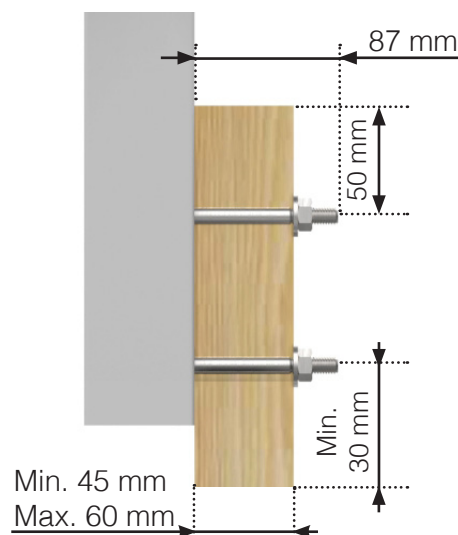

INFORMATIONS SUR LES VIS

MISE EN PLACE – MONTANTS ALU AVEC EMBASES

VIS POUR FIXATION DANS LE BOIS

VIS TRAVERSANTE FIXATION AVEC BOULON

VIS À BETON

Veillez noter que les dessins ne sont pas à l'échelle.

© Räckesbutiken Sweden AB - www.maisondugarde-corps.fr

2020-06-30 v.1.0

MAISONDUGARDE-CORPS.FR

INFORMATIONS SUR LES VIS

MISE EN PLACE – MONTANTS ALU EN NEZ DE DALLE

VIS POUR FIXATION DANS LE BOIS

VIS TRAVERSANTE FIXATION AVEC BOULON

VIS À BETON

Veillez noter que les dessins ne sont pas à l'échelle.