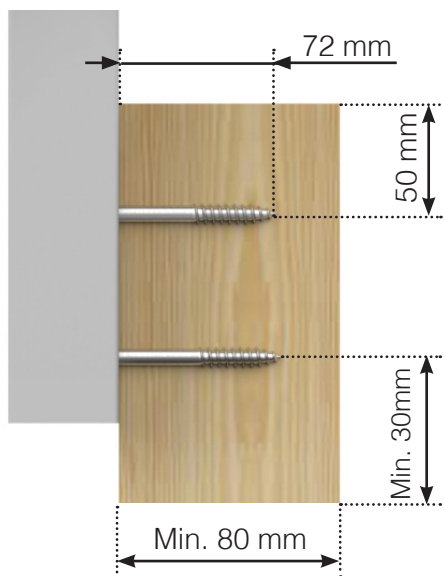

INFORMATIONS SUR LES VIS

MISE EN PLACE – MONTANTS ALU AVEC EMBASES

VIS POUR FIXATION DANS LE BOIS

VIS TRAVERSANTE FIXATION AVEC BOULON

VIS À BETON

Veillez noter que les dessins ne sont pas à l'échelle.

© Räckesbutiken Sweden AB - www.maisondugarde-corps.fr

2020-06-30 v.1.0

MAISONDUGARDE-CORPS.FR

INFORMATIONS SUR LES VIS

MISE EN PLACE – MONTANTS ALU EN NEZ DE DALLE

VIS POUR FIXATION DANS LE BOIS

VIS TRAVERSANTE FIXATION AVEC BOULON

VIS À BETON

Veillez noter que les dessins ne sont pas à l'échelle.