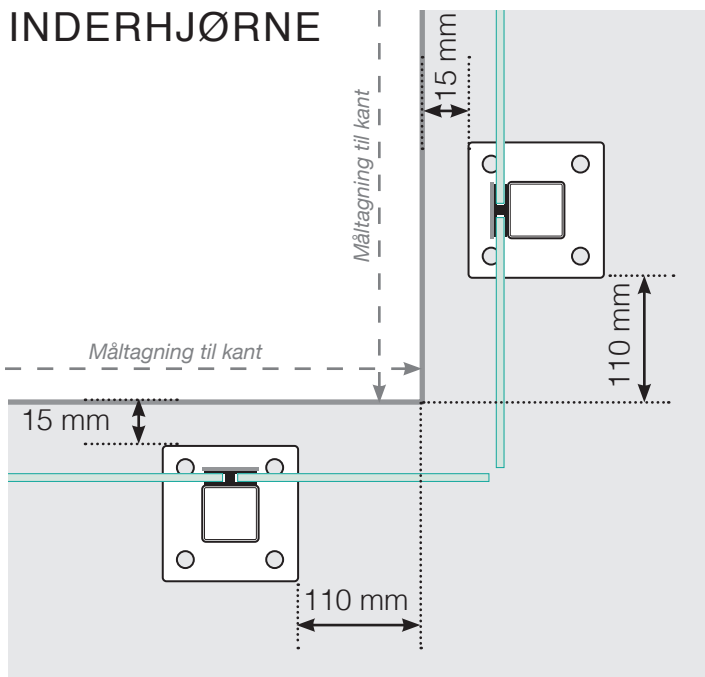

INDERHJØRNE

AFSLUTNING STOLPE

Fristående