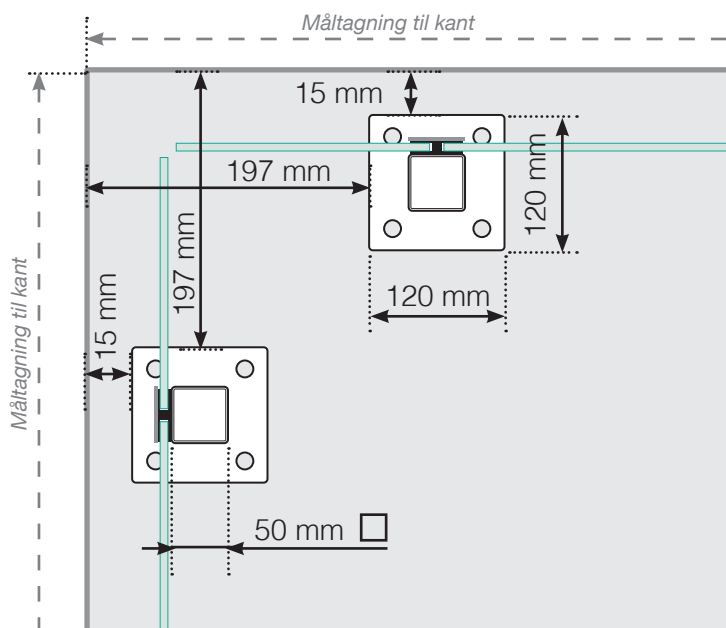

# MÅLESKABELON

PLACERING - ALUMINIUM STOLPER MED FOD  
GLASMONTERING YDERSIDE

## YDERHJØRNE EJ 90°

## INDERHJØRNE EJ 90°