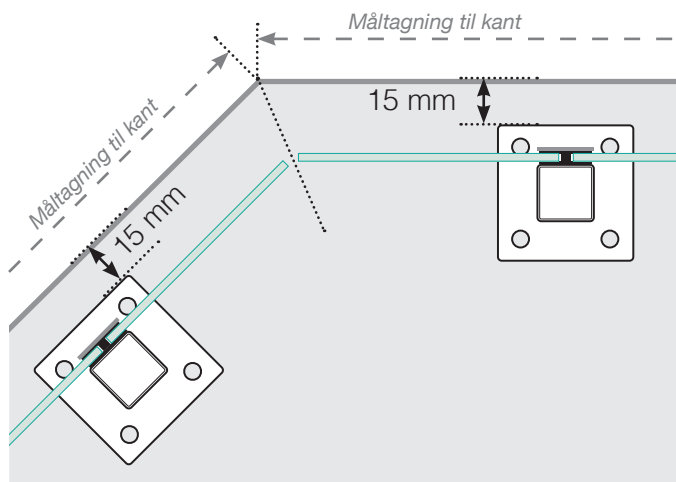

# MÅLESKABELON

PLACERING - ALUMINIUM STOLPER MED FOD  
GLASMONTERING YDERSIDE

## YDERHJØRNE EJ 90°

## INDERHJØRNE EJ 90°