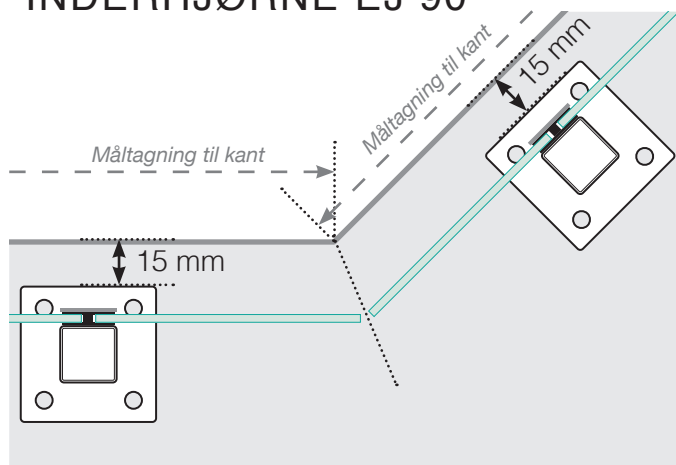

# MÅLESKABELON

PLACERING - ALUMINIUM STOLPER MED FOD  
GLASMONTERING YDERSIDE

## YDERHJØRNE EJ 90°

## INDERHJØRNE EJ 90°