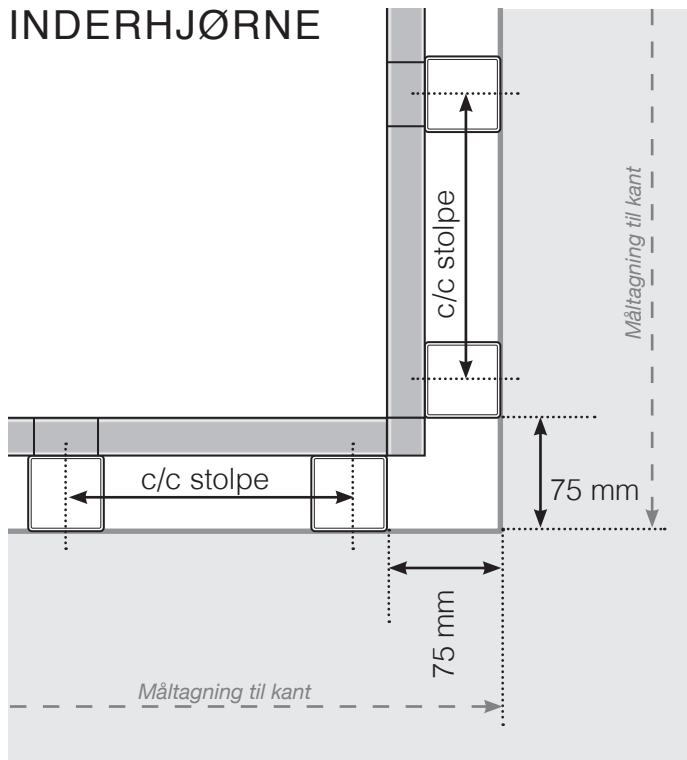

INDERHJØRNE

AFSLUTNING STOLPE

Med overligger