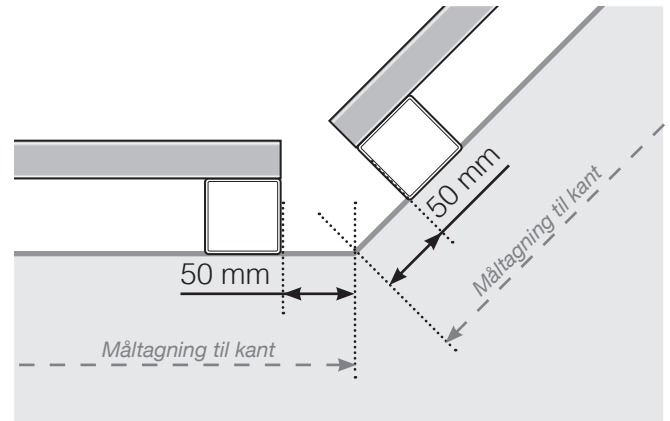

INDERHJØRNE EJ 90°