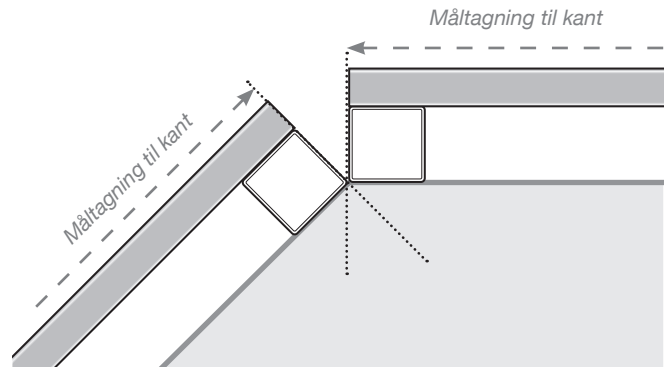

# MÅLESKABELON

PLACERING - ALUMINIUM STOLPER UDENPÅ

## YDERHJØRNE EJ 90°