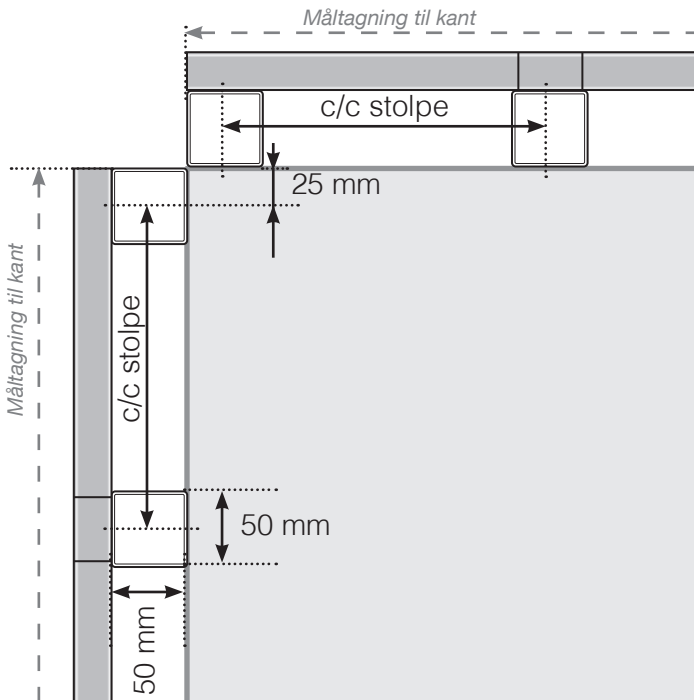

# MÅLESKABELON

PLACERING - ALUMINIUM STOLPER UDENPÅ

## YDERHJØRNE EJ 90°

## INDERHJØRNE EJ 90°