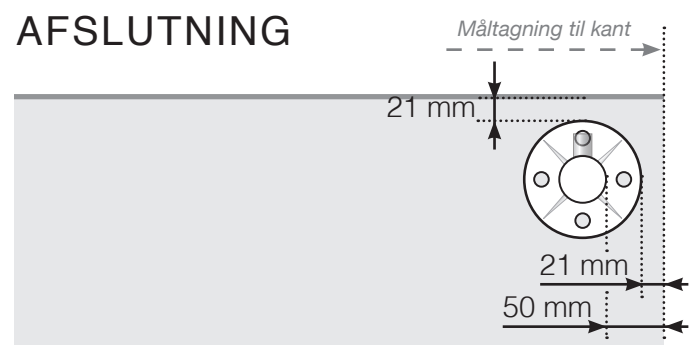

AFSLUTNING

Observér at tegningerne ikke har korrekt målstoksforhold

© Räckesbutiken Sweden AB - www.gelaenderbutikken.dk

25.03.2019 v.1.0

GELÆNDERBUTIKKEN.DK