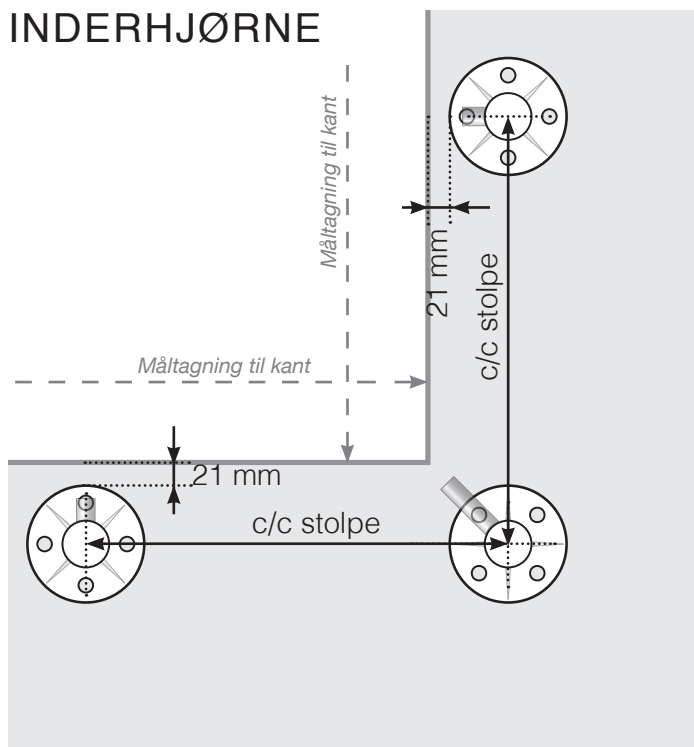

INDERHJØRNE