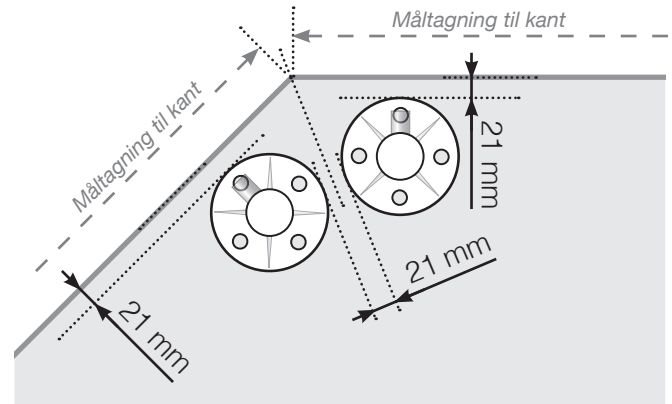

# MÅLESKABELON

PLACERING - RUSTFRIE STOLPER MED FOD TIL HORIZONTALTÆNGER

## YDERHJØRNE EJ 90°

## INDERHJØRNE EJ 90°