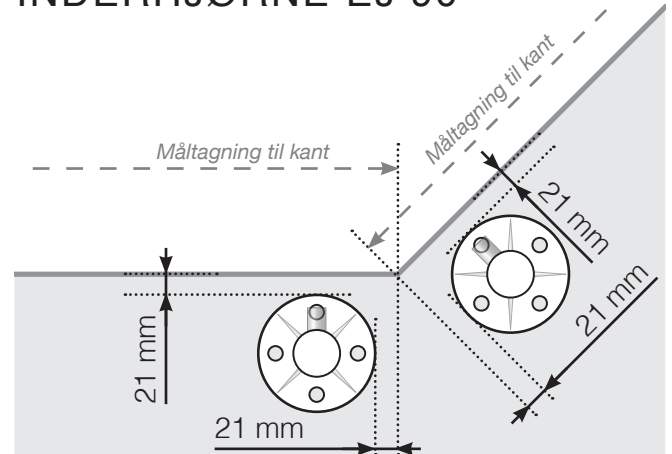

# MÅLESKABELON

PLACERING - RUSTFRIE STOLPER MED FOD TIL HORIZONTALTÆNGER

## YDERHJØRNE EJ 90°

## INDERHJØRNE EJ 90°