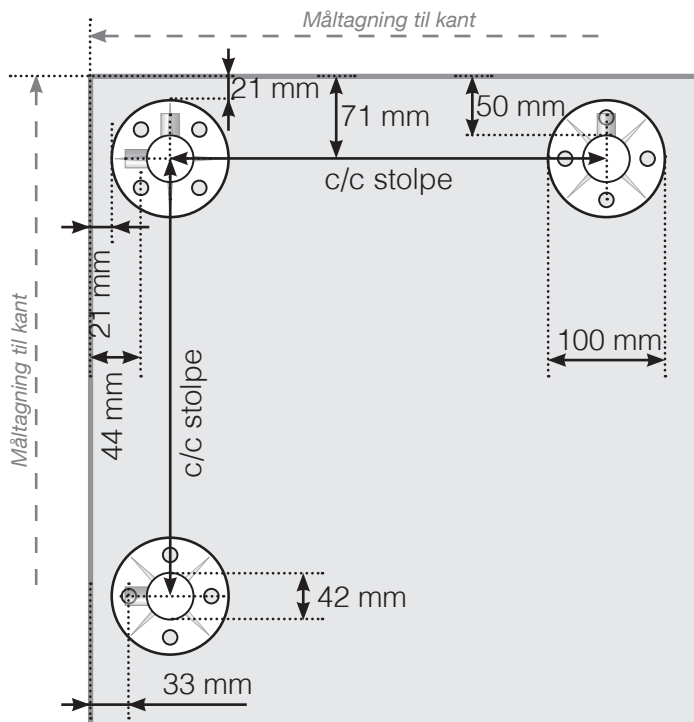

# MÅLESKABELON

PLACERING - RUSTFRIE STOLPER MED FOD TIL HORIZONTALTÆNGER

## YDERHJØRNE EJ 90°

## INDERHJØRNE EJ 90°