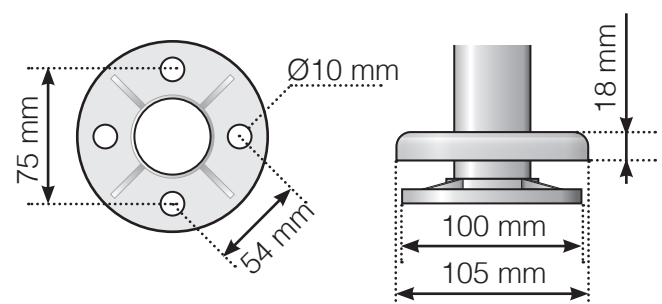

AFSLUTNING

Observér at tegningerne ikke har korrekt målstoksforhold

© Räckesbutiken Sweden AB - www.gelaenderbutikken.dk

25.03.2019 v.1.0

GELÆNDERBUTIKKEN.DK