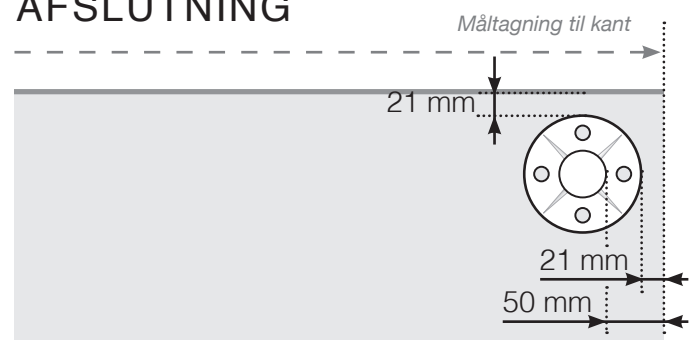

MÅLESKABELON

PLACERING - RUSTFRIE STOLPER MED FOD TIL WIREGELÆNDER MED GLAS

YDERHJØRNE

YDERHJØRNE EJ 90°

INDERHJØRNE EJ 90°

INDERHJØRNE

AFSLUTNING

Observér at tegningerne ikke har korrekt målstoksforhold