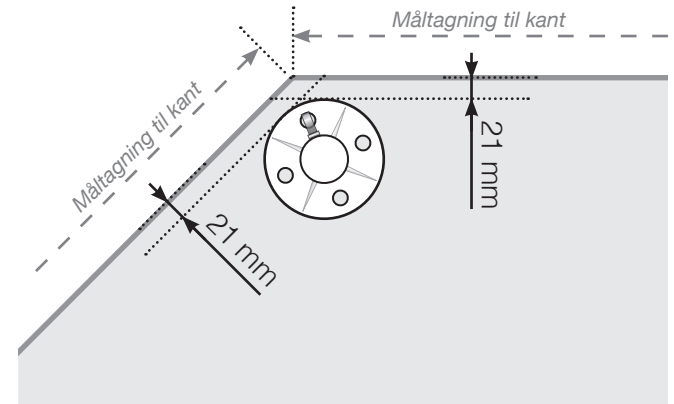

MÅLESKABELON

PLACERING - RUSTFRIE STOLPER MED FOD TIL WIREGELÆNDER MED GLAS

YDERHJØRNE

YDERHJØRNE EJ 90°

INDERHJØRNE EJ 90°

INDERHJØRNE

AFSLUTNING

Observér at tegningerne ikke har korrekt målstoksforhold