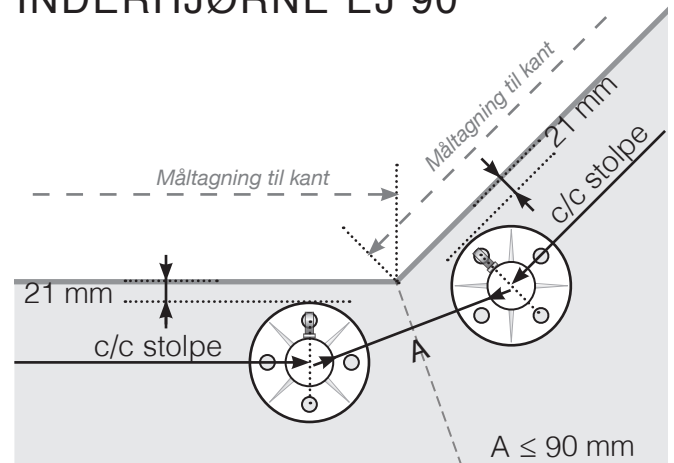

MÅLESKABELON

PLACERING - RUSTFRIE STOLPER MED FOD TIL WIREGELÆNDER MED GLAS

YDERHJØRNE

YDERHJØRNE EJ 90°

INDERHJØRNE EJ 90°

INDERHJØRNE

AFSLUTNING

Observér at tegningerne ikke har korrekt målstoksforhold