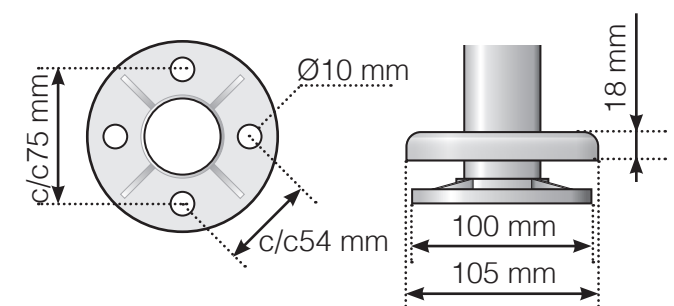

MÅLESKABELON

PLACERING - RUSTFRIE STOLPER MED FOD TIL WIREGELÆNDER MED GLAS

YDERHJØRNE

YDERHJØRNE EJ 90°

INDERHJØRNE EJ 90°

INDERHJØRNE

AFSLUTNING

Observér at tegningerne ikke har korrekt målstoksforhold