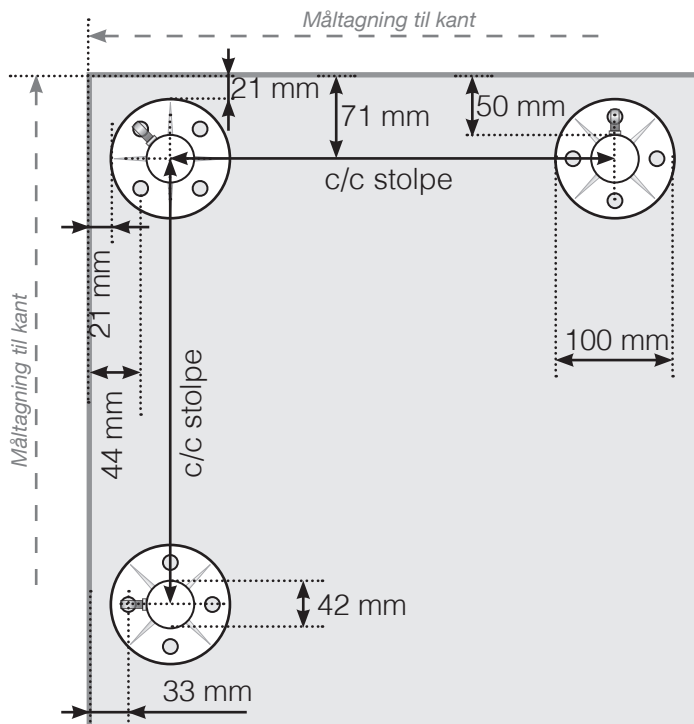

MÅLESKABELON

PLACERING - RUSTFRIE STOLPER MED FOD TIL WIREGELÆNDER MED GLAS

YDERHJØRNE

YDERHJØRNE EJ 90°

INDERHJØRNE EJ 90°

INDERHJØRNE

AFSLUTNING

Observér at tegningerne ikke har korrekt målstoksforhold