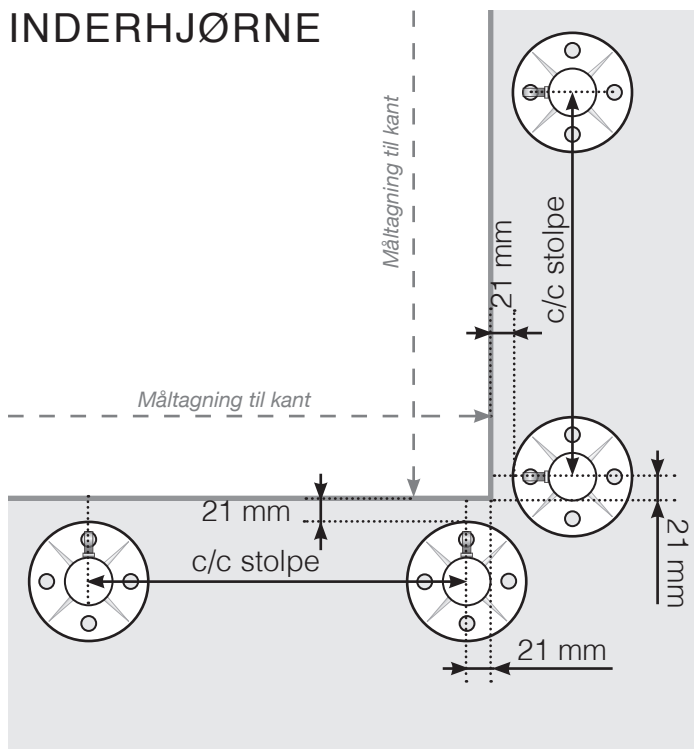

MÅLESKABELON

PLACERING - RUSTFRIE STOLPER MED FOD TIL WIREGELÆNDER MED GLAS

YDERHJØRNE

YDERHJØRNE EJ 90°

INDERHJØRNE EJ 90°

INDERHJØRNE

AFSLUTNING

Observér at tegningerne ikke har korrekt målstoksforhold