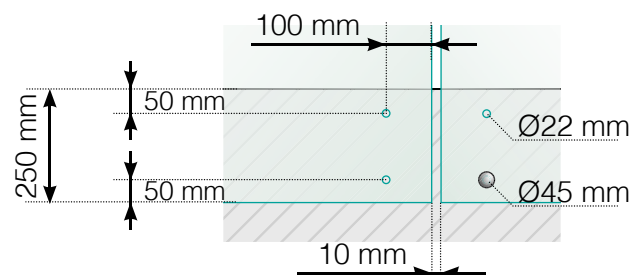

MÅLESKABELON

PLACERING - STOLPEFRIT FIXPOINT

YDERHJØRNE

YDERHJØRNE IKKE 90°

INDERHJØRNE EJ 90°

INDERHJØRNE

AFSLUTNING

Fristående

Ved væg

GLAS OG HULPLACERING

Observér at tegningerne ikke har korrekt målstoksforhold

© Räckesbutiken Sweden AB - www.gelaenderbutikken.dk

14.09.2016 v.1.2

GELÄNDERBUTIKKEN.DK