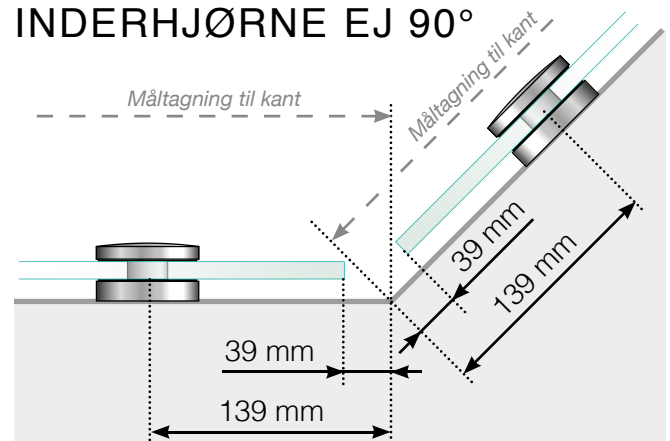

MÅLESKABELON

PLACERING - STOLPEFRIT FIXPOINT

YDERHJØRNE

YDERHJØRNE IKKE 90°

INDERHJØRNE EJ 90°

INDERHJØRNE

AFSLUTNING

Fristående

Ved væg

GLAS OG HULPLACERING

Observér at tegningerne ikke har korrekt målstoksforhold

© Räckesbutiken Sweden AB - www.gelaenderbutikken.dk

14.09.2016 v.1.2

GELÄNDERBUTIKKEN.DK