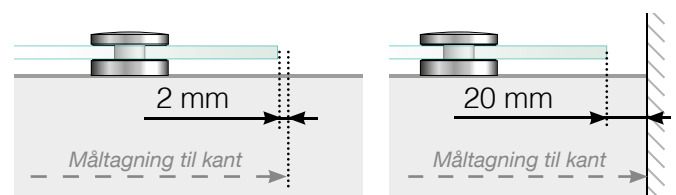

MÅLESKABELON

PLACERING - STOLPEFRIT FIXPOINT

YDERHJØRNE

YDERHJØRNE IKKE 90°

INDERHJØRNE EJ 90°

INDERHJØRNE

AFSLUTNING

Fristående

Ved væg

GLAS OG HULPLACERING

Observér at tegningerne ikke har korrekt målstoksforhold

© Räckesbutiken Sweden AB - www.gelaenderbutikken.dk

14.09.2016 v.1.2

GELÄNDERBUTIKKEN.DK