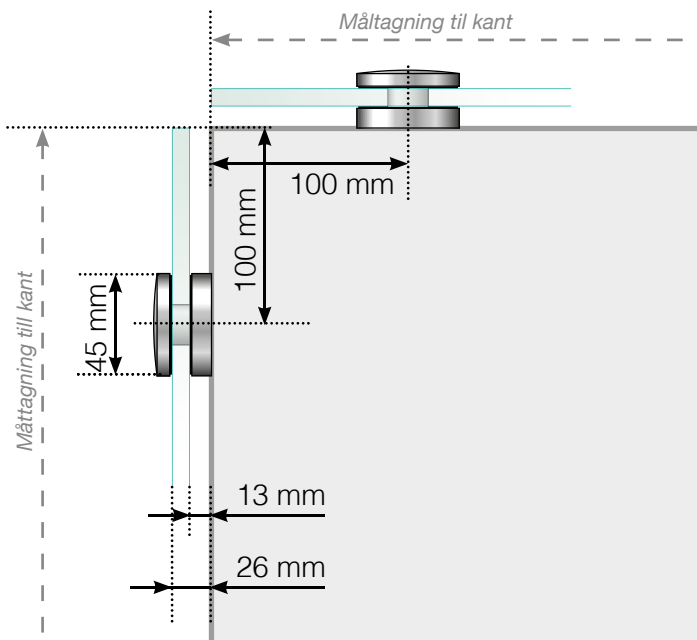

MÅLESKABELON

PLACERING - STOLPEFRIT FIXPOINT

YDERHJØRNE

YDERHJØRNE IKKE 90°

INDERHJØRNE EJ 90°

INDERHJØRNE

AFSLUTNING

Fristående

Ved væg

GLAS OG HULPLACERING

Observér at tegningerne ikke har korrekt målstoksforhold

© Räckesbutiken Sweden AB - www.gelaenderbutikken.dk

14.09.2016 v.1.2

GELÄNDERBUTIKKEN.DK