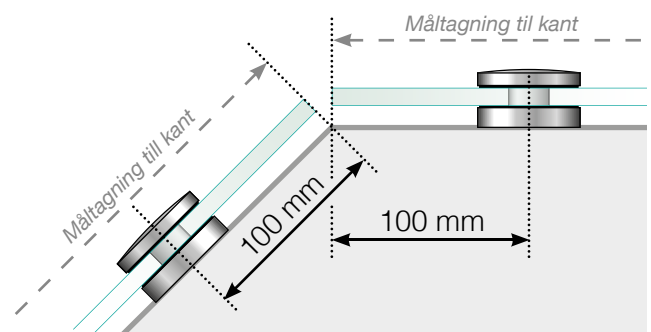

MÅLESKABELON

PLACERING - STOLPEFRIT FIXPOINT

YDERHJØRNE

YDERHJØRNE IKKE 90°

INDERHJØRNE EJ 90°

INDERHJØRNE

AFSLUTNING

Fristående

Ved væg

GLAS OG HULPLACERING

Observér at tegningerne ikke har korrekt målstoksforhold

© Räckesbutiken Sweden AB - www.gelaenderbutikken.dk

14.09.2016 v.1.2

GELÄNDERBUTIKKEN.DK