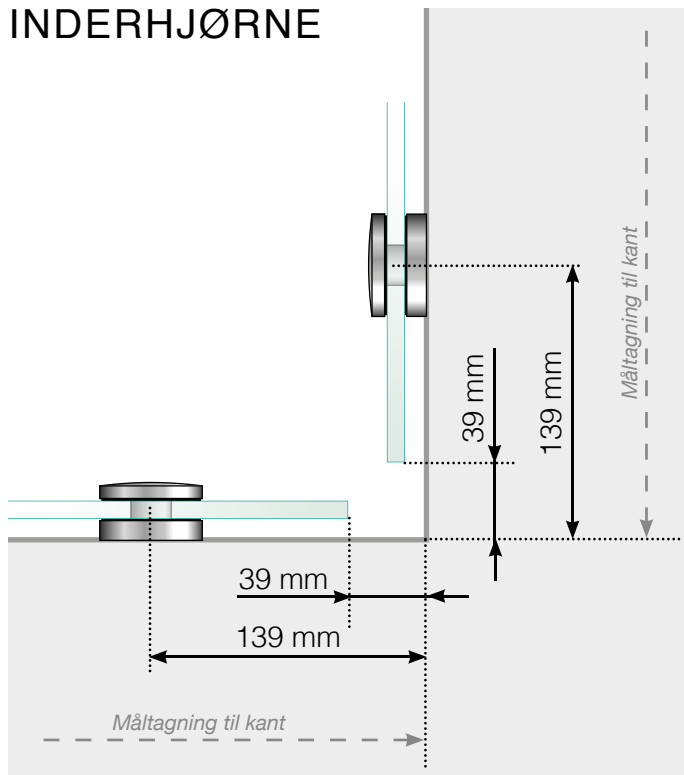

MÅLESKABELON

PLACERING - STOLPEFRIT FIXPOINT

YDERHJØRNE

YDERHJØRNE IKKE 90°

INDERHJØRNE EJ 90°

INDERHJØRNE

AFSLUTNING

Fristående

Ved væg

GLAS OG HULPLACERING

Observér at tegningerne ikke har korrekt målstoksforhold

© Räckesbutiken Sweden AB - www.gelaenderbutikken.dk

14.09.2016 v.1.2

GELÄNDERBUTIKKEN.DK