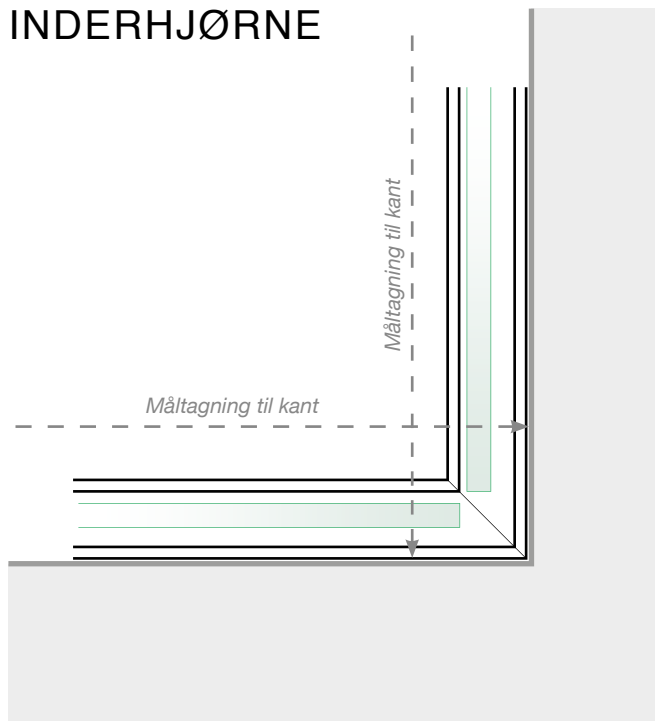

INDERHJØRNE