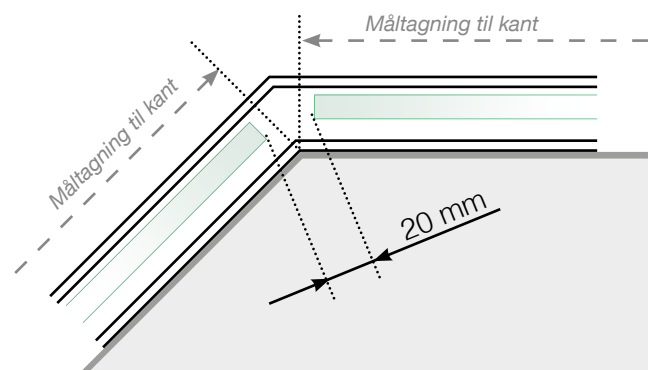

# MÅLESKABELON

PLACERING - STOLPEFRIT SKINNE UDENPÅ

## YDERHJØRNE EJ 90°

## INDERHJØRNE EJ 90°