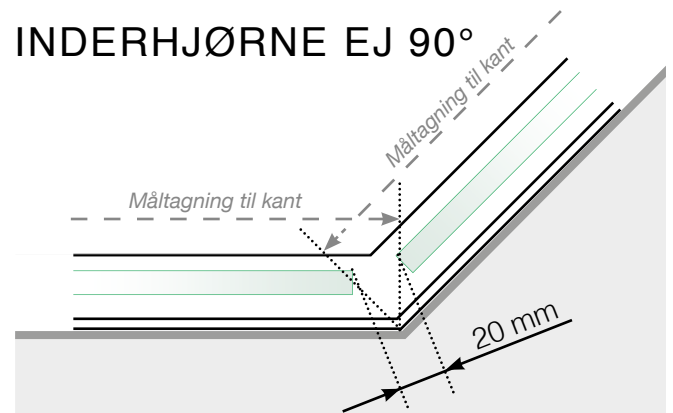

# MÅLESKABELON

PLACERING - STOLPEFRIT SKINNE UDENPÅ

## YDERHJØRNE EJ 90°

## INDERHJØRNE EJ 90°