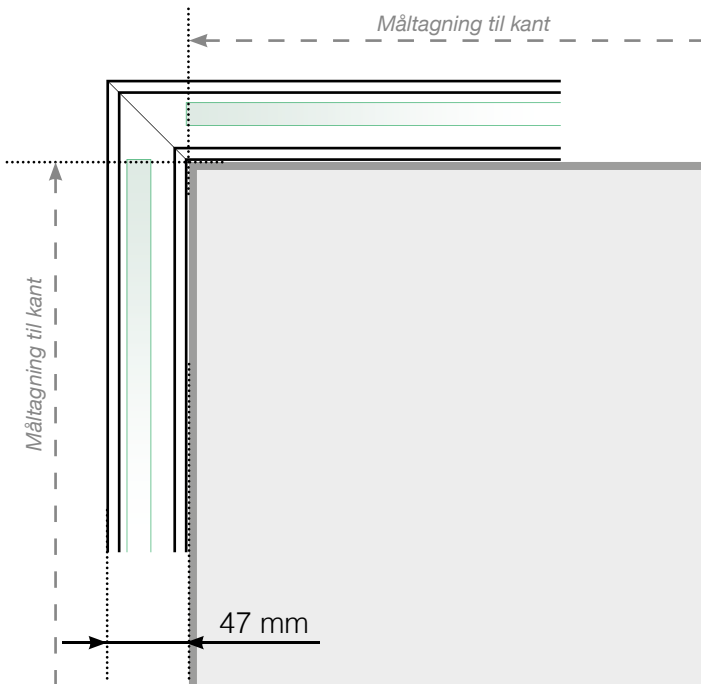

# MÅLESKABELON

PLACERING - STOLPEFRIT SKINNE UDENPÅ

## YDERHJØRNE EJ 90°

## INDERHJØRNE EJ 90°