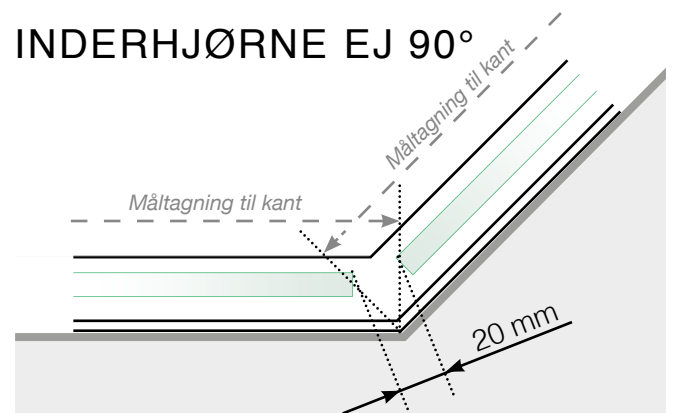

MÅLESKABELON

PLACERING - STOLPEFRIT SKINNE UDENPÅ FÆSTE I BETONUNDELAG

YDERHJØRNE

YDERHJØRNE EJ 90°

INDERHJØRNE EJ 90°

INDERHJØRNE

AFSLUTNING

Fristående

Ved væg

Observér at tegningerne ikke har korrekt målstoksforhold

© Räckesbutiken Sweden AB - www.gelaenderbutikken.dk

19.11.2020 v.1.0

GELÄNDERBUTIKKEN.DK