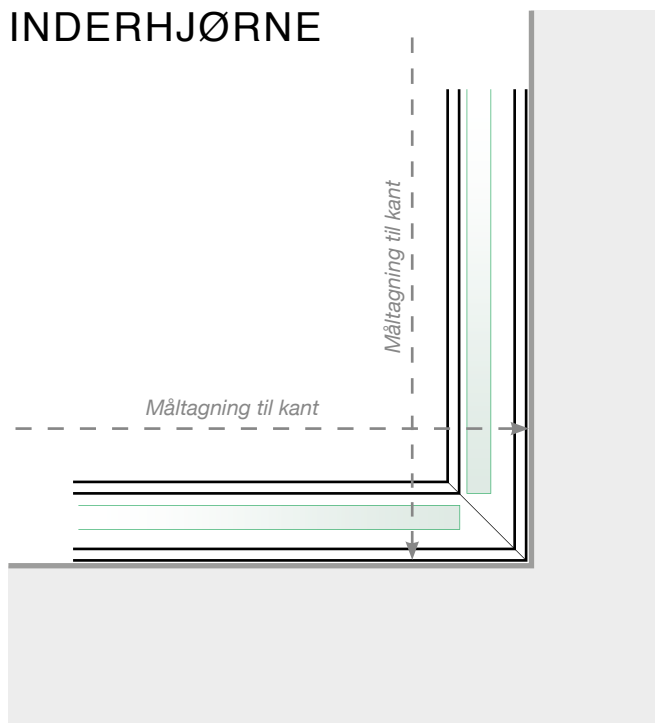

MÅLESKABELON

PLACERING - STOLPEFRIT SKINNE UDENPÅ FÆSTE I BETONUNDELAG

YDERHJØRNE

YDERHJØRNE EJ 90°

INDERHJØRNE EJ 90°

INDERHJØRNE

AFSLUTNING

Fristående

Ved væg

Observér at tegningerne ikke har korrekt målstoksforhold

© Räckesbutiken Sweden AB - www.gelaenderbutikken.dk

19.11.2020 v.1.0

GELÄNDERBUTIKKEN.DK