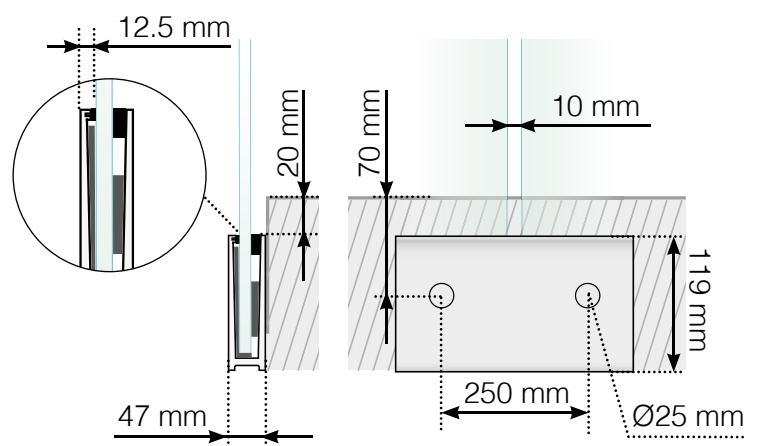

MÅLESKABELON

PLACERING - STOLPEFRIT SKINNE UDENPÅ FÆSTE I BETONUNDELAG

YDERHJØRNE

YDERHJØRNE EJ 90°

INDERHJØRNE EJ 90°

INDERHJØRNE

AFSLUTNING

Fristående

Ved væg

Observér at tegningerne ikke har korrekt målstoksforhold

© Räckesbutiken Sweden AB - www.gelaenderbutikken.dk

19.11.2020 v.1.0

GELÄNDERBUTIKKEN.DK