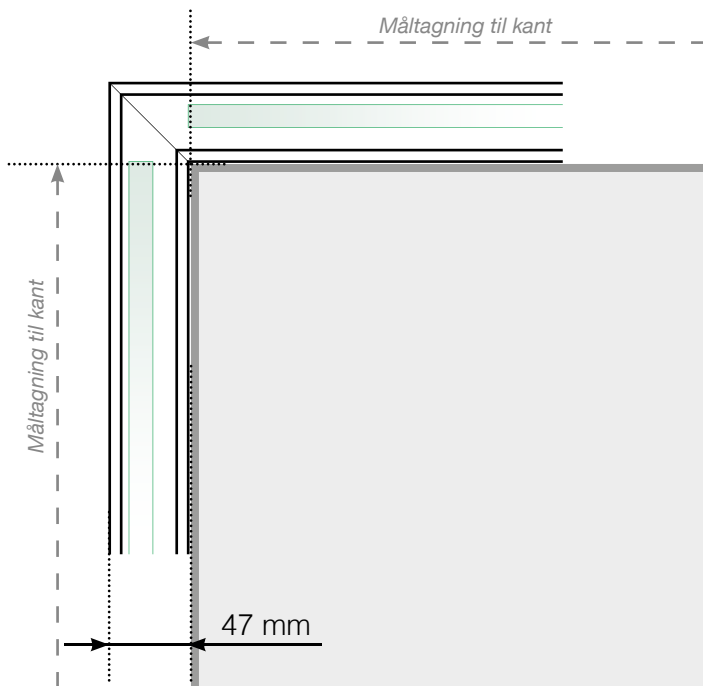

MÅLESKABELON

PLACERING - STOLPEFRIT SKINNE UDENPÅ FÆSTE I BETONUNDELAG

YDERHJØRNE

YDERHJØRNE EJ 90°

INDERHJØRNE EJ 90°

INDERHJØRNE

AFSLUTNING

Fristående

Ved væg

Observér at tegningerne ikke har korrekt målstoksforhold

© Räckesbutiken Sweden AB - www.gelaenderbutikken.dk

19.11.2020 v.1.0

GELÄNDERBUTIKKEN.DK