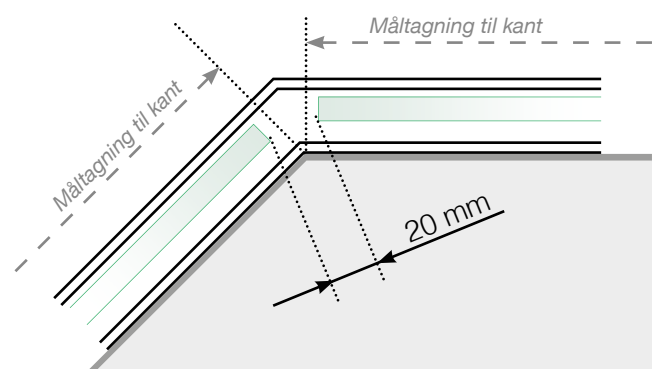

MÅLESKABELON

PLACERING - STOLPEFRIT SKINNE UDENPÅ FÆSTE I BETONUNDELAG

YDERHJØRNE

YDERHJØRNE EJ 90°

INDERHJØRNE EJ 90°

INDERHJØRNE

AFSLUTNING

Fristående

Ved væg

Observér at tegningerne ikke har korrekt målstoksforhold

© Räckesbutiken Sweden AB - www.gelaenderbutikken.dk

19.11.2020 v.1.0

GELÄNDERBUTIKKEN.DK