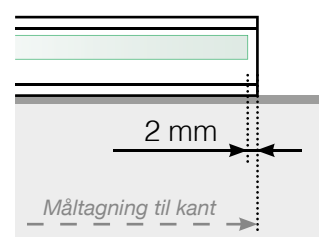

MÅLESKABELON

PLACERING - STOLPEFRIT SKINNE UDENPÅ FÆSTE I BETONUNDELAG

YDERHJØRNE

YDERHJØRNE EJ 90°

INDERHJØRNE EJ 90°

INDERHJØRNE

AFSLUTNING

Fristående

Ved væg

Observér at tegningerne ikke har korrekt målstoksforhold

© Räckesbutiken Sweden AB - www.gelaenderbutikken.dk

19.11.2020 v.1.0

GELÄNDERBUTIKKEN.DK