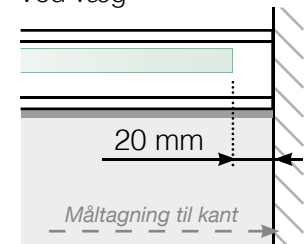

MÅLESKABELON

PLACERING - STOLPEFRIT SKINNE UDENPÅ FÆSTE I BETONUNDELAG

YDERHJØRNE

YDERHJØRNE EJ 90°

INDERHJØRNE EJ 90°

INDERHJØRNE

AFSLUTNING

Fristående

Ved væg

Observér at tegningerne ikke har korrekt målstoksforhold

© Räckesbutiken Sweden AB - www.gelaenderbutikken.dk

19.11.2020 v.1.0

GELÄNDERBUTIKKEN.DK