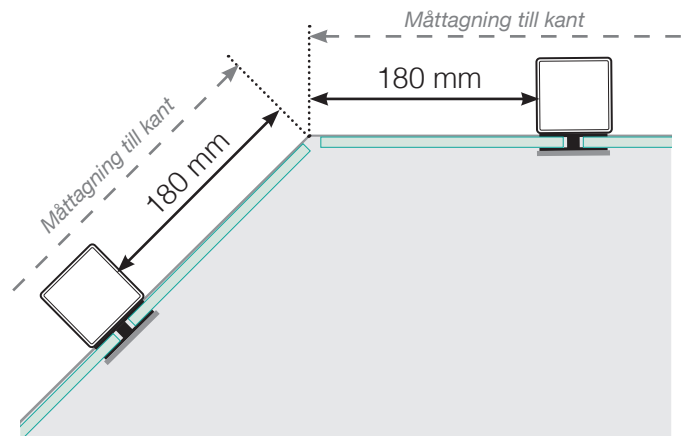

MÅTTMALL

PLACERING - ALUMINIUMSTOLPAR UTANPÅLIGGANDE

YTTERHÖRN

YTTERHÖRN EJ 90°

INNERHÖRN EJ 90°

INNERHÖRN

AVSLUT

Fristående