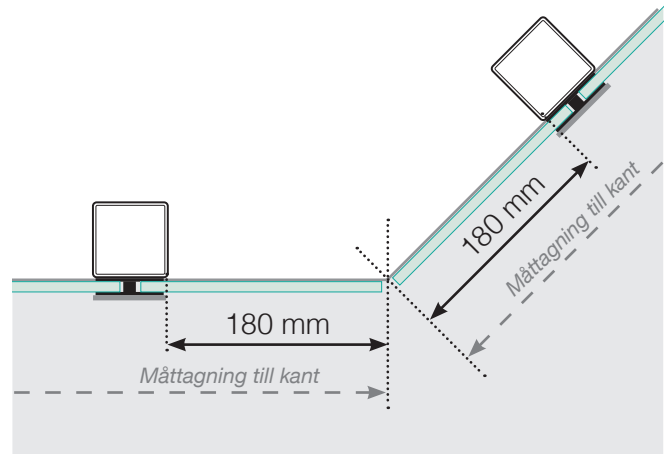

MÅTTMALL

PLACERING - ALUMINIUMSTOLPAR UTANPÅLIGGANDE

YTTERHÖRN

YTTERHÖRN EJ 90°

INNERHÖRN EJ 90°

INNERHÖRN

AVSLUT

Fristående

Vid vägg