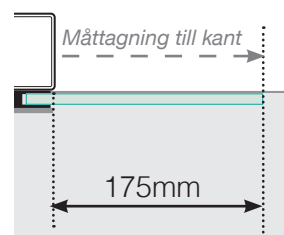

MÅTTMALL

PLACERING - ALUMINIUMSTOLPAR UTANPÅLIGGANDE

YTTERHÖRN

YTTERHÖRN EJ 90°

INNERHÖRN EJ 90°

INNERHÖRN

AVSLUT

Fristående