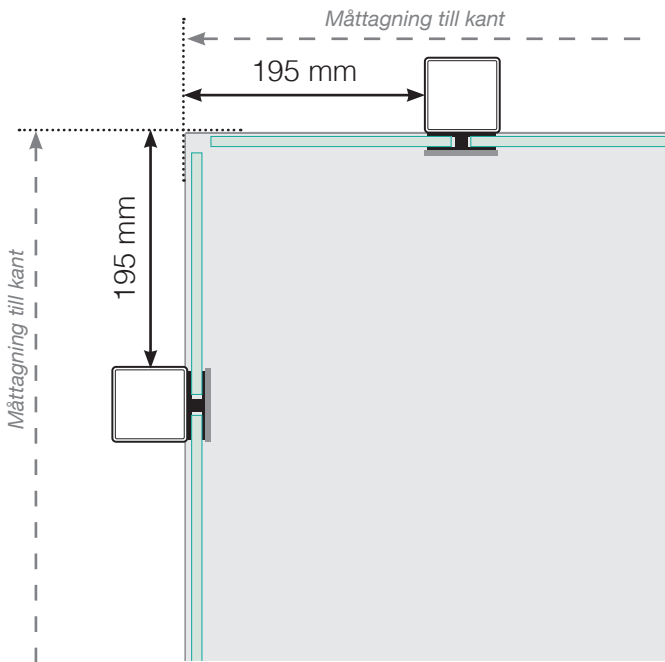

MÅTTMALL

PLACERING - ALUMINIUMSTOLPAR UTANPÅLIGGANDE

YTTERHÖRN

YTTERHÖRN EJ 90°

INNERHÖRN EJ 90°

INNERHÖRN

AVSLUT

Fristående

Vid vägg