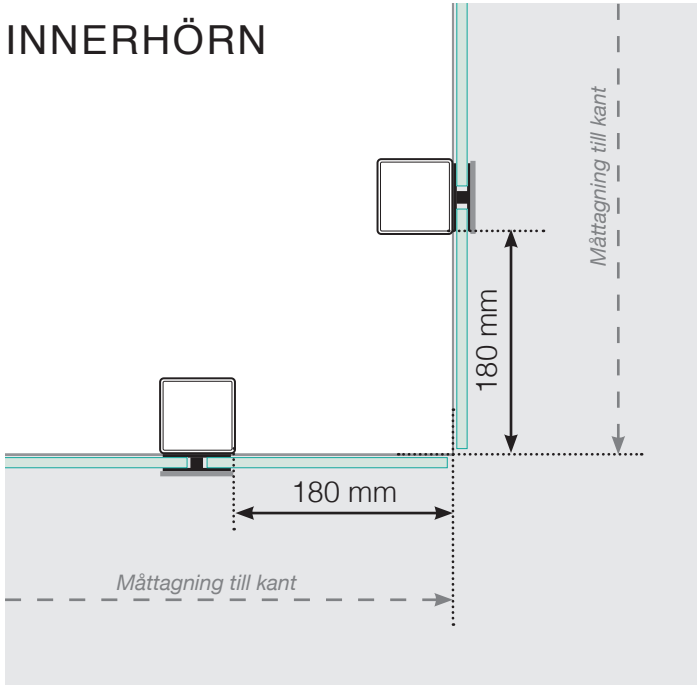

MÅTTMALL

PLACERING - ALUMINIUMSTOLPAR UTANPÅLIGGANDE

YTTERHÖRN

YTTERHÖRN EJ 90°

INNERHÖRN EJ 90°

INNERHÖRN

AVSLUT

Fristående

Vid vägg