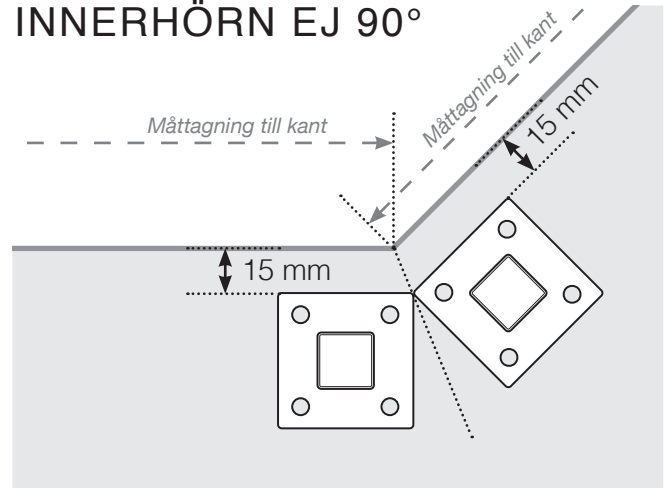

MÅTTMALL

PLACERING - ALUMINIUMSTOLPAR MED FOT

YTTERHÖRN

YTTERHÖRN EJ 90°

INNERHÖRN EJ 90°

INNERHÖRN

AVSLUT STOLPE