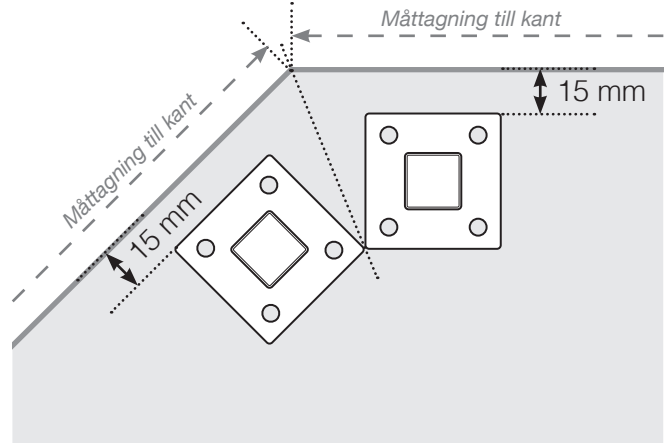

MÅTTMALL

PLACERING - ALUMINIUMSTOLPAR MED FOT

YTTERHÖRN

YTTERHÖRN EJ 90°

INNERHÖRN EJ 90°

INNERHÖRN

AVSLUT STOLPE