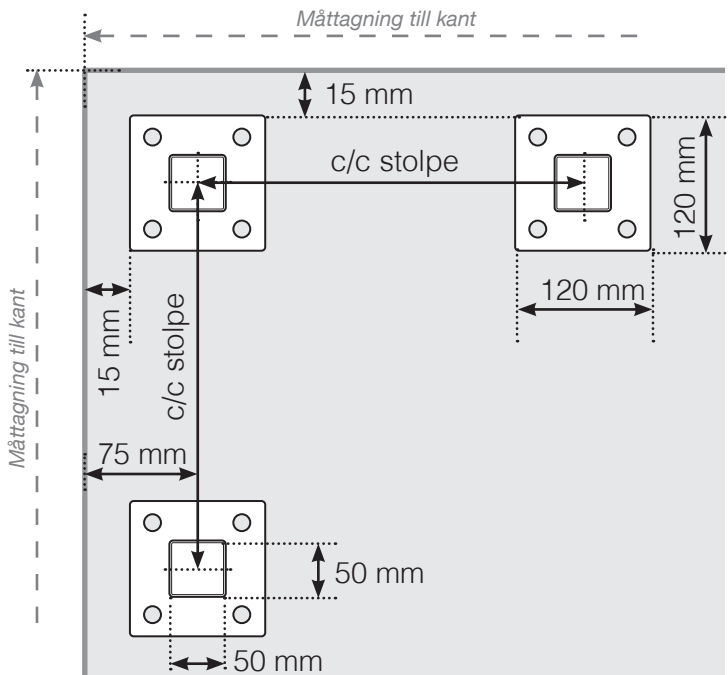

MÅTTMALL

PLACERING - ALUMINIUMSTOLPAR MED FOT

YTTERHÖRN

YTTERHÖRN EJ 90°

INNERHÖRN EJ 90°

INNERHÖRN

AVSLUT STOLPE