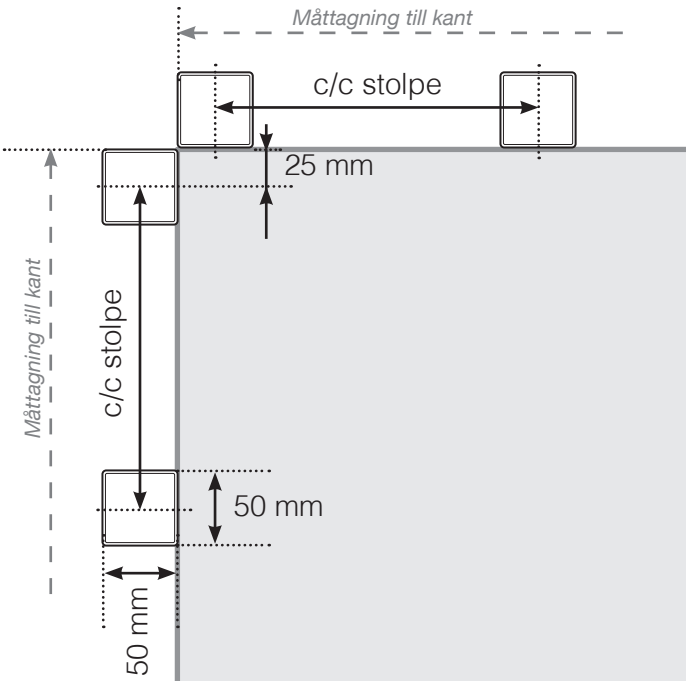

MÅTTMALL

PLACERING - ALUMINIUMSTOLPAR UTANPÅLIGGANDE

YTTERHÖRN

YTTERHÖRN EJ 90°

INNERHÖRN EJ 90°

INNERHÖRN

AVSLUT STOLPE

Med överliggare

Utan överliggare