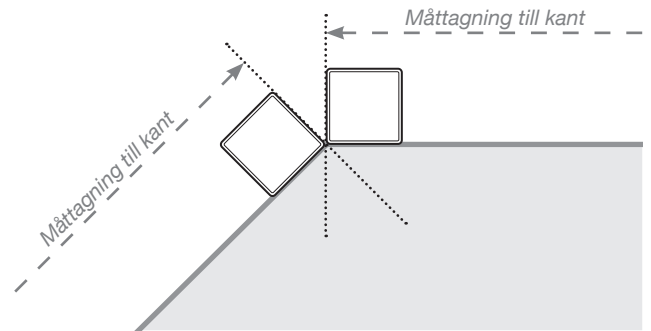

MÅTTMALL

PLACERING - ALUMINIUMSTOLPAR UTANPÅLIGGANDE

YTTERHÖRN

YTTERHÖRN EJ 90°

INNERHÖRN EJ 90°

INNERHÖRN

AVSLUT STOLPE

Med överliggare

Utan överliggare