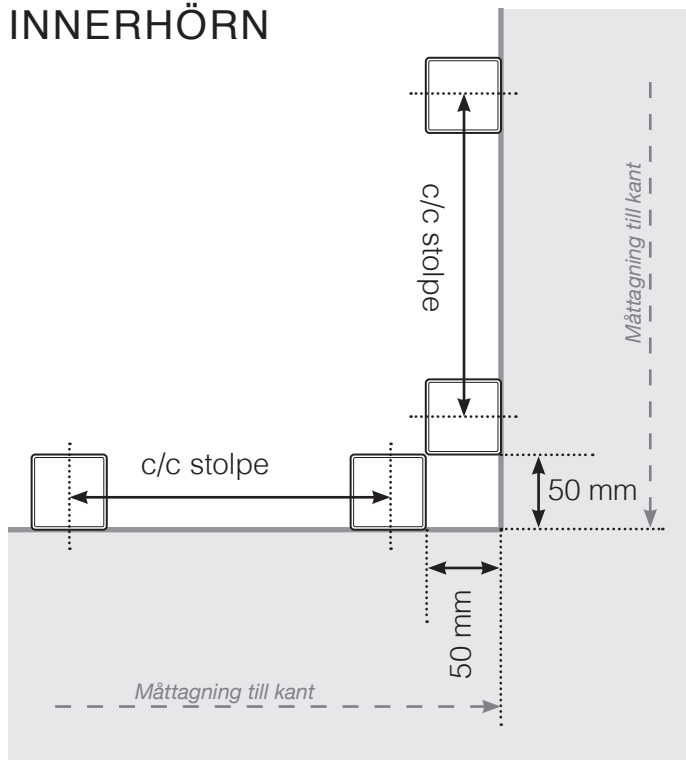

MÅTTMALL

PLACERING - ALUMINIUMSTOLPAR UTANPÅLIGGANDE

YTTERHÖRN

YTTERHÖRN EJ 90°

INNERHÖRN EJ 90°

INNERHÖRN

AVSLUT STOLPE

Med överliggare

Utan överliggare