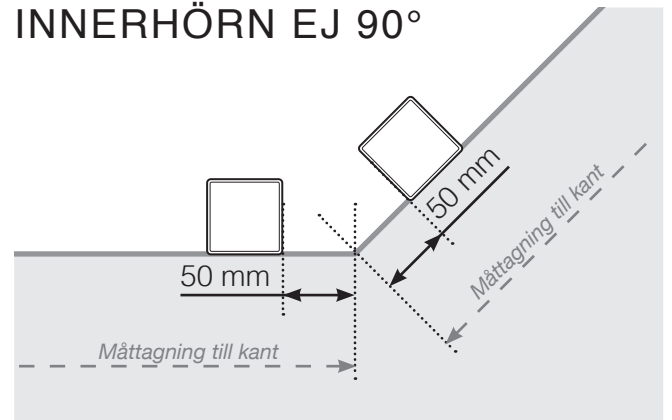

MÅTTMALL

PLACERING - ALUMINIUMSTOLPAR UTANPÅLIGGANDE

YTTERHÖRN

YTTERHÖRN EJ 90°

INNERHÖRN EJ 90°

INNERHÖRN

AVSLUT STOLPE

Med överliggare