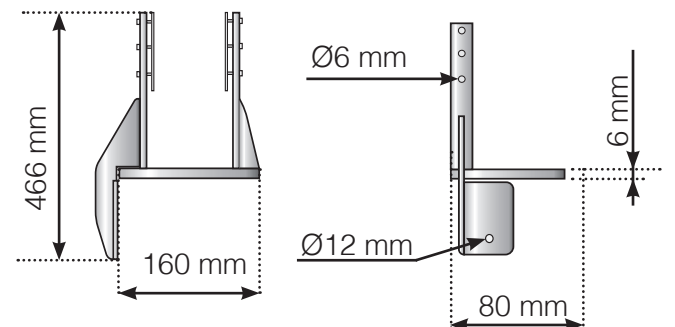

MÅTTMALL

PLACERING - ALU FLEX BALKONGFOT

YTTERHÖRN

YTTERHÖRN EJ 90°

INNERHÖRN EJ 90°

INNERHÖRN

AVSLUT MOT VÄGG

* Från centrum av skruv till kant