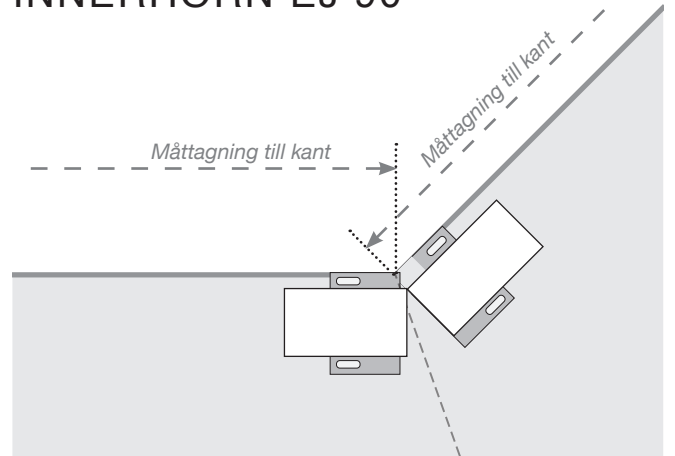

MÅTTMALL

PLACERING - ALU FLEX BALKONGFOT

YTTERHÖRN

YTTERHÖRN EJ 90°

INNERHÖRN EJ 90°

INNERHÖRN

AVSLUT MOT VÄGG

* Från centrum av skruv till kant