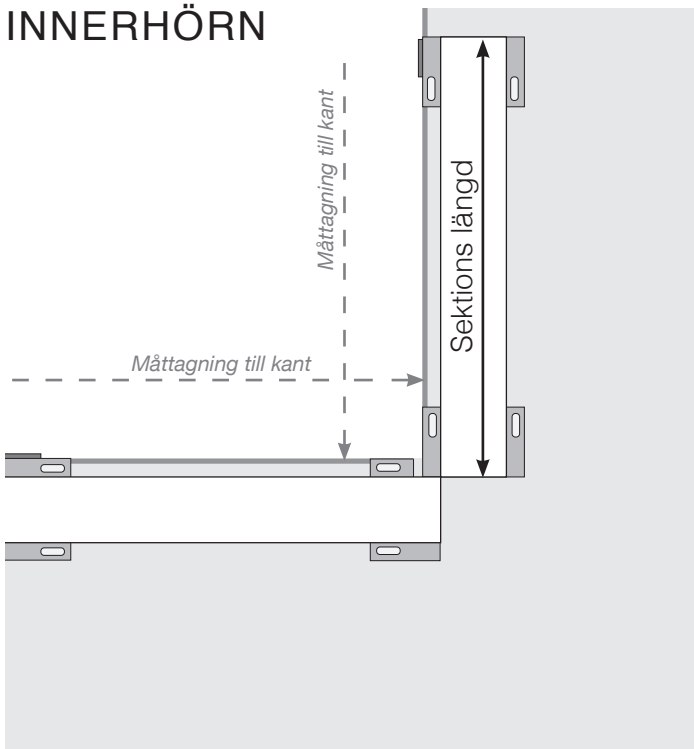

MÅTTMALL

PLACERING - ALU FLEX BALKONGFOT

YTTERHÖRN

YTTERHÖRN EJ 90°

INNERHÖRN EJ 90°

INNERHÖRN

AVSLUT MOT VÄGG

* Från centrum av skruv till kant