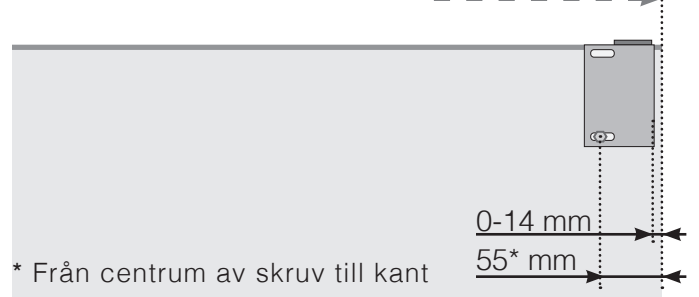

MÅTTMALL

PLACERING - ALU FLEX BALKONGFOT

YTTERHÖRN

YTTERHÖRN EJ 90°

INNERHÖRN EJ 90°

INNERHÖRN

AVSLUT MOT VÄGG

* Från centrum av skruv till kant