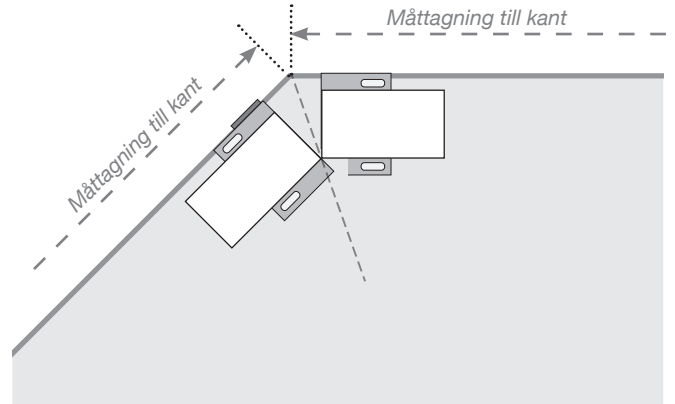

MÅTTMALL

PLACERING - ALU FLEX BALKONGFOT

YTTERHÖRN

YTTERHÖRN EJ 90°

INNERHÖRN EJ 90°

INNERHÖRN

AVSLUT MOT VÄGG

* Från centrum av skruv till kant