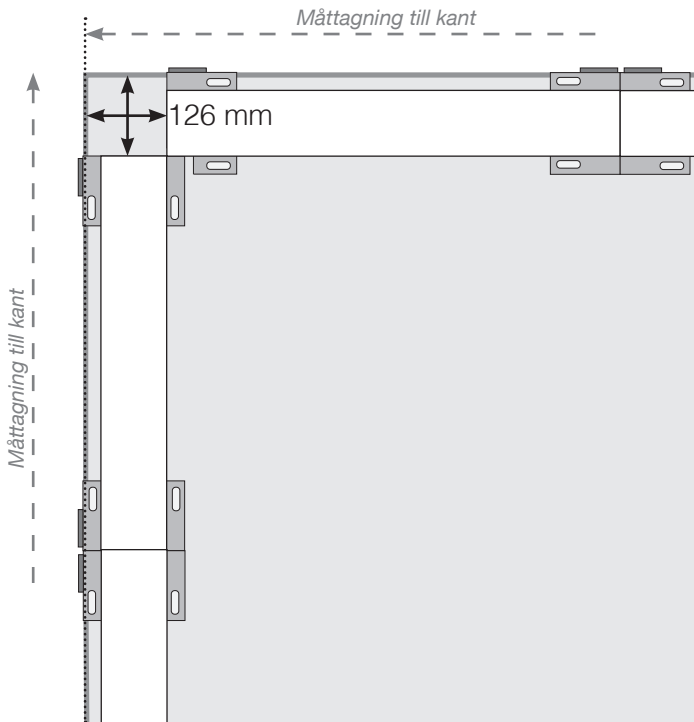

MÅTTMALL

PLACERING - ALU FLEX BALKONGFOT

YTTERHÖRN

YTTERHÖRN EJ 90°

INNERHÖRN EJ 90°

INNERHÖRN

AVSLUT MOT VÄGG

* Från centrum av skruv till kant