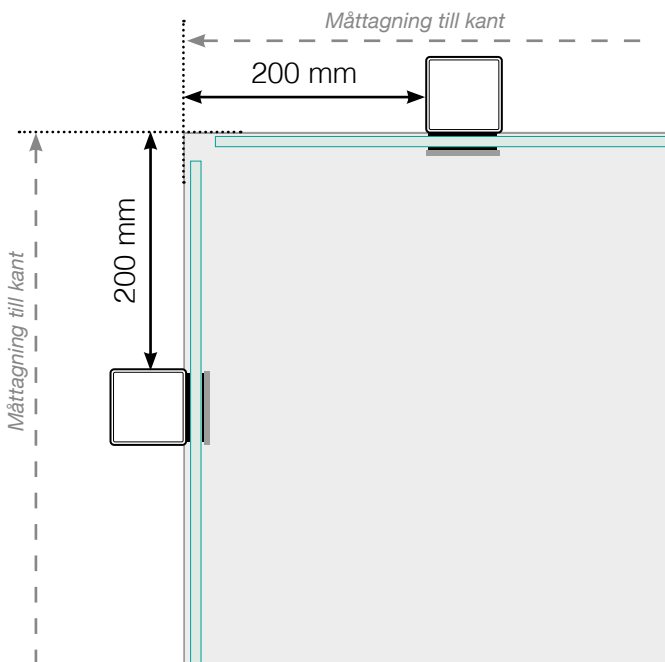

MÅTTMALL

PLACERING - ALUMINIUMSTOLPAR UTANPÅLIGGANDE

YTTERHÖRN