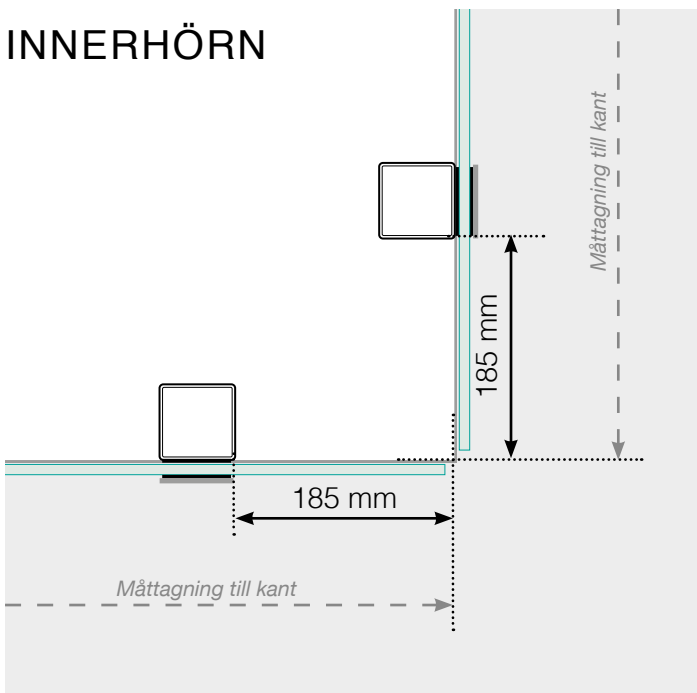

## PLACERING - ALUMINIUMSTOLPAR UTANPÅLIGGANDE

### YTTERHÖRN EJ 90°

### INNERHÖRN EJ 90°