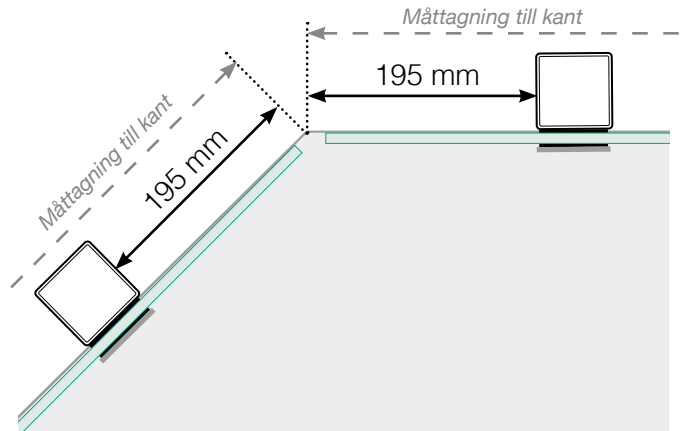

YTTERHÖRN EJ 90°