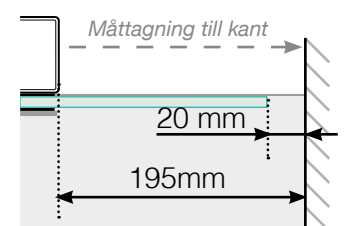

MÅTTMALL

PLACERING - ALUMINIUMSTOLPAR UTANPÅLIGGANDE

YTTERHÖRN

YTTERHÖRN EJ 90°

INNERHÖRN

INNERHÖRN EJ 90°

AVSLUT

Fristående

Vid vägg

AVSTÅND MELLAN RAKA SEKTIONER