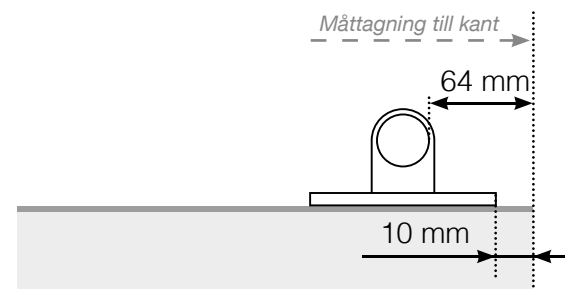

MÅTTMALL

PLACERING - ROSTFRIA STOLPAR UTANPÅLIGGANDE

YTTERHÖRN

YTTERHÖRN EJ 90°

Inget glas om $A < 100\text{ mm}$

INNERHÖRN EJ 90°

Inget glas om $A < 100\text{ mm}$

INNERHÖRN

AVSLUT STOLPE

HÅLBILD FÄSTE