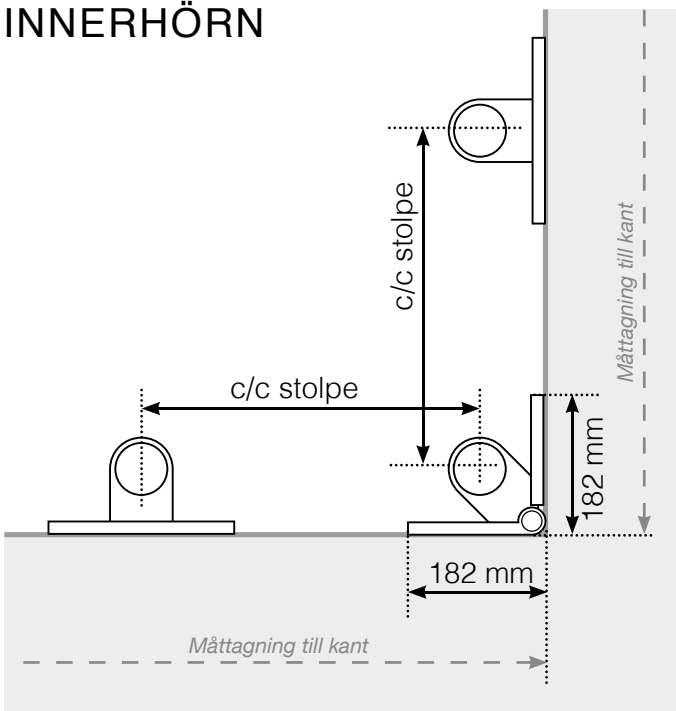

MÅTTMALL

PLACERING - ROSTFRIA STOLPAR UTANPÅLIGGANDE

YTTERHÖRN

YTTERHÖRN EJ 90°

Inget glas om $A < 100\text{ mm}$

INNERHÖRN EJ 90°

Inget glas om $A < 100\text{ mm}$

INNERHÖRN

AVSLUT STOLPE

HÅLBILD FÄSTE