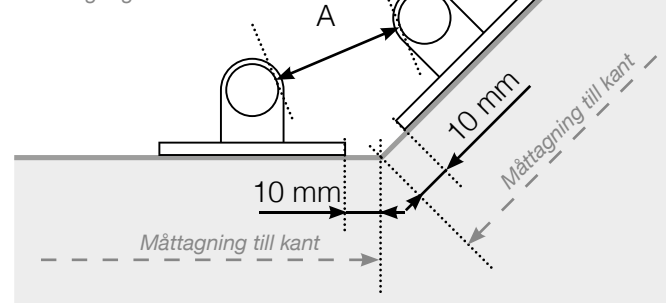

MÅTTMALL

PLACERING - ROSTFRIA STOLPAR UTANPÅLIGGANDE

YTTERHÖRN

YTTERHÖRN EJ 90°

Inget glas om $A < 100\text{ mm}$

INNERHÖRN EJ 90°

Inget glas om $A < 100\text{ mm}$

INNERHÖRN

AVSLUT STOLPE

HÅLBILD FÄSTE