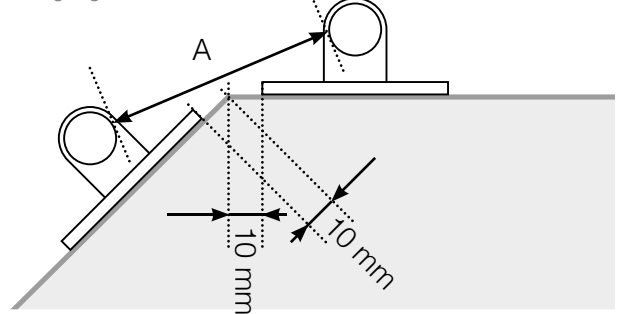

MÅTTMALL

PLACERING - ROSTFRIA STOLPAR UTANPÅLIGGANDE

YTTERHÖRN

YTTERHÖRN EJ 90°

Inget glas om $A < 100\text{ mm}$

INNERHÖRN EJ 90°

Inget glas om $A < 100\text{ mm}$

INNERHÖRN

AVSLUT STOLPE

HÅLBILD FÄSTE