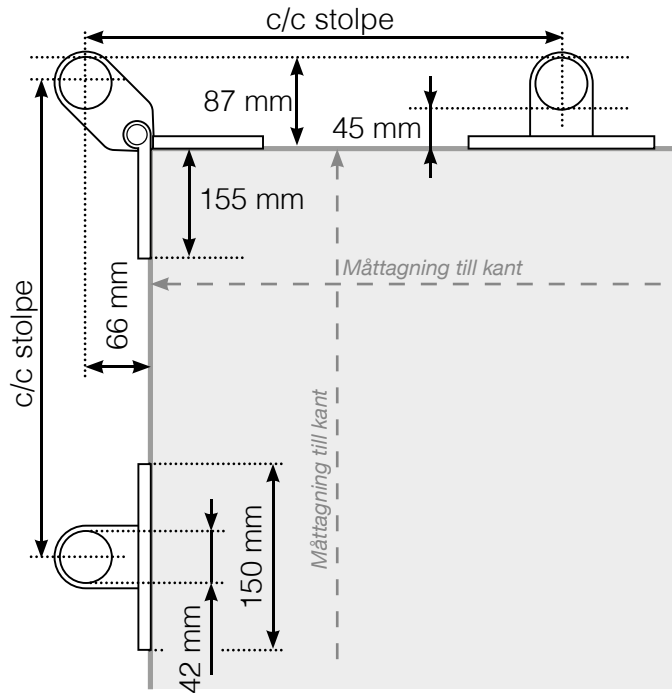

MÅTTMALL

PLACERING - ROSTFRIA STOLPAR UTANPÅLIGGANDE

YTTERHÖRN

YTTERHÖRN EJ 90°

Inget glas om $A < 100\text{ mm}$

INNERHÖRN EJ 90°

Inget glas om $A < 100\text{ mm}$

INNERHÖRN

AVSLUT STOLPE

HÅLBILD FÄSTE