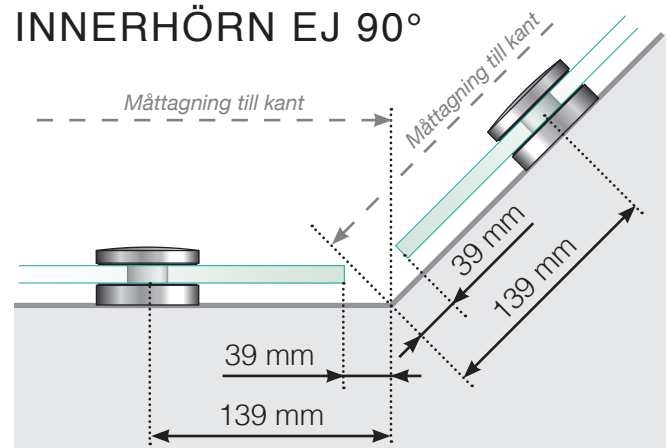

MÅTTMALL

PLACERING - STOLPFRITT FIXPOINT

YTTERHÖRN

YTTERHÖRN EJ 90°

INNERHÖRN EJ 90°

INNERHÖRN

AVSLUT

Fristående

Vid vägg

GLAS OCH HÅLPLACERING