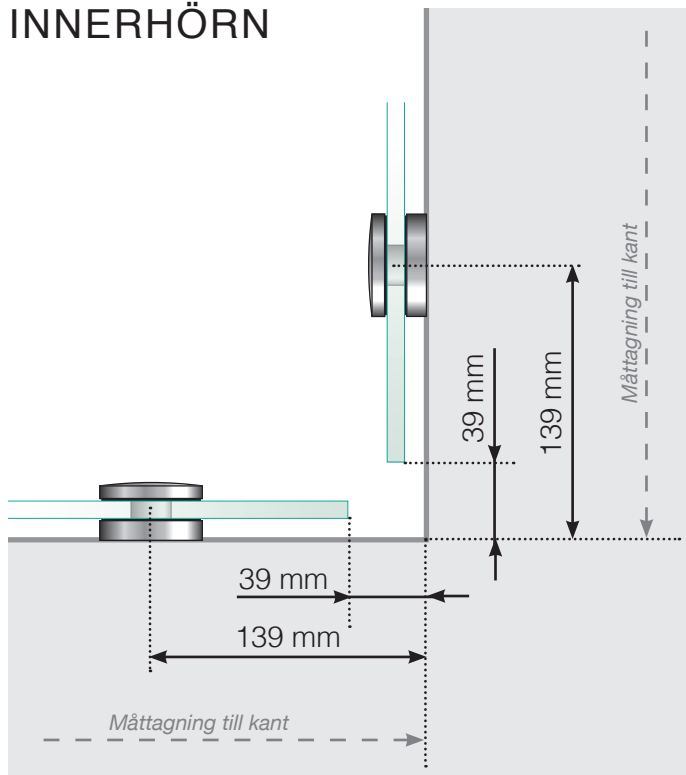

MÅTTMALL

PLACERING - STOLPFRITT FIXPOINT

YTTERHÖRN

YTTERHÖRN EJ 90°

INNERHÖRN EJ 90°

INNERHÖRN

AVSLUT

Fristående

Vid vägg

GLAS OCH HÅLPLACERING