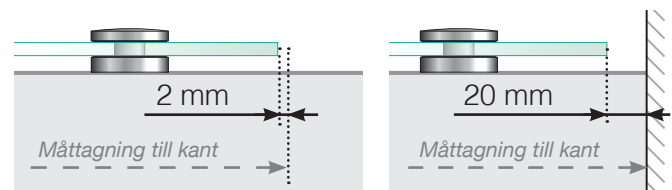

MÅTTMALL

PLACERING - STOLPFRITT FIXPOINT

YTTERHÖRN

YTTERHÖRN EJ 90°

INNERHÖRN EJ 90°

INNERHÖRN

AVSLUT

Fristående

Vid vägg

GLAS OCH HÅLPLACERING