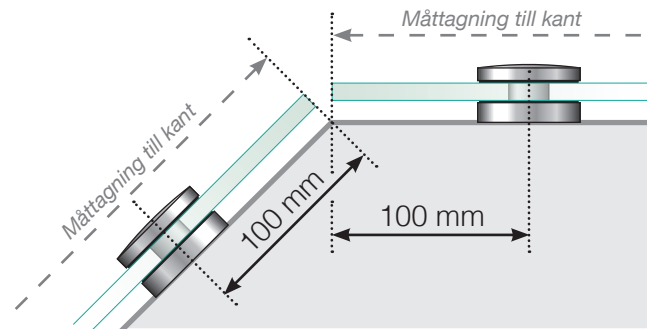

MÅTTMALL

PLACERING - STOLPFRITT FIXPOINT

YTTERHÖRN

YTTERHÖRN EJ 90°

INNERHÖRN EJ 90°

INNERHÖRN

AVSLUT

Fristående

Vid vägg

GLAS OCH HÅLPLACERING