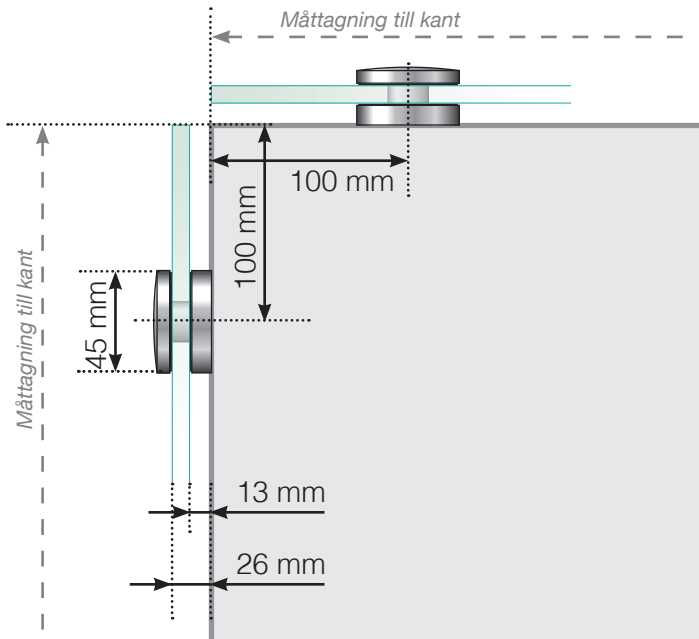

MÅTTMALL

PLACERING - STOLPFRITT FIXPOINT

YTTERHÖRN

YTTERHÖRN EJ 90°

INNERHÖRN EJ 90°

INNERHÖRN

AVSLUT

Fristående

Vid vägg

GLAS OCH HÅLPLACERING