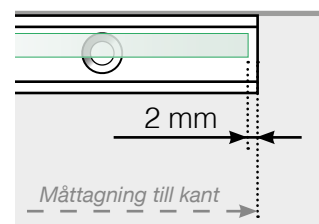

AVSLUT

Fristående