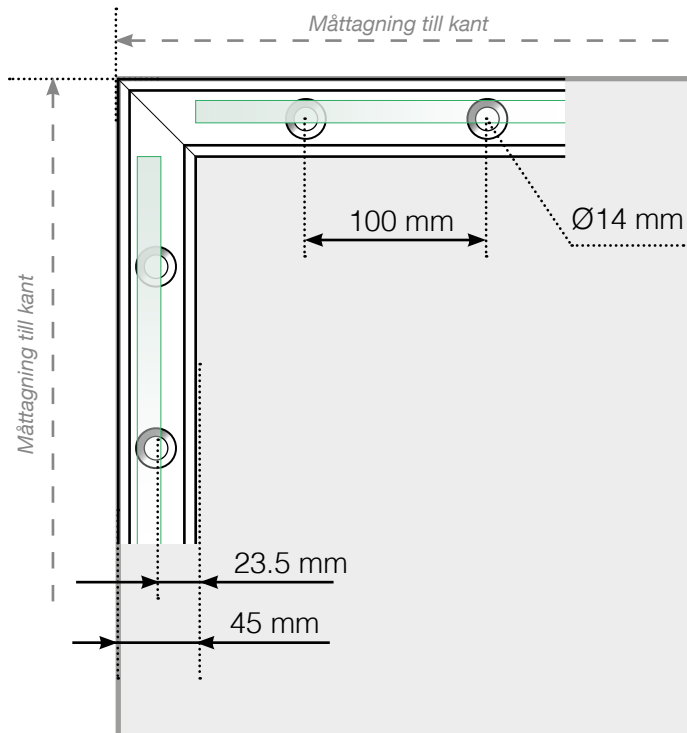

MÅTTMALL

PLACERING - STOLPFRI SKENA

YTTERHÖRN