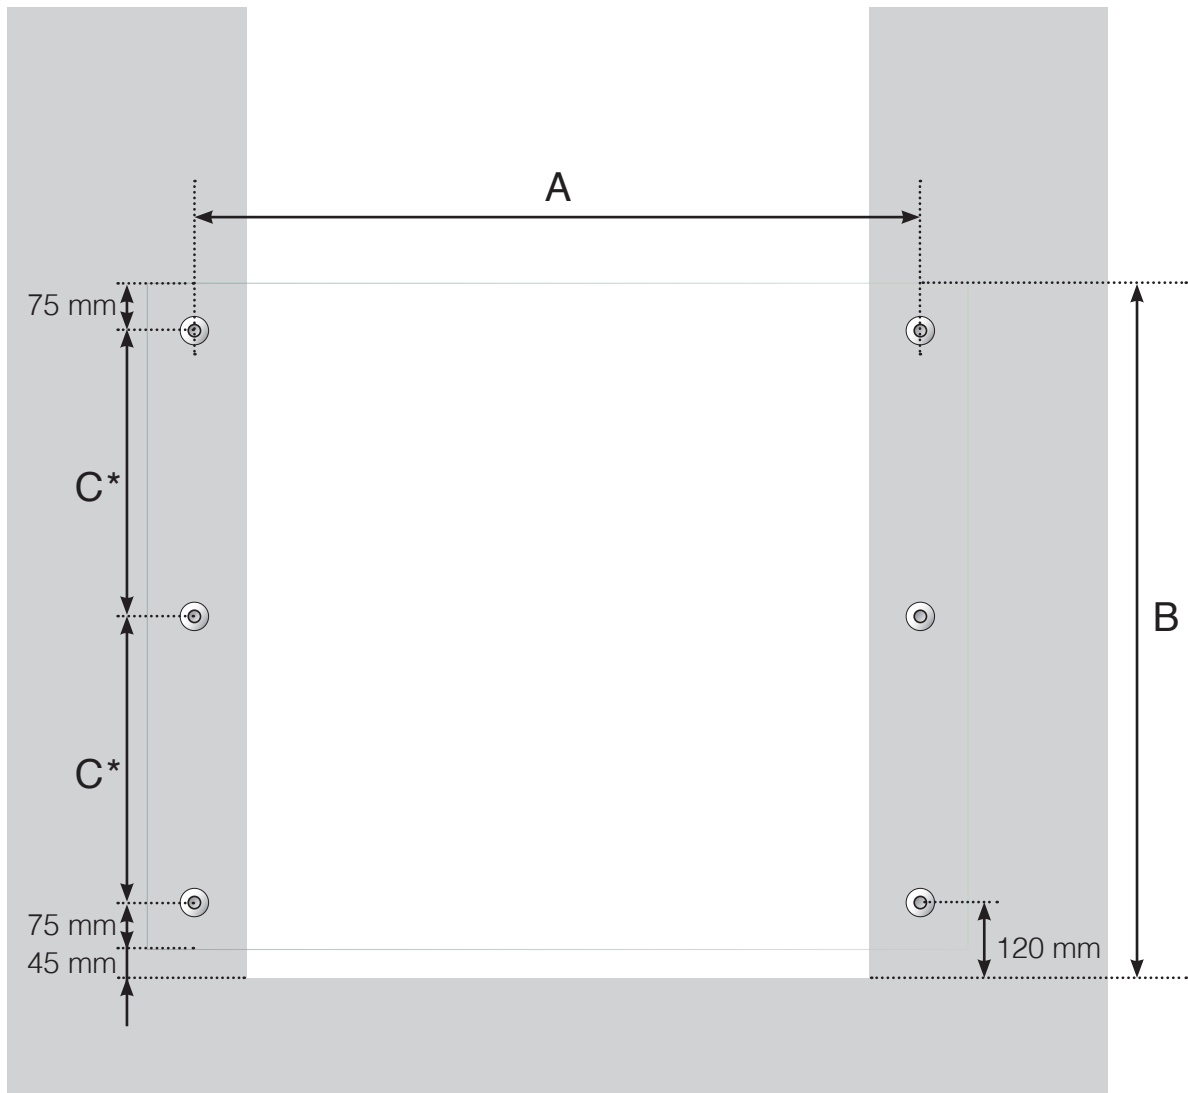

MÅTTMALL

FRANSK BALKONG MED FIXPOINTS

A - Infästningens c/c-mått

B - Räckets totala höjd

C - Avstånd vid räckeshöjd 1000: 402 mm. Avstånd vid räckeshöjd 1100: 452 mm

Observera att ritningarna inte är skalnlige