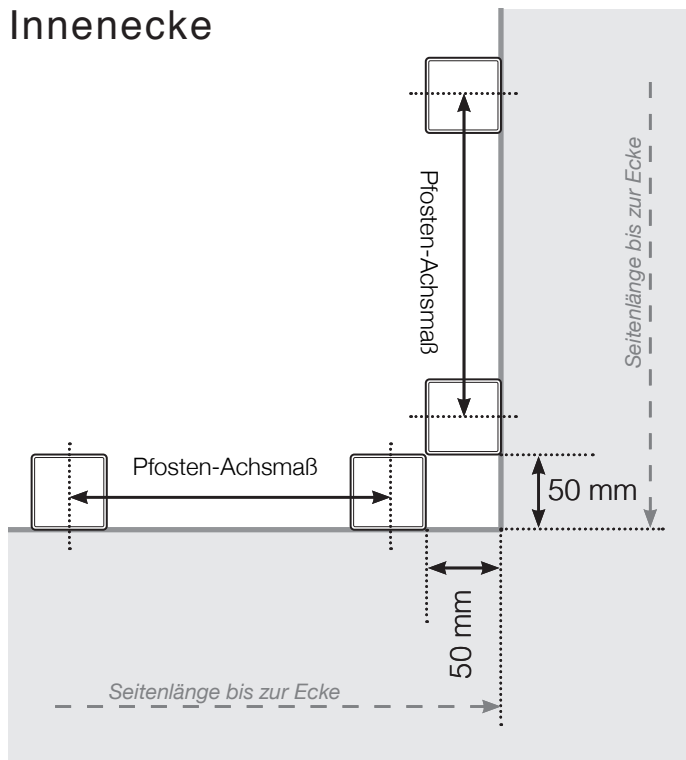

Maßvorlage

Platzierung - Aluminiumpfosten seitliche Verankerung

Außenecke

Außenecke > 90°

Innenecke > 90°

Innenecke

Endpfosten

Mit Handlauf