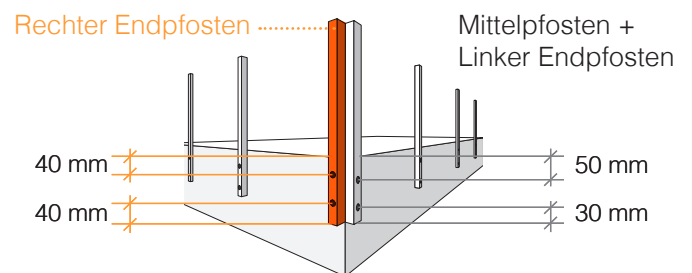

Ohne Handlauf