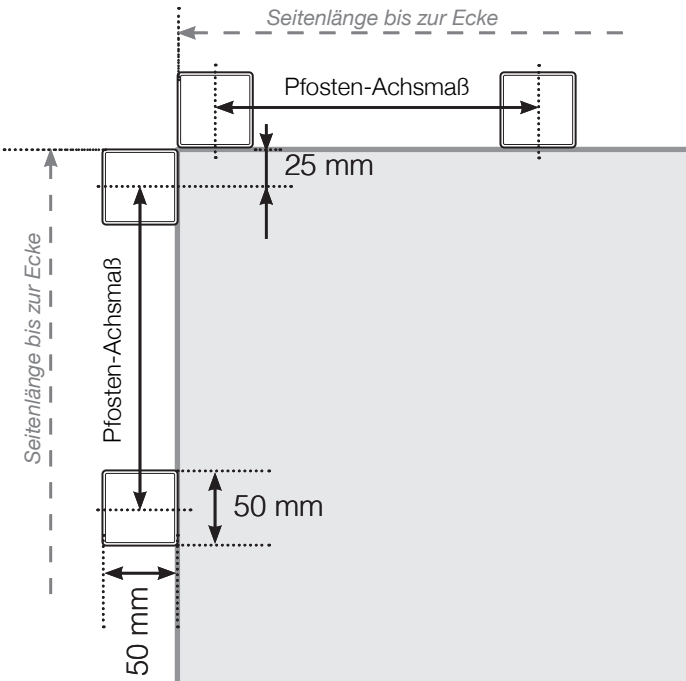

Maßvorlage

Platzierung - Aluminiumpfosten seitliche Verankerung

Außenecke

Außenecke > 90°

Innenecke > 90°

Innenecke

Endpfosten

Mit Handlauf

Ohne Handlauf

Achtung: Die Zeichnungen sind nicht maßstabgetreu

© Räckesbutiken Sweden AB - www.gelaenderladen.ch

27.05.2019 v.1.0

GELÄNDERLADEN.CH