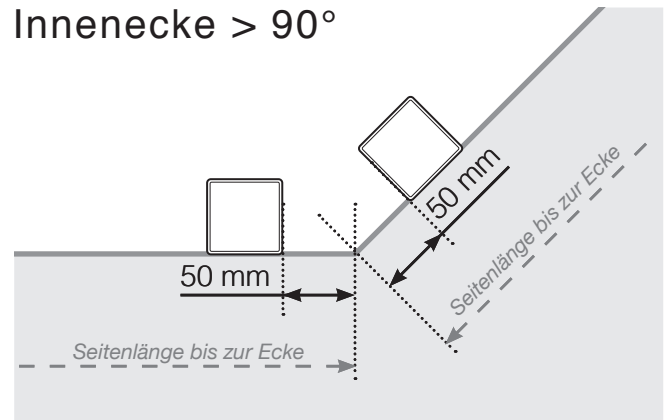

Maßvorlage

Platzierung - Aluminiumpfosten seitliche Verankerung

Außenecke

Außenecke > 90°

Innenecke > 90°

Innenecke

Endpfosten

Mit Handlauf

Ohne Handlauf

Achtung: Die Zeichnungen sind nicht maßstabgetreu

© Räckesbutiken Sweden AB - www.gelaenderladen.ch

27.05.2019 v.1.0

GELÄNDERLADEN.CH