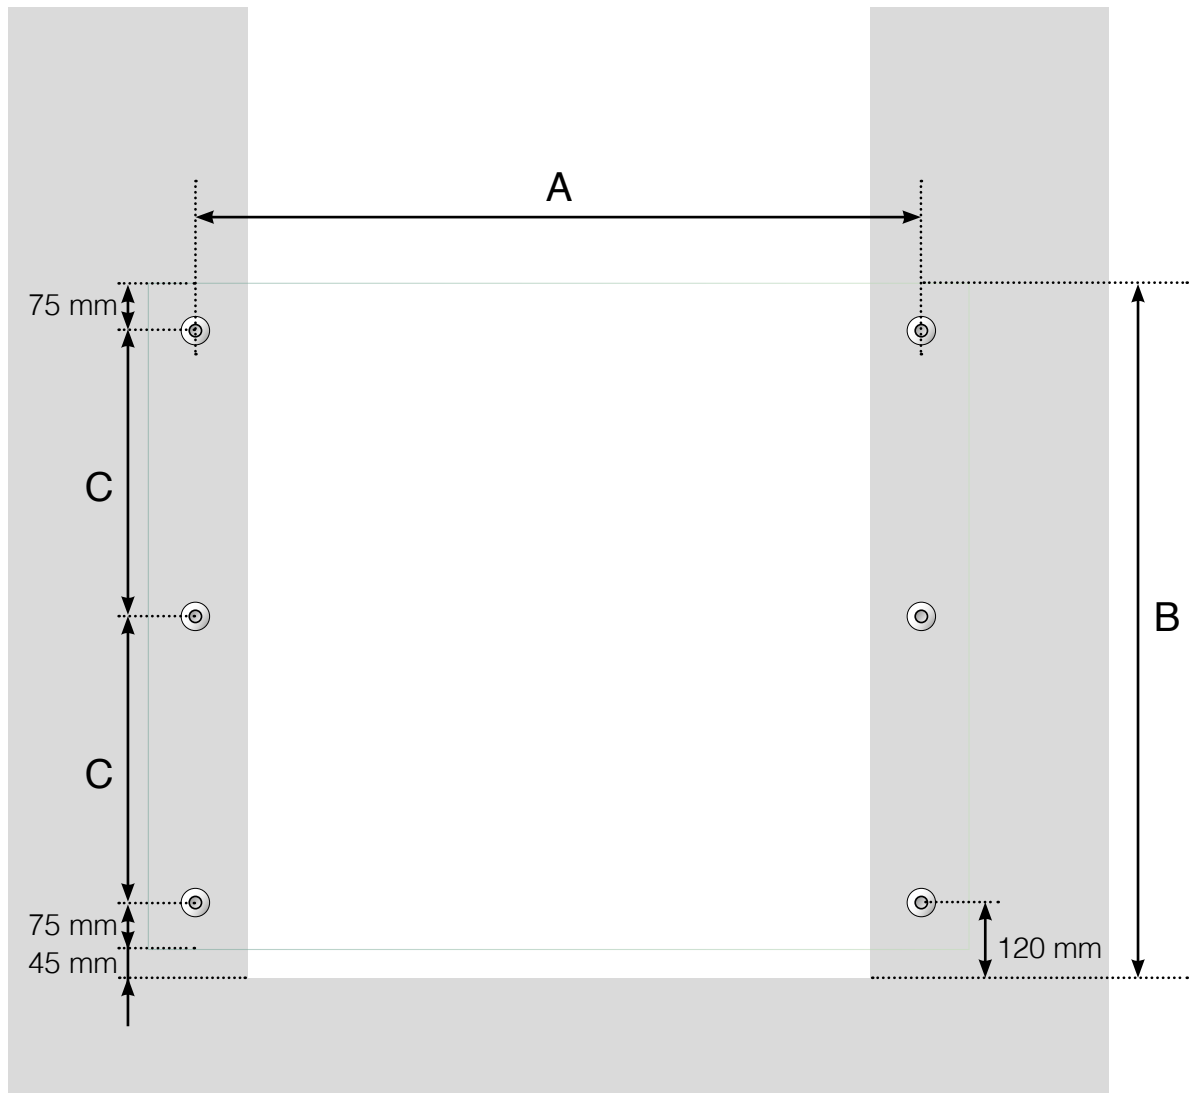

# Maßvorlage

Französischer Balkon mit Punkthaltern

A - c/c-Maß der Halterungsvorrichtung

B - Gesamthöhe des Geländers

C - Abstand bei Geländerhöhe 1000: 402 mm. Abstand bei Geländerhöhe 1100: 452 mm

**Achtung: Die Zeichnungen sind nicht maßstabsgetreu**