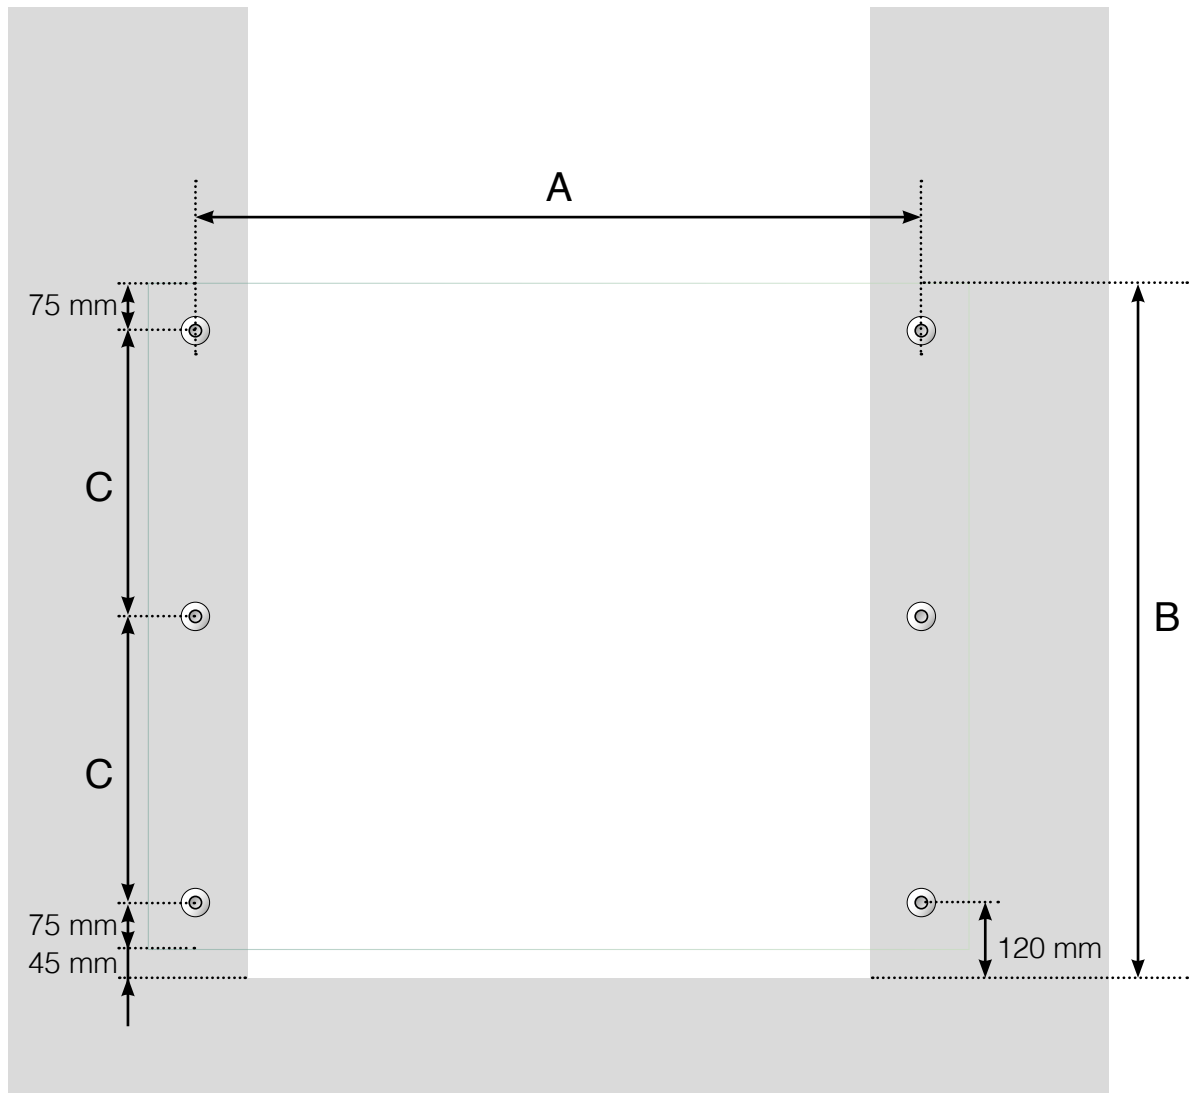

Maßvorlage

Französischer Balkon mit Punkthaltern

A - c/c-Maß der Halterungsvorrichtung

B - Gesamthöhe des Geländers

C - Abstand bei Geländerhöhe 1000: 402 mm. Abstand bei Geländerhöhe 1100: 452 mm

Achtung: Die Zeichnungen sind nicht maßstabgetreu