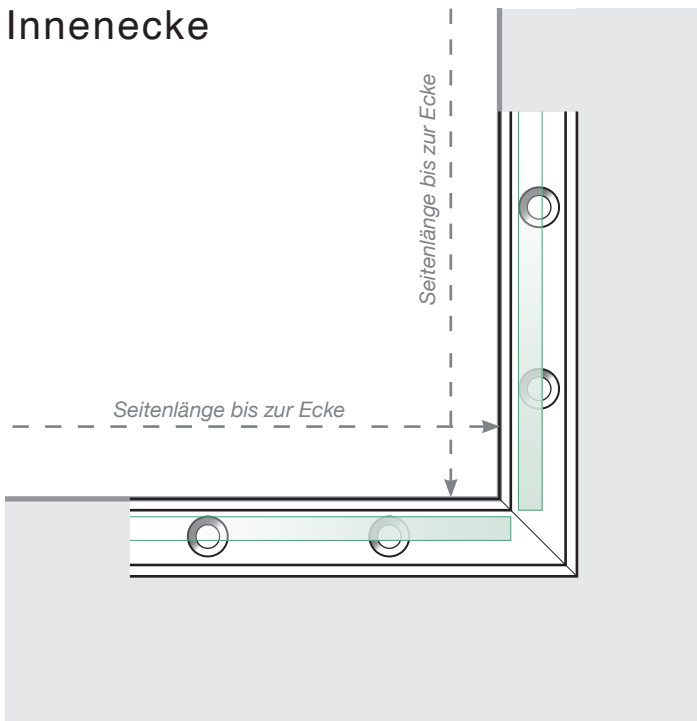

Innenecke

Abschluss

Freies Ende