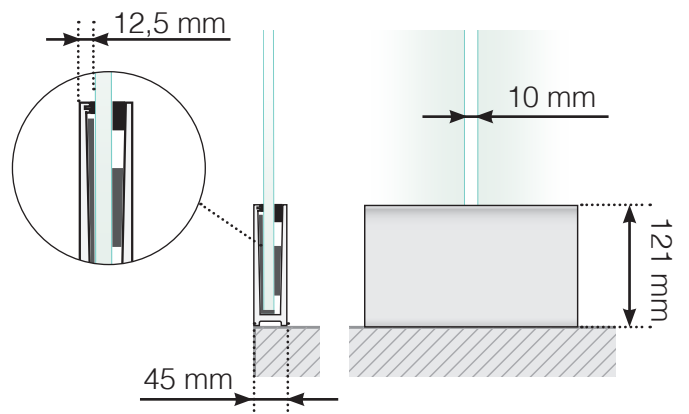

An einer Wand

Achtung: Die Zeichnungen sind nicht maßstabgetreu

© Räckesbutiken Sweden AB - www.gelaenderladen.ch

19.11.2020 v.1.0

GELÄNDERLADEN.CH