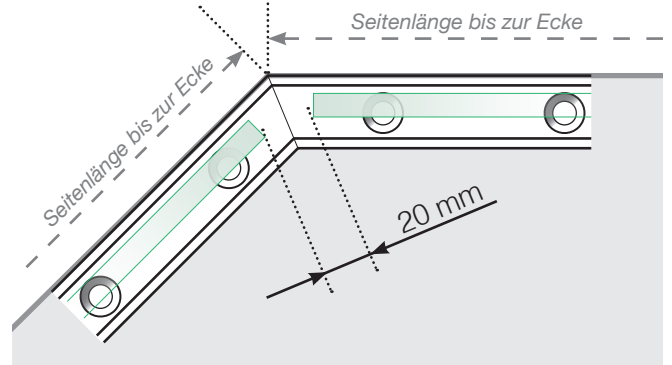

# Maßvorlage

## Platzierung - Ganzglas Klemmschiene seitlicher Verankerung

### Außenecke > 90°

### Innenecke > 90°