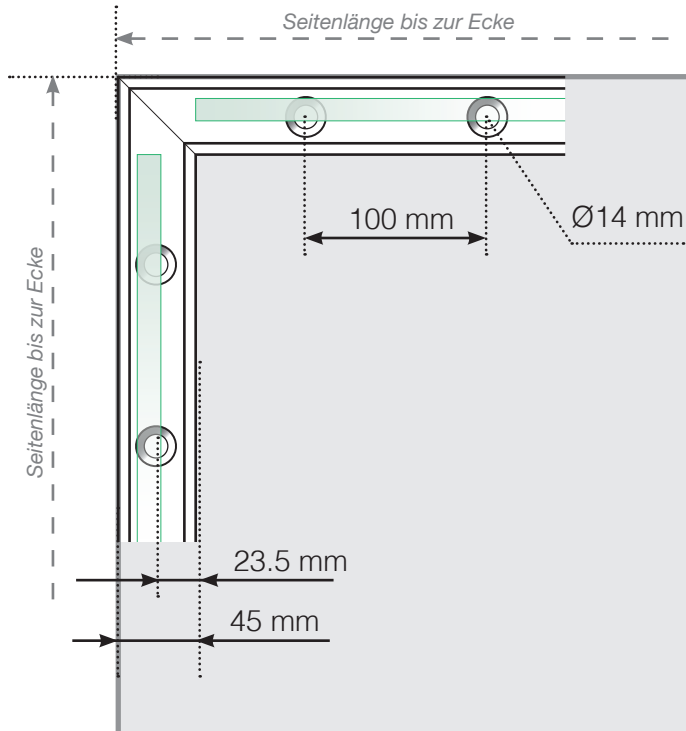

# Maßvorlage

## Platzierung - Ganzglas Klemmschiene seitlicher Verankerung

### Außenecke > 90°

### Innenecke > 90°