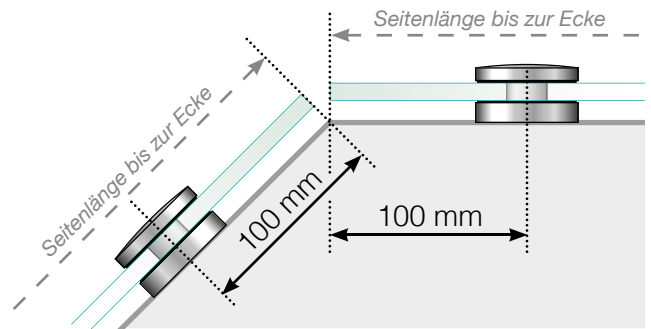

# Maßvorlage

## Platzierung - Ganzglas Punkthalter

### Außenecke > 90°

### Innenecke > 90°