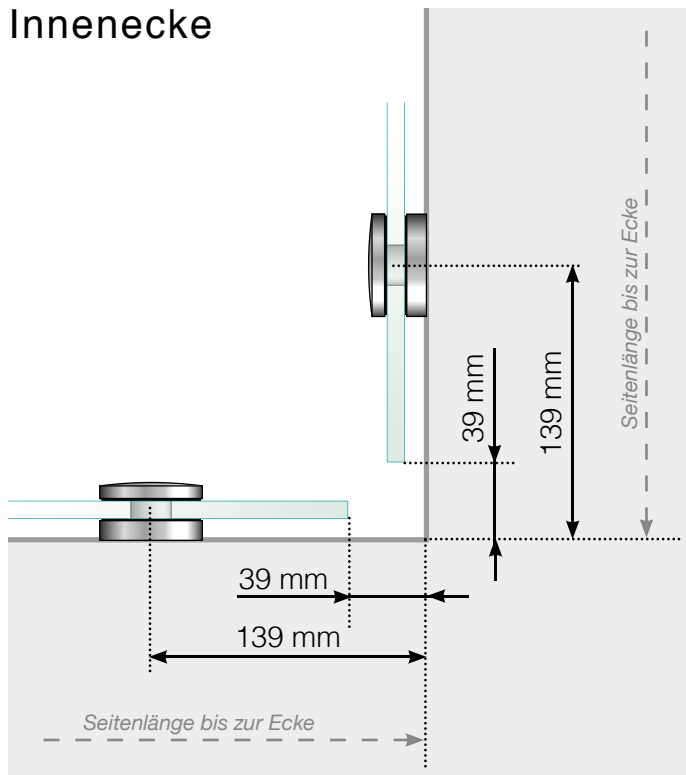

Innenecke

Abschluss

Freies Ende

An einer Wand