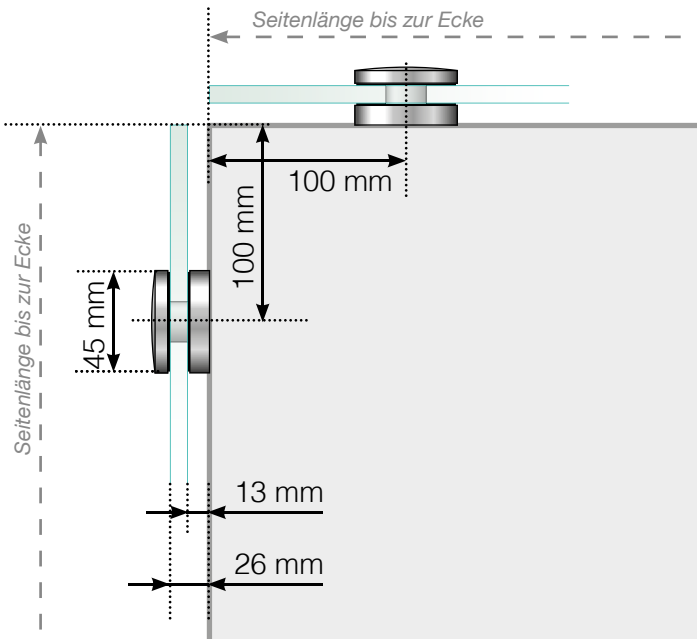

# Maßvorlage

## Platzierung - Ganzglas Punkthalter

### Außenecke > 90°

### Innenecke > 90°