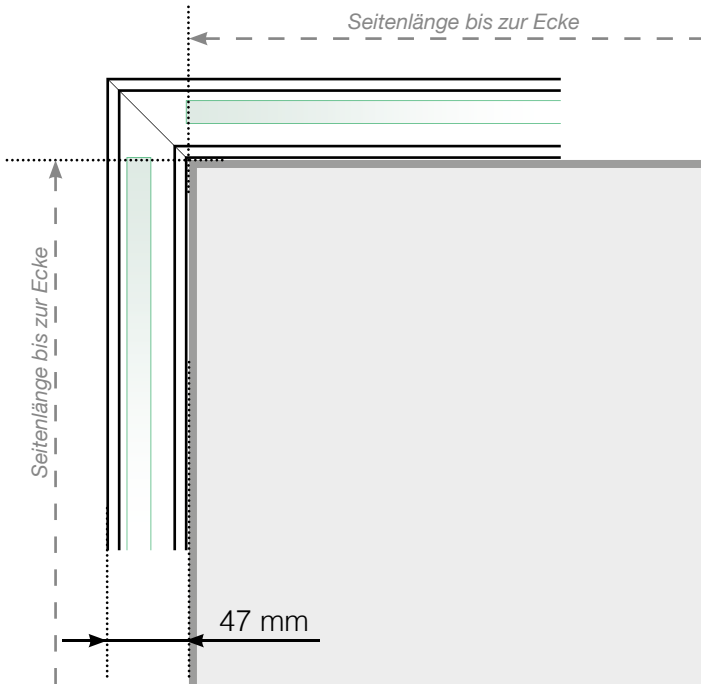

# Maßvorlage

## Platzierung für Ganzglasgeländer- Klemmschiene

### Außenecke > 90°

### Innenecke > 90°