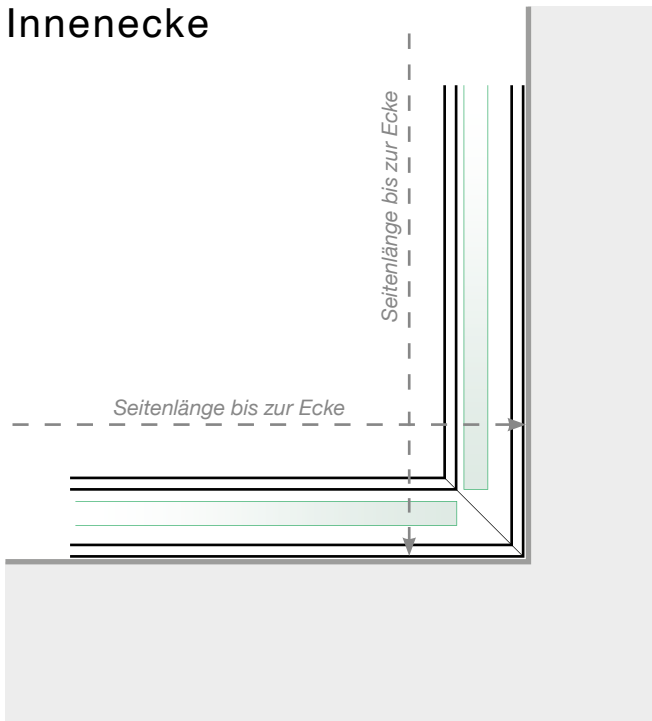

Maßvorlage

Platzierung für Ganzglasgeländer- Klemmschiene

Außenecke

Außenecke > 90°

Innenecke > 90°

Innenecke

Abschluss

Freies Ende

An einer Wand

Achtung: Die Zeichnungen sind nicht maßstabgetreu

© Räckesbutiken Sweden AB - www.gelaenderladen.at

19.11.2020 v.1.0