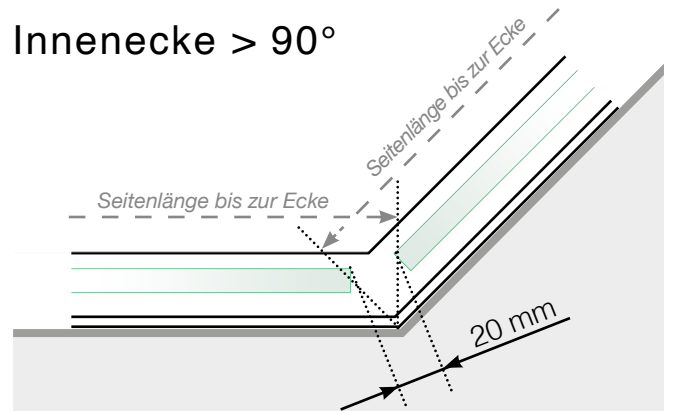

Innenecke > 90°