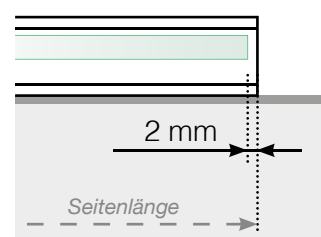

Maßvorlage

Platzierung für Ganzglasgeländer- Klemmschiene
Befestigung auf Betonoberfläche

Außenecke

Außenecke > 90°

Innenecke > 90°

Innenecke

Abschluss

Freies Ende

An einer Wand

Achtung: Die Zeichnungen sind nicht maßstabgetreu

© Räckesbutiken Sweden AB - www.gelaenderladen.at

19.11.2020 v.1.0

GELÄNDERLADEN.AT