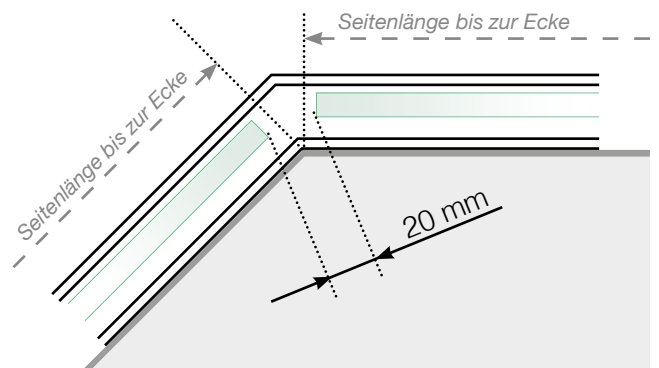

Maßvorlage

Platzierung für Ganzglasgeländer- Klemmschiene
Befestigung auf Betonoberfläche

Außenecke

Außenecke > 90°

Innenecke > 90°

Innenecke

Abschluss

Freies Ende

An einer Wand

Achtung: Die Zeichnungen sind nicht maßstabgetreu

© Räckesbutiken Sweden AB - www.gelaenderladen.at

19.11.2020 v.1.0

GELÄNDERLADEN.AT