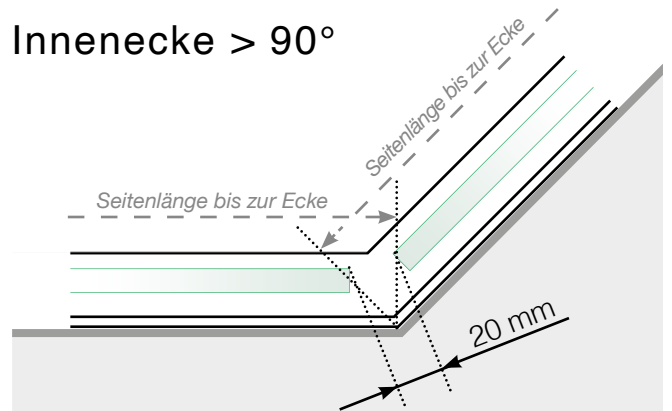

Maßvorlage

Platzierung für Ganzglasgeländer- Klemmschiene
Befestigung auf Betonoberfläche

Außenecke

Außenecke > 90°

Innenecke > 90°

Innenecke

Abschluss

Freies Ende

An einer Wand

Achtung: Die Zeichnungen sind nicht maßstabgetreu

© Räckesbutiken Sweden AB - www.gelaenderladen.at

19.11.2020 v.1.0

GELÄNDERLADEN.AT