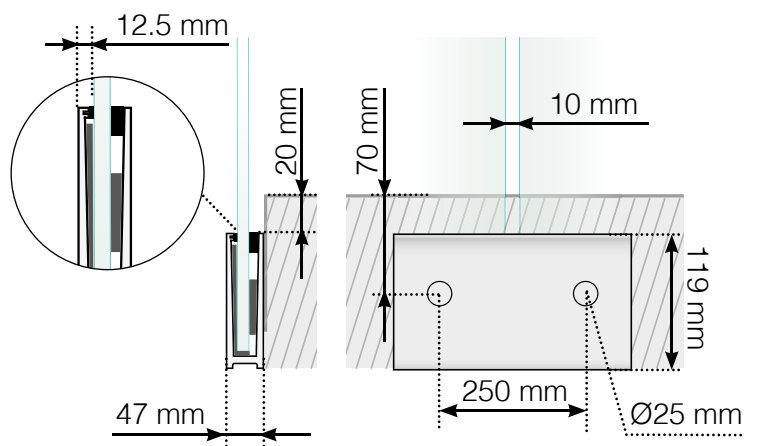

Maßvorlage

Platzierung für Ganzglasgeländer- Klemmschiene
Befestigung auf Betonoberfläche

Außenecke

Außenecke > 90°

Innenecke > 90°

Innenecke

Abschluss

Freies Ende

An einer Wand

Achtung: Die Zeichnungen sind nicht maßstabgetreu

© Räckesbutiken Sweden AB - www.gelaenderladen.at

19.11.2020 v.1.0

GELÄNDERLADEN.AT