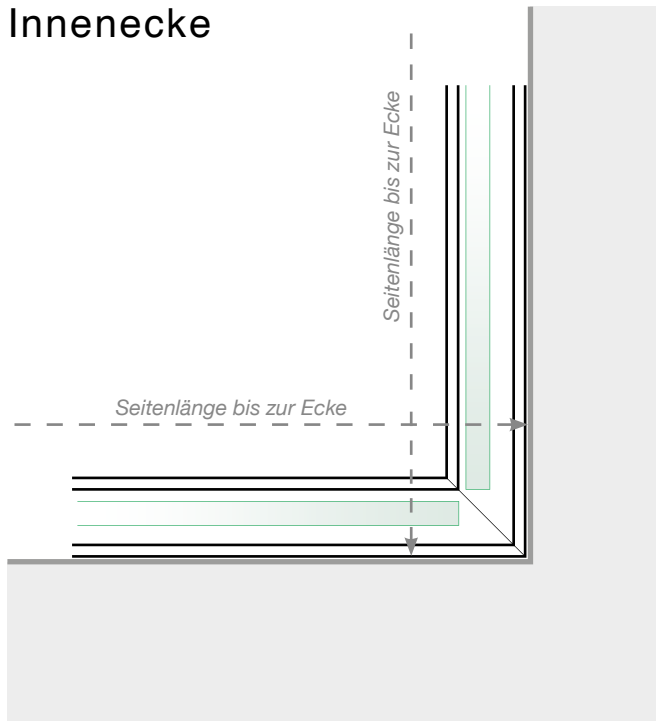

Maßvorlage

Platzierung für Ganzglasgeländer- Klemmschiene
Befestigung auf Betonoberfläche

Außenecke

Außenecke > 90°

Innenecke > 90°

Innenecke

Abschluss

Freies Ende

An einer Wand

Achtung: Die Zeichnungen sind nicht maßstabgetreu

© Räckesbutiken Sweden AB - www.gelaenderladen.at

19.11.2020 v.1.0

GELÄNDERLADEN.AT