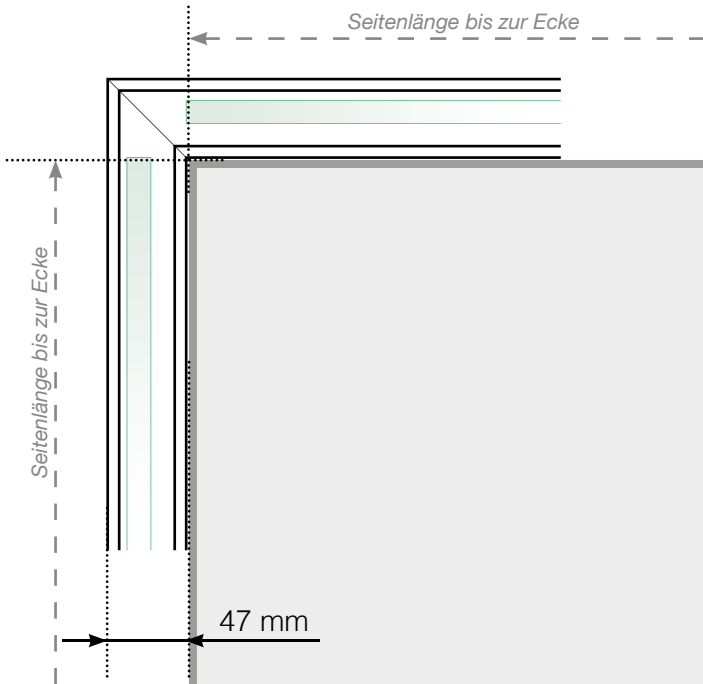

Maßvorlage

Platzierung für Ganzglasgeländer- Klemmschiene
Befestigung auf Betonoberfläche

Außenecke

Außenecke > 90°

Innenecke > 90°

Innenecke

Abschluss

Freies Ende

An einer Wand

Achtung: Die Zeichnungen sind nicht maßstabgetreu

© Räckesbutiken Sweden AB - www.gelaenderladen.at

19.11.2020 v.1.0

GELÄNDERLADEN.AT