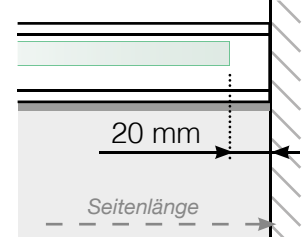

Maßvorlage

Platzierung für Ganzglasgeländer- Klemmschiene
Befestigung auf Betonoberfläche

Außenecke

Außenecke > 90°

Innenecke > 90°

Innenecke

Abschluss

Freies Ende

An einer Wand

Achtung: Die Zeichnungen sind nicht maßstabgetreu

© Räckesbutiken Sweden AB - www.gelaenderladen.at

19.11.2020 v.1.0

GELÄNDERLADEN.AT