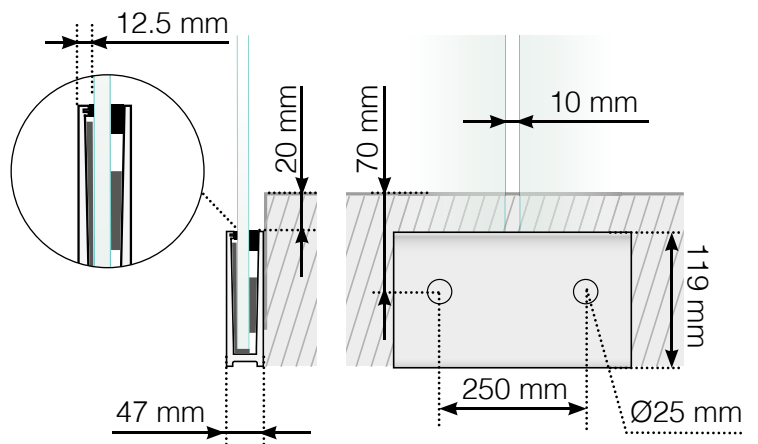

Maßvorlage

Platzierung für Ganzglasgeländer- Klemmschiene
Befestigung auf Betonoberfläche

Außenecke

Außenecke > 90°

Innenecke > 90°

Innenecke

Abschluss

Freies Ende

An einer Wand

Achtung: Die Zeichnungen sind nicht maßstabgetreu

© Räckesbutiken Sweden AB - www.gelaenderladen.ch

19.11.2020 v.1.0

GELÄNDERLADEN.CH