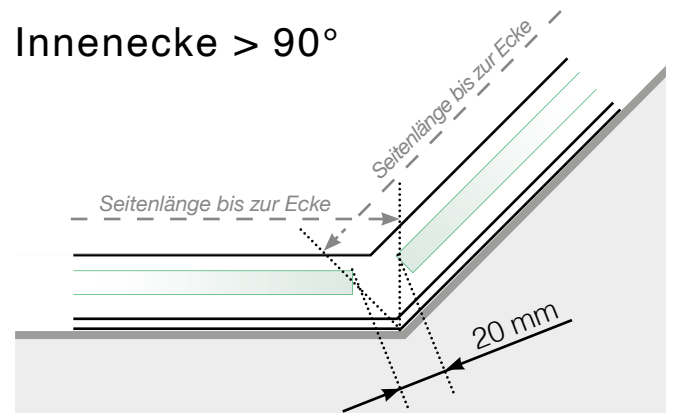

Maßvorlage

Platzierung für Ganzglasgeländer- Klemmschiene
Befestigung auf Betonoberfläche

Außenecke

Außenecke > 90°

Innenecke > 90°

Innenecke

Abschluss

Freies Ende

An einer Wand

Achtung: Die Zeichnungen sind nicht maßstabgetreu

© Räckesbutiken Sweden AB - www.gelaenderladen.ch

19.11.2020 v.1.0

GELÄNDERLADEN.CH