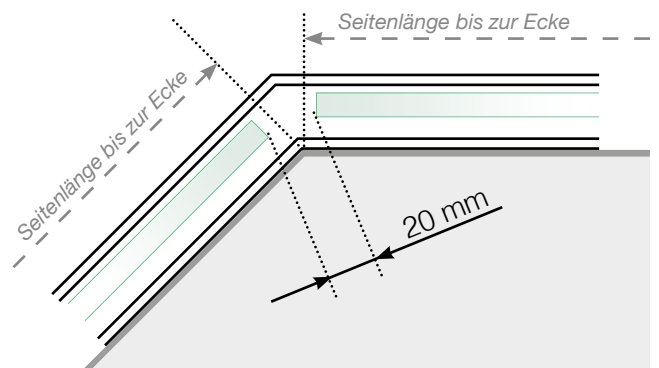

Maßvorlage

Platzierung für Ganzglasgeländer- Klemmschiene
Befestigung auf Betonoberfläche

Außenecke

Außenecke > 90°

Innenecke > 90°

Innenecke

Abschluss

Freies Ende

An einer Wand

Achtung: Die Zeichnungen sind nicht maßstabgetreu

© Räckesbutiken Sweden AB - www.gelaenderladen.ch

19.11.2020 v.1.0

GELÄNDERLADEN.CH