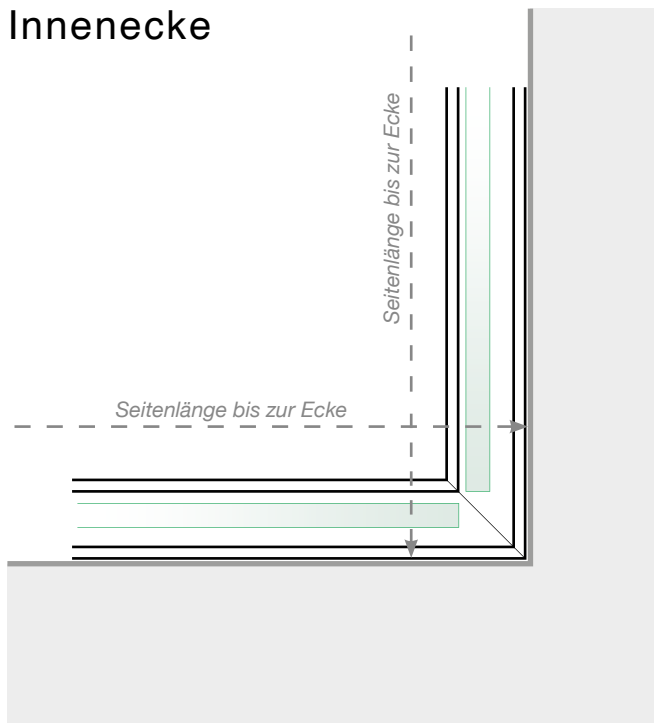

Maßvorlage

Platzierung für Ganzglasgeländer- Klemmschiene
Befestigung auf Betonoberfläche

Außenecke

Außenecke > 90°

Innenecke > 90°

Innenecke

Abschluss

Freies Ende

An einer Wand

Achtung: Die Zeichnungen sind nicht maßstabgetreu

© Räckesbutiken Sweden AB - www.gelaenderladen.ch

19.11.2020 v.1.0

GELÄNDERLADEN.CH