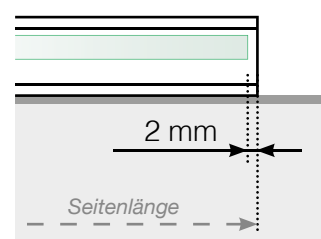

Maßvorlage

Platzierung für Ganzglasgeländer- Klemmschiene
Befestigung auf Betonoberfläche

Außenecke

Außenecke > 90°

Innenecke > 90°

Innenecke

Abschluss

Freies Ende

An einer Wand

Achtung: Die Zeichnungen sind nicht maßstabgetreu

© Räckesbutiken Sweden AB - www.gelaenderladen.ch

19.11.2020 v.1.0

GELÄNDERLADEN.CH