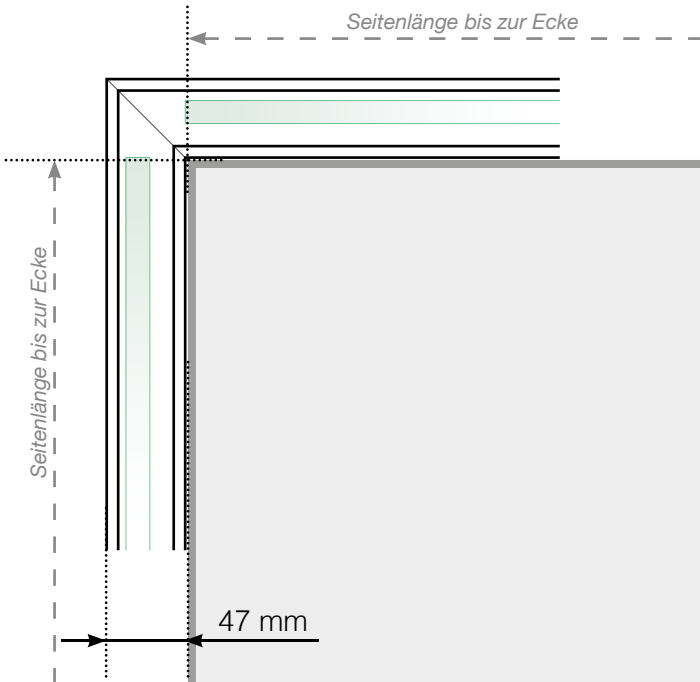

Maßvorlage

Platzierung für Ganzglasgeländer- Klemmschiene
Befestigung auf Betonoberfläche

Außenecke

Außenecke > 90°

Innenecke > 90°

Innenecke

Abschluss

Freies Ende

An einer Wand

Achtung: Die Zeichnungen sind nicht maßstabgetreu

© Räckesbutiken Sweden AB - www.gelaenderladen.ch

19.11.2020 v.1.0

GELÄNDERLADEN.CH