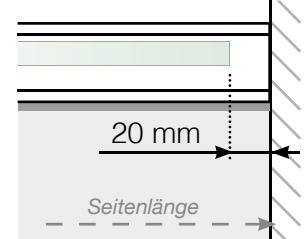

Maßvorlage

Platzierung für Ganzglasgeländer- Klemmschiene
Befestigung auf Betonoberfläche

Außenecke

Außenecke > 90°

Innenecke > 90°

Innenecke

Abschluss

Freies Ende

An einer Wand

Achtung: Die Zeichnungen sind nicht maßstabgetreu

© Räckesbutiken Sweden AB - www.gelaenderladen.ch

19.11.2020 v.1.0

GELÄNDERLADEN.CH