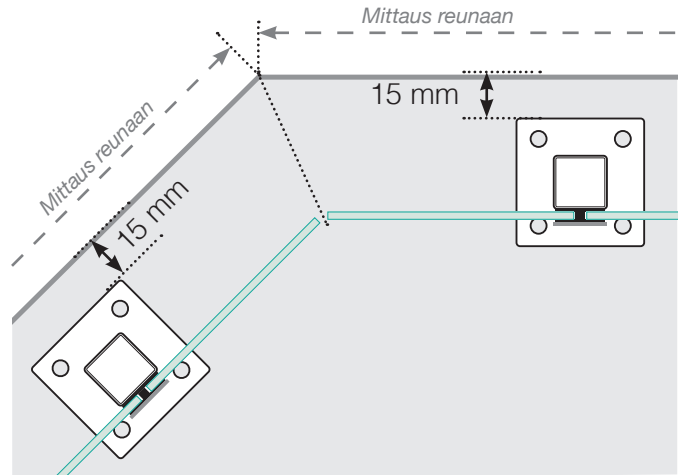

MITTAPIIRROS

SIOITTAMINEN - ALUMIINITOLPAT JALOILLA, LASI SISÄPUOLELLA

ULKOKULMA

ULKOKULMA EI, 90°

SISÄKULMA

SISÄKULMA EI, 90°

LOPPUTOLPPAN

Erillinen

Seinää vasten

Huomioi, että piirrokset eivät ole mittakaavassa

© Räckesbutiken Sweden AB - www.kaidekauppa.fi

01.03.2021 v.2.0