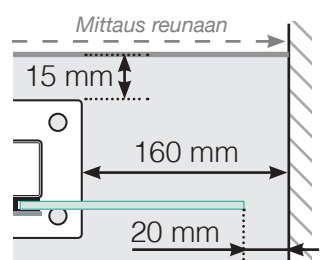

Seinää vasten