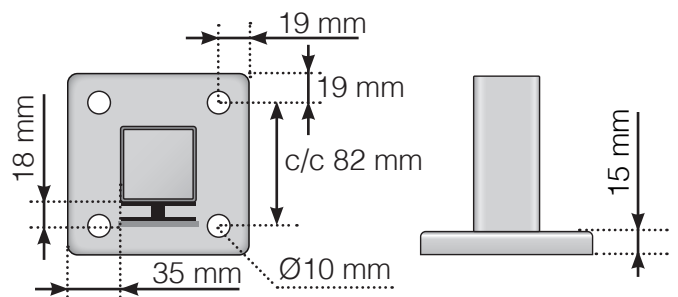

Seinää vasten