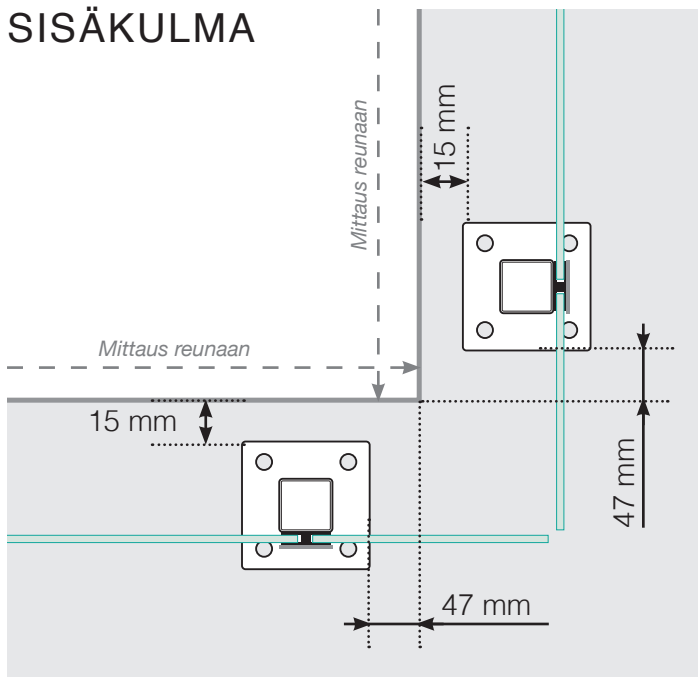

MITTAPIIRROS

SIOITTAMINEN - ALUMIINITOLPAT JALOILLA, LASI SISÄPUOLELLA

ULKOKULMA

ULKOKULMA EI, 90°

SISÄKULMA

SISÄKULMA EI, 90°

LOPPUTOLPPAN

Erillinen

Seinää vasten

Huomioi, että piirrokset eivät ole mittakaavassa

© Räckesbutiken Sweden AB - www.kaidekauppa.fi

01.03.2021 v.2.0