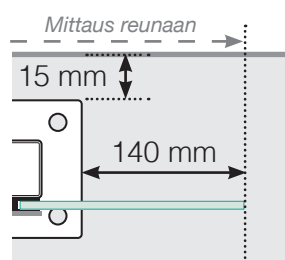

MITTAPIIRROS

SIOITTAMINEN - ALUMIINITOLPAT JALOILLA, LASI SISÄPUOLELLA

ULKOKULMA

ULKOKULMA EI, 90°

SISÄKULMA

SISÄKULMA EI, 90°

LOPPUTOLPPAN

Erillinen