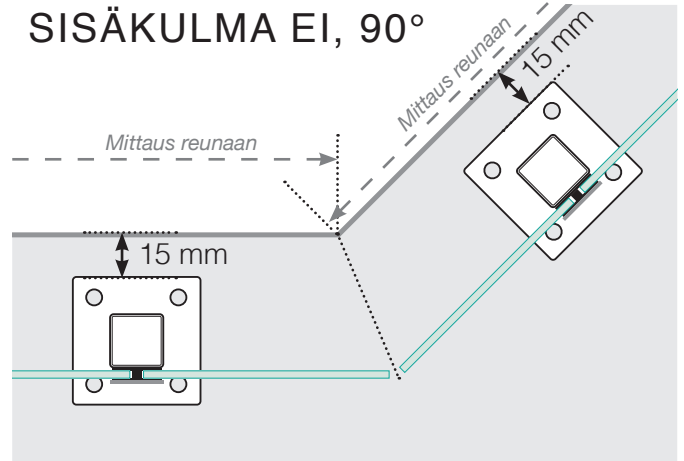

MITTAPIIRROS

SIOITTAMINEN - ALUMIINITOLPAT JALOILLA, LASI SISÄPUOLELLA

ULKOKULMA

ULKOKULMA EI, 90°

SISÄKULMA

SISÄKULMA EI, 90°

LOPPUTOLPPAN

Erillinen