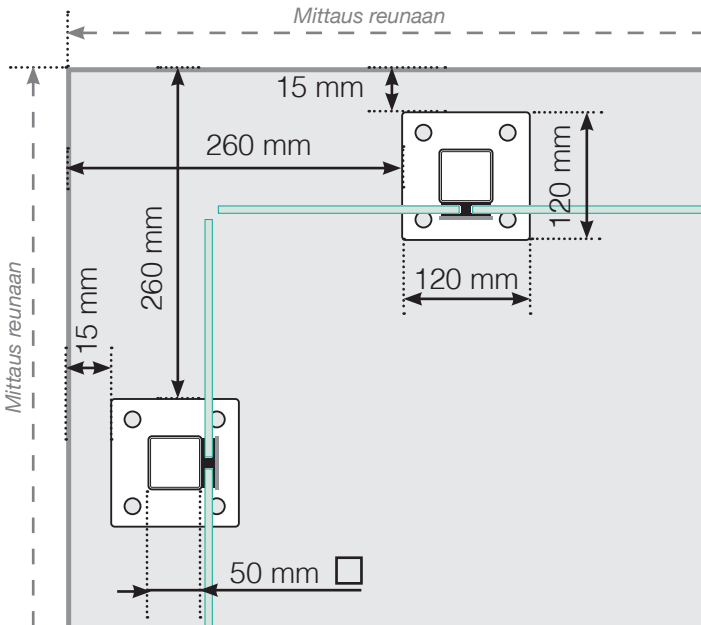

MITTAPIIRROS

SIOITTAMINEN - ALUMIINITOLPAT JALOILLA, LASI SISÄPUOLELLA

ULKOKULMA

ULKOKULMA EI, 90°

SISÄKULMA

SISÄKULMA EI, 90°

LOPPUTOLPPAN

Erillinen