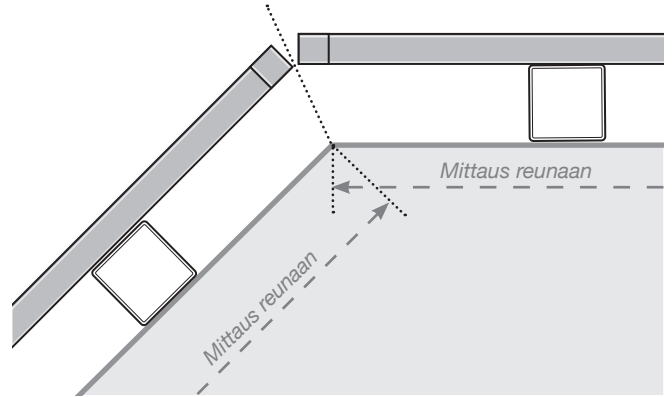

MITTAPIIRROS

SIJOITTAMINEN - ULKOPUOLELLE ASENNETTAVA ALUMIINIKAIDE
SUUNNITTELUVAIHTOEHTO 1

ULKOKULMA

ULKOKULMA, EI 90°

SISÄKULMA, EI 90°

SISÄKULMA

LOPPUTOLPPAN

Erillinen / Seinää vasten