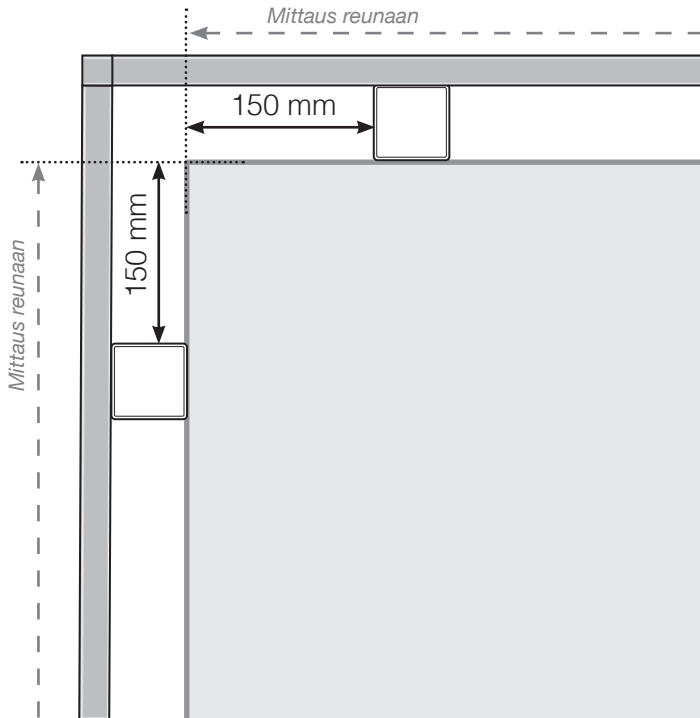

MITTAPIIRROS

SIJOITTAMINEN - ULKOPUOLELLE ASENNETTAVA ALUMIINIKAIDE
SUUNNITTELUVAIHTOEHTO 1

ULKOKULMA

ULKOKULMA, EI 90°

SISÄKULMA, EI 90°

SISÄKULMA

LOPPUTOLPPAN

Erillinen / Seinää vasten