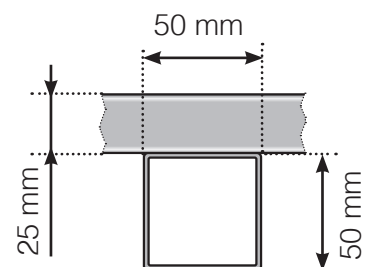

MITTAPIIRROS

SIJOITTAMINEN - ULKOPUOLELLE ASENNETTAVA ALUMIINIKAIDE
SUUNNITTELUVAIHTOEHTO 1

ULKOKULMA

ULKOKULMA, EI 90°

SISÄKULMA, EI 90°

SISÄKULMA

LOPPUTOLPPAN

Erillinen / Seinää vasten