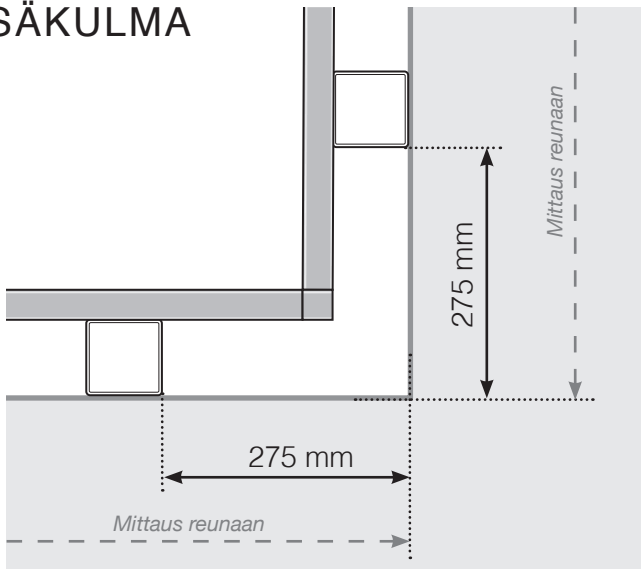

MITTAPIIRROS

SIJOITTAMINEN - ULKOPUOLELLE ASENNETTAVA ALUMIINIKAIDE
SUUNNITTELUVAIHTOEHTO 1

ULKOKULMA

ULKOKULMA, EI 90°

SISÄKULMA, EI 90°

SISÄKULMA

LOPPUTOLPPAN

Erillinen / Seinää vasten