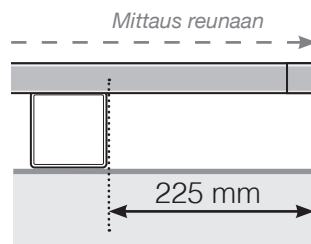

MITTAPIIRROS

SIJOITTAMINEN - ULKOPUOLELLE ASENNETTAVA ALUMIINIKAIDE
SUUNNITTELUVAIHTOEHTO 1

ULKOKULMA

ULKOKULMA, EI 90°

SISÄKULMA, EI 90°

SISÄKULMA

LOPPUTOLPPAN

Erillinen / Seinää vasten