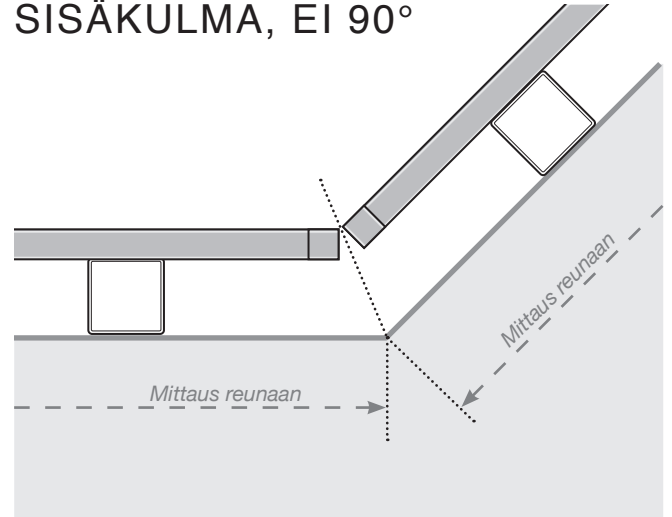

MITTAPIIRROS

SIJOITTAMINEN - ULKOPUOLELLE ASENNETTAVA ALUMIINIKAIDE
SUUNNITTELUVAIHTOEHTO 1

ULKOKULMA

ULKOKULMA, EI 90°

SISÄKULMA, EI 90°

SISÄKULMA

LOPPUTOLPPAN

Erillinen / Seinää vasten