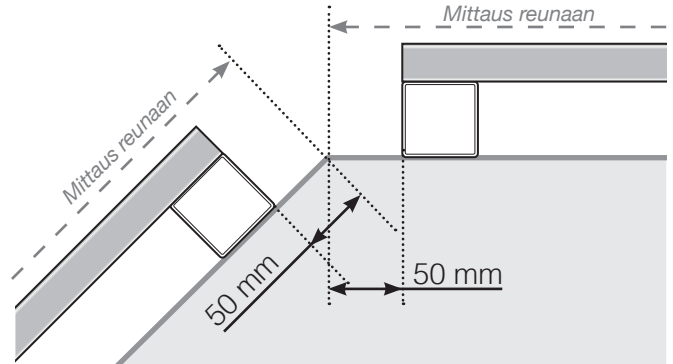

MITTAPIIRROS

SIJOITTAMINEN - ALUMIINITOLPAT TASON ULKOPUOLELLA KIINNITYKSEN BETONIALUSTAAN

ULKOKULMA

ULKOKULMA, EI 90°

SISÄKULMA, EI 90°

SISÄKULMA

LOPPU TOLPPAN

Käsijohtimen kanssa