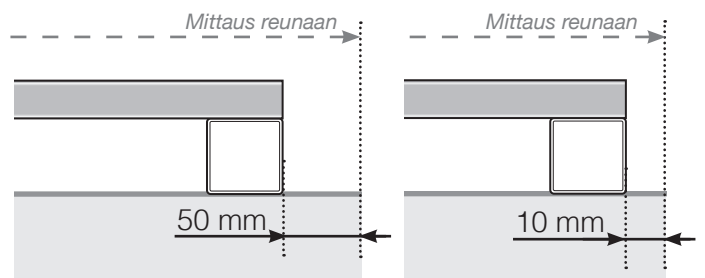

Huomioi, että piirrokset eivät ole mittakaavassa

© Räckesbutiken Sweden AB - www.kaidekauppa.fi

01.06.2021 v.1.0

KAIDEKAUPPA.FI