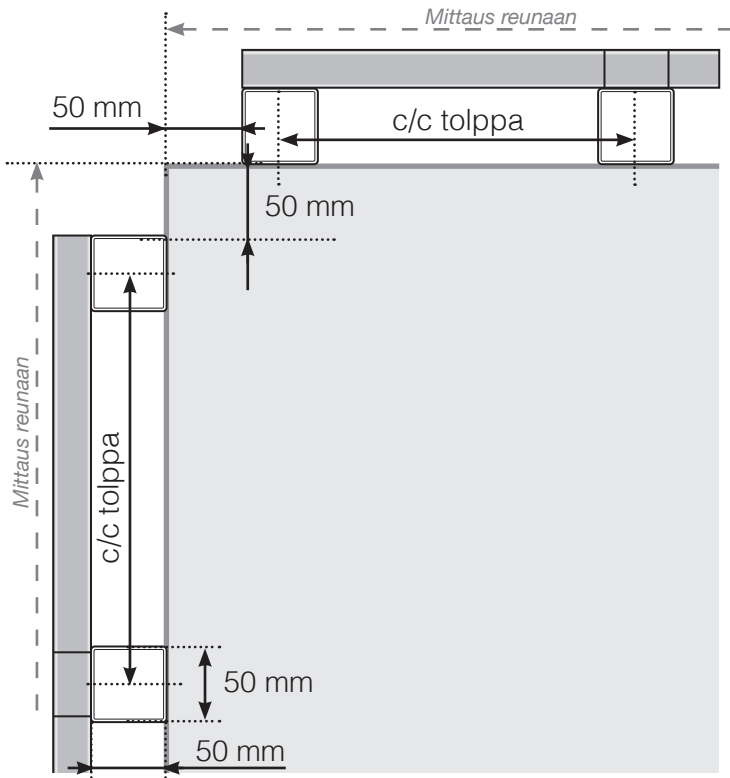

MITTAPIIRROS

SIJOITTAMINEN - ALUMIINITOLPAT TASON ULKOPUOLELLA KIINNITYKSEN BETONIALUSTAAN

ULKOKULMA

ULKOKULMA, EI 90°

SISÄKULMA, EI 90°

SISÄKULMA

LOPPU TOLPPAN

Käsijohtimen kanssa