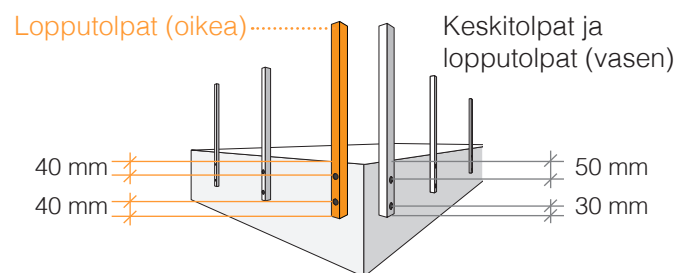

Huomioi, että piirrokset eivät ole mittakaavassa

© Räckesbutiken Sweden AB - www.kaidekauppa.fi

01.06.2021 v.1.0

KAIDEKAUPPA.FI