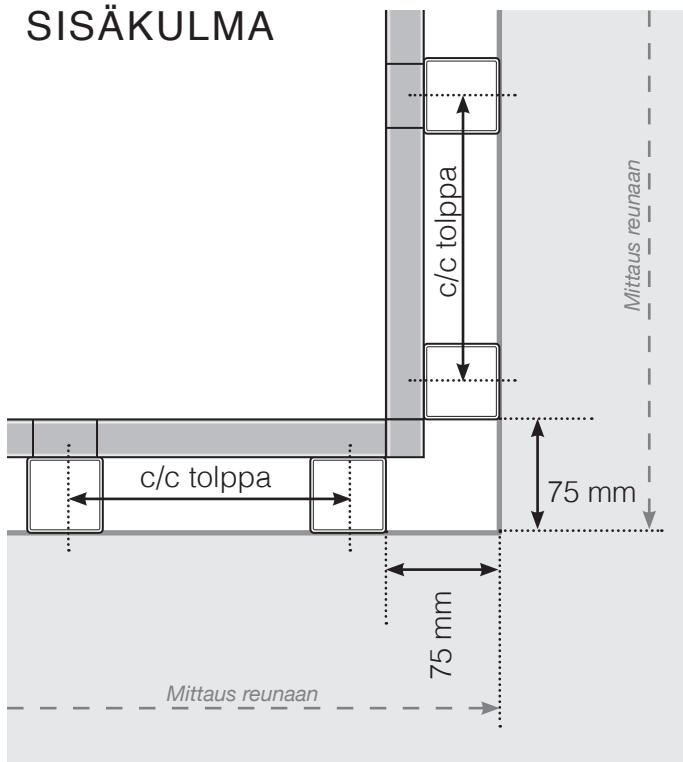

MITTAPIIRROS

SIJOITTAMINEN - ALUMIINITOLPAT TASON ULKOPUOLELLA KIINNITYKSEN BETONIALUSTAAN

ULKOKULMA

ULKOKULMA, EI 90°

SISÄKULMA, EI 90°

SISÄKULMA

LOPPU TOLPPAN

Käsijohtimen kanssa