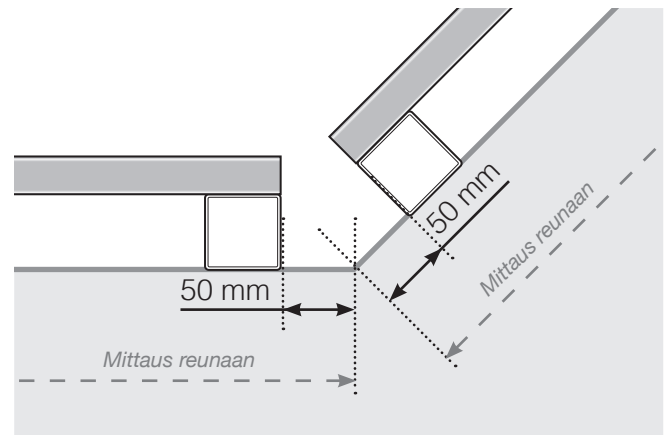

MITTAPIIRROS

SIJOITTAMINEN - ALUMIINITOLPAT TASON ULKOPUOLELLA KIINNITYKSEN BETONIALUSTAAN

ULKOKULMA

ULKOKULMA, EI 90°

SISÄKULMA, EI 90°

SISÄKULMA

LOPPU TOLPPAN

Käsijohtimen kanssa