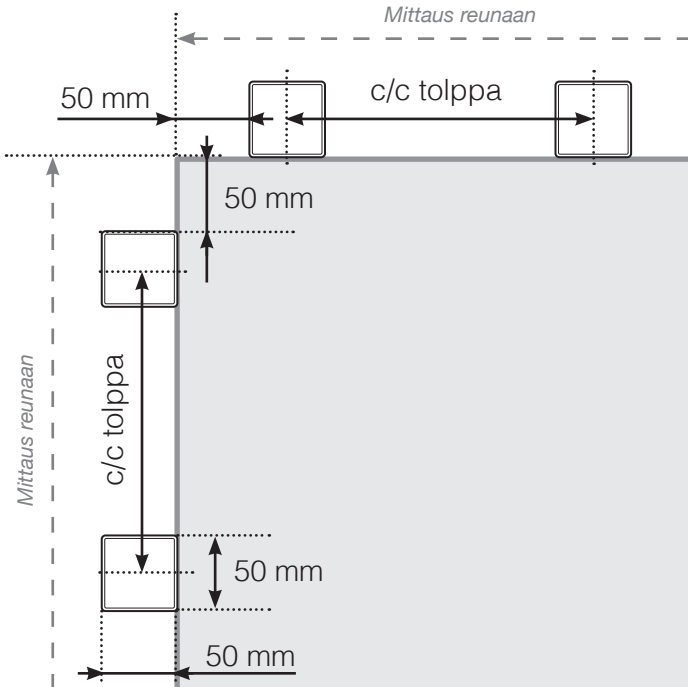

MITTAPIIRROS

SIJOITTAMINEN - ALUMIINITOLPAT TASON ULKOPUOLELLA KIINNITYKSEN BETONIALUSTAAN

ULKOKULMA